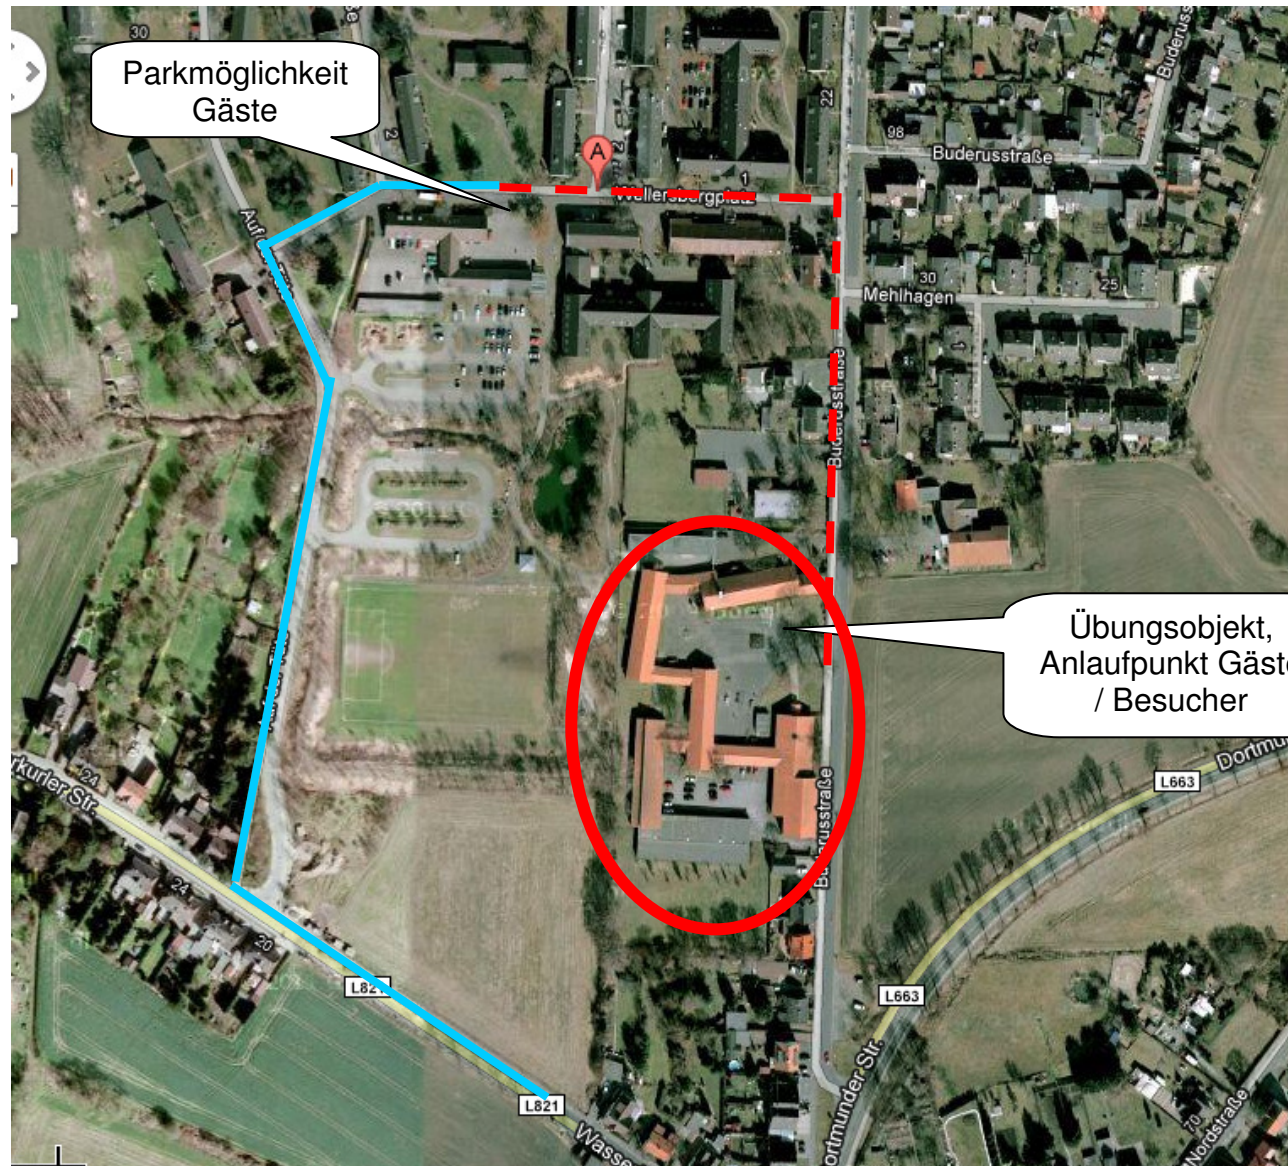

Anreisemöglichkeit für Gäste, Presse und Besucher

Anfahrt Parkplatz
Gäste

Der Parkplatz befindet sich im Wellersbergplatz im Bereich der Hausnummer 8

Die Anfahrt erfolgt über die Wasserkurler Str.
> Auf der Tüte
> Wellersbergplatz

Vom Parkplatz bitte fußläufig weiter über den Wellersbergplatz in Richtung Buderusstr. gehen. Anschließend rechts auf der Buderusstr. in Richtung Übungsobjekt halten

 = Anfahrt Parkplatz  = Fußweg zum Übungsobjekt