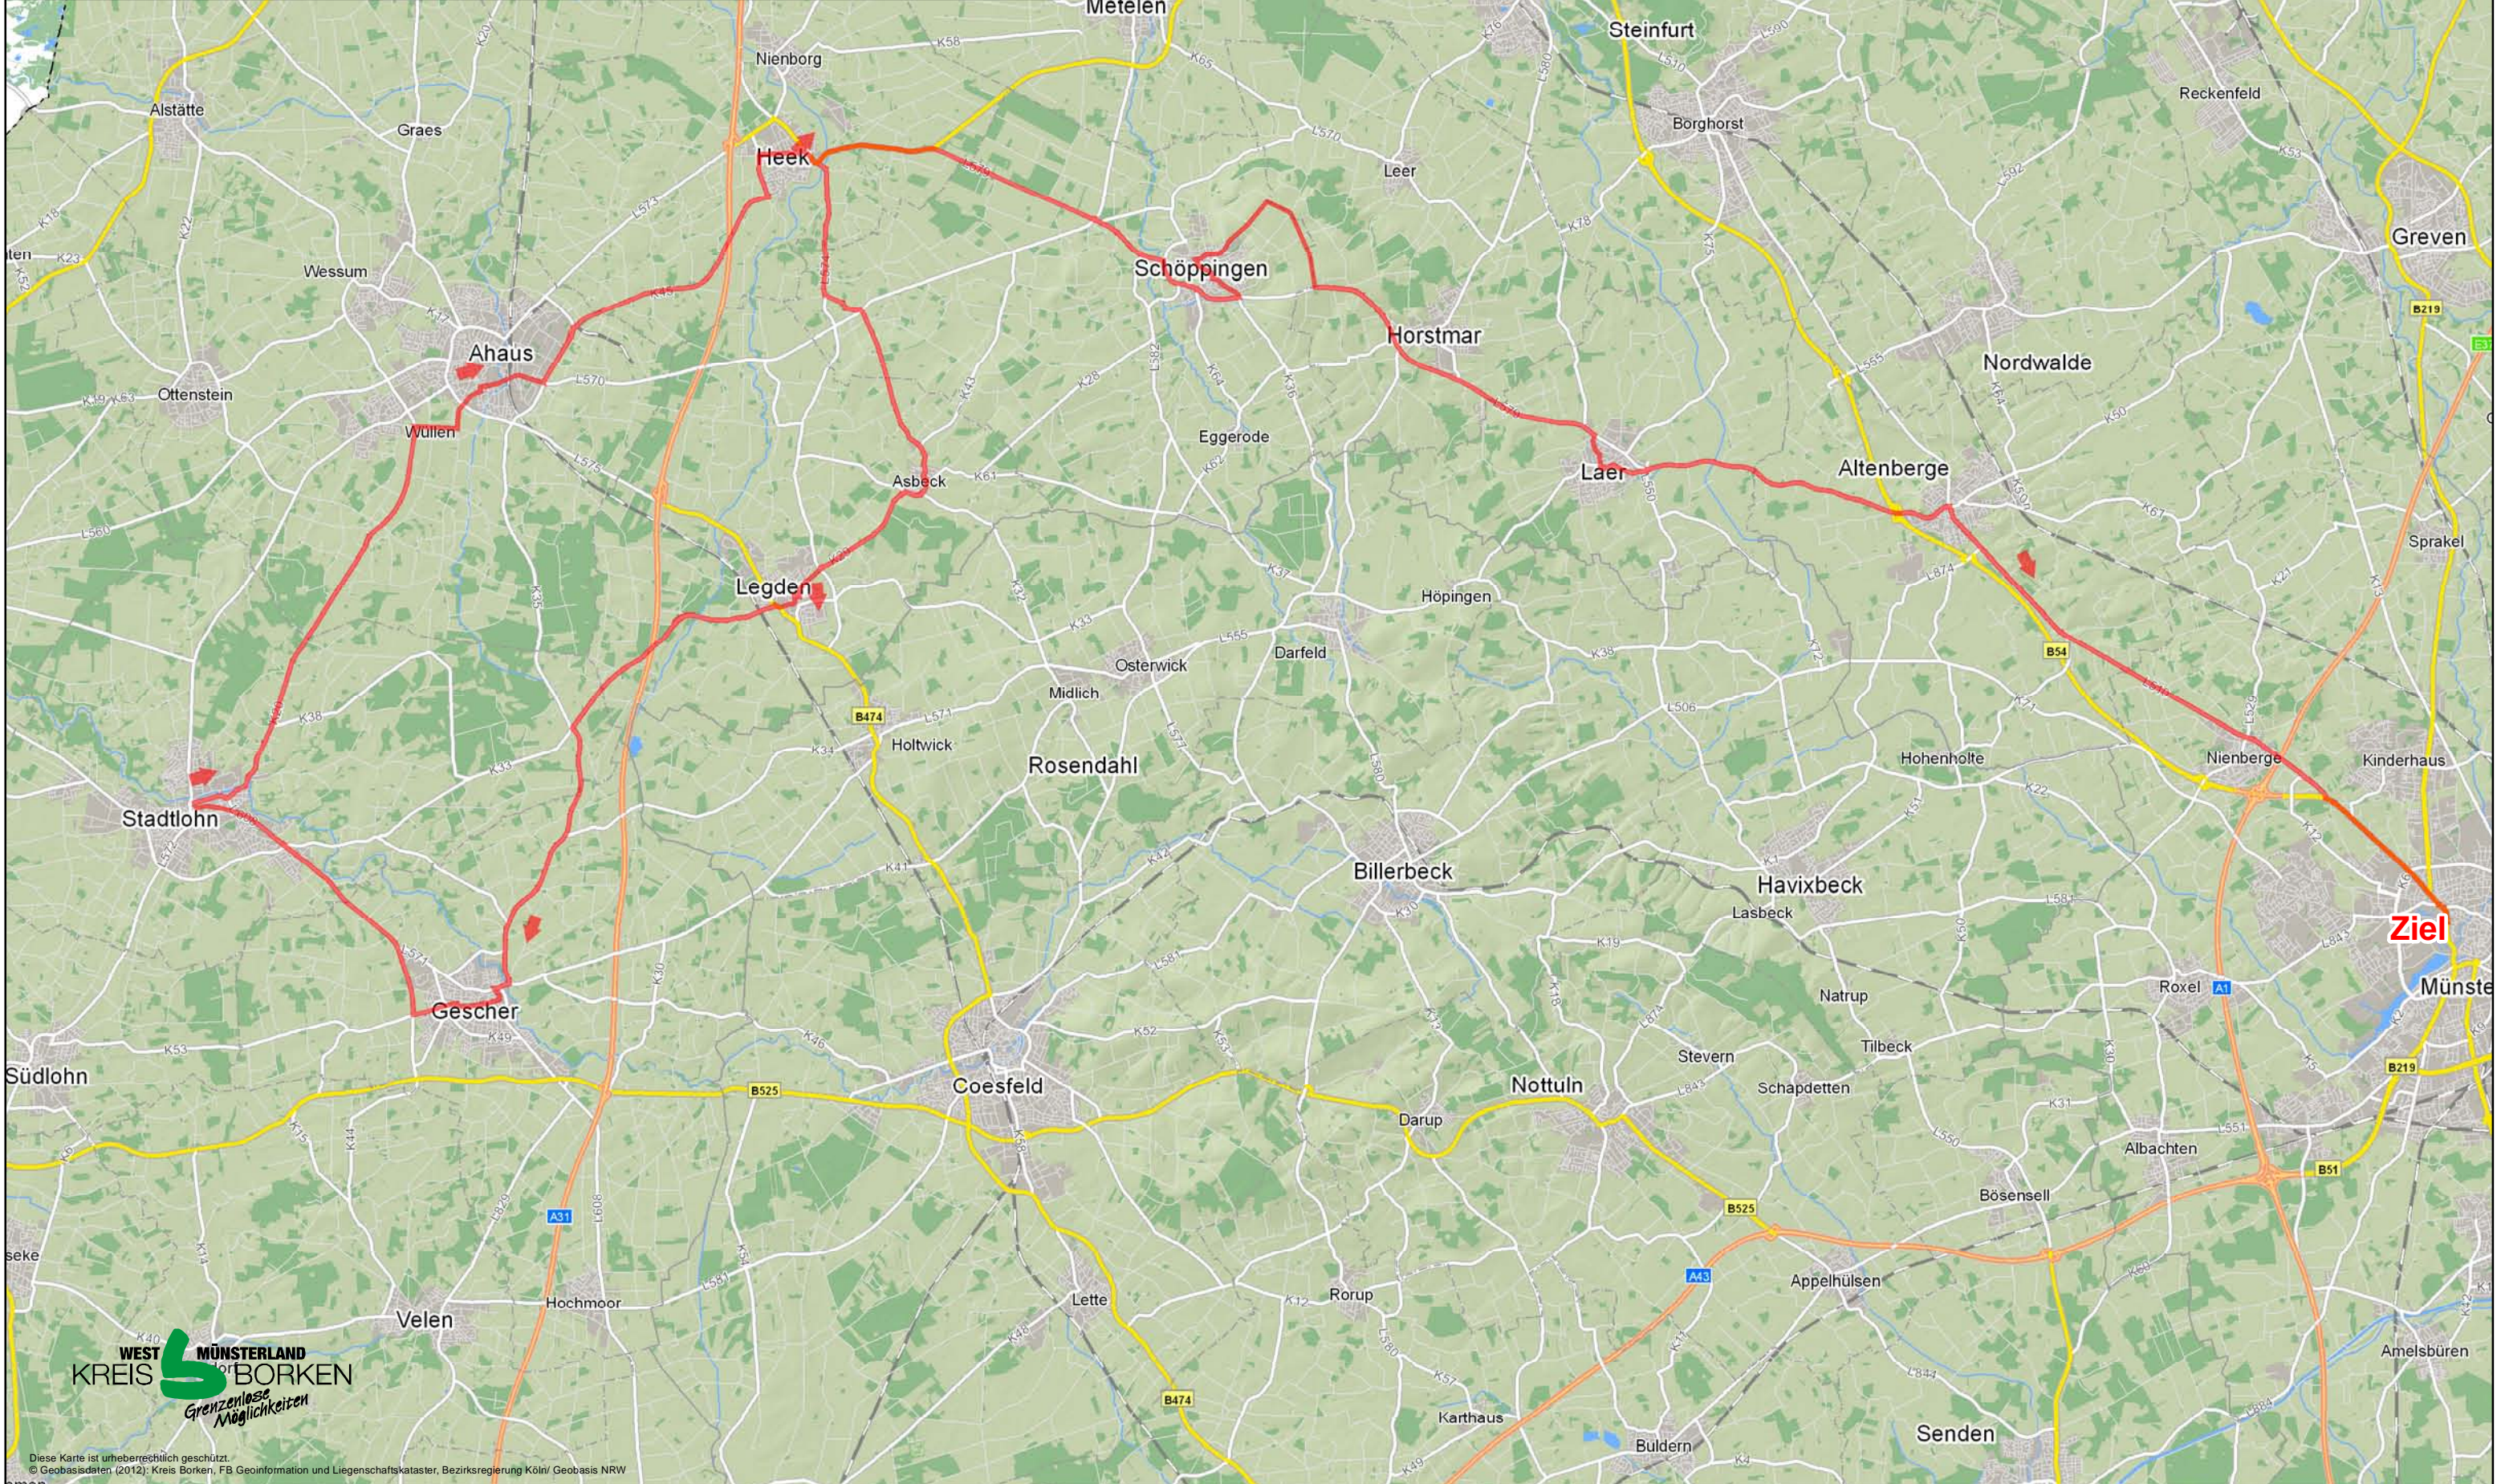

Sparkassen
Münsterland
GIRO.2012

Profi-Rennen 196 km

WEST MÜNSTERLAND
KREIS für BORKEN
Grenzenlose
Möglichkeiten

Diese Karte ist urheberrechtlich geschützt.
© Geobasisdaten (2012); Kreis Borken, FB Geoinformation und Liegenschaftskataster, Bezirksregierung Köln/ Geobasis NRW