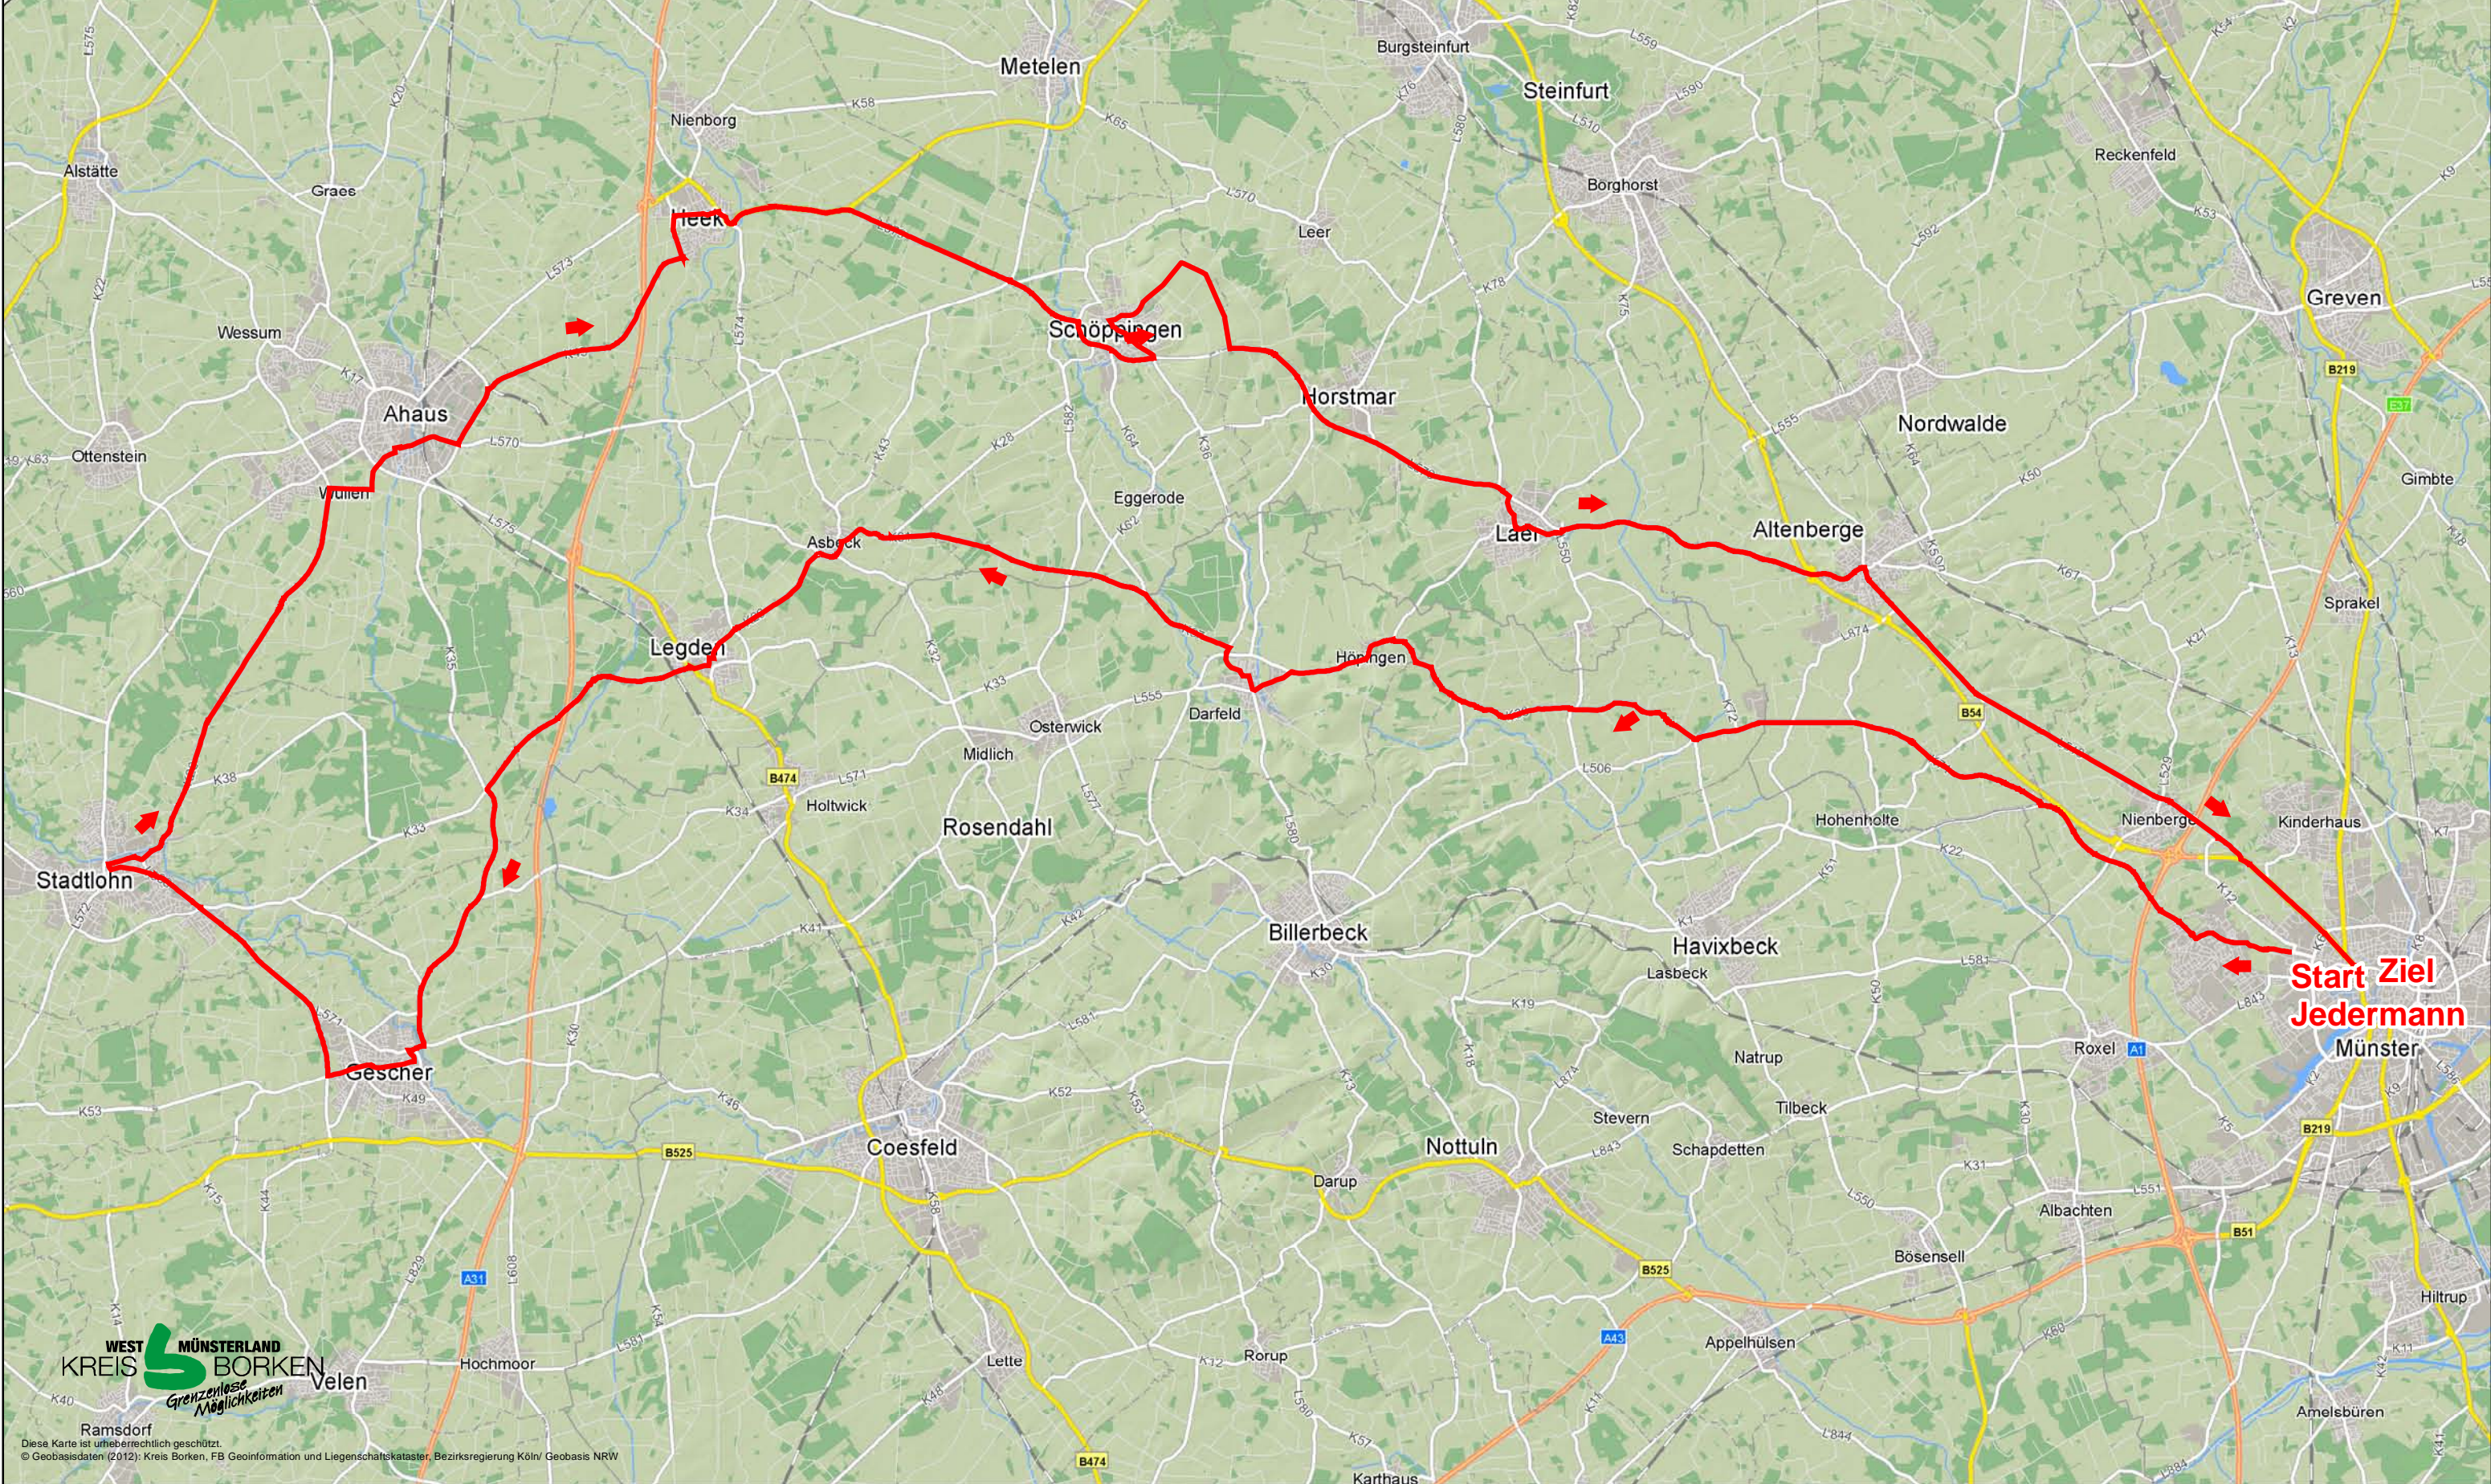

Cup der

# Jedermann-Rennen 130 km

Sparkassen  
Münsterland  
GIRO.2012

**Start Ziel  
Jedermann**

Münster

WEST MÜNSTERLAND  
KREIS BORKEN  
Grenzenlose  
Möglichkeiten  
Velen

Diese Karte ist urheberrechtlich geschützt.  
© Geobasisdaten (2012): Kreis Borken, FB Geoinformation und Liegenschaftskataster, Bezirksregierung Köln/ Geobasis NRW