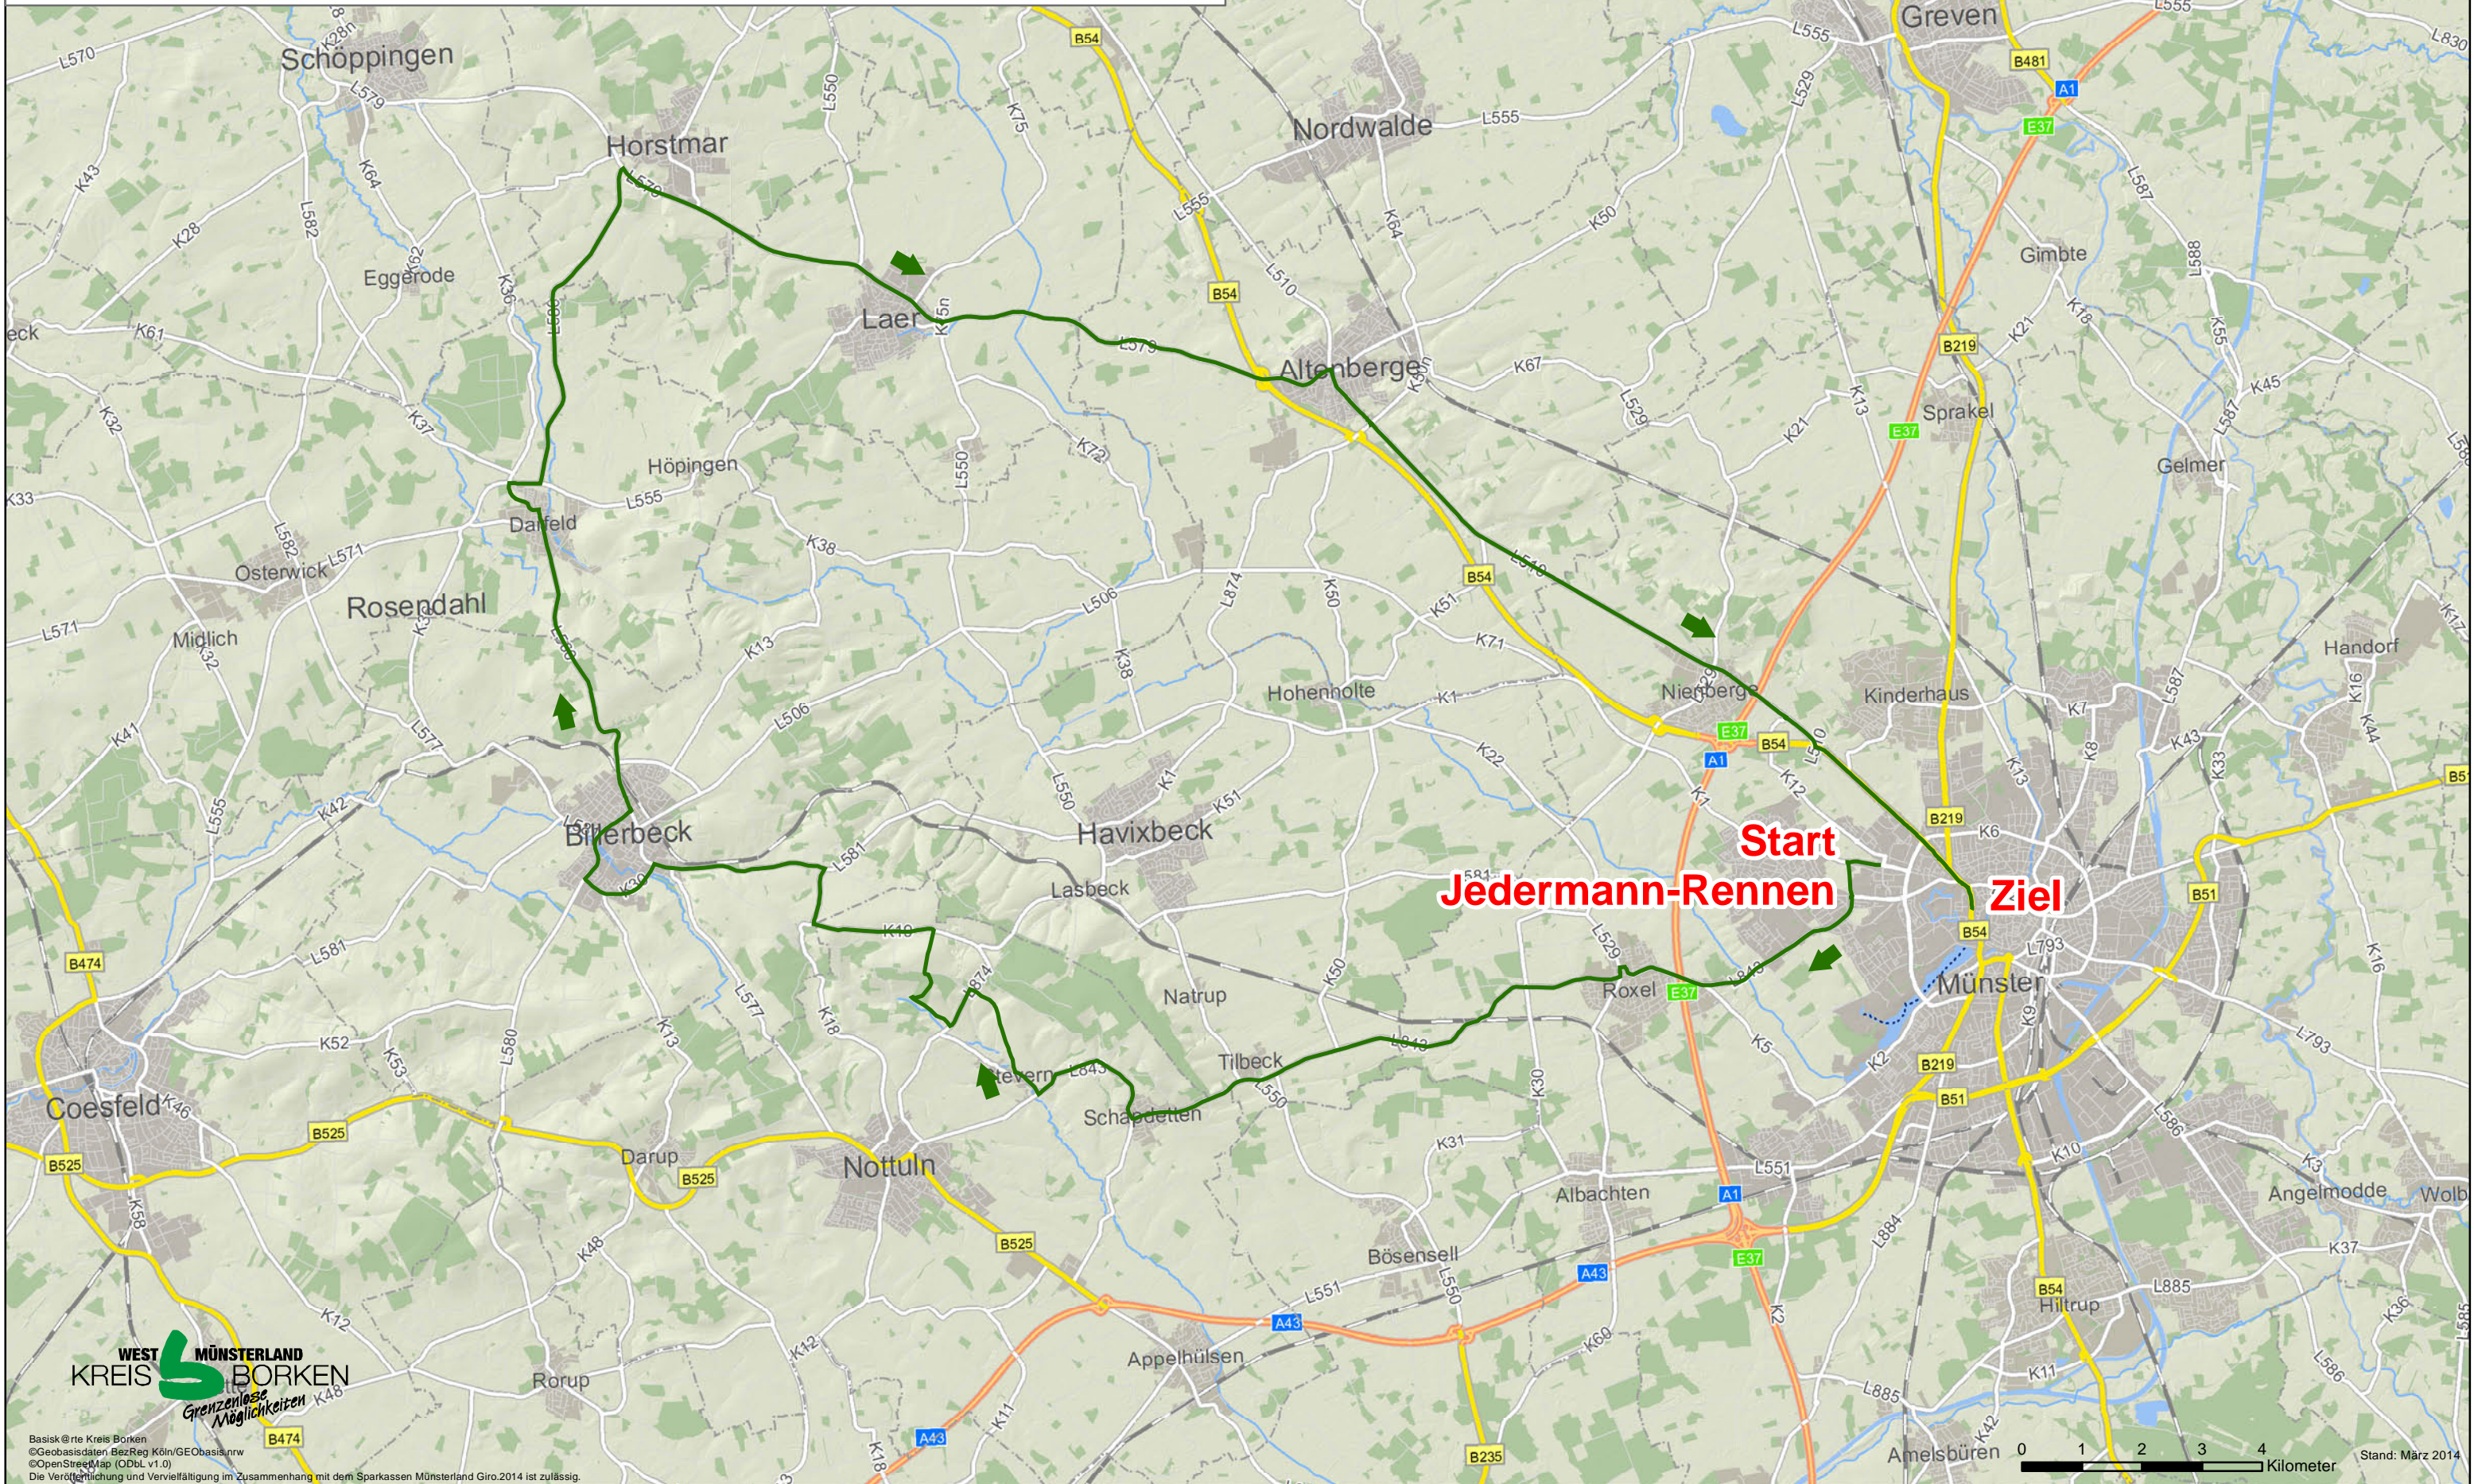

Sparkassen
Münsterland
GIRO.2014

Strecke Cup der Jedermann-Rennen 70 Kilometer

Start
Jedermann-Rennen
Ziel

WEST MÜNSTERLAND
KREIS BORKEN
Grenzenlose
Möglichkeiten

Basiskarte Kreis Borken
©GeoBasisdaten-BezReg Köln/GeoBasis.nrw
©OpenStreetMap (ODBL v.1.0)
Die Veröffentlichung und Vervielfältigung im Zusammenhang mit dem Sparkassen Münsterland Giro.2014 ist zulässig.