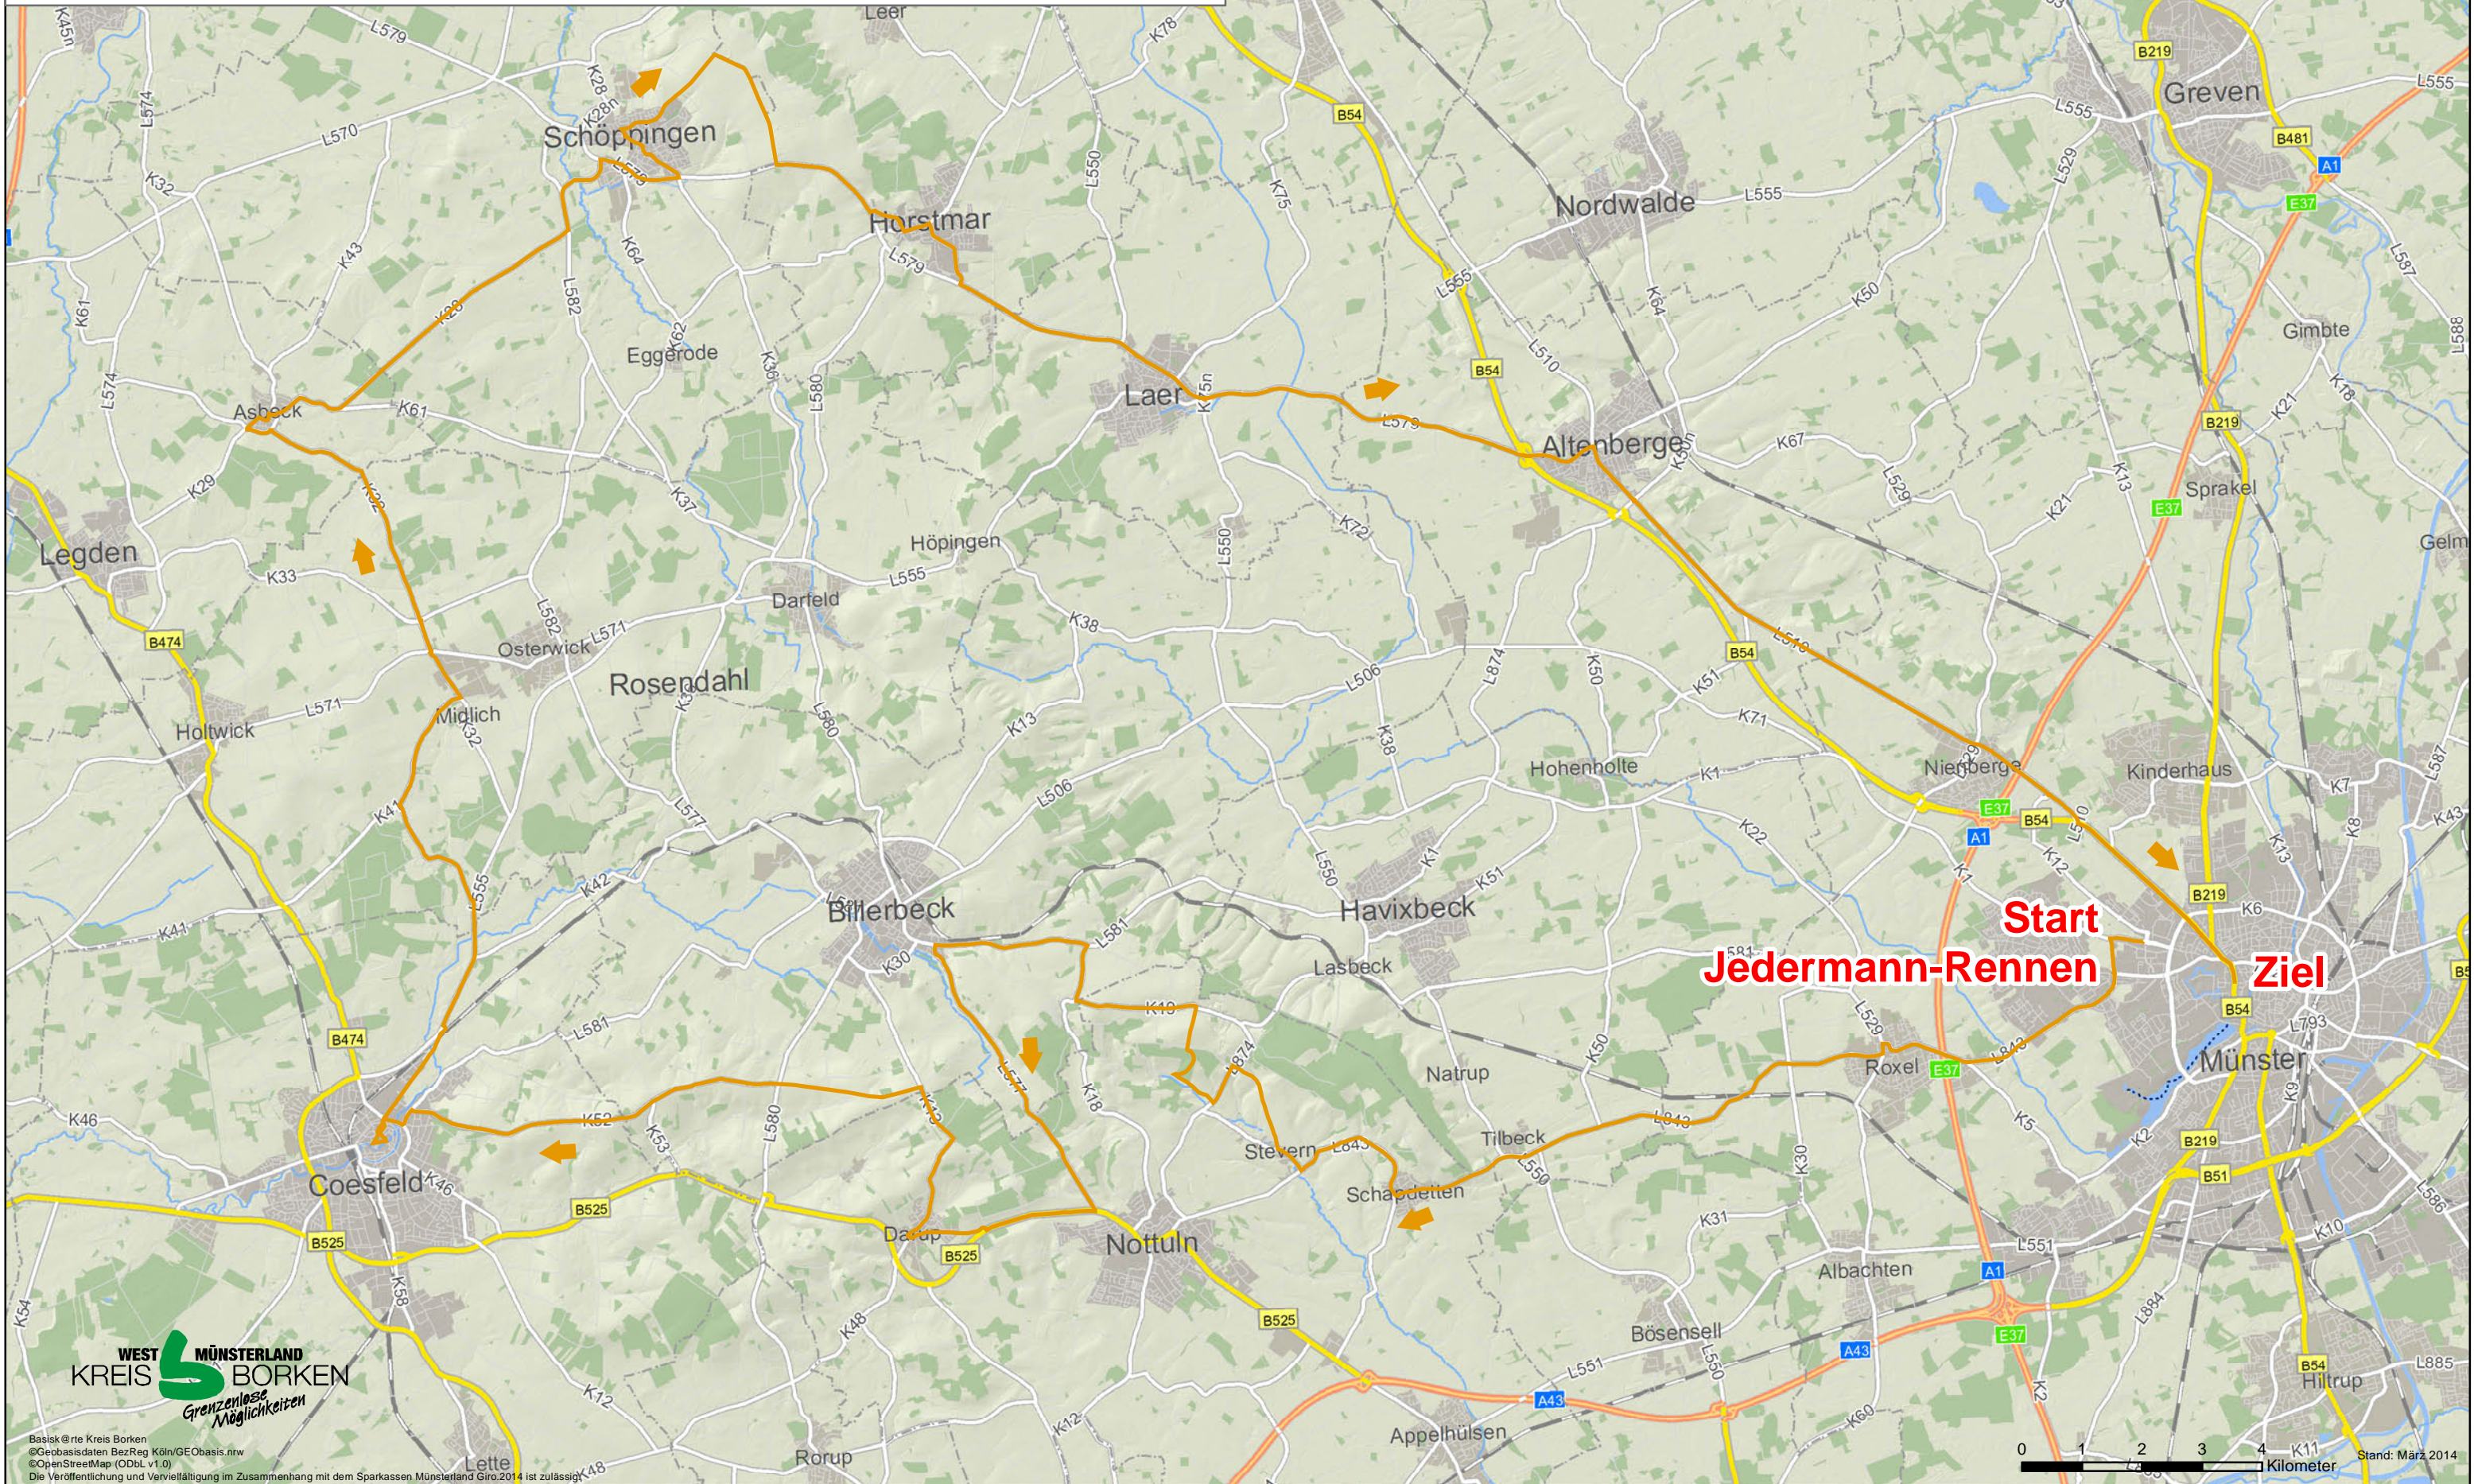

# Strecke Cup der **PROVINZIAL** Die Versicherung der Sparkassen

## Jedermann-Rennen 110 Kilometer

**WEST MÜNSTERLAND**  
**KREIS BORKEN**  
*Grenzenlose Möglichkeiten*

Basiskarte: © rtr Kreis Borken  
© Geobasisdaten BezReg Köln/GeoBasis.nrw  
© OpenStreetMap (ODbL v.1.0)  
Die Veröffentlichung und Vervielfältigung im Zusammenhang mit dem Sparkassen Münsterland Giro.2014 ist zulässig.