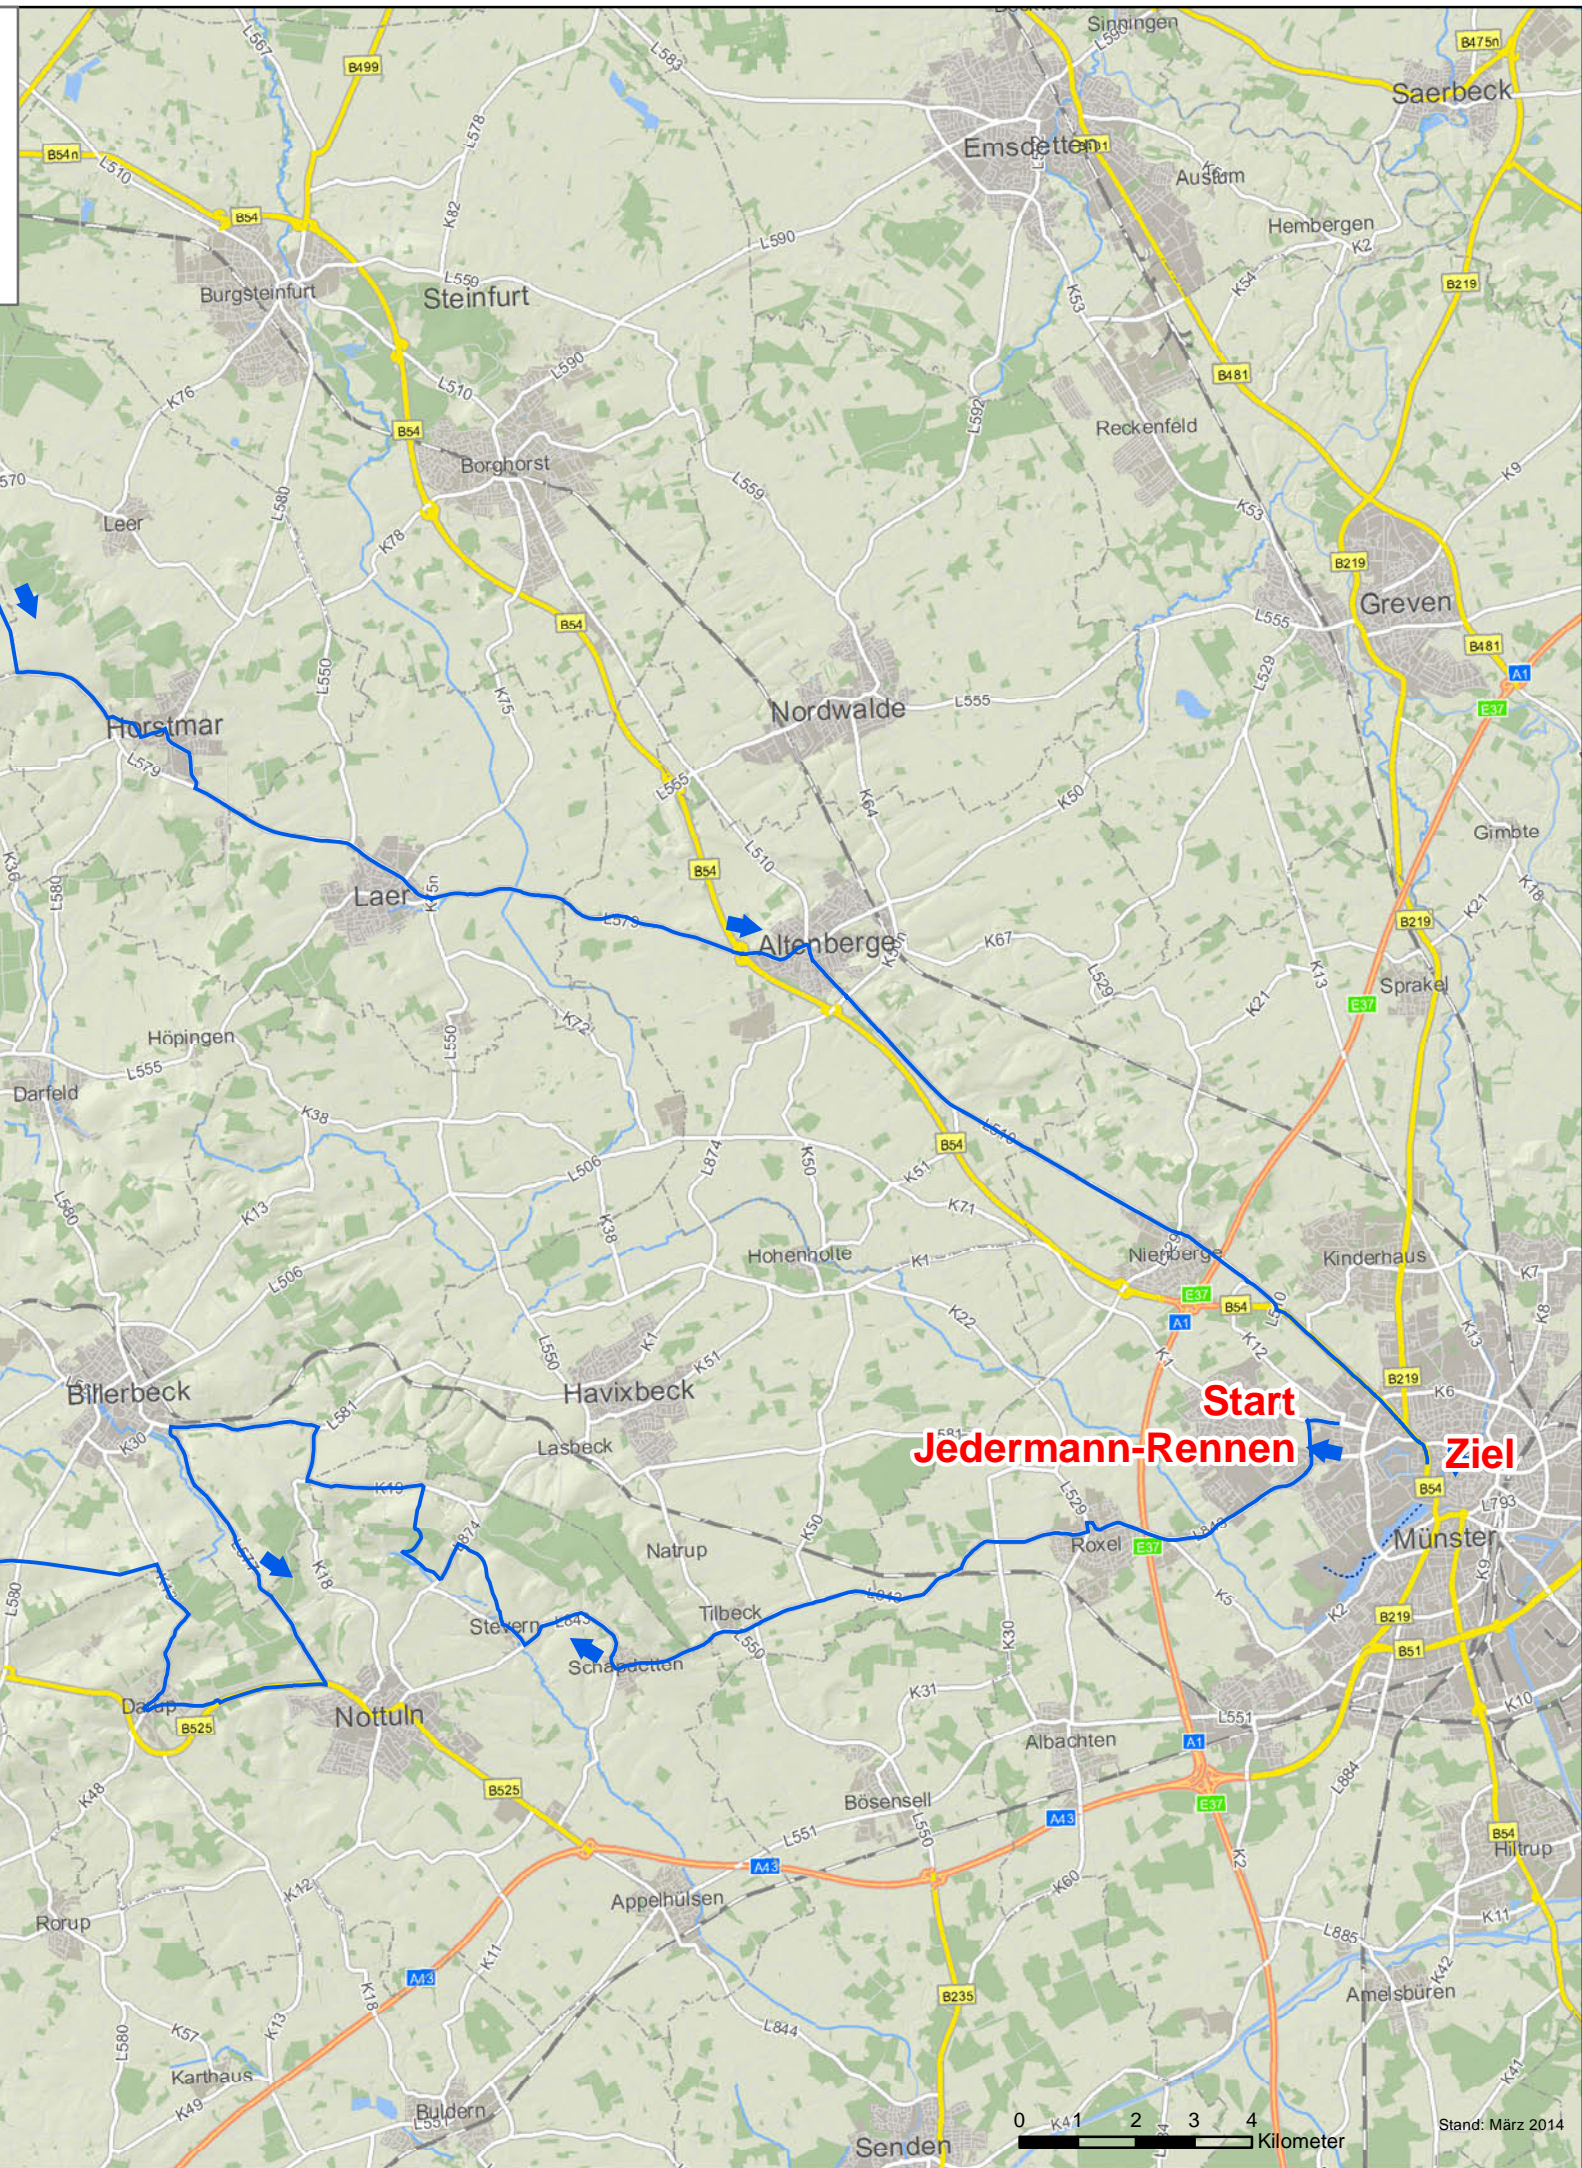

# Strecke Cup der Jedermann-Rennen 140 Kilometer

**Start**  
**Jedermann-Rennen**  
**Ziel**

WEST MÜNSTERLAND  
KREIS BORKEN  
Grenzenlose  
Möglichkeiten

Basiskarte Kreis Borken  
© GeoBasisdaten BezReg Köln/GeoBasis.nrw  
© OpenStreetMap (OSM) v.1.0  
Die Veröffentlichung und Vervielfältigung im Zusammenhang mit dem Sparkassen Münsterland Giro 2014 ist zulässig.