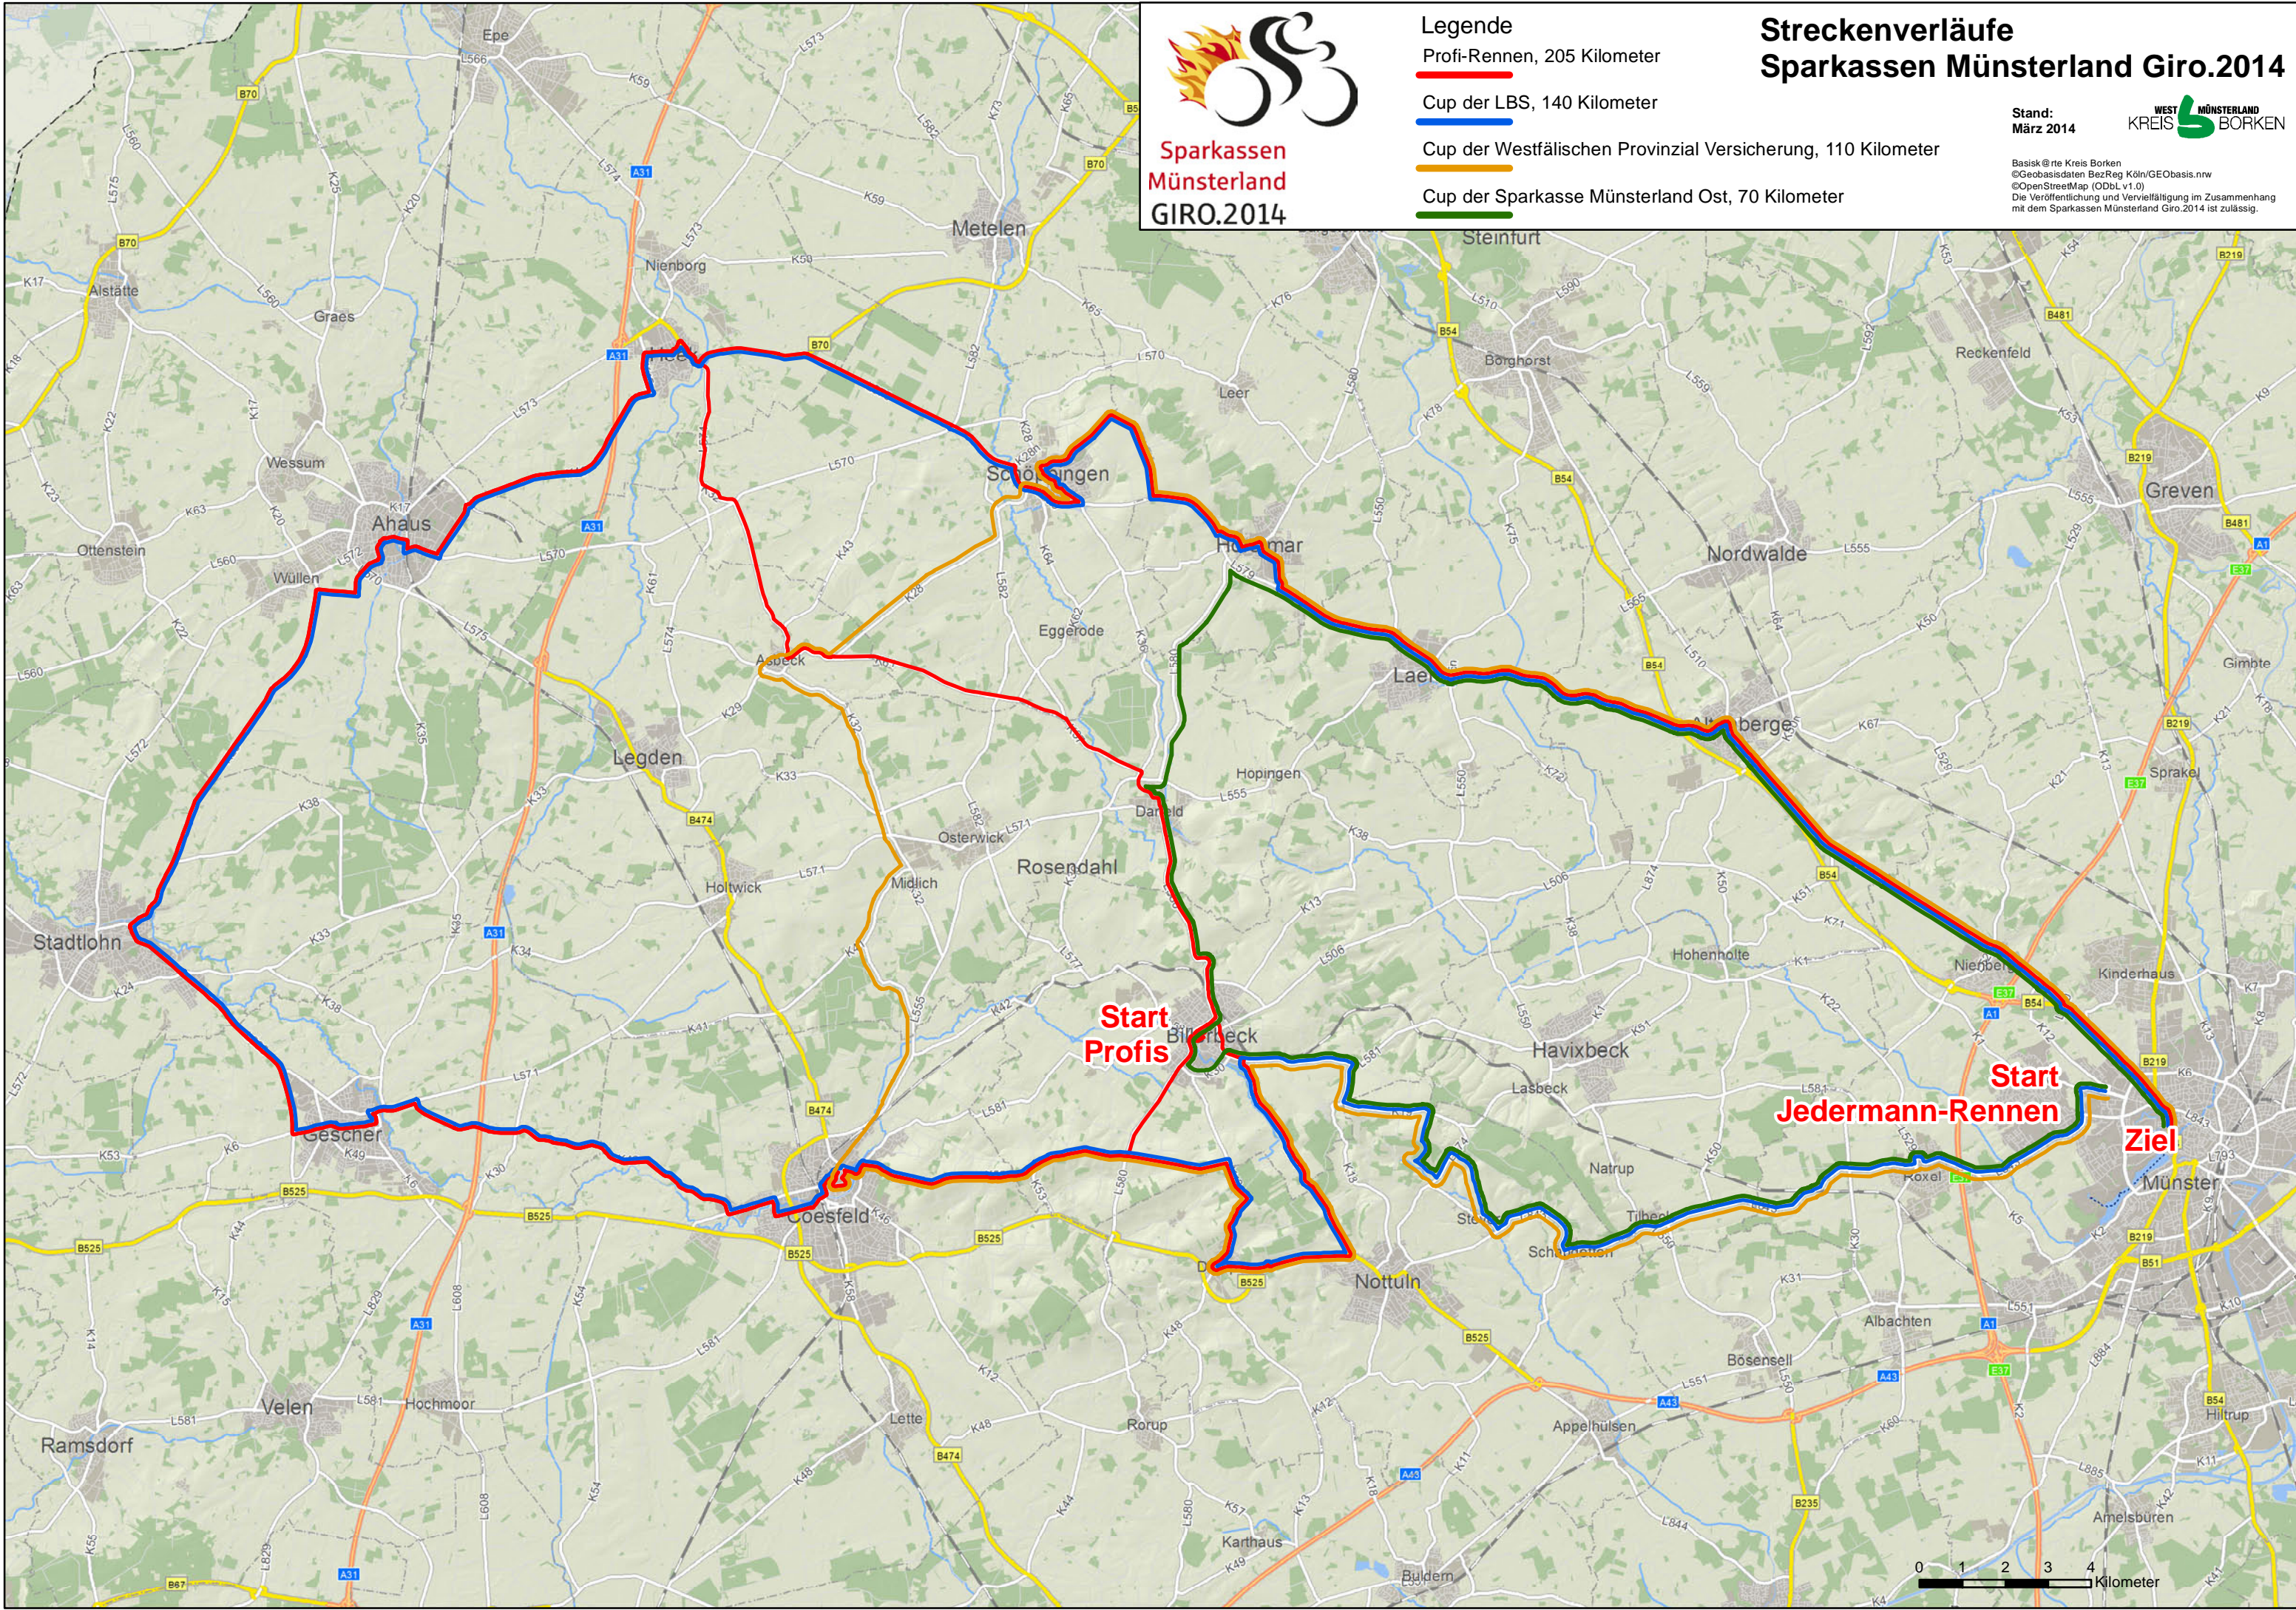

Sparkassen
Münsterland
GIRO.2014

Legende

Profi-Rennen, 205 Kilometer

Cup der LBS, 140 Kilometer

Cup der Westfälischen Provinzial Versicherung, 110 Kilometer

Cup der Sparkasse Münsterland Ost, 70 Kilometer

Streckenverläufe Sparkassen Münsterland Giro.2014

Stand:
März 2014

Basiskarte Kreis Borken
©Geobasisdaten BezReg Köln/GEObasis.nrw
©OpenStreetMap (ODBL v1.0)
Die Veröffentlichung und Vervielfältigung im Zusammenhang
mit dem Sparkassen Münsterland Giro.2014 ist zulässig.

**Start
Profis**

**Start
Jedermann-Rennen**

Ziel