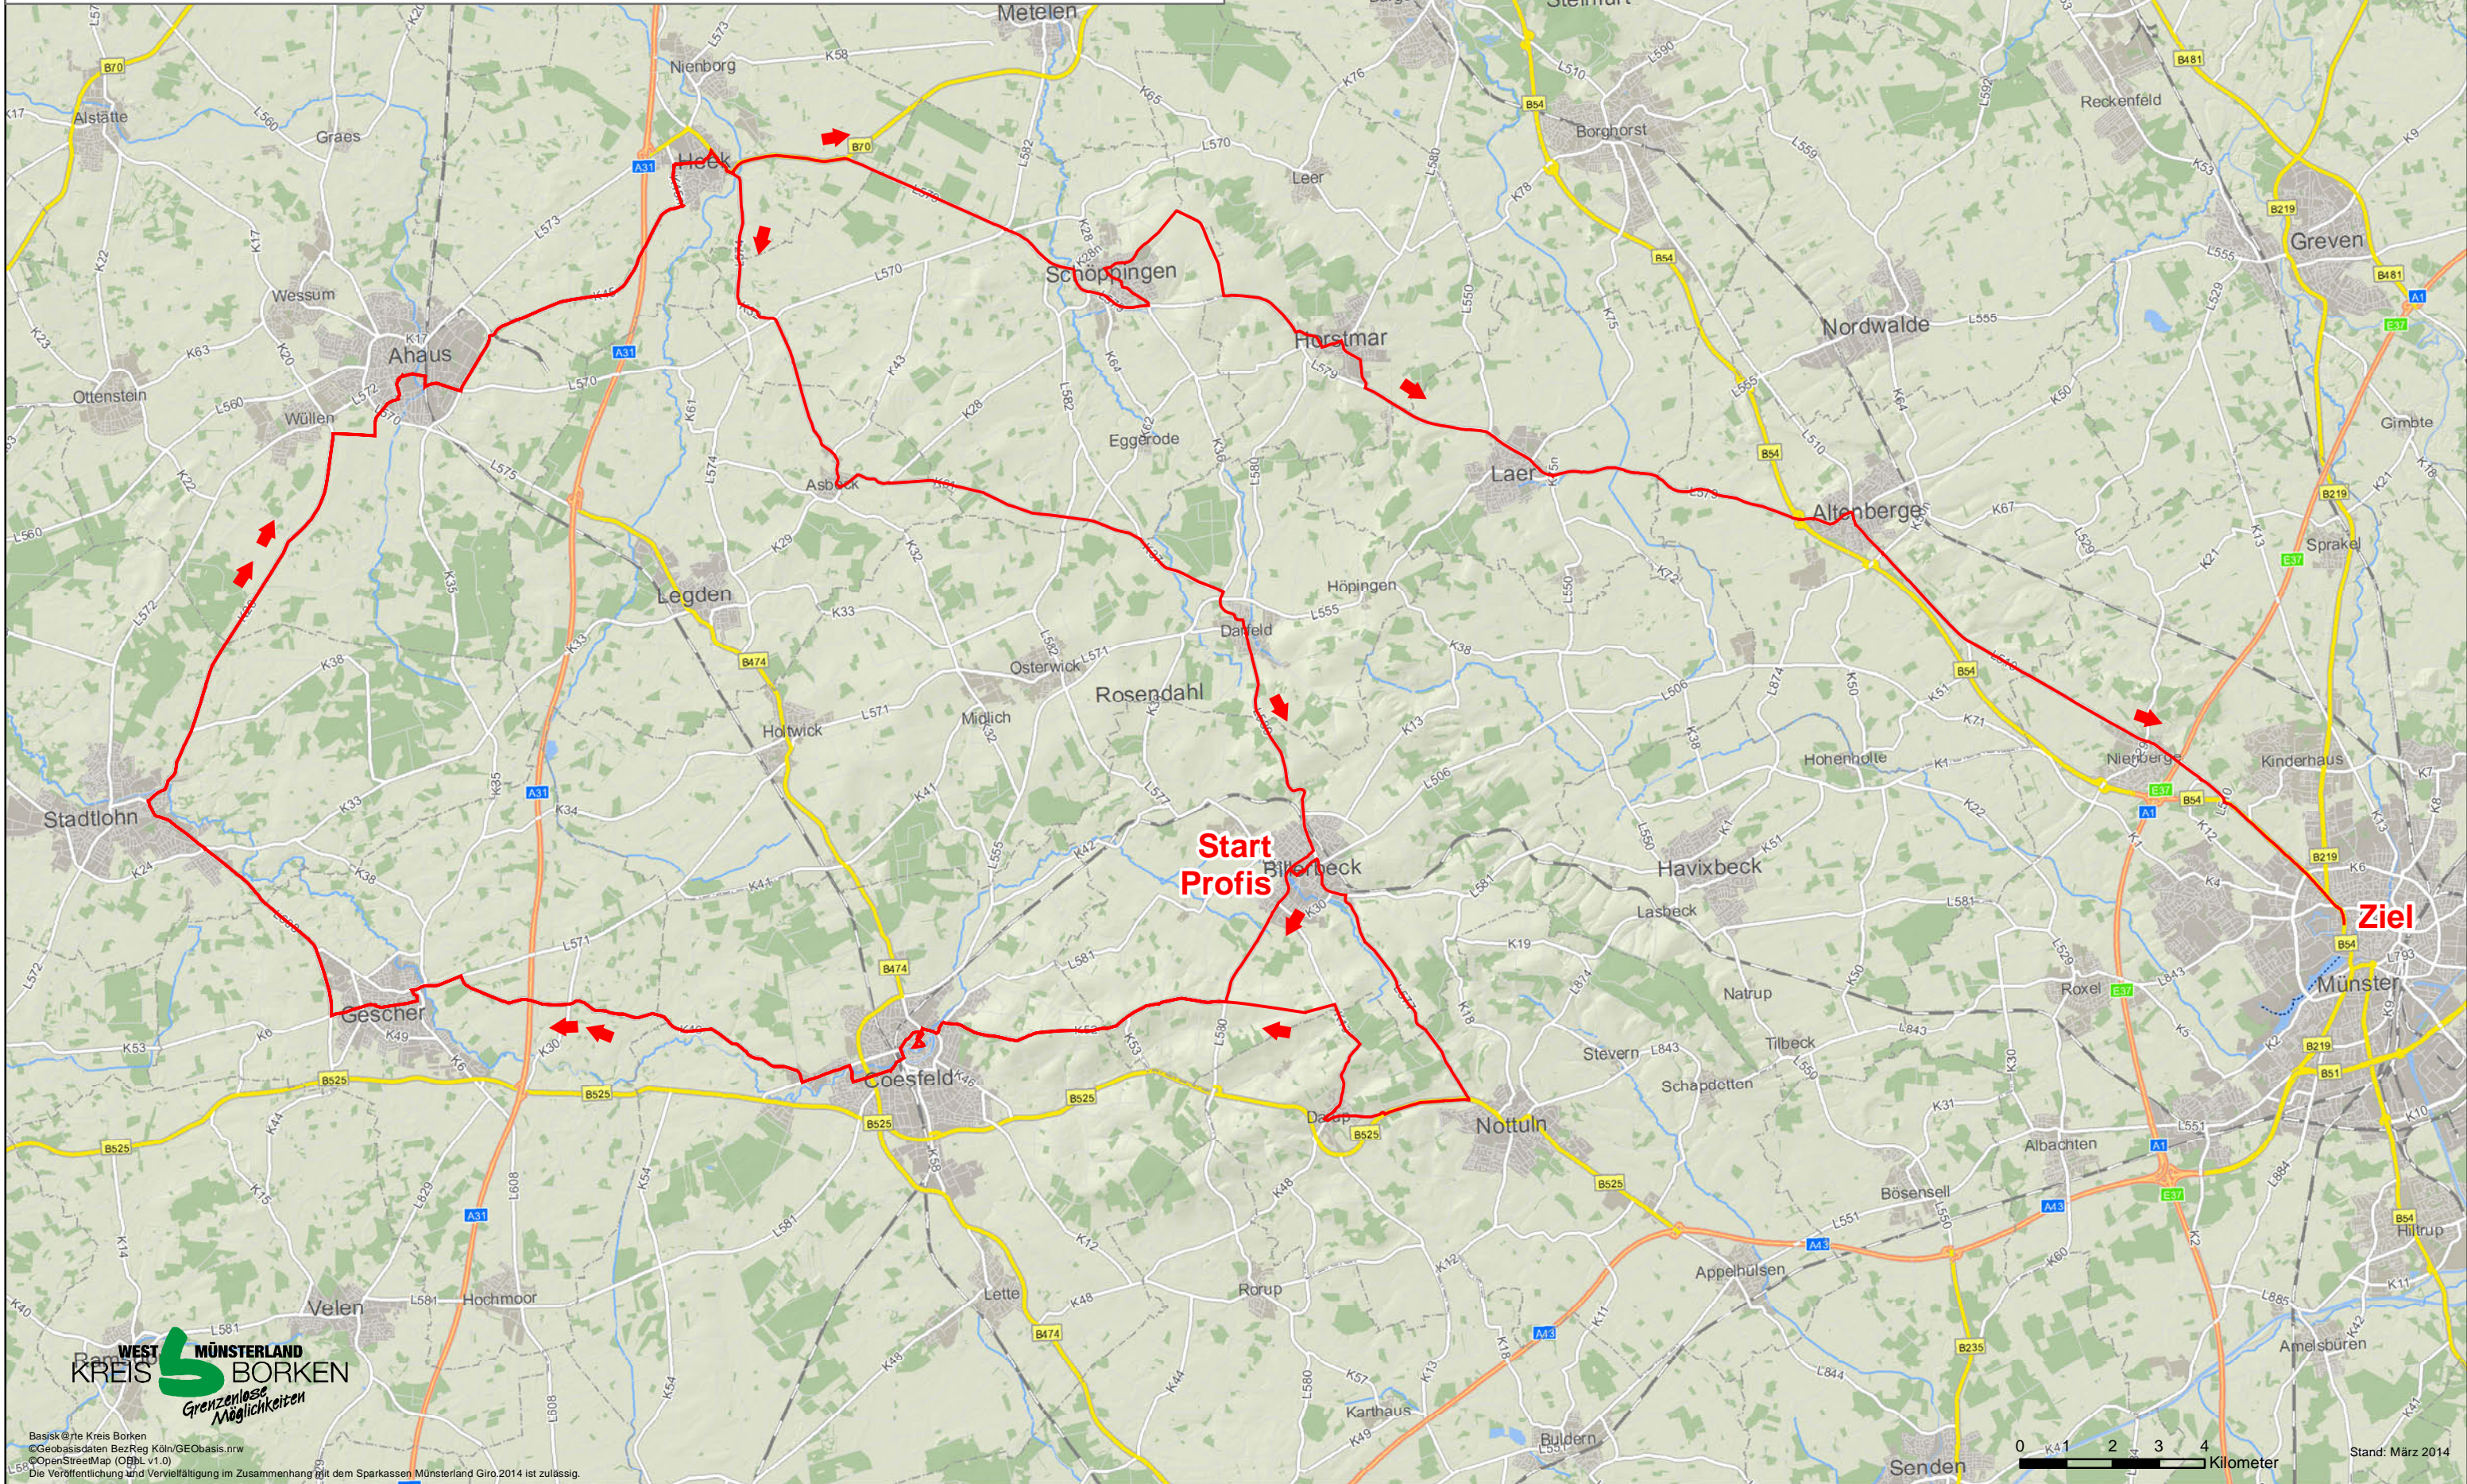

Sparkassen
Münsterland
GIRO.2014

Sparkasse
Die Sparkassen im Münsterland

Profi-Rennen 205 Kilometer

WEST MÜNSTERLAND
KREIS BORKEN
Grenzenlose
Möglichkeiten

Basiskarte: Kreis Borken
© GeoBasisdaten-BezReg Köln/GeoBasis.nrw
© OpenStreetMap (OSM) v.1.0
Die Veröffentlichung und Vervielfältigung im Zusammenhang mit dem Sparkassen Münsterland Giro 2014 ist zulässig.