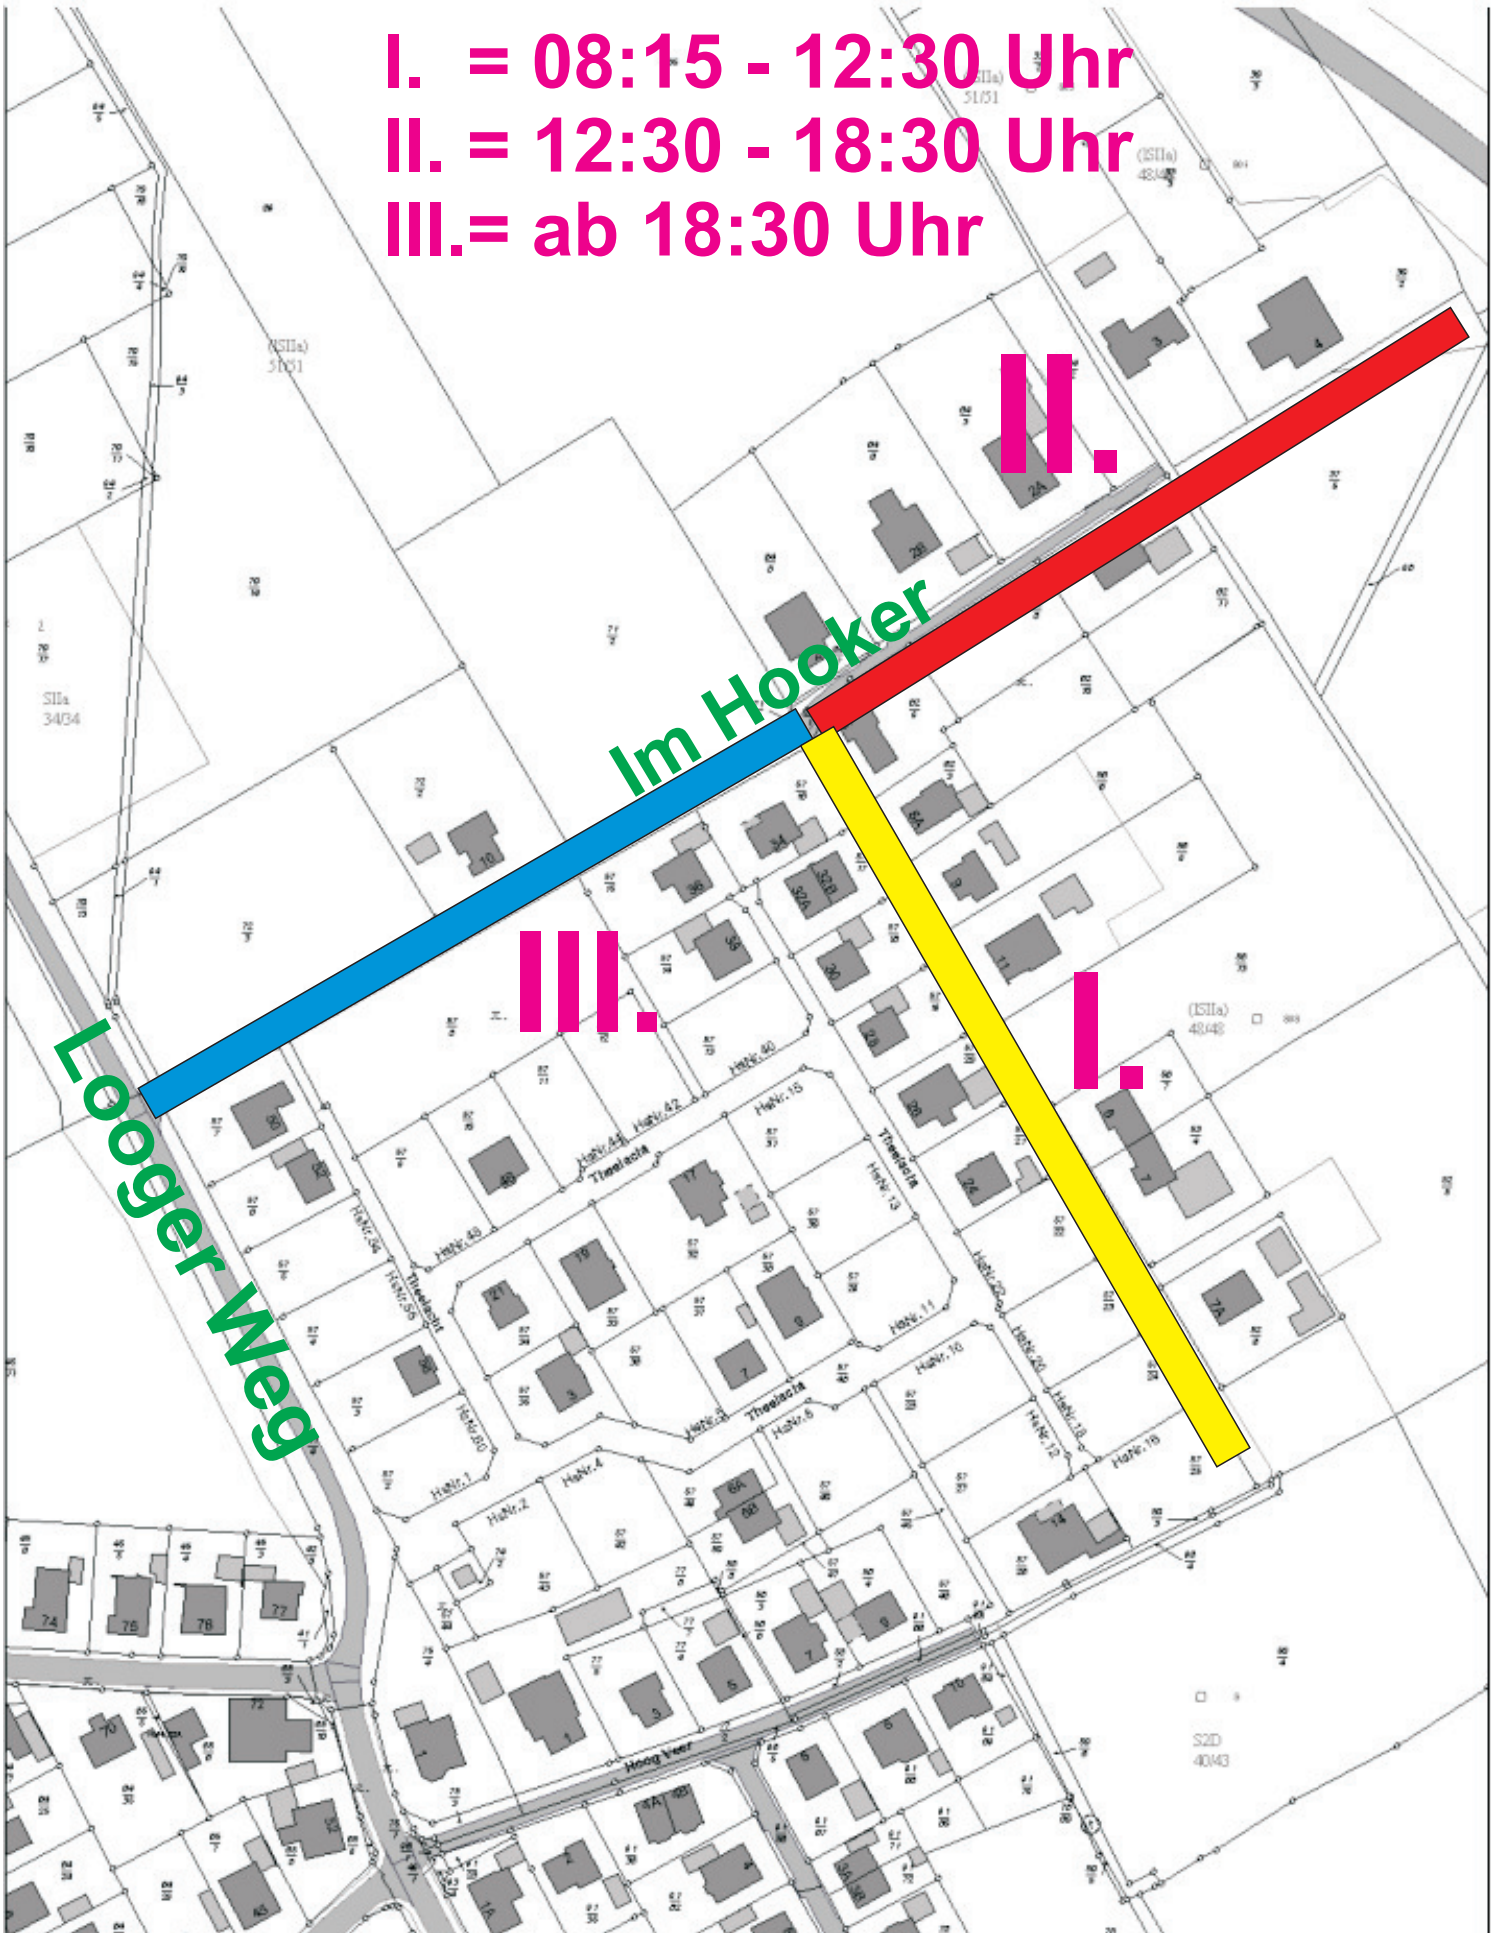

I. = 08:15 - 12:30 Uhr
II. = 12:30 - 18:30 Uhr
III. = ab 18:30 Uhr

Vollsperrung „Im Hooker“
=> 3 Teilabschnitte