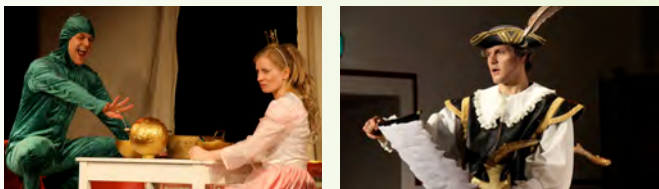

Der Froschkönig

Dienstag, 10. Mai

Niederrhein-Theater

Der Froschkönig zählt zu den beliebtesten Märchen. Im Original der Brüder Grimm gibt die Prinzessin ein unbesonnenes Versprechen und die Geschichte nimmt ihren Lauf ...
In der Version des Niederrhein-Theaters aus Brüggen aber wird der Prinz die böse Hexe überlisten. Weil sie nun keinen Brunnenwächter mehr hat, versucht sie, sich an ihm und der Prinzessin zu rächen. Doch am Ende kann der Prinz seine Liebste, der aus Kummer beinahe das Herz gebrochen ist, mit in sein Reich nehmen.

Eine Inszenierung, die alle Sinne anspricht: die Federn fliegen, die Pfeife explodiert, das Mehl stäubt, aus dem Sack rieselt das Getreide und in der Mühle wird tatsächlich gemahlen.

Lauspuppenspiel nach Wilhelm Busch mit Original Textpassagen und viel Musik gespielt vom Theater Artisjok aus Schweighofen für Menschen ab 4 Jahren.
Stückdauer: ca. 50 Minuten

So poetisch beginnt das Märchen von Schneewittchen, der schönsten aller Königstöchter. Aber schon bald erscheint die neidische Stiefmutter mit ihrem magischen Spiegel und lässt nichts unversucht, um die Schönste im ganzen Land zu werden ...

Eine liebevolle Theatergeschichte mit einem König, Figuren und Musik, gespielt vom Theater Töfte aus Halle für Menschen ab 4 Jahren.

Stückdauer: ca. 55 Minuten