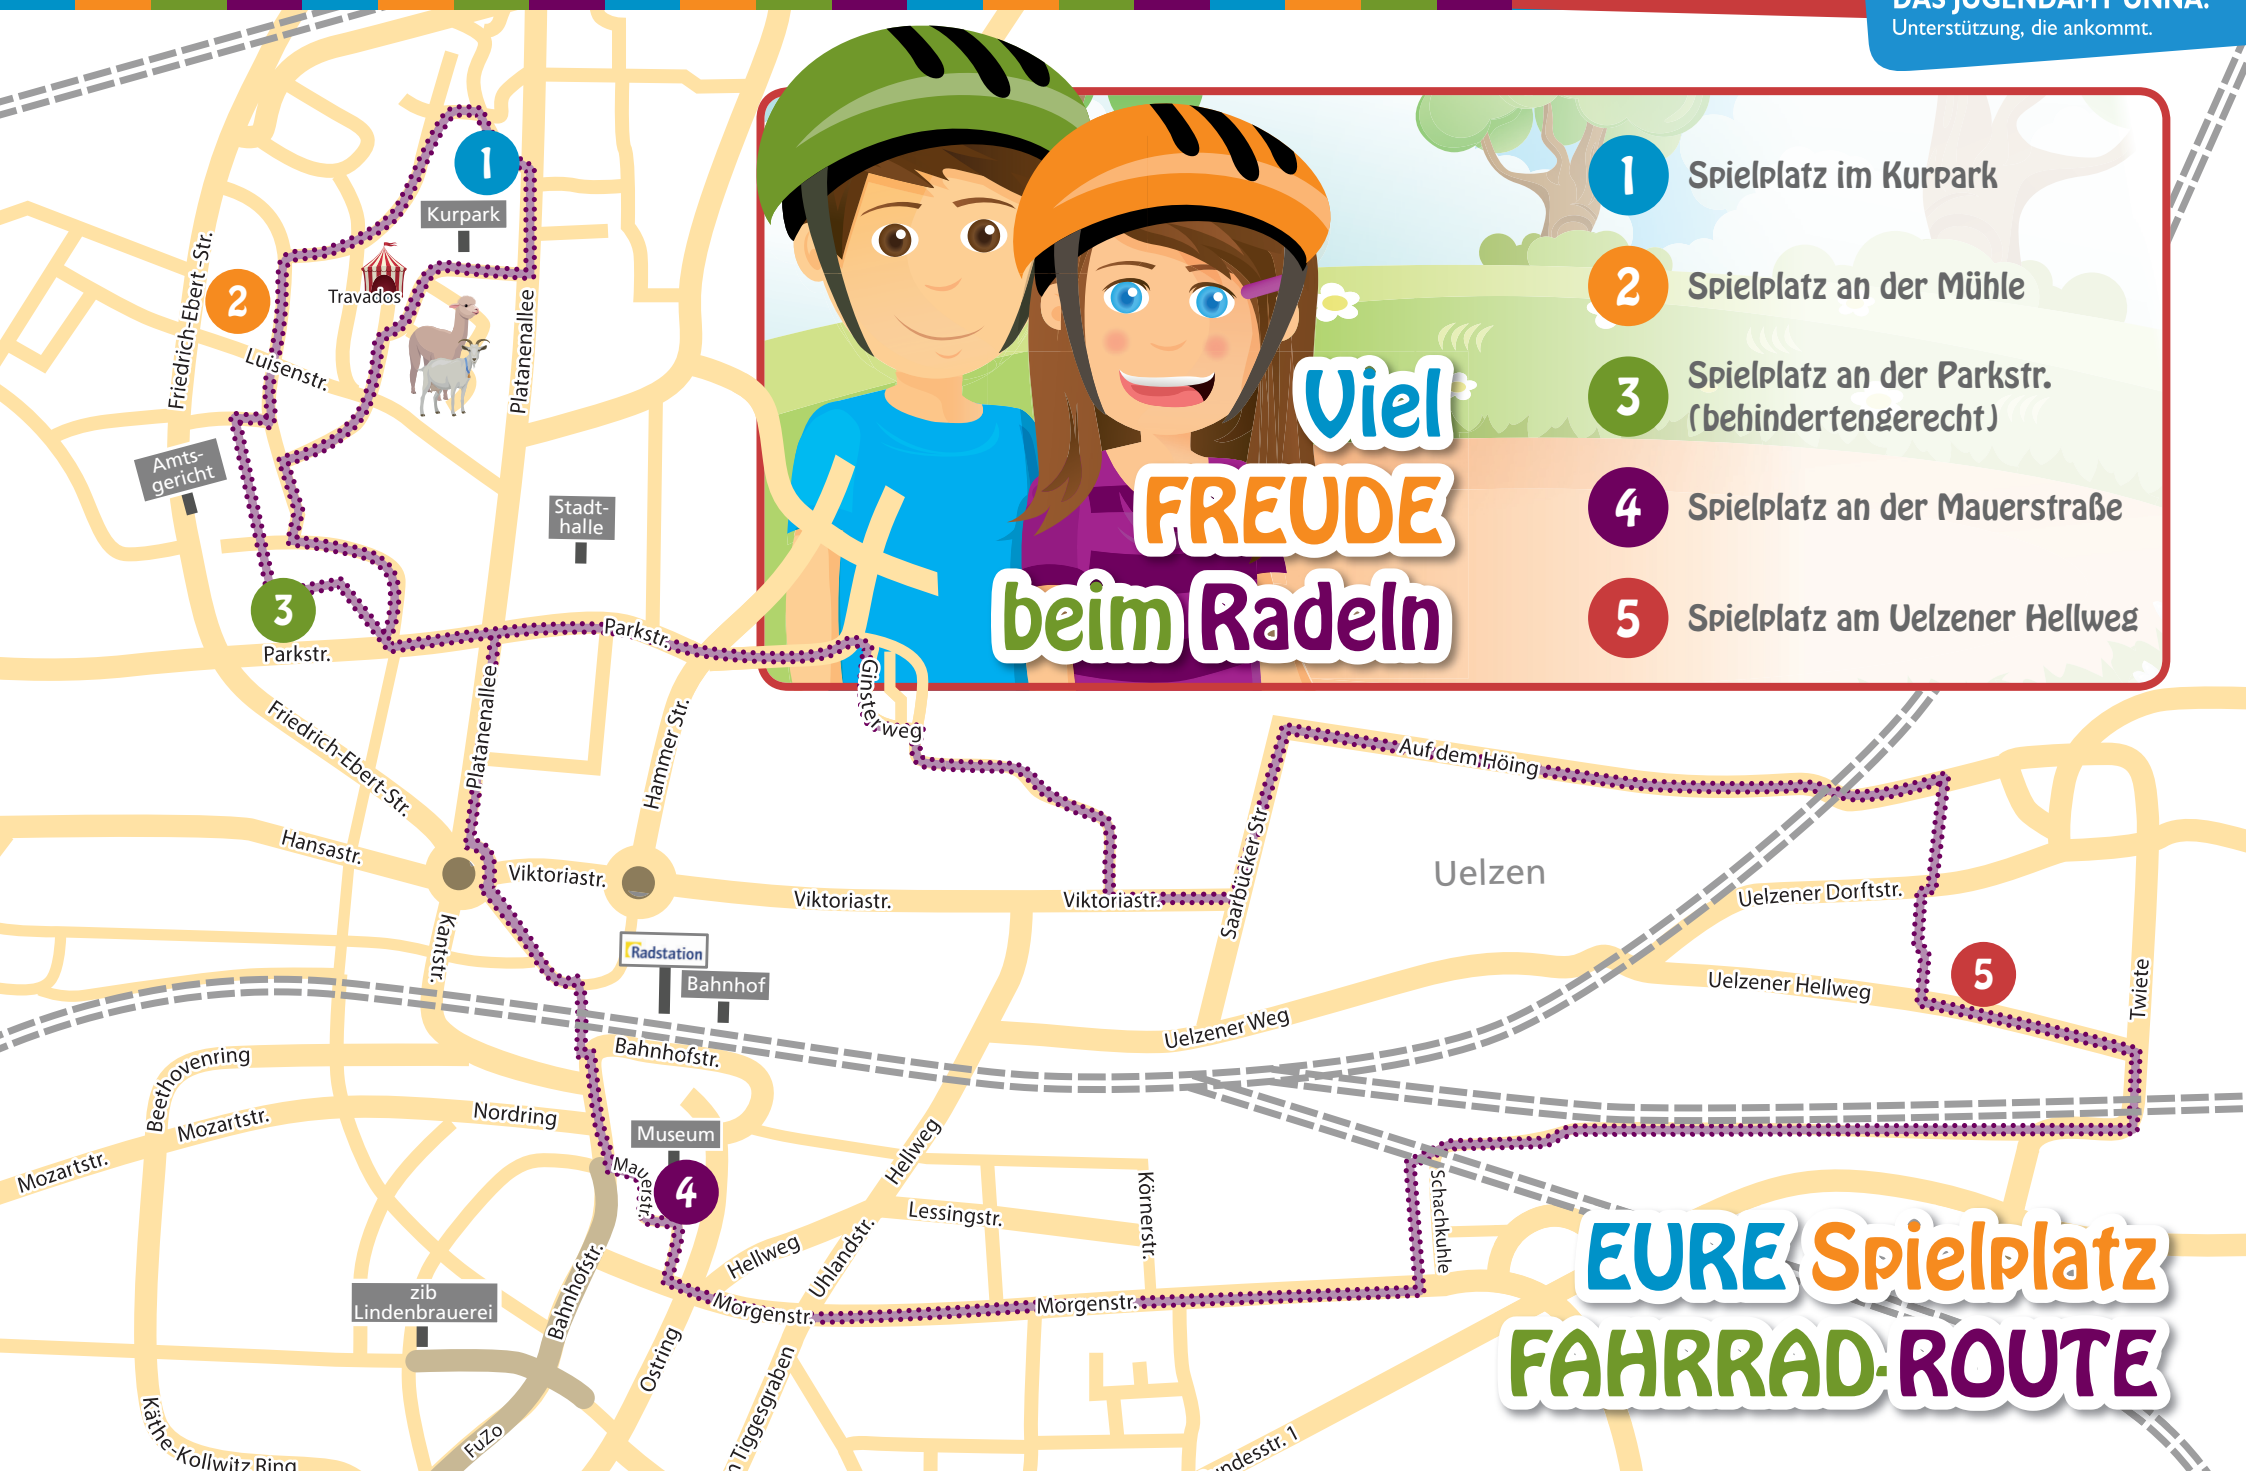

Auf sicheren Wegen mit dem Fahrrad durch Unna

– von Spielplatz zu Spielplatz

Radeln Sie gemeinsam mit der ganzen Familie durch Parks, vorbei an Tieren und durch eine schöne und abwechslungsreiche Landschaft.

Insgesamt ist die Strecke knapp 10 km lang und eignet sich als Rundtour für einen Tagesausflug oder auch – abschnittsweise – für einen kleinen Ausflug nebenbei! Entdecken Sie die fünf attraktivsten und größten Spielplätze in Innenstadtnähe. Verschiedene Bistros und Eisdielen entlang der Strecke laden zum Verweilen ein – oder machen Sie einfach ein Picknick am Spielplatz.

Die Routenführung ist kinderfreundlich und führt größtenteils über Radwege bzw. eigene Fahrwege. Die Wege und Querungen sind sicher und attraktiv ausgebaut, beschildert und auch mit Anhängern gut zu befahren.

EURE Spielplatz FAHRRAD-ROUTE