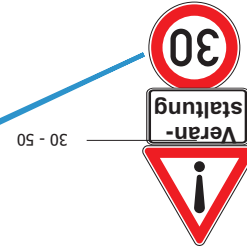

Norddeicher
Straße (L 27)

Am Markt
(Nordseite)

Verkehrszeichenplan I

- => Sommermarkt 2017
- => Sperrung der Osterstraße
  (Mittelmarkt)
- => mit fortführender
  Umleitungsbeschilderung
- => Verkehrsregelung durch
  Verkehrszeichen

Am Markt
(Ost)

“Jerusalemlohne”

Kl. Mühlenstraße

Osterstraße
(Mittelmarkt)

Umleitung

Osterstraße

Umleitung
Am Markt
(West)

Zeitraum:

Di., 08.08.2017, 05:00 Uhr
bis
Di., 15.08.2017, ca. 15:30 Uhr

Uffen-
straße

70 - 100

Am Markt
(Südseite)

Neuer Weg