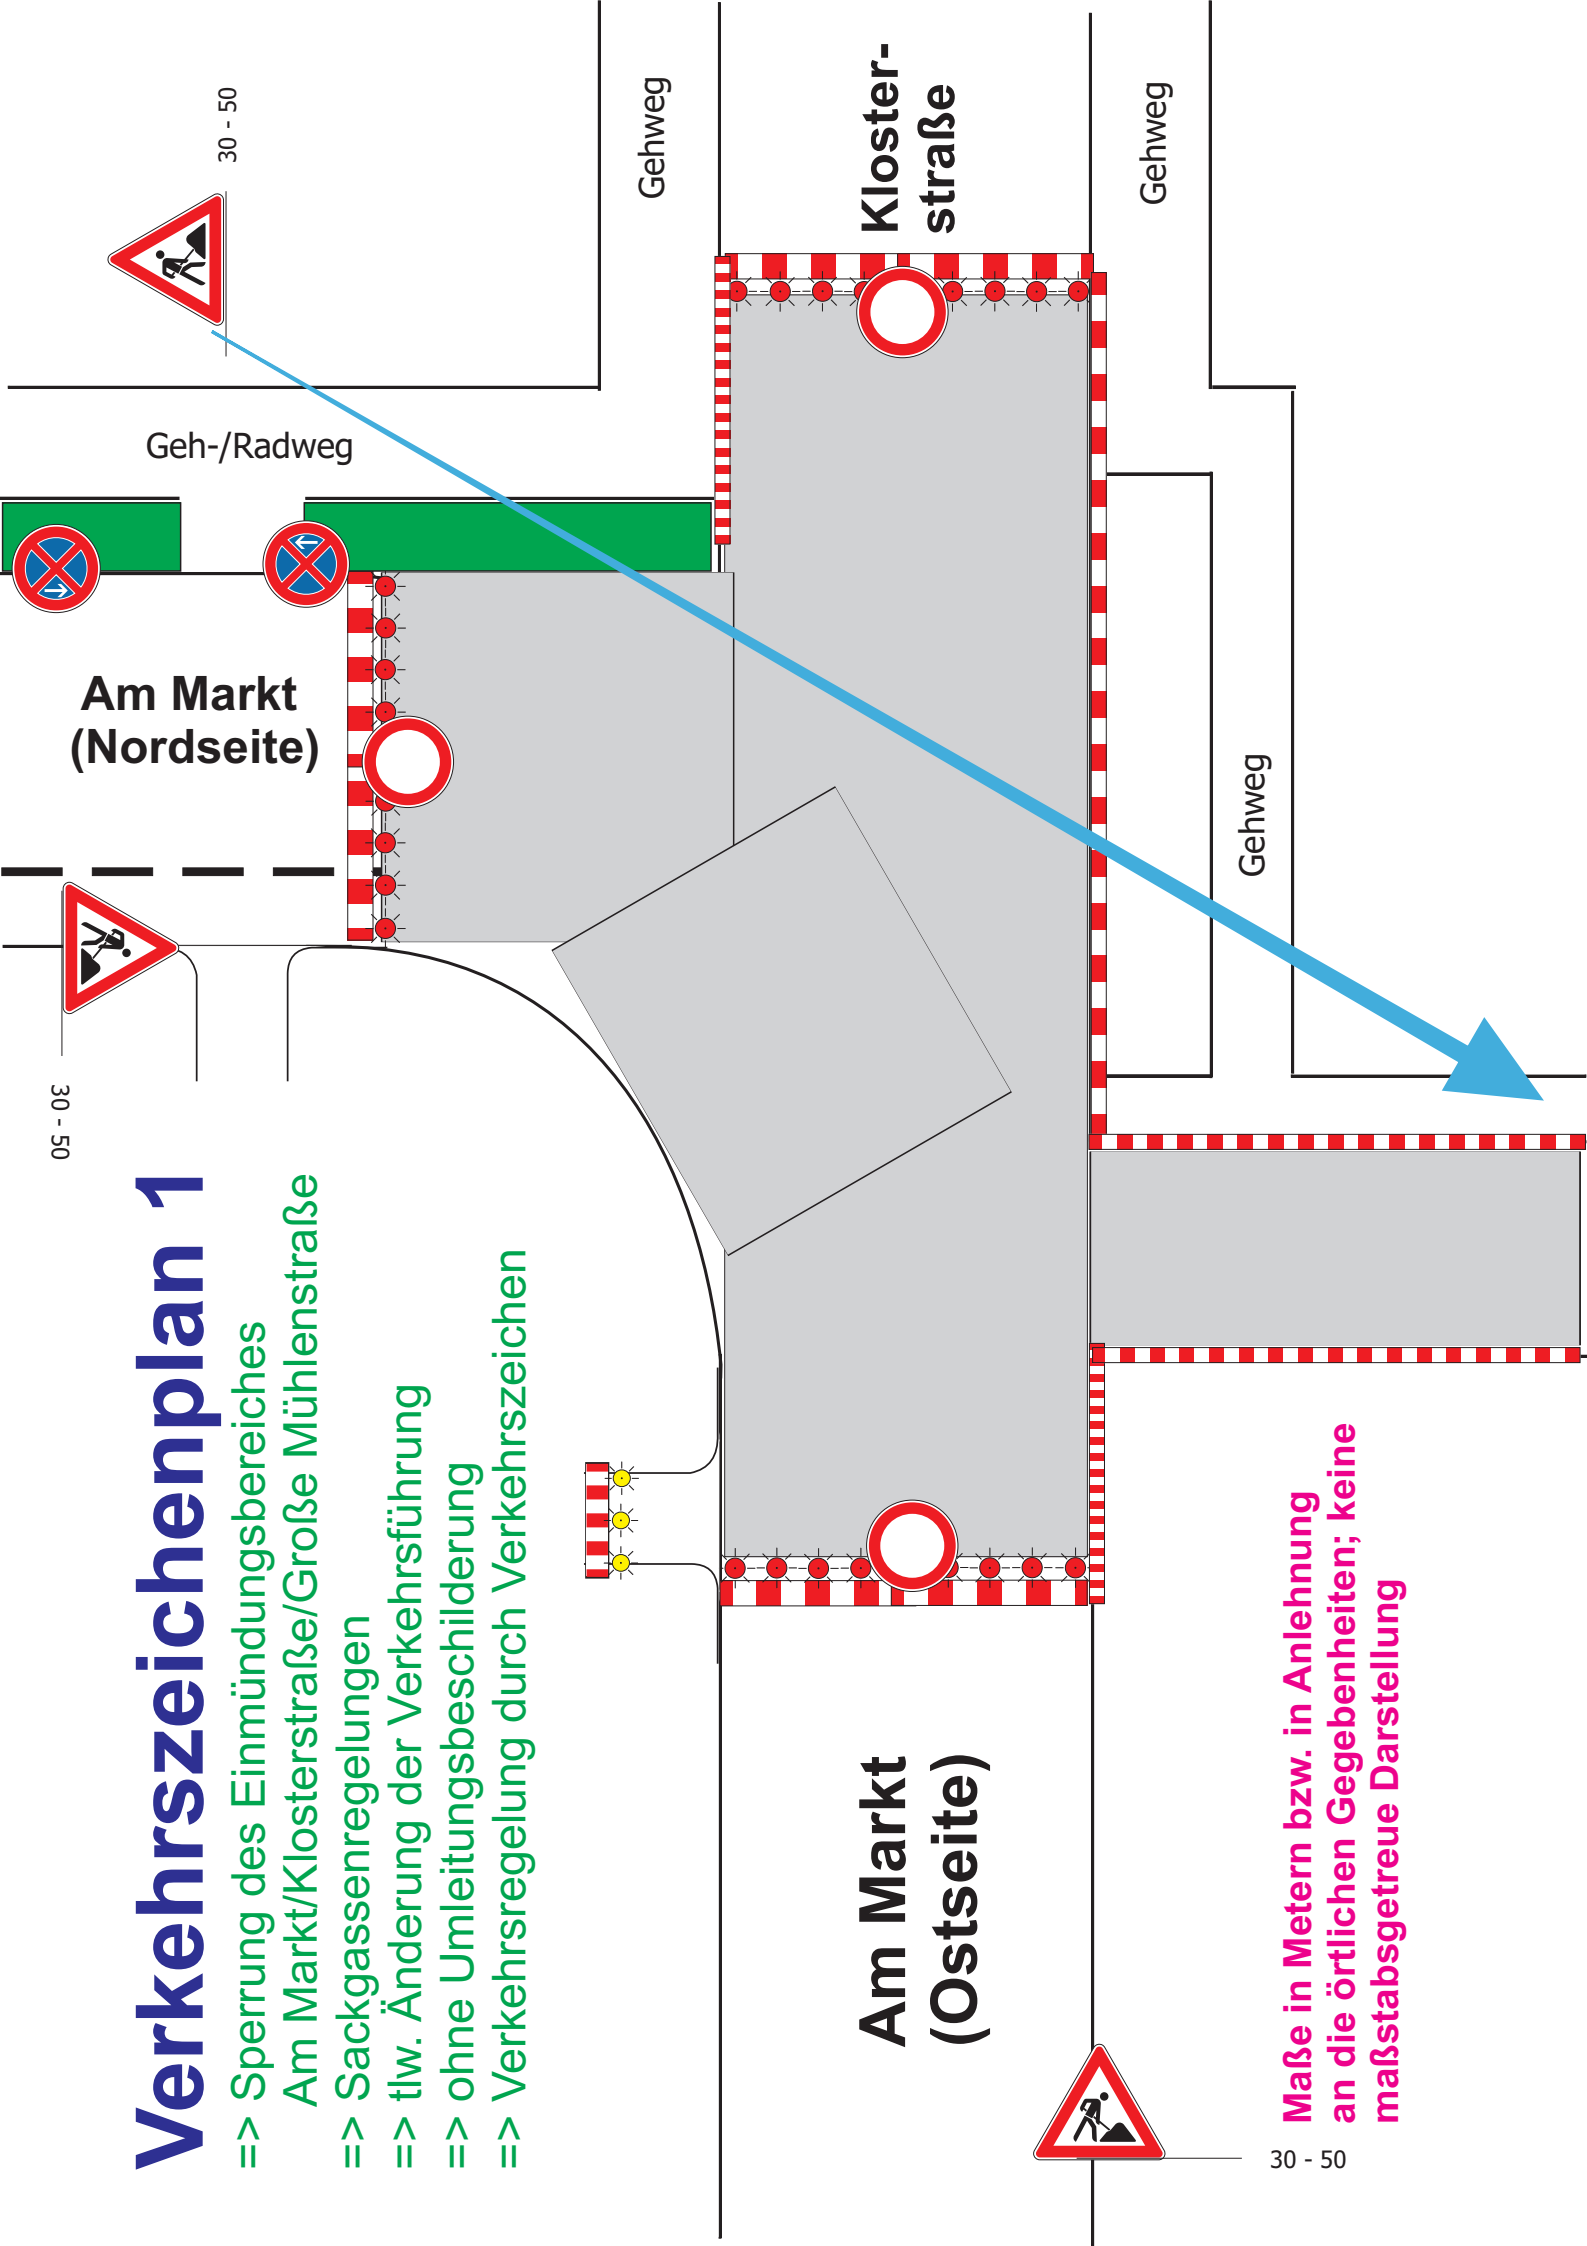

Verkehrszeichenplan 1

- => Sperrung des Einmündungsbereiches
- Am Markt/Klosterstraße/Große Mühlenstraße
- => Sackgassenregelungen
- => tlw. Änderung der Verkehrsführung
- => ohne Umleitungsbeschilderung
- => Verkehrsregelung durch Verkehrszeichen

Maße in Metern bzw. in Anlehnung an die örtlichen Gegebenheiten; keine maßstabgetreue Darstellung

Verkehrszeichenplan 2

- => Sperrung des Einmündungsbereiches
Am Markt/Klosterstraße/Große Mühlenstraße
- => Sackgassenregelungen
- => tlw. Änderung der Verkehrsführung
- => ohne Umleitungsbeschilderung
- => Verkehrsregelung durch Verkehrszeichen

Maße in Metern bzw. in Anlehnung
an die örtlichen Gegebenheiten; keine
maßstabsgetreue Darstellung

Gartenstraße

Fräuleins-
hof

Am Markt (Nordseite)

Verkehrszeichenplan 3

- => Sperrung des Einmündungsbereiches
Am Markt/Klosterstraße/Große Mühlenstraße
- => Sackgassenregelungen
- => tlw. Änderung der Verkehrsführung
- => ohne Umleitungsbeschilderung
- => Verkehrsregelung durch Verkehrszeichen

30 - 50

Brummel-
kamp

Am
Zingel

Verkehrszeichenplan 4

- => Sperrung des Einmündungsbereiches
Am Markt/Klosterstraße/Große Mühlenstraße
- => Sackgassenregelungen
- => tlw. Änderung der Verkehrsführung
- => ohne Umleitungsbeschilderung
- => Verkehrsregelung durch Verkehrszeichen