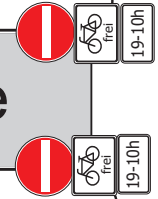

Osterstraße

Am Markt
(West)