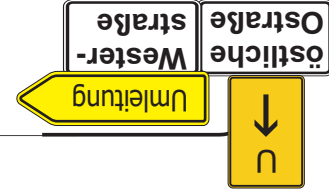

Pottbackers-
lohne

Kirchstraße

Am Alten Siel

Kleine
Neustraße

Sielstraße

Verkehrszeichenplan II

- => Weihnachtsmarkt - Norden im Licht 2017
- => Sperrung der Osterstraße (Innenstadt)
- => mit fortführender Umleitungsbeschilderung
- => Parallel Sperrung der Osterstraße (Mittelmarkt) für die Eisbahn ab dem 24.11.2017
- => Verkehrsregelung durch Verkehrszeichen