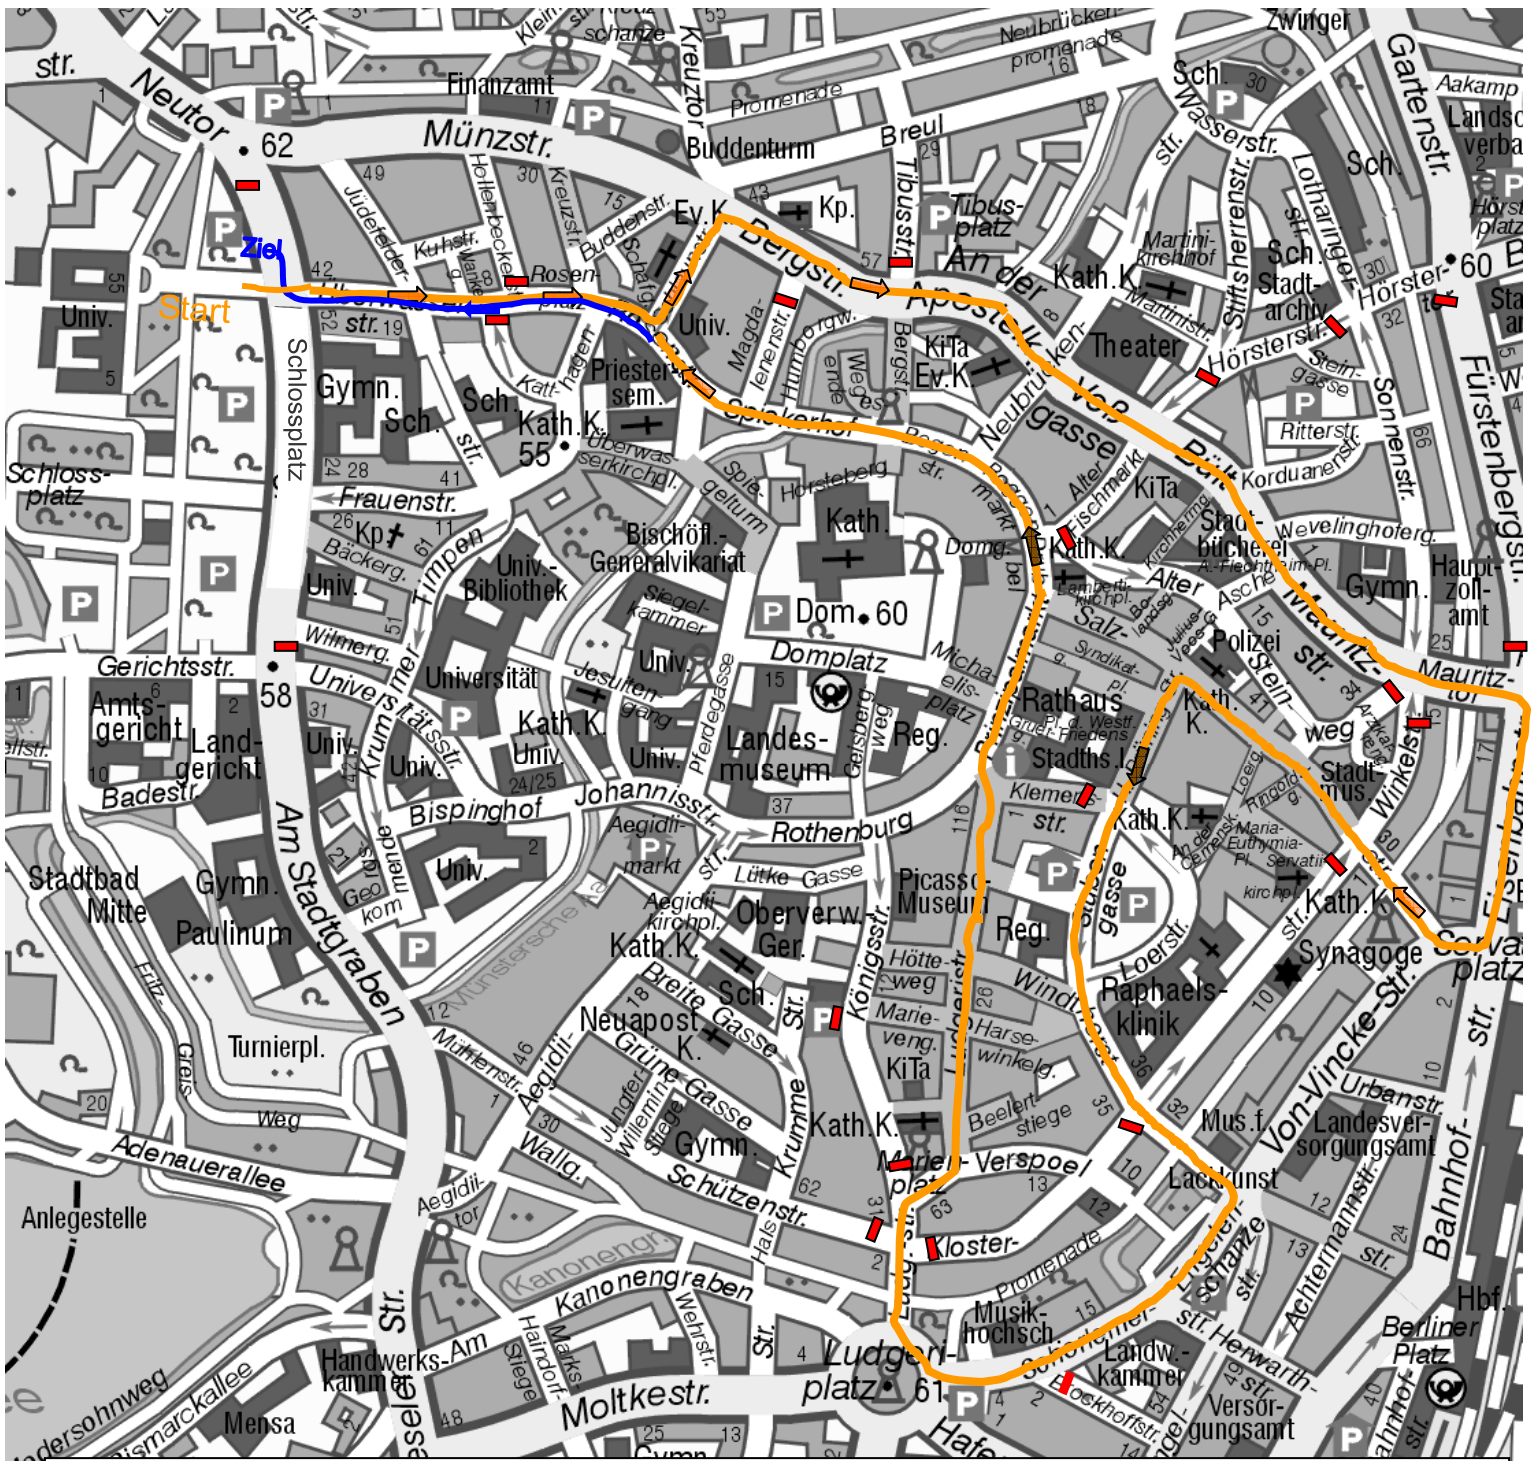

# Rosenmontagszug – Zugstrecke

Aufstellung der Karnevalswagen auf dem mittleren und nördlichen Parkplatz – Sperrung ab 08.00 Uhr	
Sperrung	
Prinzipalmarkt	ab ca. 09.00 – 19.00 Uhr
Überwasserstraße	ab ca. 08.00 Uhr
Neutor/Schlossplatz	ab ca. 09.00 Uhr
Schlossplatz/Münzstraße	ab ca. 11.00 Uhr
Mauritztor	ab ca. 11.30 Uhr
Sonstige Straßen	ab ca. 11.00 Uhr
<b>Zugbeginn ca. 12.11 Uhr / Ende ca. 17.00 Uhr</b>	