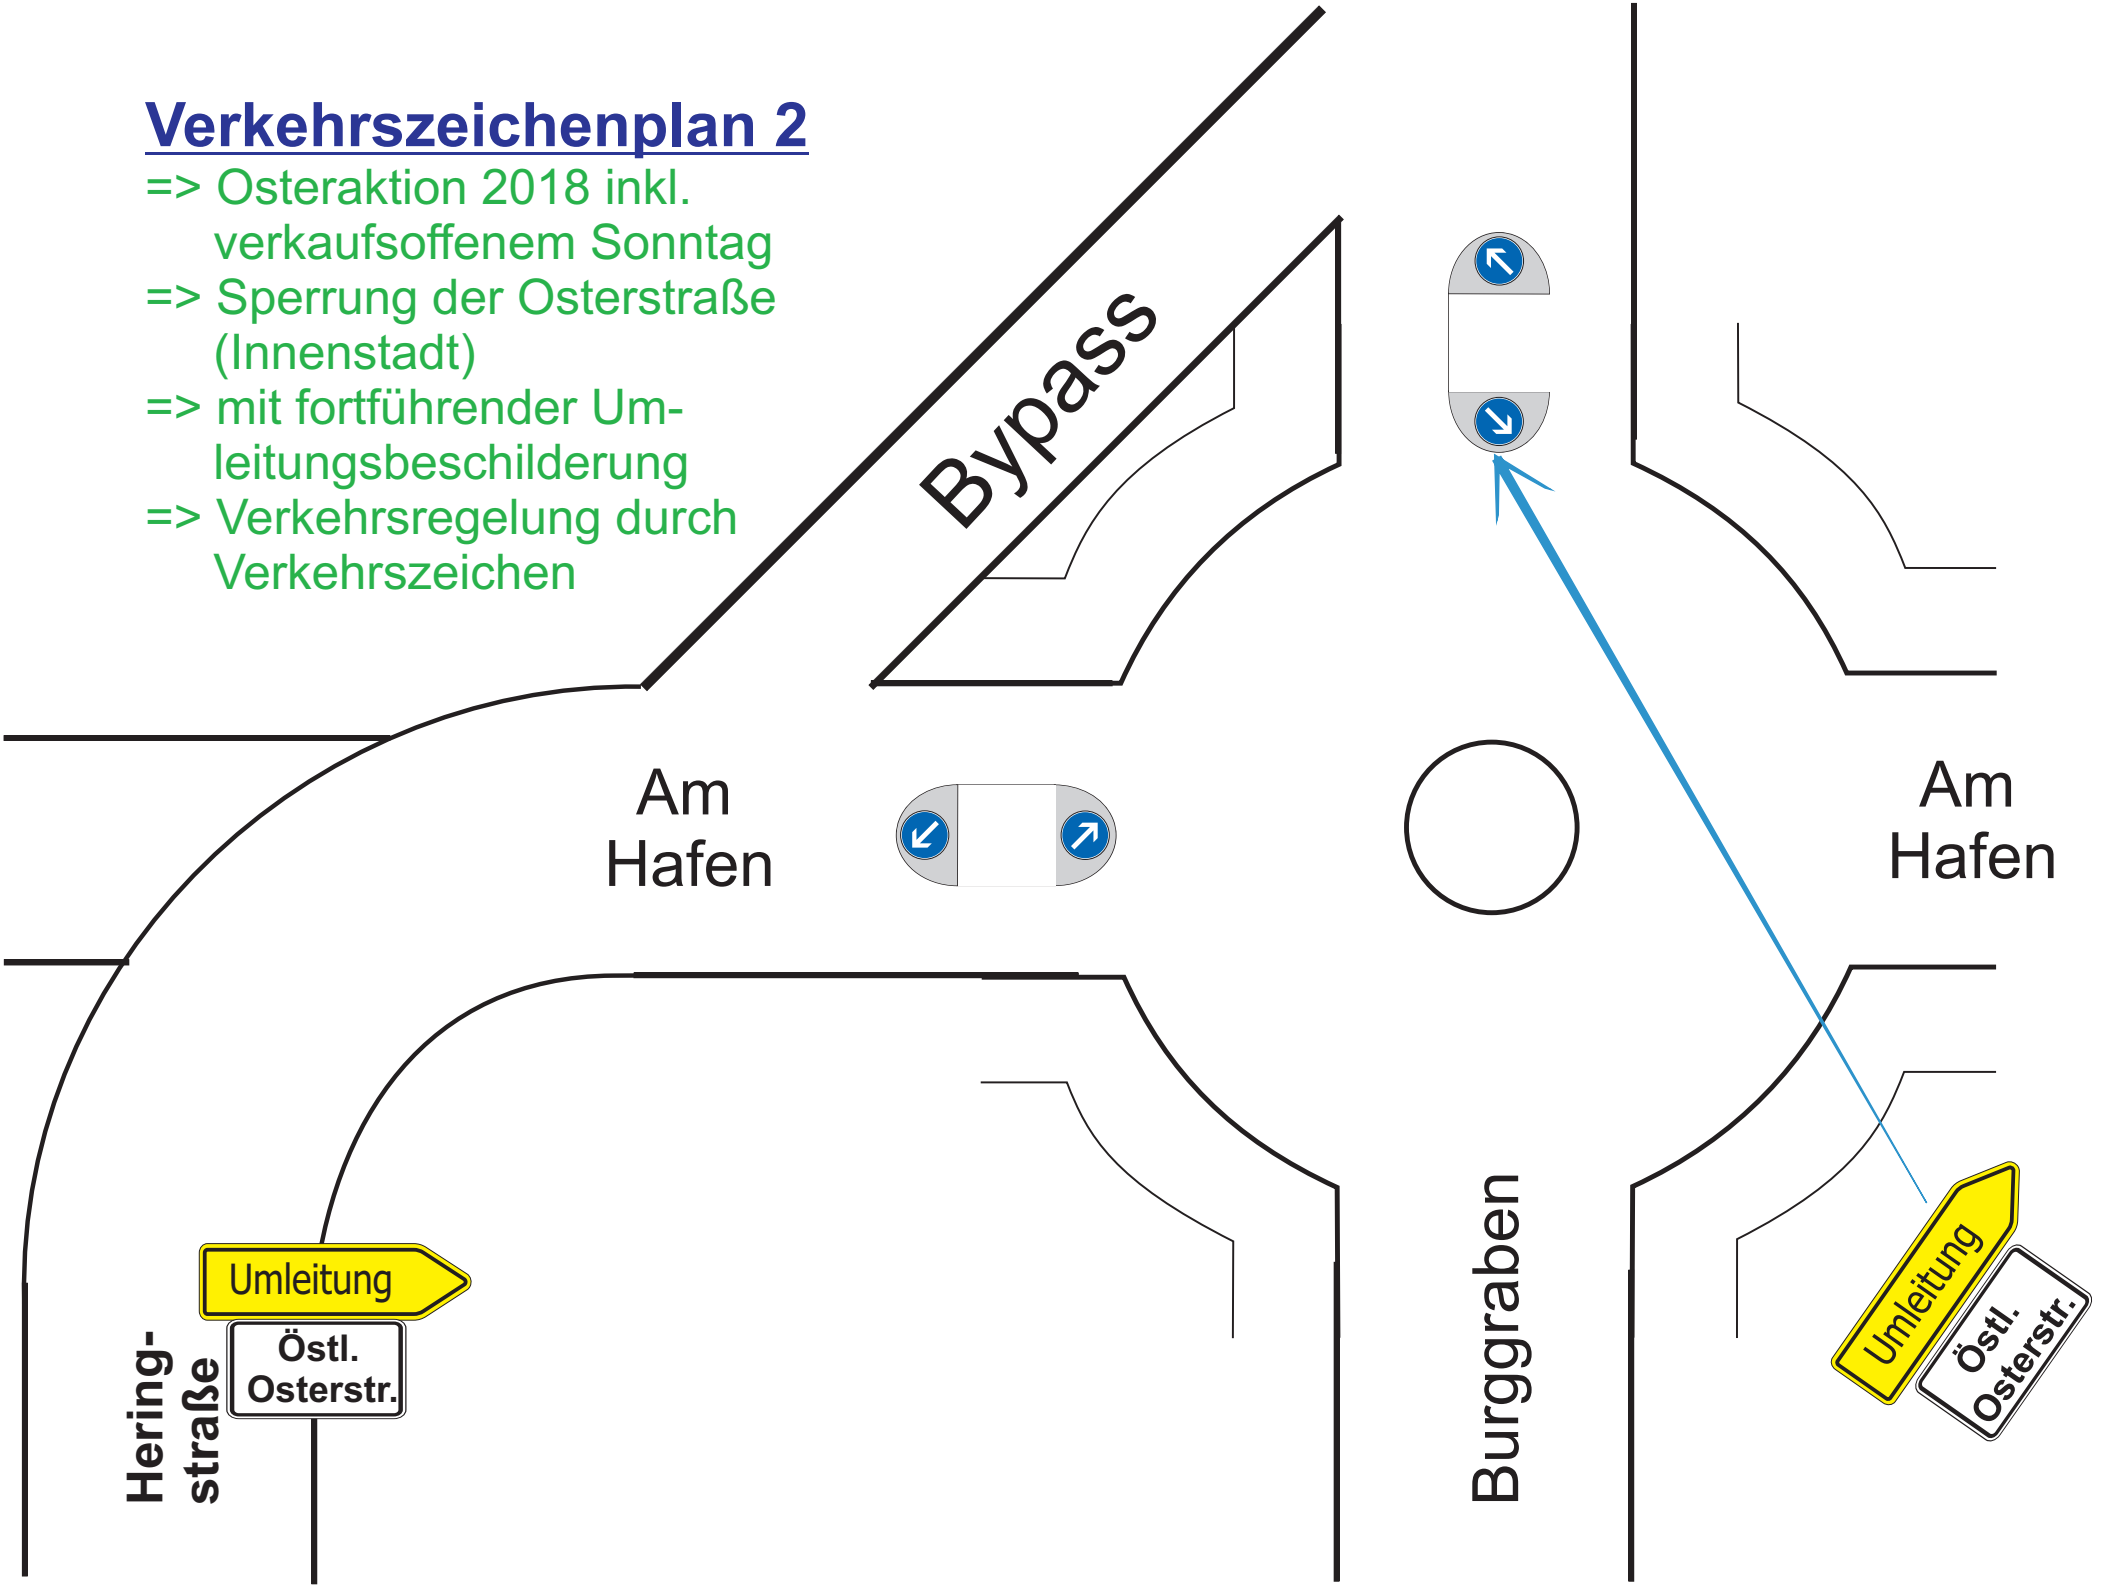

Norddeicher
Straße (L 27)

Verkehrszeichenplan 1

- => Osteraktion 2018 inkl. verkaufsoffenem Sonntag
- => Sperrung der Osterstraße (Innenstadt)
- => mit fortführender Umleitungsbeschilderung
- => Verkehrsregelung durch Verkehrszeichen

Kl. Mühlenstraße

Neuer Weg

Innerhalb des gesamten
Fußgängerbereiches!!
(Kein Lieferverkehr)

Uffen-
straße

Verkehrszeichenplan 2

- => Osteraktion 2018 inkl. verkaufsoffenem Sonntag
- => Sperrung der Osterstraße (Innenstadt)
- => mit fortführender Umleitungsbeschilderung
- => Verkehrsregelung durch Verkehrszeichen

Heer-
straße

Östl.
Osterstr.

Im Horst

Brück-
straße

Verkehrszeichenplan 3

- => Osteraktion 2018 inkl. verkaufsoffenem Sonntag
- => Sperrung der Osterstraße (Innenstadt)
- => mit fortführender Umleitungsbeschilderung
- => Verkehrsregelung durch Verkehrszeichen

Bahnhofstraße