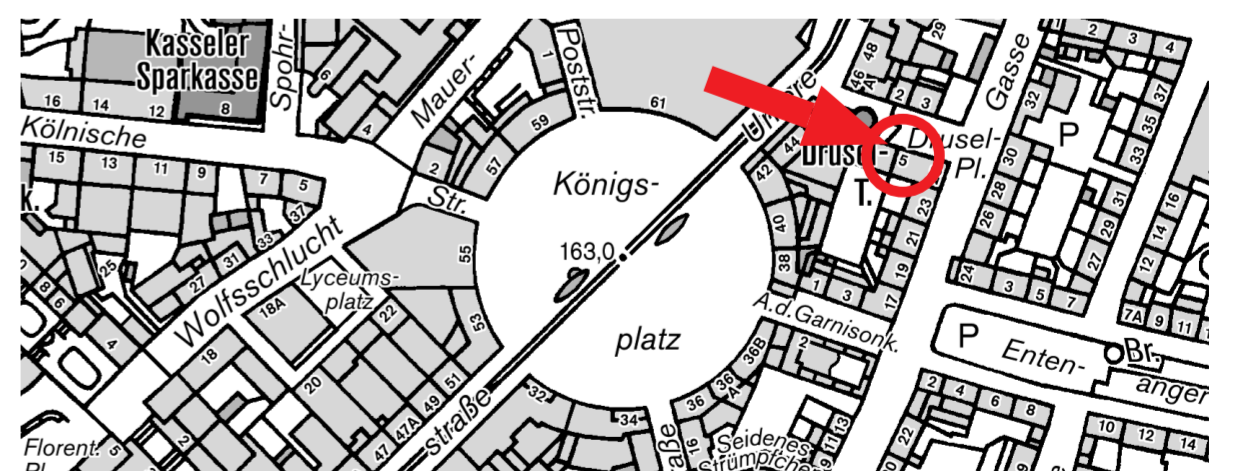

### Landschaftsplanung (Umwelt- und Gartenamt)

**Neue Adresse:** Untere Königsstraße 46

(am Druselturm, ehemaliges Schuhhaus Albert).

## Jugendamt

**Neue Adresse:** Hochhaus an der Treppenstraße, Scheidemannplatz 1