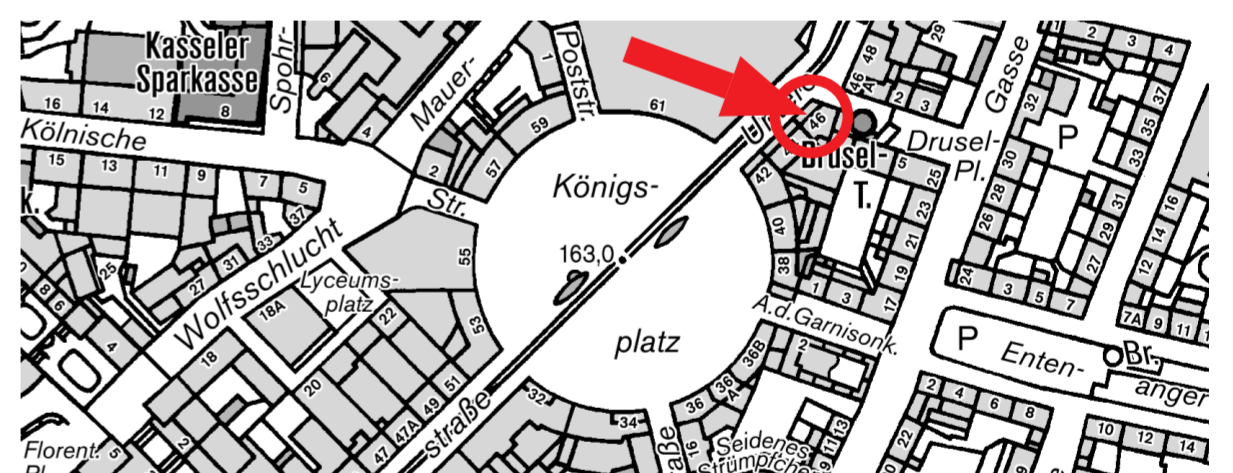

## Sozialamt

**Neue Adresse:** Holländische Straße 137-141

(beim Penny Markt) Tram-Haltestelle „Wiener Straße“

## Vermessung und Geoinformation

**Neue Adresse:** Sickingenstraße 7

### Landschaftsplanung (Umwelt- und Gartenamt)

**Neue Adresse:** Untere Königsstraße 46

(am Druselturm, ehemaliges Schuhhaus Albert).