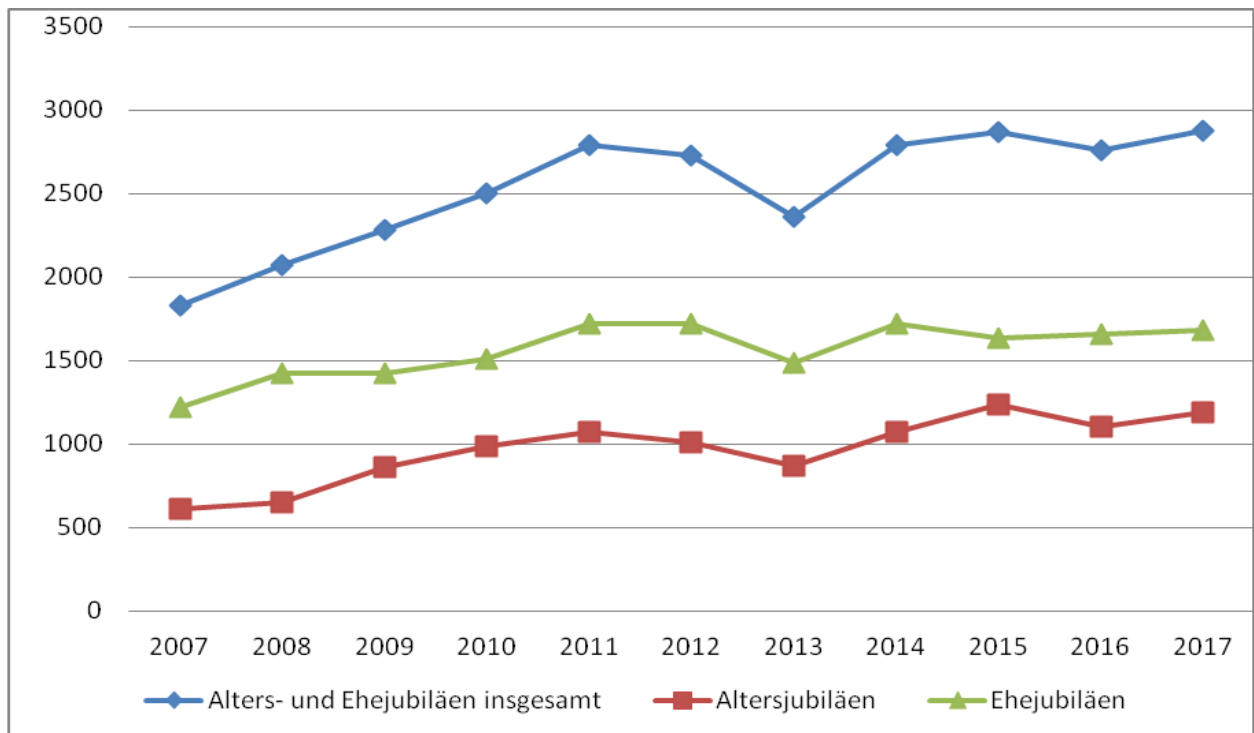

Entwicklung der Alters- und Ehejubiläen 2007 – 2017

Alters- und Ehejubiläen im Kreis Unna

Stadt bzw. Gemeinde	Anzahl Altersjubiläen* (davon 100 Jahre und älter)	Anzahl Ehejubiläen**
Bergkamen	90 (3)	153
Bönen	71 (3)	92
Fröndenberg	71 (1)	99
Holzwickede	55 (2)	101
Kamen	173 (6)	175
Lünen	303 (13)	369
Schwerte	71 (4)	88
Selm	90 (0)	129
Unna	153 (10)	324
Werne	116 (0)	151
Summe:	1.193 (42)	1.681