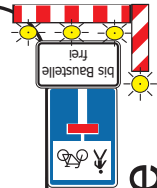

Verkehrszeichenplan 2

- => Sperrung der Straße Am Markt (Nordseite)
- => diverse Haltverbotsbereiche
- => zusätzl. Ausweisen einer Sackgasse (Gartenstraße)
- => Verkehrsregelung durch Verkehrszeichen

Norddeicher
Straße (L 27)

Umleitung

Umleitung

Brummelkamp

Gartenstraße

Am Zingel

Zeitraum:

Mi., d. 23.05.2018
- Fr., d. 25.05.2018,
jeweils in der Zeit
von 07:00 Uhr bis
22:00 Uhr

Umleitung

Schul-
straße

Umleitung

Kloster-
straße