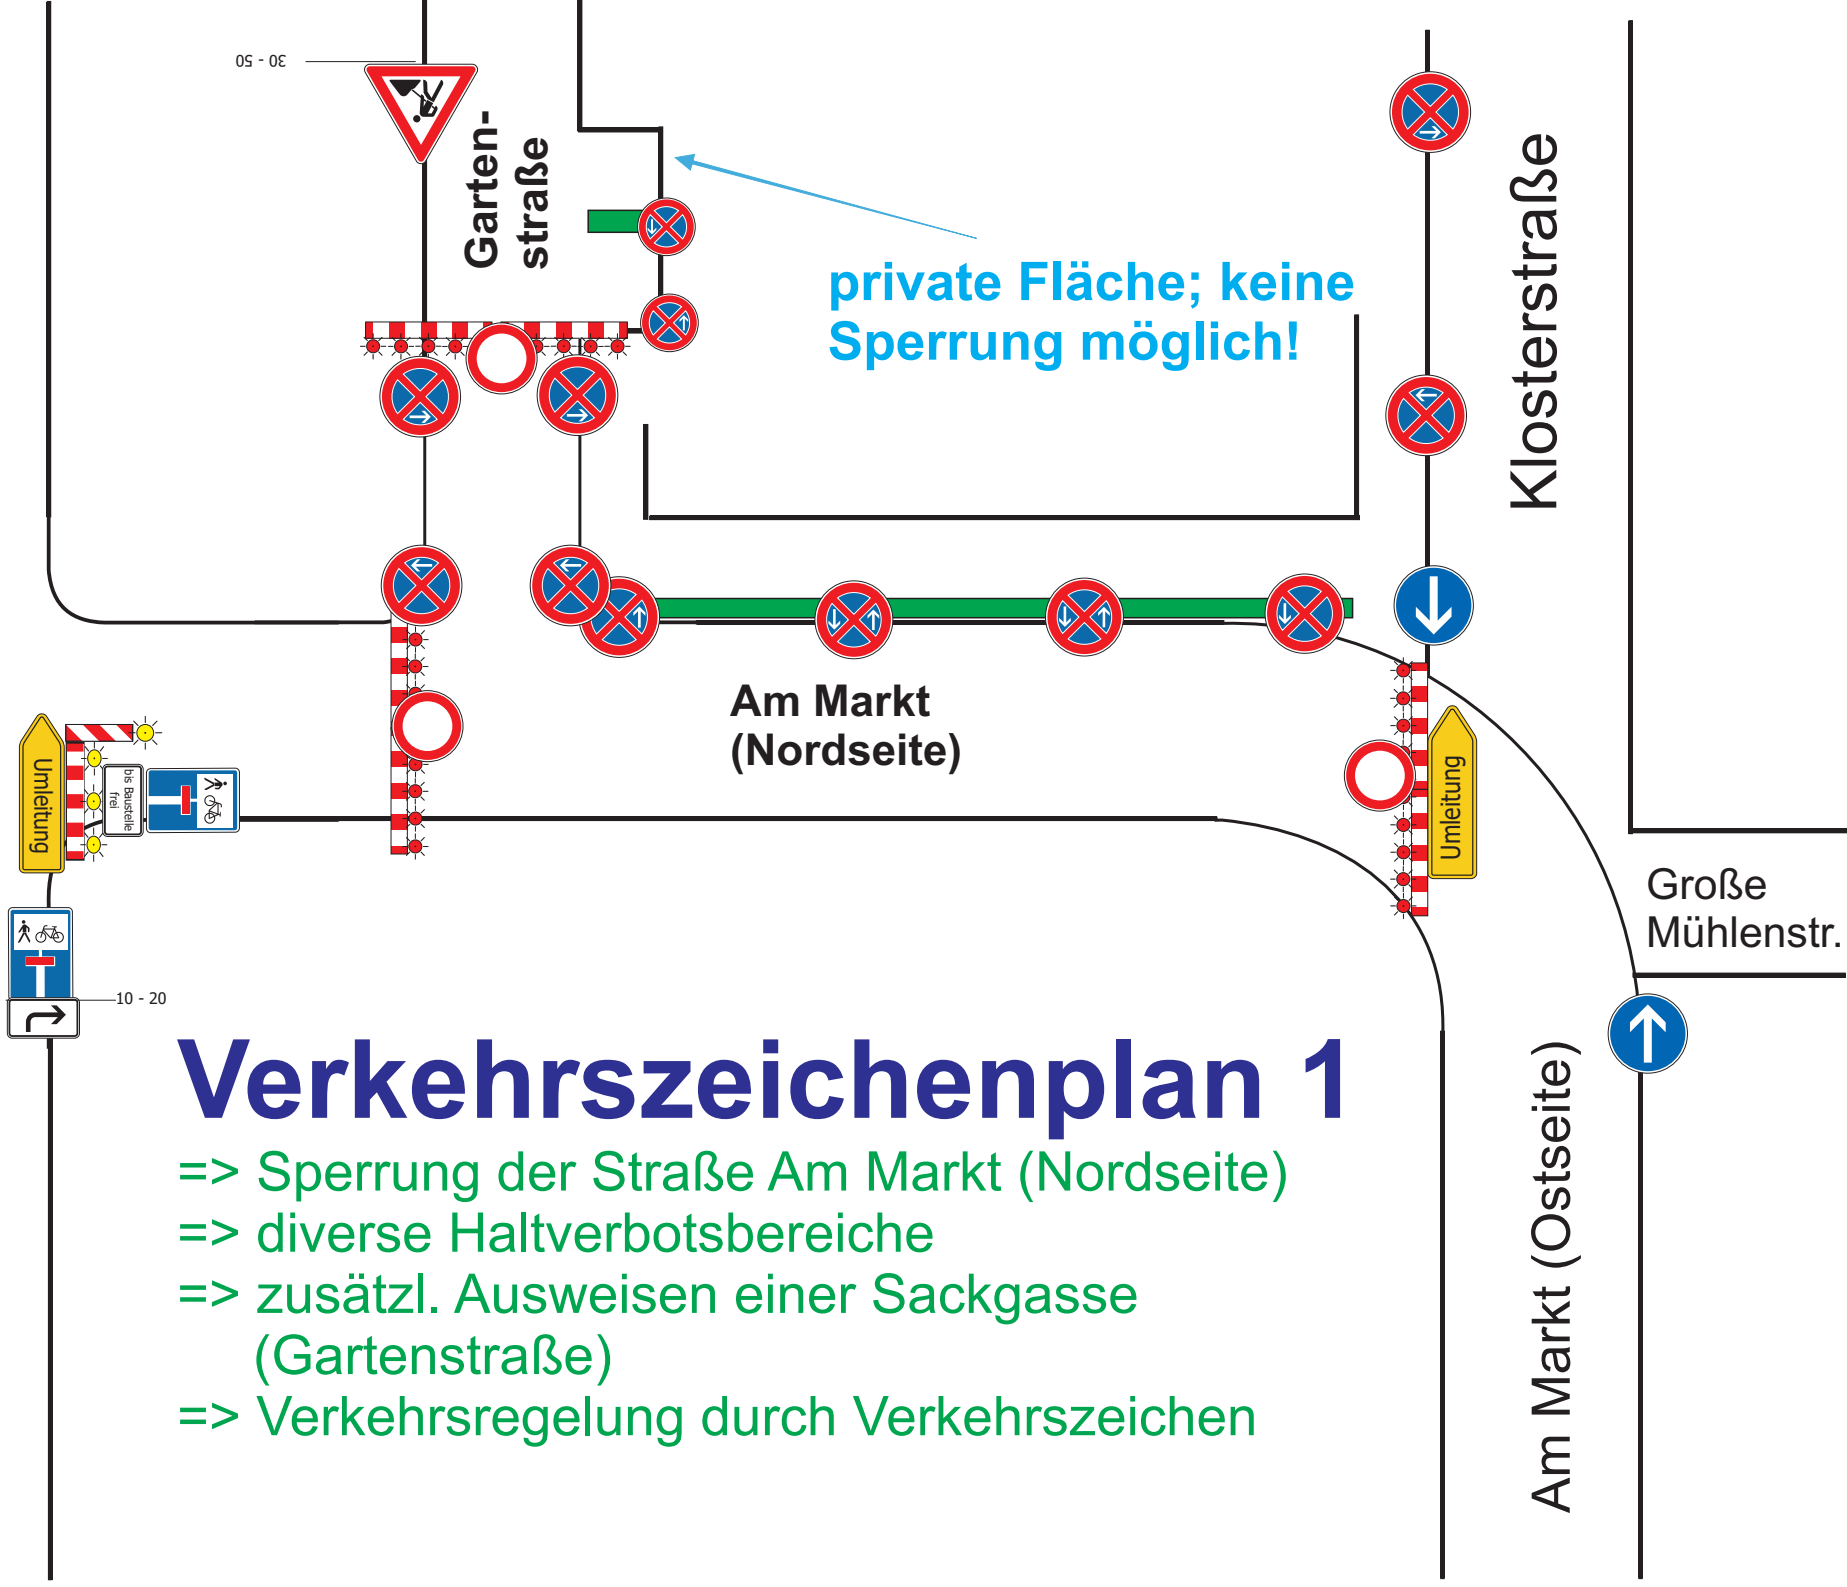

Norddeicher Straße (L 27)

Verkehrszeichenplan 1

- => Sperrung der Straße Am Markt (Nordseite)
- => diverse Haltverbotsbereiche
- => zusätzl. Ausweisen einer Sackgasse (Gartenstraße)
- => Verkehrsregelung durch Verkehrszeichen

Verkehrszeichenplan 2

- => Sperrung der Straße Am Markt (Nordseite)
- => diverse Haltverbotsbereiche
- => zusätzl. Ausweisen einer Sackgasse (Gartenstraße)
- => Verkehrsregelung durch Verkehrszeichen

Norddeicher
Straße (L 27)

Umleitung

Umleitung

Brummelkamp

Gartenstraße

Am Zingel

Zeitraum:

Mi., d. 23.05.2018
- Fr., d. 25.05.2018,
jeweils in der Zeit
von 07:00 Uhr bis
22:00 Uhr

Umleitung

Schul-
straße

Umleitung

Kloster-
straße