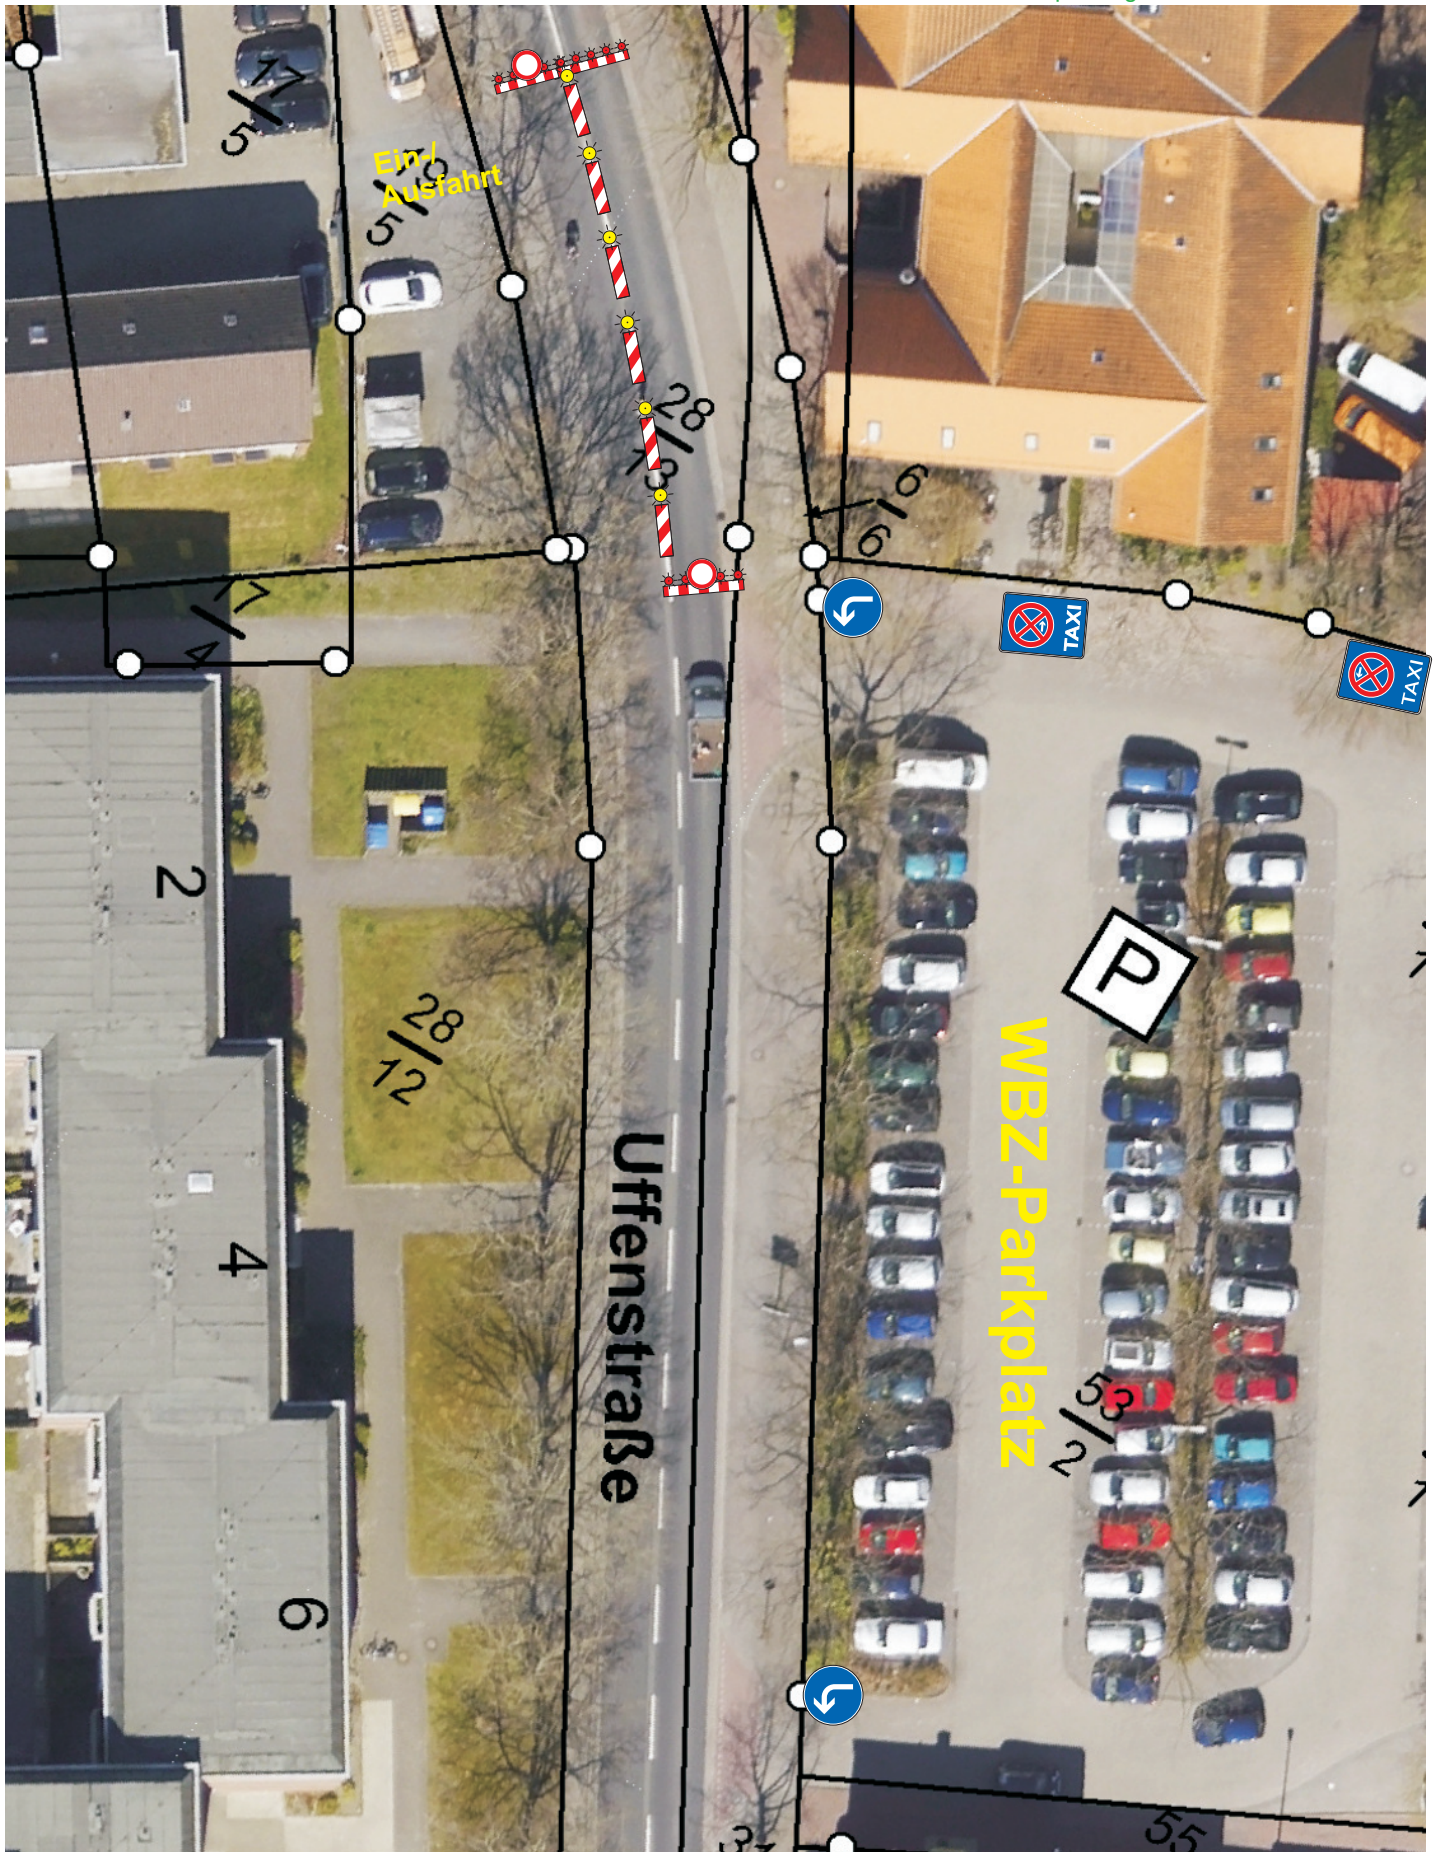

# Verkehrszeichenplan 1a

- => NDR - Sommertour 2018 in Norden
- => Sperrung der Straßen Osterstraße (Mittelmarkt) + Uffenstraße + Am Markt
- => keine Umleitungsbeschilderung
- => parallel stattfindend die Veranstaltung „Langes Wochenende inkl. langem Donnerstag - Piraten in Norden -“ des WFN in der Osterstraße (Innenstadt); auch hier Vollsperrung der Osterstraße

# Verkehrszeichenplan 1b

- => NDR - Sommertour 2018 in Norden
- => Sperrung der Straßen Osterstraße (Mittelmarkt) + Uffenstraße + Am Markt
- => keine Umleitungsbeschilderung
- => parallel stattfindend die Veranstaltung „Langes Wochenende inkl. langem Donnerstag - Piraten in Norden -“ des WFN in der Osterstraße (Innenstadt); auch hier Vollsperrung der Osterstraße

## Verkehrszeichenplan 2

- => NDR - Sommertour 2018 in Norden
- => Sperrung der Straßen Osterstraße (Mittelmarkt) + Uffenstraße + Am Markt
- => keine Umleitungsbeschilderung
- => parallel stattfindend die Veranstaltung „Langes Wochenende inkl. langem Donnerstag - Piraten in Norden -“ des WFN in der Osterstraße (Innenstadt); auch hier Vollsperrung der Osterstraße

## Verkehrszeichenplan 3

- => NDR - Sommertour 2018 in Norden
- => Sperrung der Straßen Osterstraße (Mittelmarkt) + Uffenstraße + Am Markt
- => keine Umleitungsbeschilderung
- => parallel stattfindend die Veranstaltung „Langes Wochenende inkl. langem Donnerstag - Piraten in Norden -“ des WFN in der Osterstraße (Innenstadt); auch hier Vollsperrung der Osterstraße