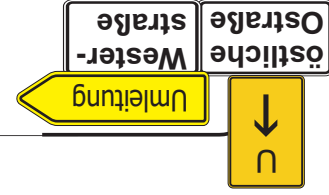

Verkehrszeichenplan 2 b

- => Weihnachtsmarkt - Norden im Licht 2018
- => Sperrung der Osterstraße (Innenstadt)
- => mit fortführender Umleitungsbeschilderung
- => Parallel Sperrung der Osterstraße (Mittelmarkt) für die Eisbahn ab dem 23.11.2018
- => Verkehrsregelung durch Verkehrszeichen

Burggraben

Uffenstraße

WBZ-Ppl.

Hooge Riege

Pottbackers-
lohne

Kleine
Neustraße

Kirchstraße

Sielstraße