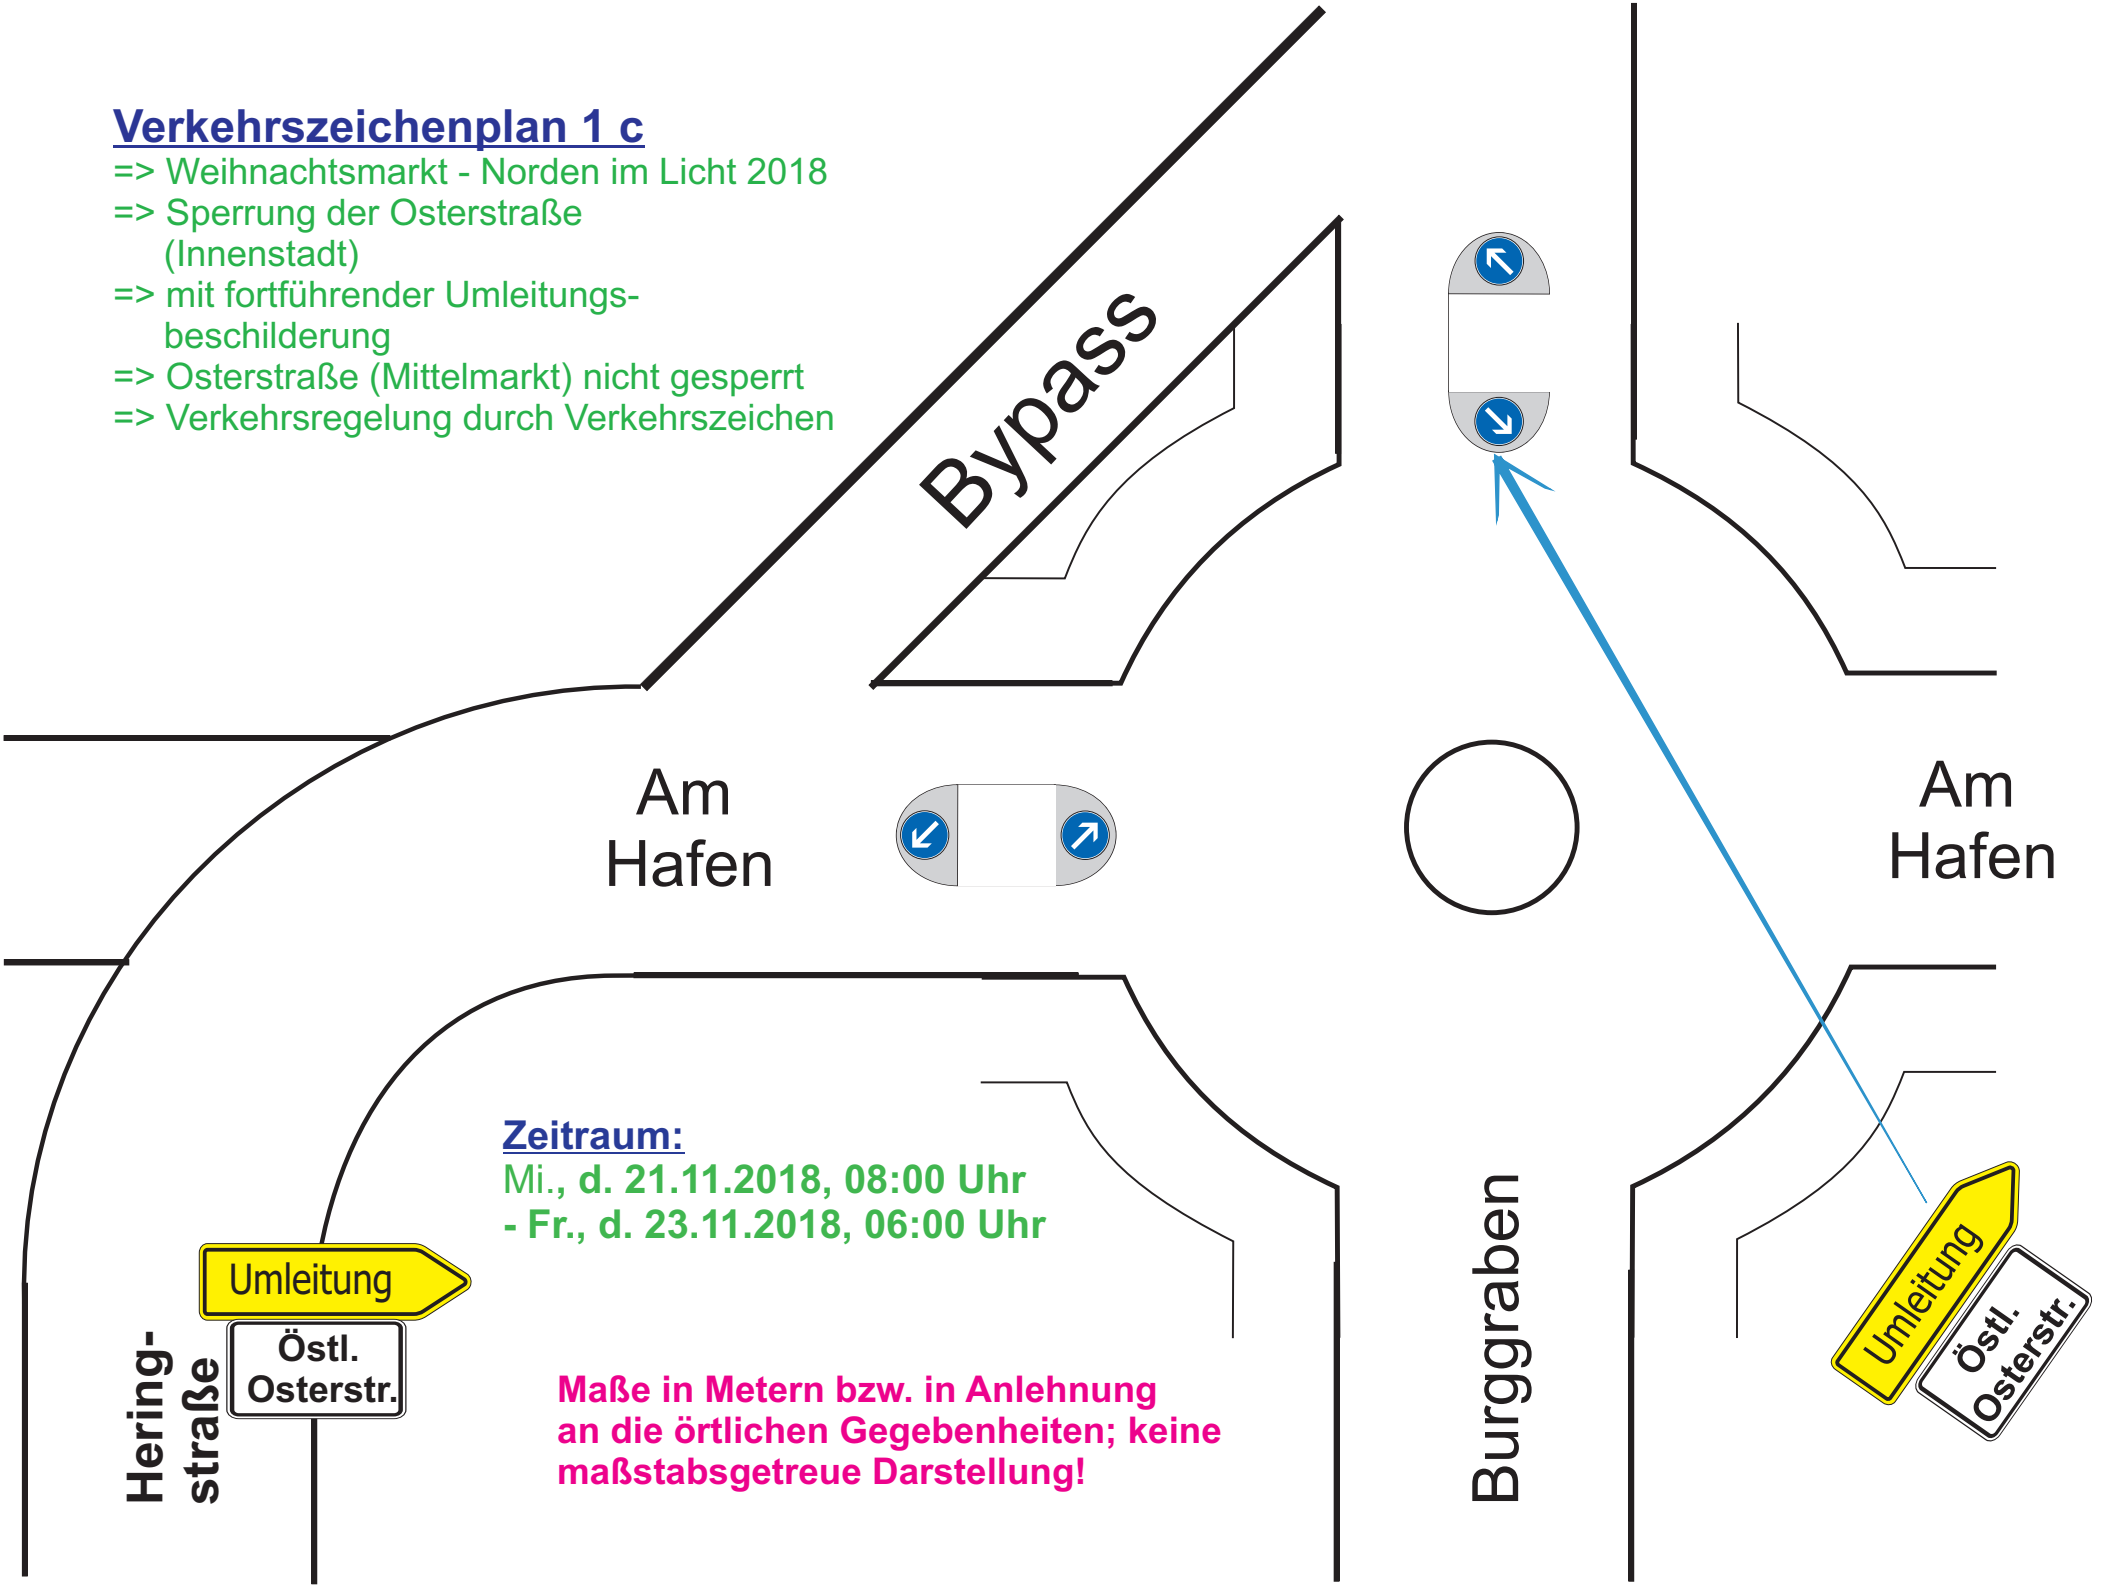

Verkehrszeichenplan 1 c

- => Weihnachtsmarkt - Norden im Licht 2018
- => Sperrung der Osterstraße (Innenstadt)
- => mit fortführender Umleitungsbeschilderung
- => Osterstraße (Mittelmarkt) nicht gesperrt
- => Verkehrsregelung durch Verkehrszeichen