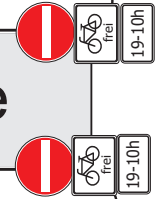

Osterstraße