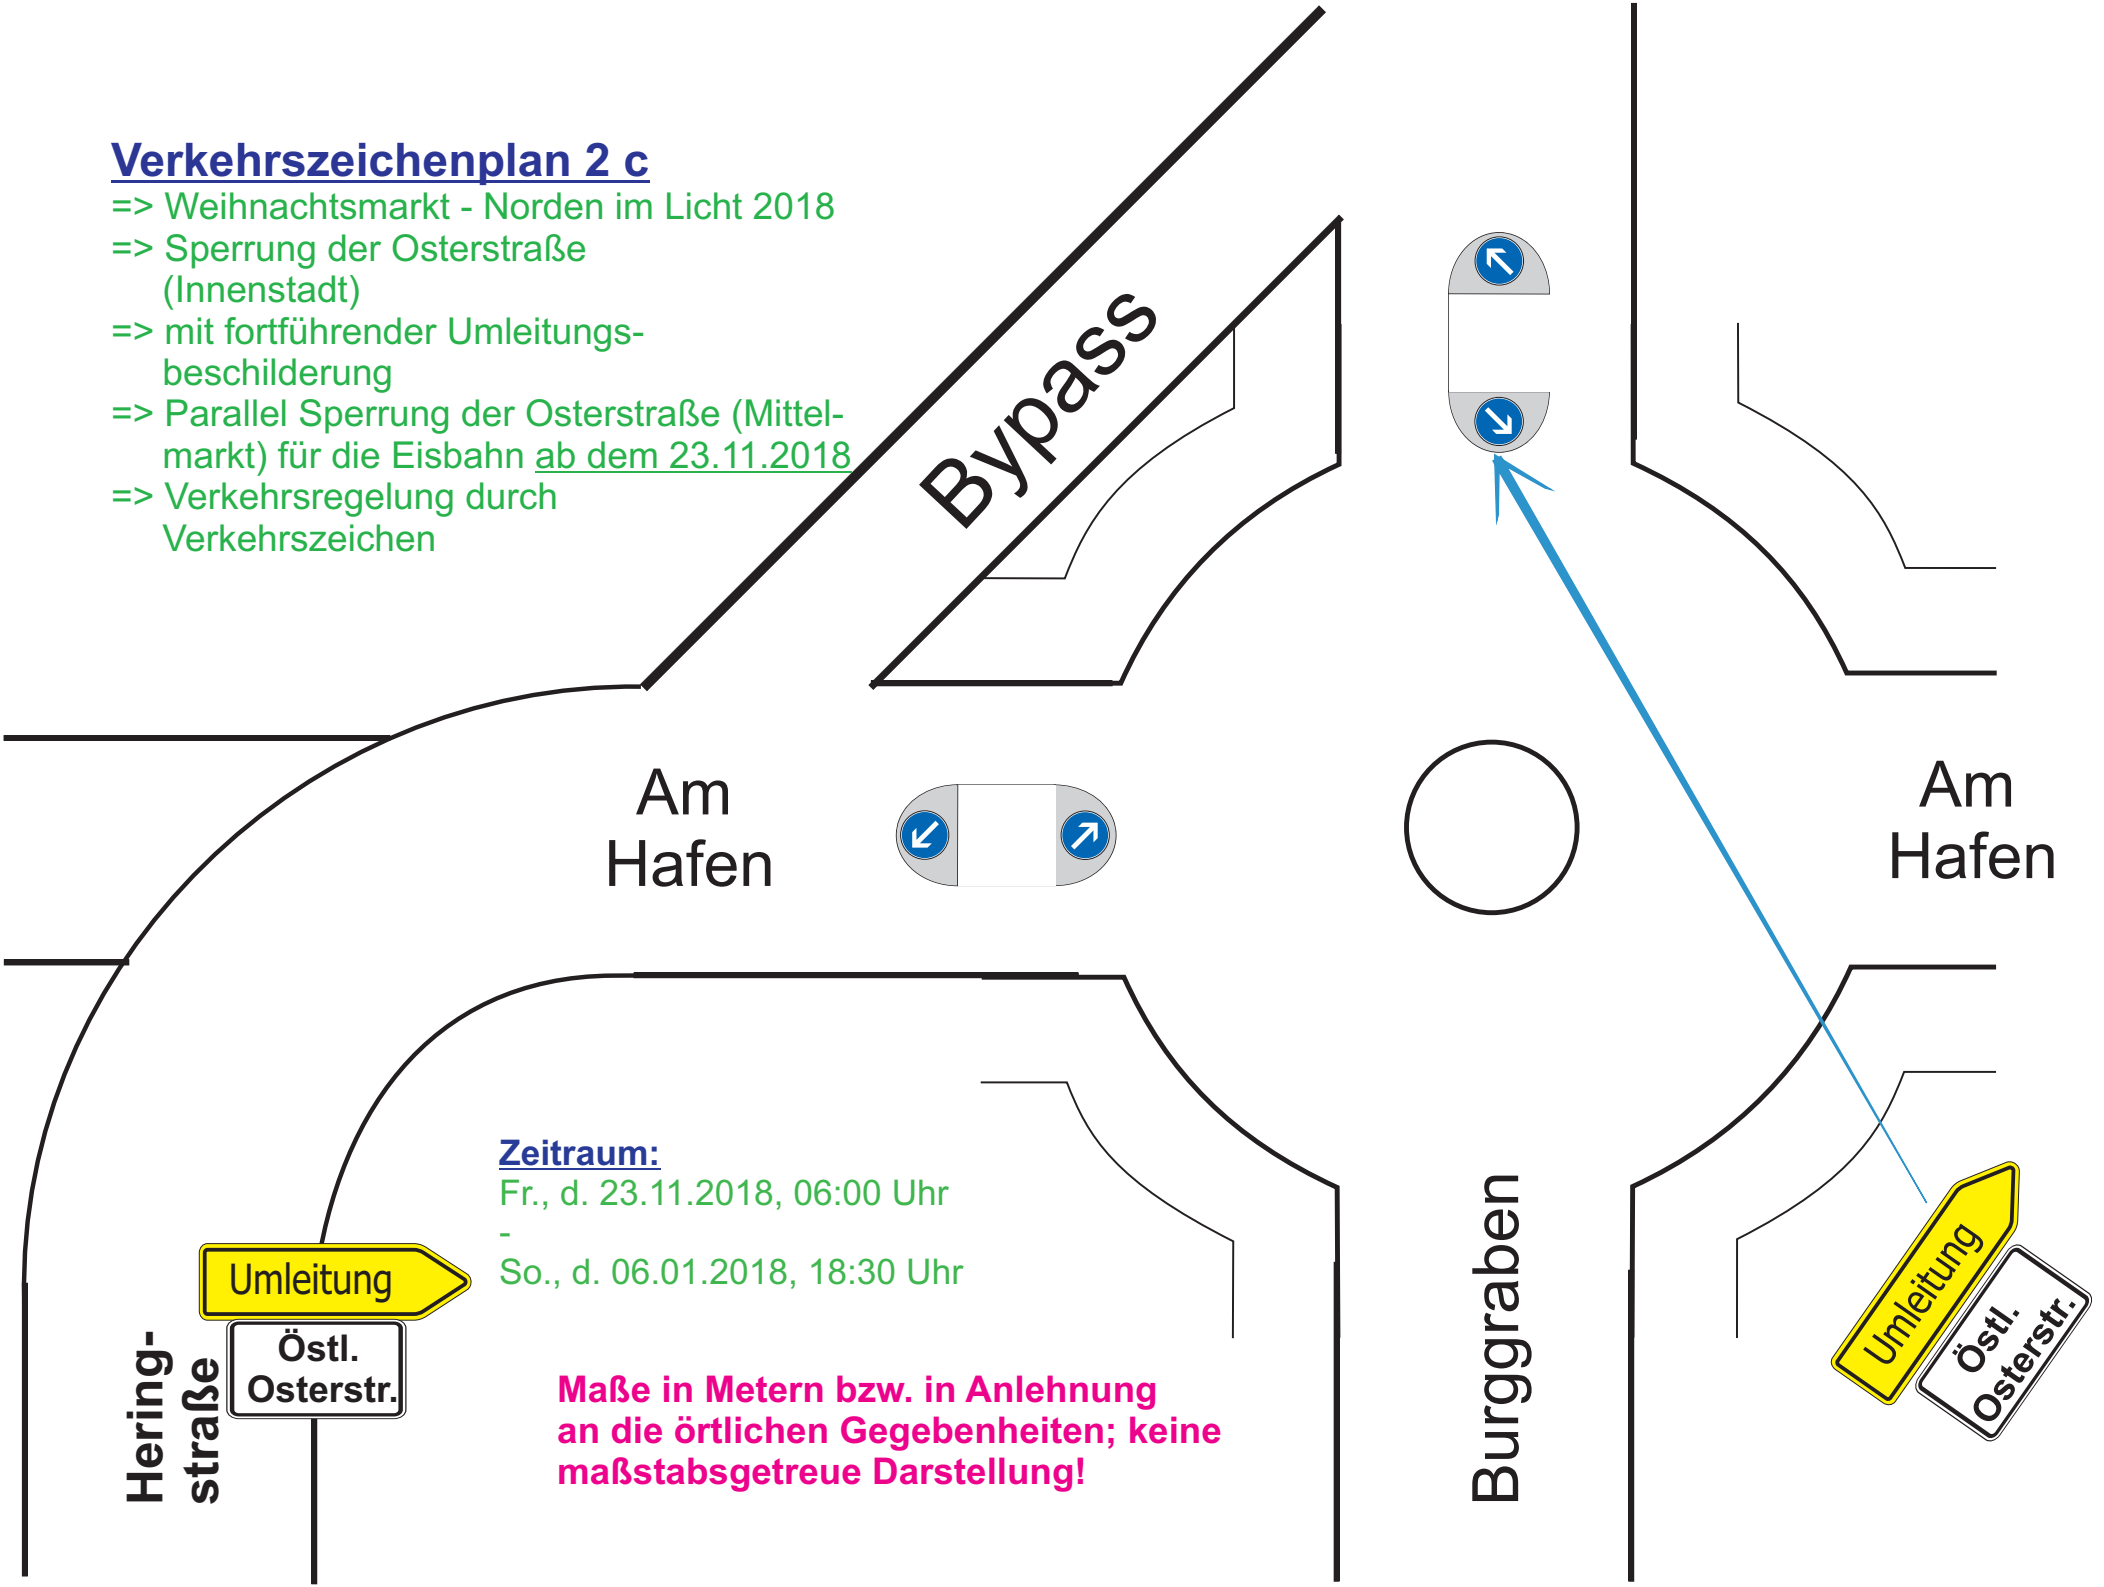

Norddeicher  
Straße (L 27)

Am Markt  
(Nordseite)

## Verkehrszeichenplan 2 b

- => Weihnachtsmarkt - Norden im Licht 2018
- => Sperrung der Osterstraße (Innenstadt)
- => mit fortführender Umleitungsbeschilderung
- => Parallel Sperrung der Osterstraße (Mittelmarkt) für die Eisbahn ab dem 23.11.2018
- => Verkehrsregelung durch Verkehrszeichen

### Zeitraum:

Fr., d. 23.11.2018, 06:00 Uhr

-

So., d. 06.01.2018, 18:30 Uhr

## Verkehrszeichenplan 2 c

- => Weihnachtsmarkt - Norden im Licht 2018
- => Sperrung der Osterstraße (Innenstadt)
- => mit fortführender Umleitungsbeschilderung
- => Parallel Sperrung der Osterstraße (Mittelmarkt) für die Eisbahn ab dem 23.11.2018
- => Verkehrsregelung durch Verkehrszeichen