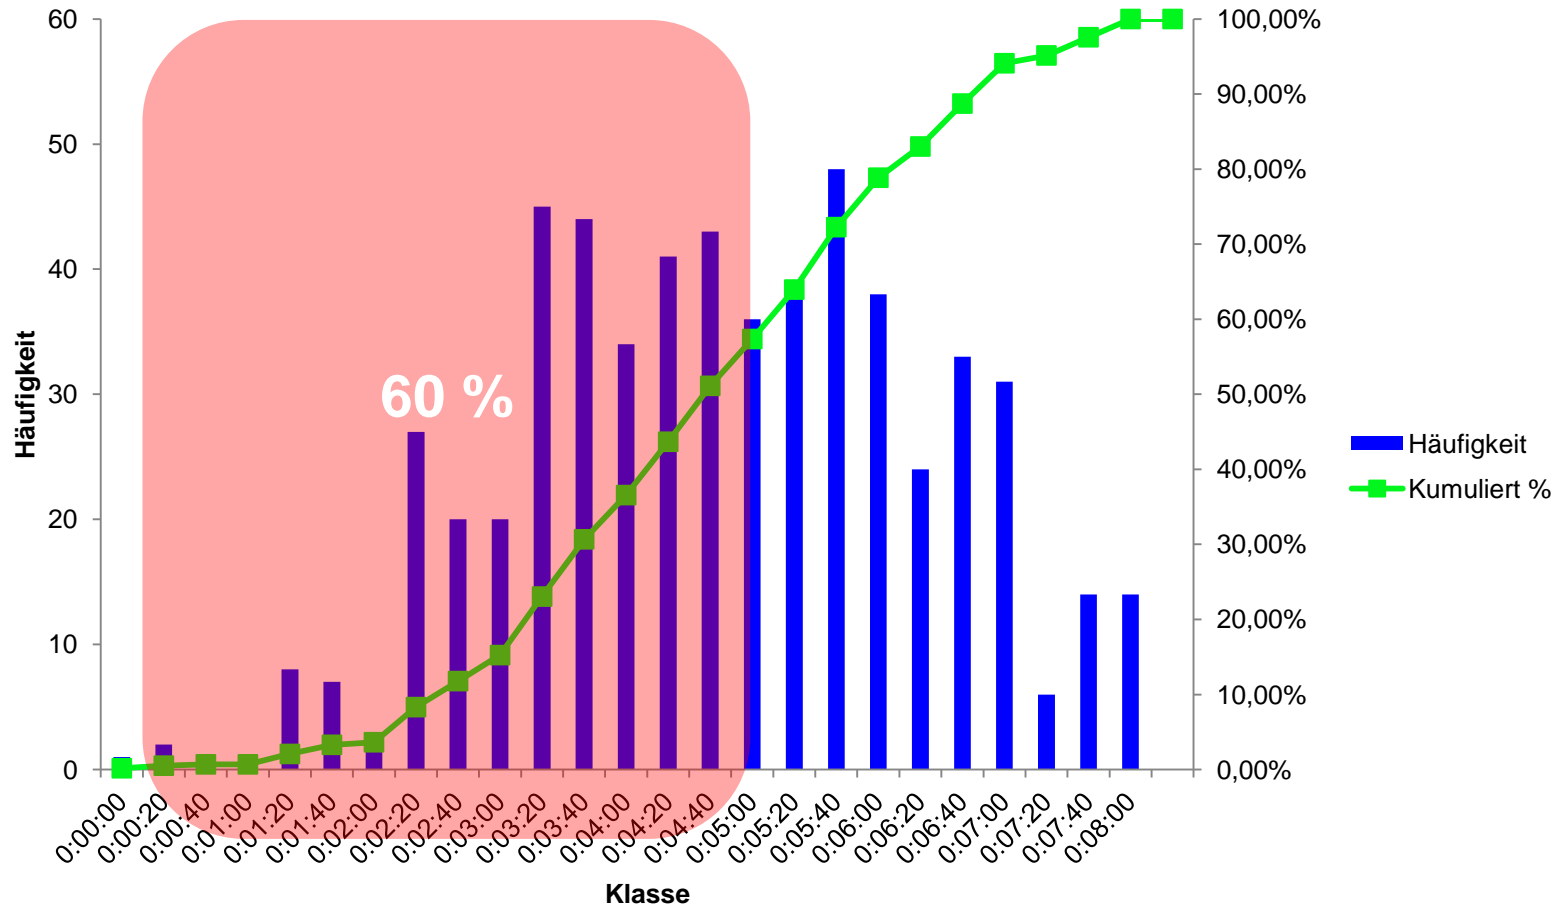

Bilanz von zweien Jahren „Mobile Retter“

Mobile Retter – zwei Jahre erfolgreicher Einsatz

➤ Beginn **11.10.2016**

➤ Anzahl Mobile Retter:

- **353** zum 31.12.2016
- **424** zum 31.08.2018

➤ **Einsatzzahlen:**

- 1143 Alarmierungen von Mobilten Rettern durch die KLS
- 737 Einsatzübernahme von Mobilten Rettern
- 578 Eintreffen eines Mobilten Retters am Einsatzort

➤ **Prozentuales Verhältnis:**

- 64 % Einsatzübernahme nach Alarmierung
- 50 % Eintreffen nach Alarmierung am Einsatzort

Mobile Retter nach Qualifikation 2018

Mobile Retter nach Organisation 2018

Abstand zum Einsatzort im Jahr 2018

Einsatzabstand in m

Einsatzzeiten im Jahr 2018

Einsatzzeit in min:sec

Kumulierte Eintreffzeiten

60 % der alarmierten Mobilien Retter haben zum Zeitpunkt der Alarmierung eine zeitliche Einsatzentfernung von **weniger als 5 min**

Fazit zu zwei Jahren Mobile Retter

- **424** hoch motivierte, professionelle Erst-Helfer im Kreis Unna
- weiterhin ein steigender Zuwachs an Mobilten Rettern
- durchschnittlich **eine** Alarmierung eines Mobilten Retters am Tag
- **64 %** Übernehmen Mobile Retter einen Einsatz
- **50 %** Treffen Mobile Retter am Einsatzort ein
- Mobile Retter überbrücken die Zeit bis zum Eintreffen des Rettungsdienst
- Lebenserhaltende und Rettende Maßnahmen durch geschultes Fachpersonal