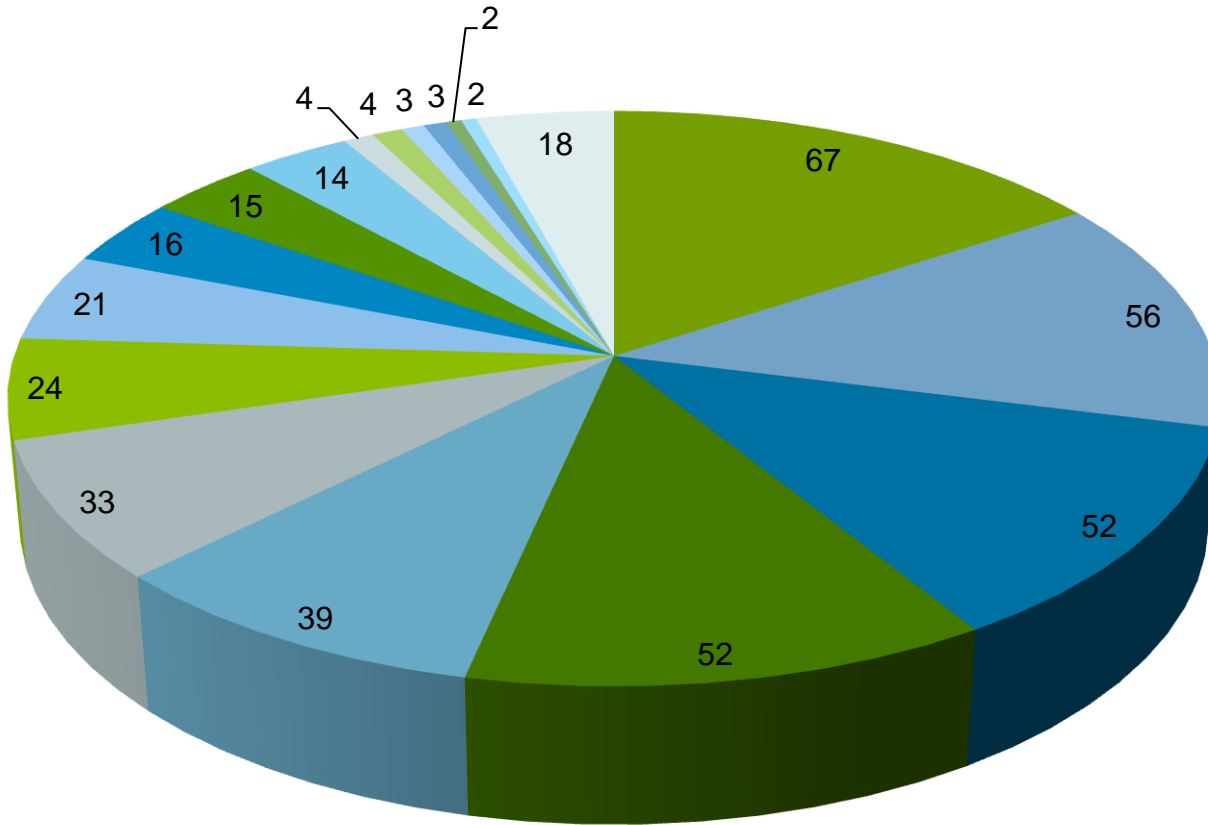

Mobile Retter nach Wohnort 2018

- Unna
- Kamen
- Bergkamen
- Lünen
- Schwerte
- Werne
- Selm
- Bönen
- Dortmund
- Holzwickede
- Fröndenber
- Bochum
- Lüdinghausen
- Cappenberg
- Hamm
- Iserlohn
- Menden