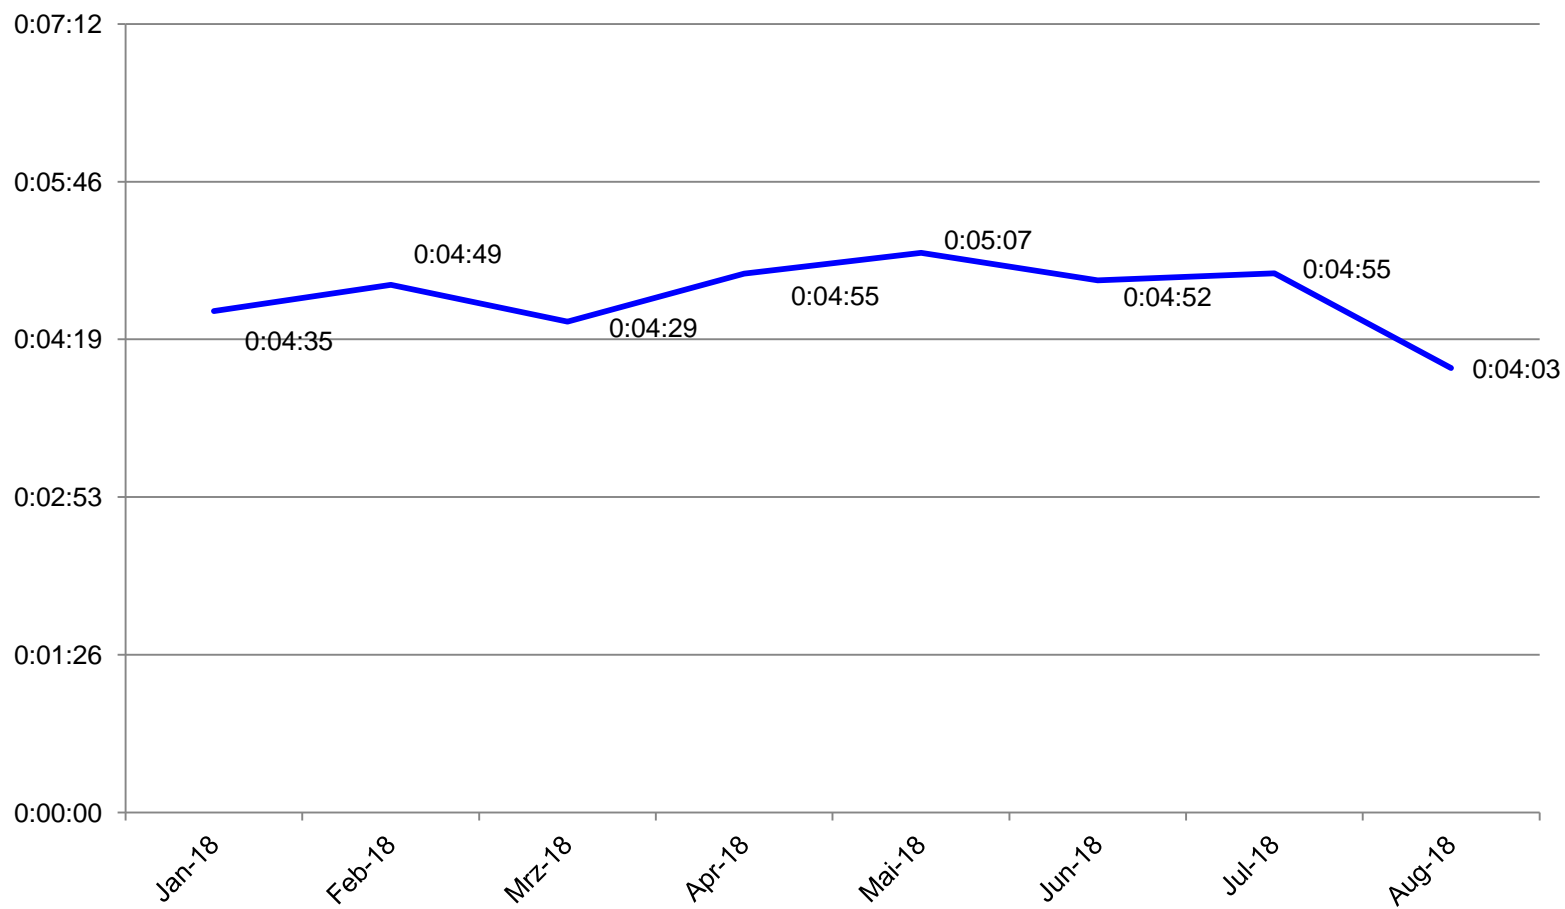

Bilanz von zweien Jahren „Mobile Retter“

Mobile Retter – zwei Jahre erfolgreicher Einsatz

➤ Beginn **11.10.2016**

➤ Anzahl Mobile Retter:

- **353** zum 31.12.2016
- **424** zum 31.08.2018

➤ **Einsatzzahlen:**

- 1143 Alarmierungen von Mobilten Rettern durch die KLS
- 737 Einsatzübernahme von Mobilten Rettern
- 578 Eintreffen eines Mobilten Retters am Einsatzort

➤ **Prozentuales Verhältnis:**

- 64 % Einsatzübernahme nach Alarmierung
- 50 % Eintreffen nach Alarmierung am Einsatzort

Mobile Retter nach Qualifikation 2018

Mobile Retter nach Organisation 2018

Abstand zum Einsatzort im Jahr 2018

Einsatzabstand in m

Einsatzzeiten im Jahr 2018

Einsatzzeit in min:sec

Kumulierte Eintreffzeiten

60 % der alarmierten Mobilien Retter haben zum Zeitpunkt der Alarmierung eine zeitliche Einsatzentfernung von **weniger als 5 min**

Fazit zu zwei Jahren Mobile Retter

- **424** hoch motivierte, professionelle Erst-Helfer im Kreis Unna
- weiterhin ein steigender Zuwachs an Mobilten Rettern
- durchschnittlich **eine** Alarmierung eines Mobilten Retters am Tag
- **64 %** Übernehmen Mobile Retter einen Einsatz
- **50 %** Treffen Mobile Retter am Einsatzort ein
- Mobile Retter überbrücken die Zeit bis zum Eintreffen des Rettungsdienst
- Lebenserhaltende und Rettende Maßnahmen durch geschultes Fachpersonal