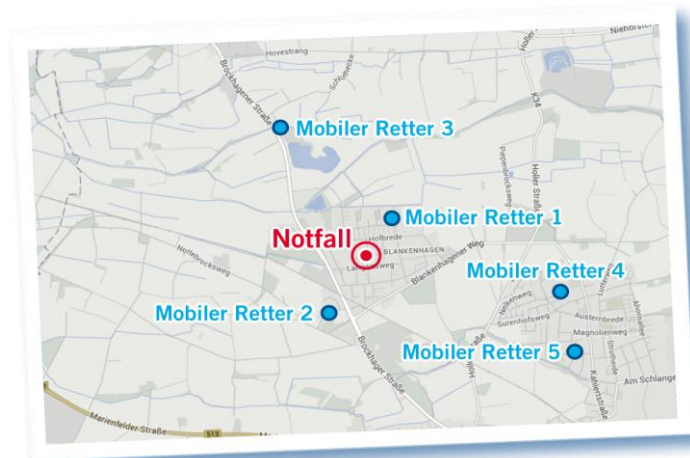

Bilanz von zweien Jahren „Mobile Retter“

Mobile Retter – zwei Jahre erfolgreicher Einsatz

➤ Beginn **11.10.2016**

➤ Anzahl Mobile Retter:

- **353** zum 31.12.2016
- **424** zum 31.08.2018

➤ **Einsatzzahlen:**

- 1143 Alarmierungen von Mobilten Rettern durch die KLS
- 737 Einsatzübernahme von Mobilten Rettern
- 578 Eintreffen eines Mobilten Retters am Einsatzort

➤ **Prozentuales Verhältnis:**

- 64 % Einsatzübernahme nach Alarmierung
- 50 % Eintreffen nach Alarmierung am Einsatzort

Mobile Retter nach Wohnort 2018

- Unna
- Kamen
- Bergkamen
- Lünen
- Schwerte
- Werne
- Selm
- Bönen
- Dortmund
- Holzwickede
- Fröndenber
- Bochum
- Lüdinghausen
- Cappenberg
- Hamm
- Iserlohn
- Menden

1143 Alarmierungen ist das System Mobile Retter ein wichtiger Baustein in der Rettung von Menschenleben im Kreis Unna