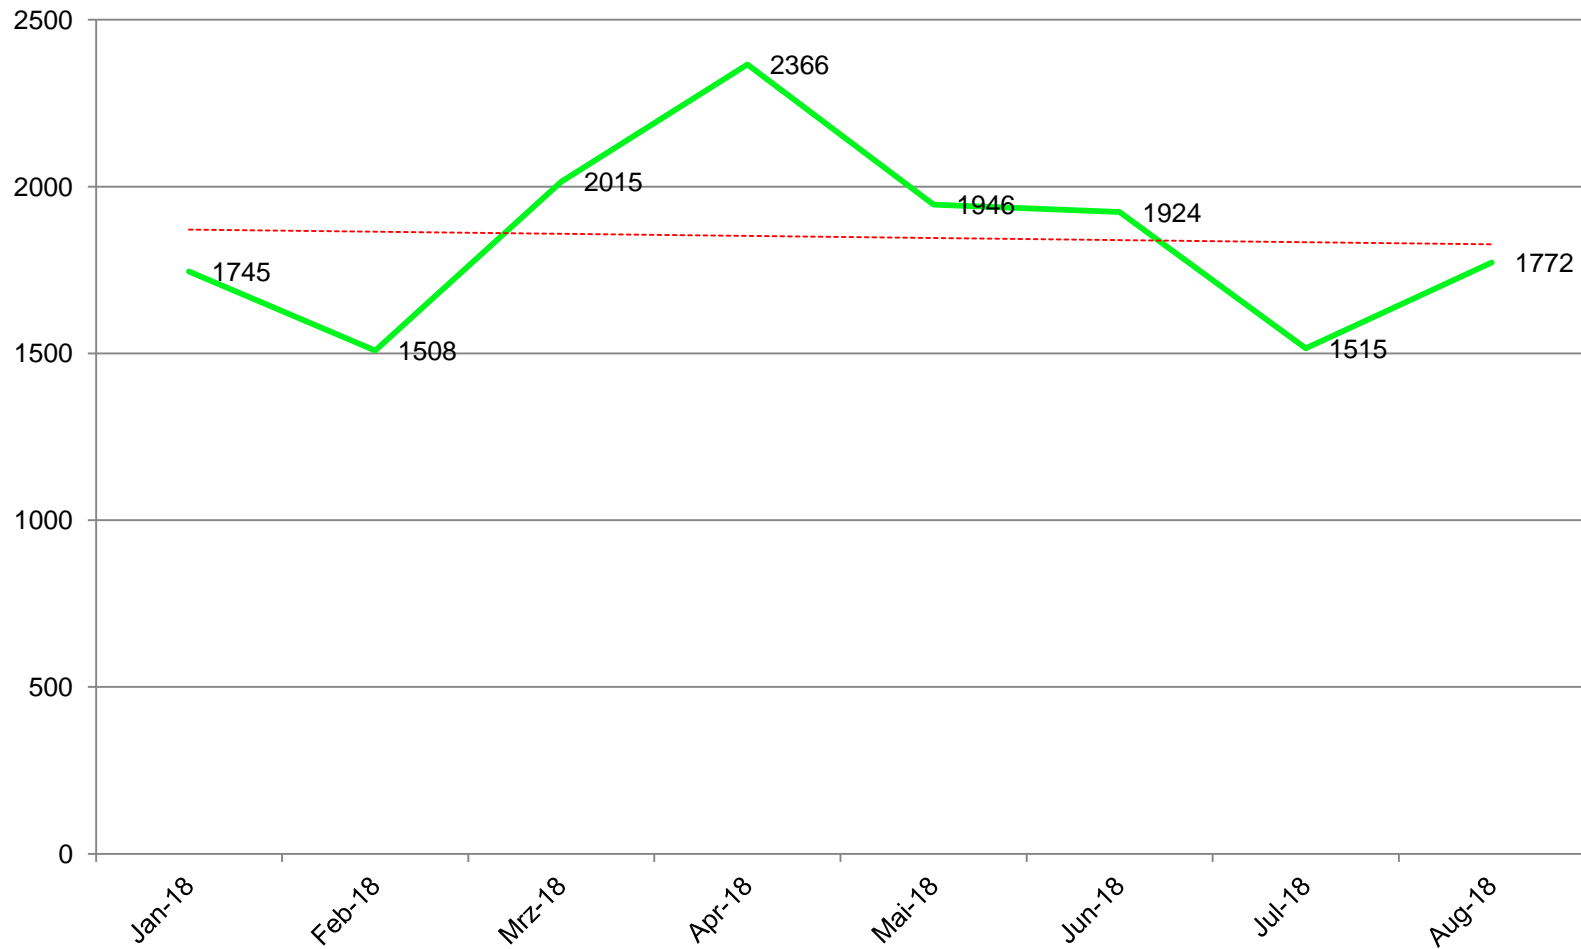

Bilanz von zweien Jahren „Mobile Retter“

Mobile Retter – zwei Jahre erfolgreicher Einsatz

➤ Beginn **11.10.2016**

➤ Anzahl Mobile Retter:

- **353** zum 31.12.2016
- **424** zum 31.08.2018

➤ **Einsatzzahlen:**

- 1143 Alarmierungen von Mobilten Rettern durch die KLS
- 737 Einsatzübernahme von Mobilten Rettern
- 578 Eintreffen eines Mobilten Retters am Einsatzort

➤ **Prozentuales Verhältnis:**

- 64 % Einsatzübernahme nach Alarmierung
- 50 % Eintreffen nach Alarmierung am Einsatzort

Mobile Retter nach Qualifikation 2018

Mobile Retter nach Organisation 2018

Abstand zum Einsatzort im Jahr 2018

Einsatzabstand in m

Einsatzzeiten im Jahr 2018

Einsatzzeit in min:sec

Kumulierte Eintreffzeiten

60 % der alarmierten Mobilien Retter haben zum Zeitpunkt der Alarmierung eine zeitliche Einsatzentfernung von **weniger als 5 min**

Fazit zu zwei Jahren Mobile Retter

- **424** hoch motivierte, professionelle Erst-Helfer im Kreis Unna
- weiterhin ein steigender Zuwachs an Mobilten Rettern
- durchschnittlich **eine** Alarmierung eines Mobilten Retters am Tag
- **64 %** Übernehmen Mobile Retter einen Einsatz
- **50 %** Treffen Mobile Retter am Einsatzort ein
- Mobile Retter überbrücken die Zeit bis zum Eintreffen des Rettungsdienst
- Lebenserhaltende und Rettende Maßnahmen durch geschultes Fachpersonal