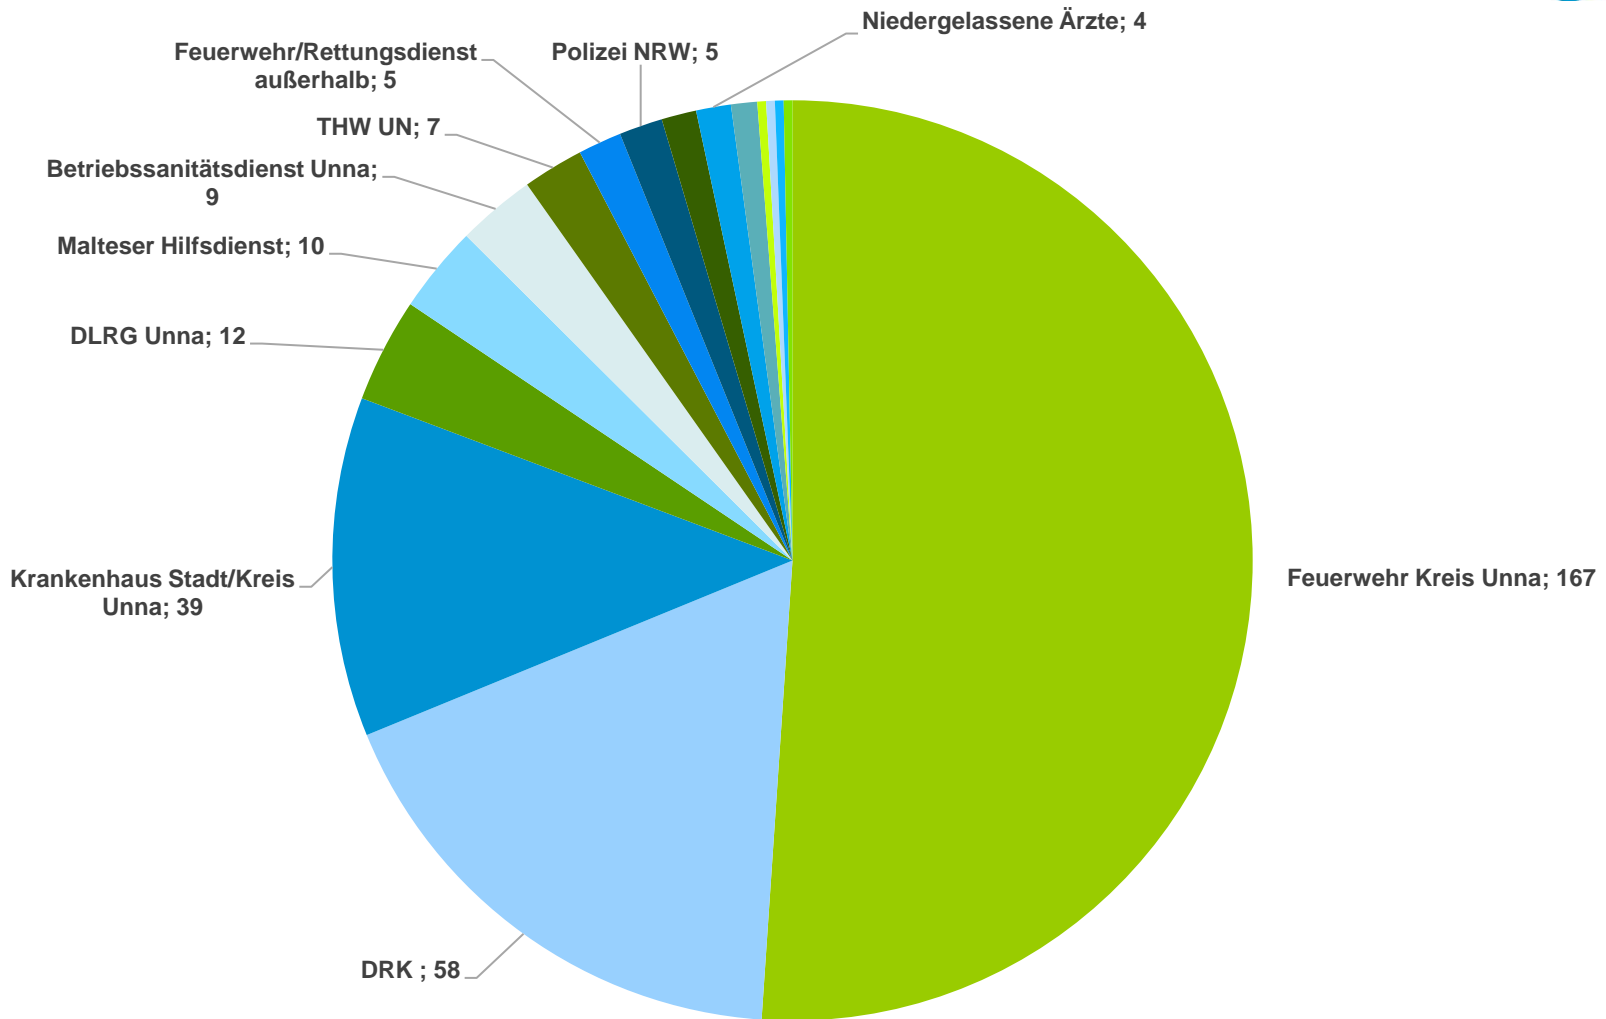

Bilanz von zweien Jahren „Mobile Retter“

Mobile Retter – zwei Jahre erfolgreicher Einsatz

➤ Beginn **11.10.2016**

➤ Anzahl Mobile Retter:

- **353** zum 31.12.2016
- **424** zum 31.08.2018

➤ **Einsatzzahlen:**

- 1143 Alarmierungen von Mobilten Rettern durch die KLS
- 737 Einsatzübernahme von Mobilten Rettern
- 578 Eintreffen eines Mobilten Retters am Einsatzort

➤ **Prozentuales Verhältnis:**

- 64 % Einsatzübernahme nach Alarmierung
- 50 % Eintreffen nach Alarmierung am Einsatzort

Mobile Retter nach Wohnort 2018

- Unna
- Kamen
- Bergkamen
- Lünen
- Schwerte
- Werne
- Selm
- Bönen
- Dortmund
- Holzwickede
- Fröndenber
- Bochum
- Lüdinghausen
- Cappenberg
- Hamm
- Iserlohn
- Menden

Mobile Retter nach Qualifikation 2018

Mobile Retter nach Organisation 2018

Abstand zum Einsatzort im Jahr 2018

Einsatzabstand in m

Einsatzzeiten im Jahr 2018

Einsatzzeit in min:sec

Kumulierte Eintreffzeiten