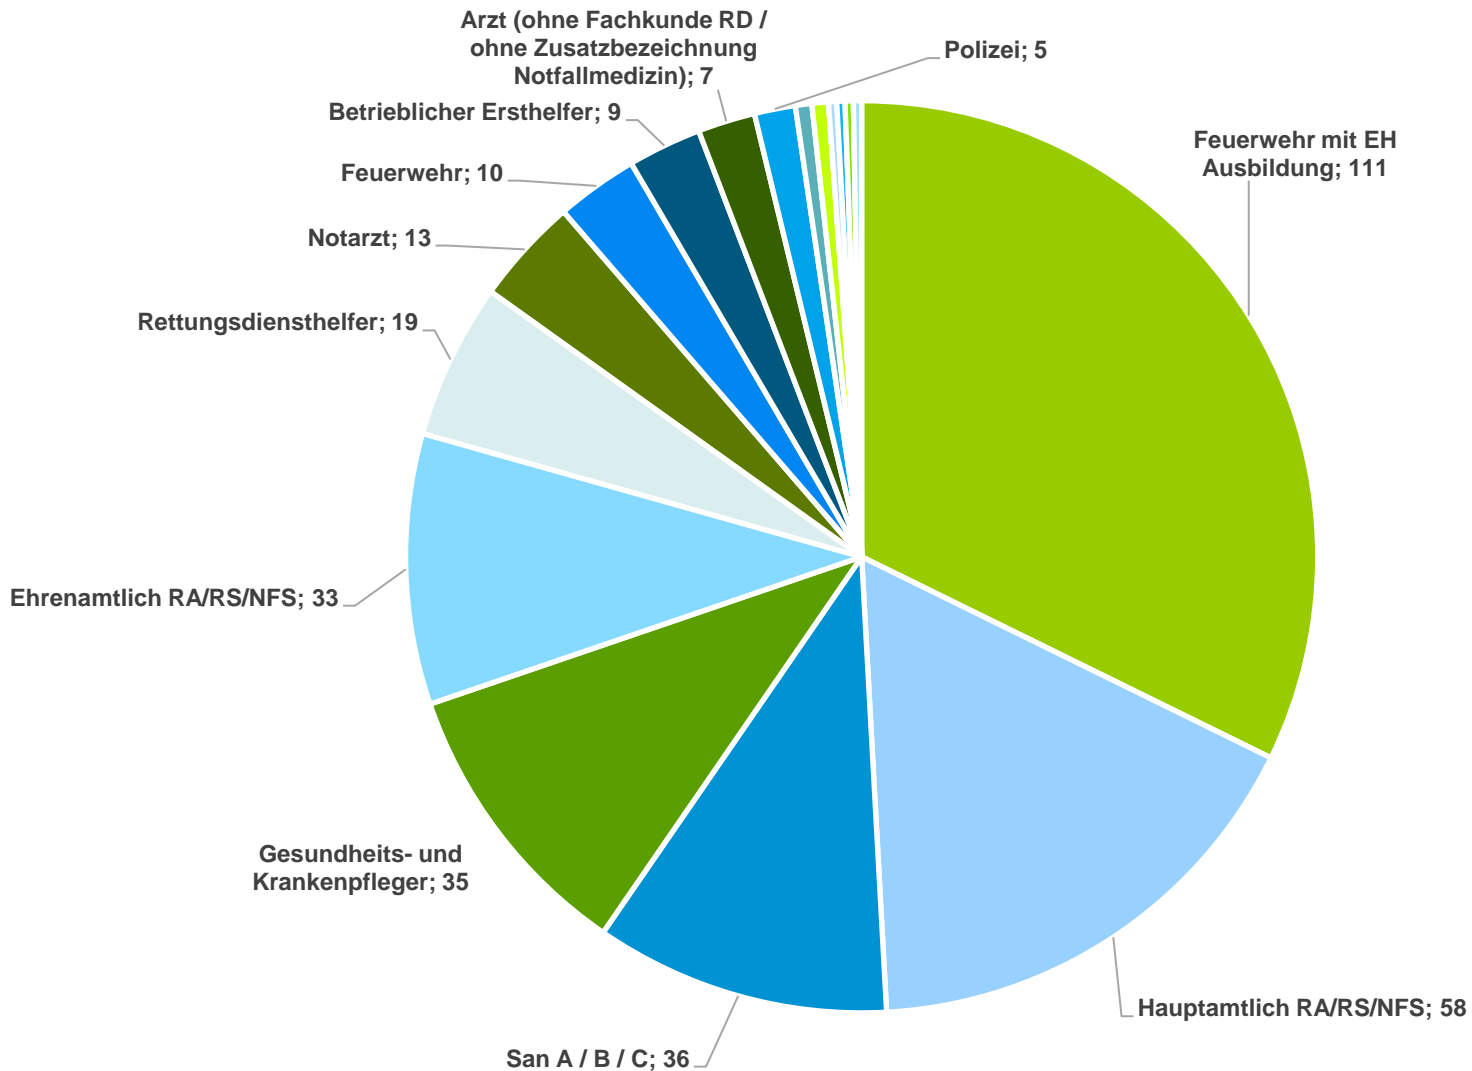

Mobile Retter nach Qualifikation 2018