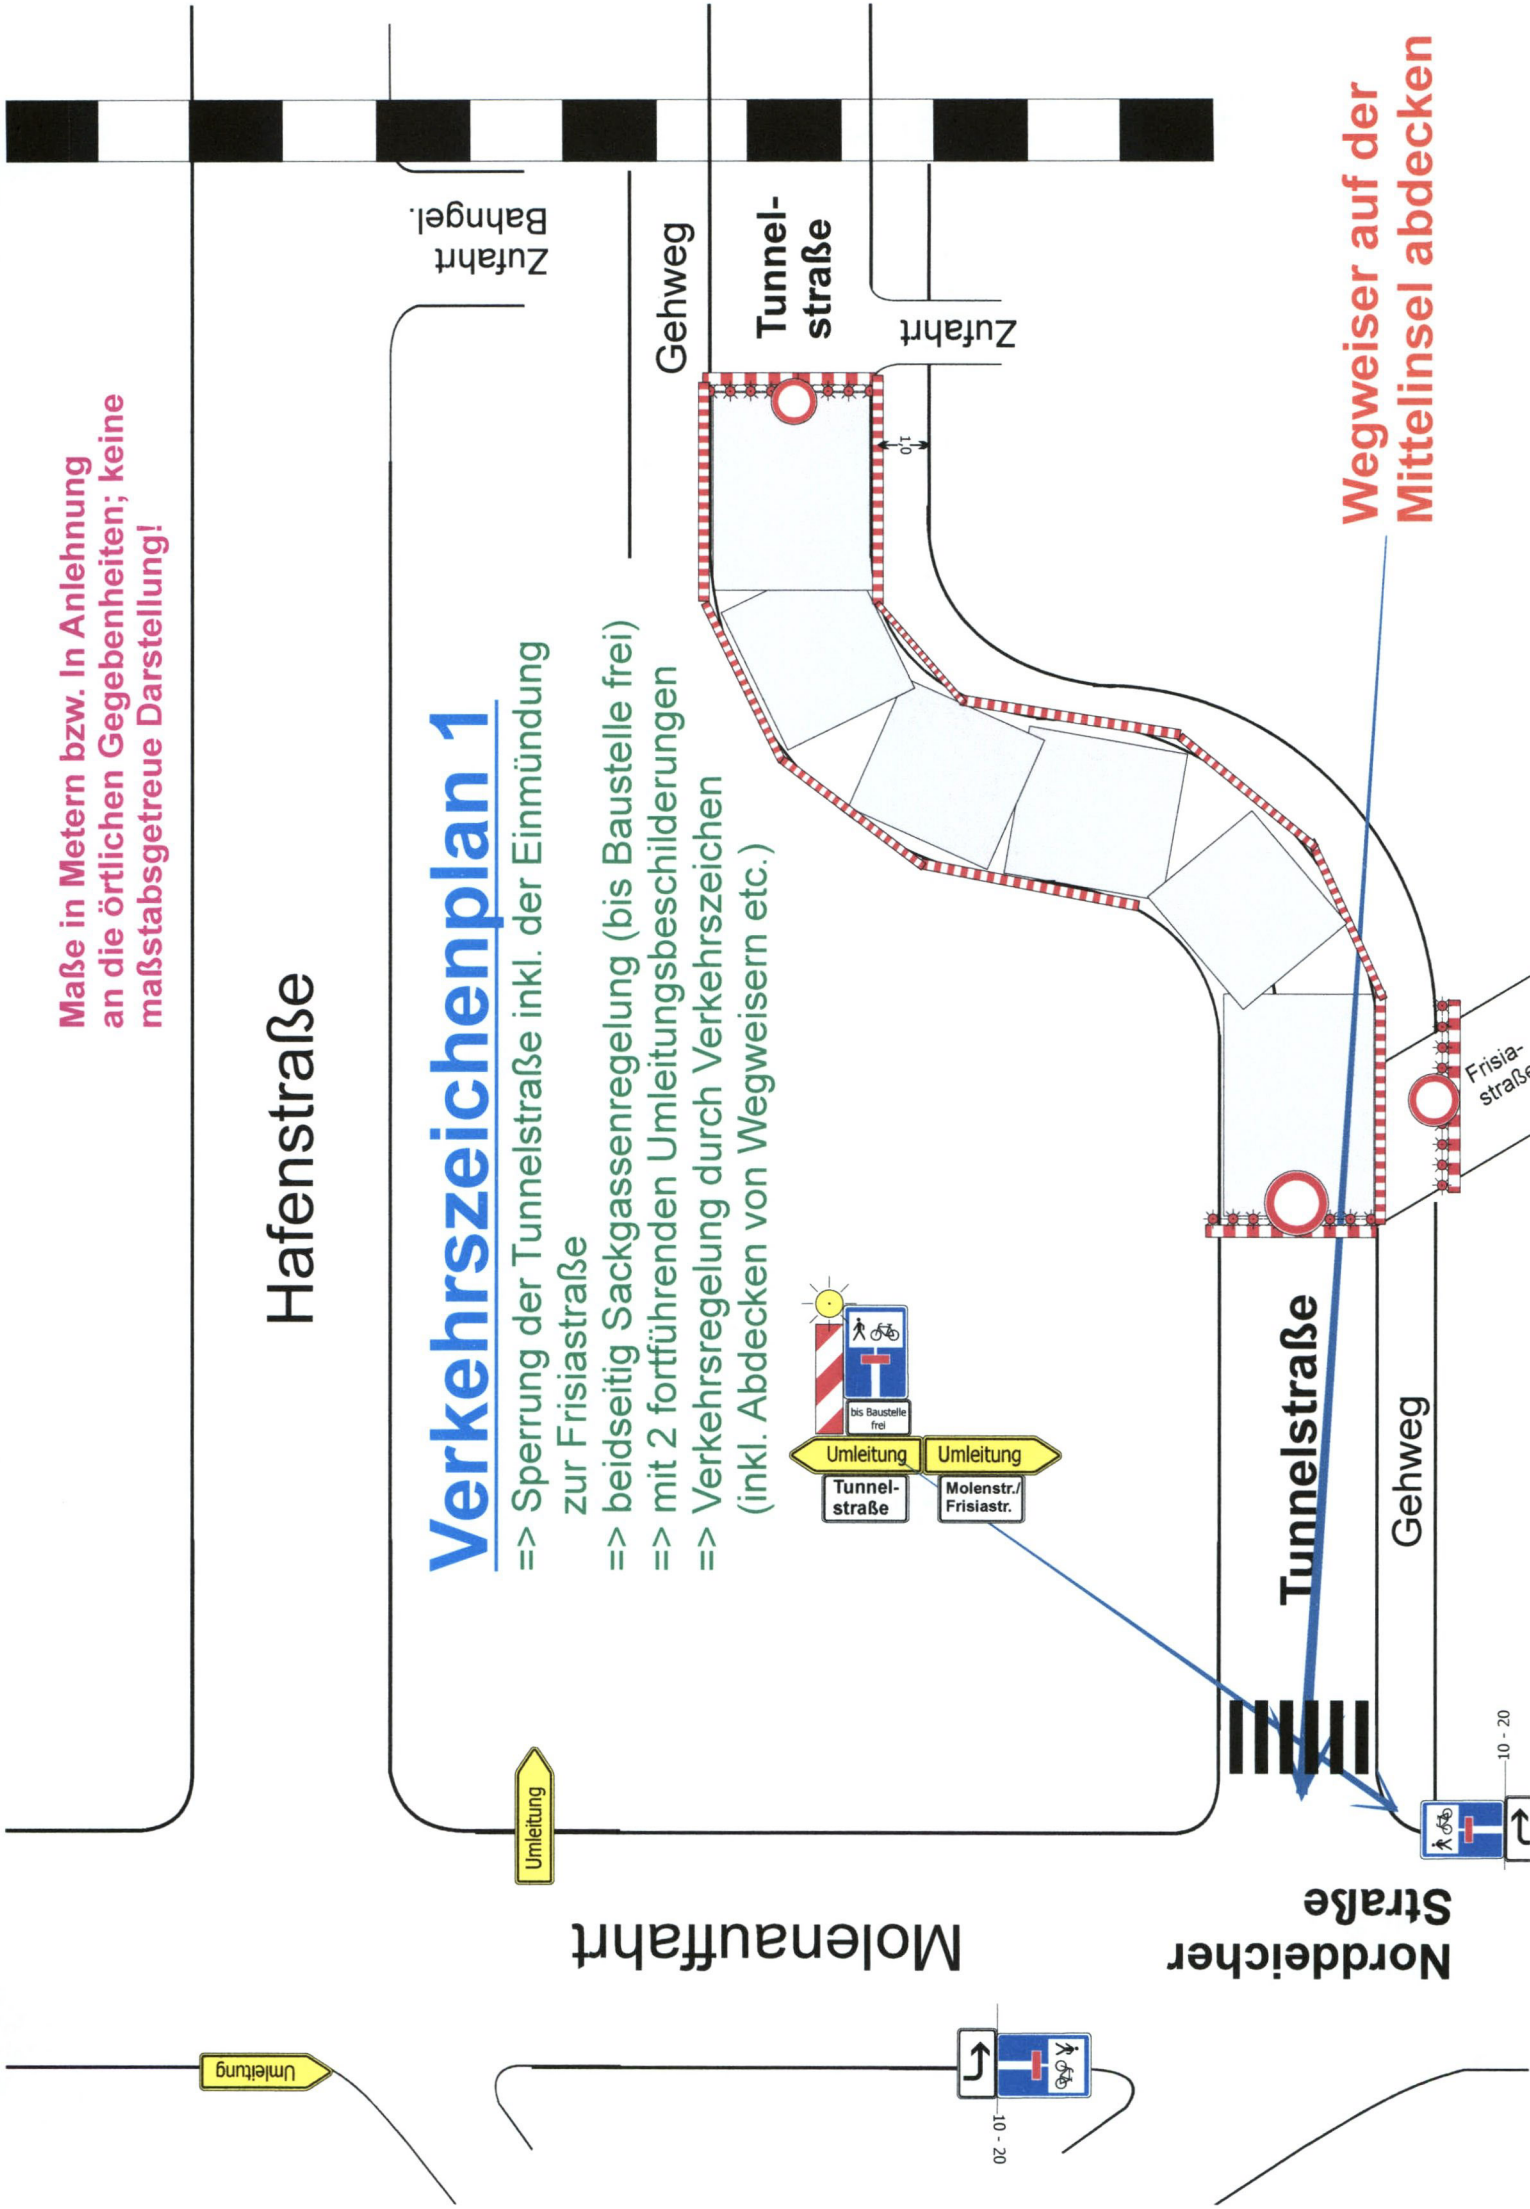

Maße in Metern bzw. In Anlehnung an die örtlichen Gegebenheiten; keine maßstabsgetreue Darstellung!

Hafenstraße

Verkehrszeichenplan 1

- => Sperrung der Tunnelstraße inkl. der Einmündung zur Frisiastraße
- => beidseitig Sackgassenregelung (bis Baustelle frei)
- => mit 2 fortführenden Umleitungsbeschilderungen
- => Verkehrsregelung durch Verkehrszeichen (inkl. Abdecken von Wegweisern etc.)

Wegweiser auf der Mittelinsel abdecken

Tunnelstraße

Gehweg

Frisiastraße

Molenauhfahrt

Norddeicher Straße

Zufahrt Bahngel.

Gehweg

Umleitung

Norddecher
straße

Umleitung

Zufahrt bis
Tunnelstr. 12
frei

Verkehrszeichenplan 2

- => Sperrung der Tunnelstraße inkl. der Einmündung zur Frisiastraße
- => beidseitig Sackgassenregelung (bis Baustelle frei)
- => mit 2 fortführenden Umleitungsbeschilderungen
- => Verkehrsregelung durch Verkehrszeichen (inkl. Abdecken von Wegweisern etc.)

**am Beginn der jew.
Linksabbiegerspur**

Verkehrszeichenplan 3

- => Sperrung der Tunnelstraße inkl. der Einmündung zur Frisiastraße
- => beidseitig Sackgassenregelung (bis Baustelle frei)
- => mit 2 fortführenden Umleitungsbeschilderungen
- => Verkehrsregelung durch Verkehrszeichen (inkl. Abdecken von Wegweisern etc.)