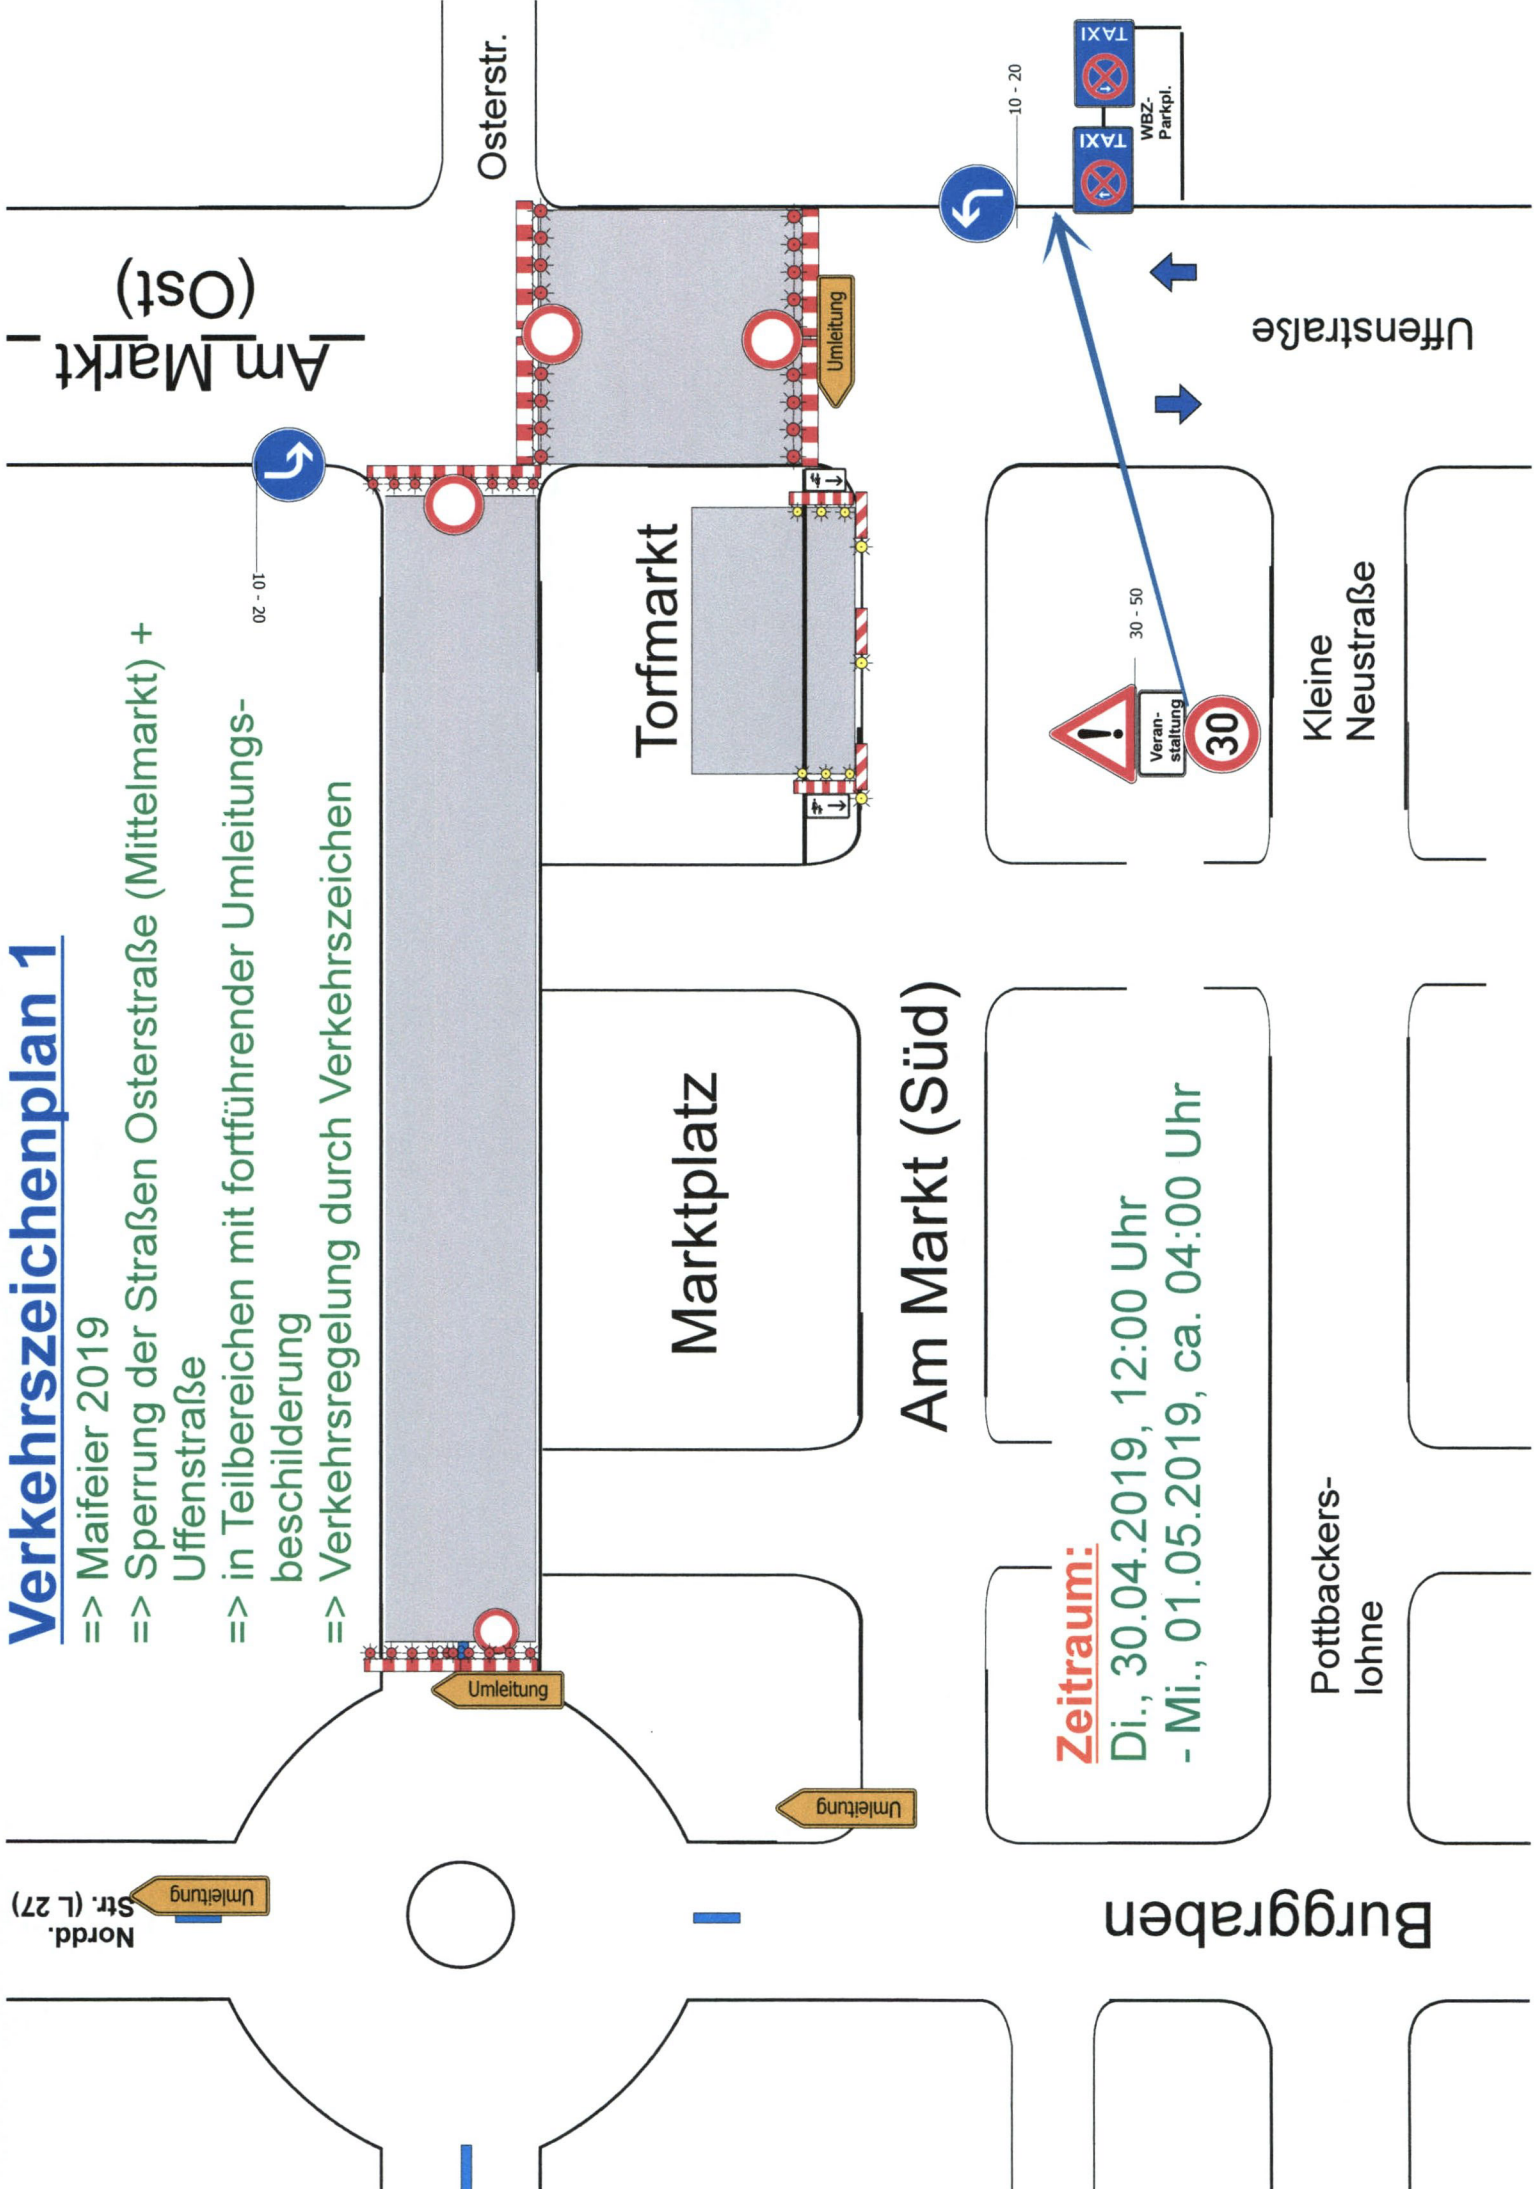

Verkehrszeichenplan 1

- => Maifeier 2019
- => Sperrung der Straßen Osterstraße (Mittelmarkt) + Uffenstraße
- => in Teilbereichen mit fortführender Umleitungsbeschilderung
- => Verkehrsregelung durch Verkehrszeichen

Zeitraum:
 Di., 30.04.2019, 12:00 Uhr
 - Mi., 01.05.2019, ca. 04:00 Uhr

Pottbackers-
 lohne

Kleine
 Neustraße

Burggraben

Am Markt (Ost)

Osterstr.

Torfmarkt

Marktplatz

Am Markt (Süd)

Uffenstraße

Nordd.
 Str. (L 27)

10 - 20

30 - 50

10 - 20

Verkehrszeichenplan 2

- => Maifeier 2019
- => Sperrung der Straßen Osterstraße (Mittelmarkt) + Uffenstraße
- => in Teilbereichen mit fortführender Umleitungsbeschilderung
- => Verkehrsregelung durch Verkehrszeichen

Zeitraum:

Di., 30.04.2019, 12:00 Uhr
- Mi., 01.05.2019, ca. 04:00 Uhr

Zeitraum:

Di., 30.04.2019, 12:00 Uhr
- Mi., 01.05.2019, ca. 04:00 Uhr

Große
Mühlenstr.

Jerusalem-
lohne

Klosterstraße

Am Markt (Ostseite)