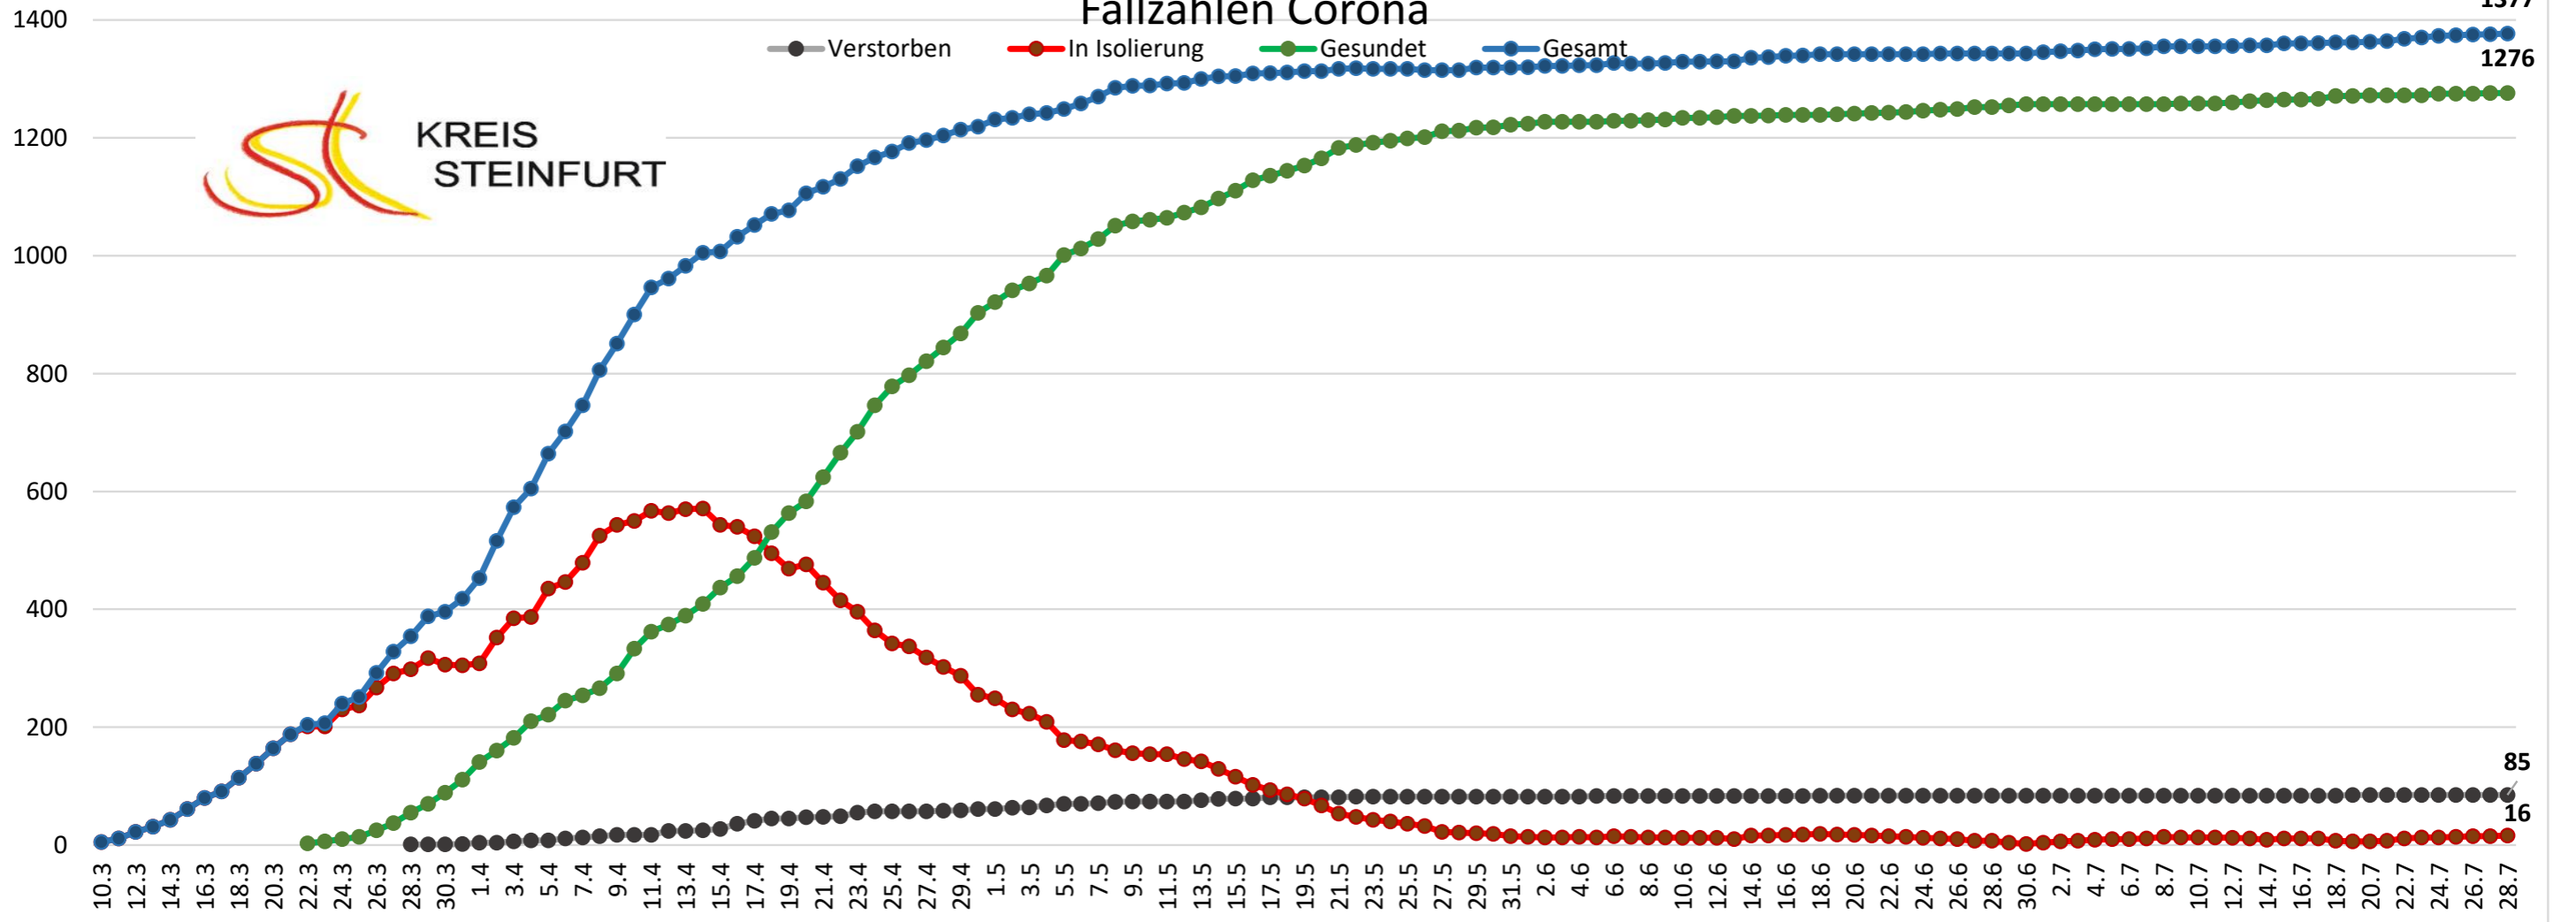

KREIS  
STEINFURT

### Fallzahlen Corona

● Verstorben ● In Isolation ● Gesundet ● Gesamt

1377

1276

85

16