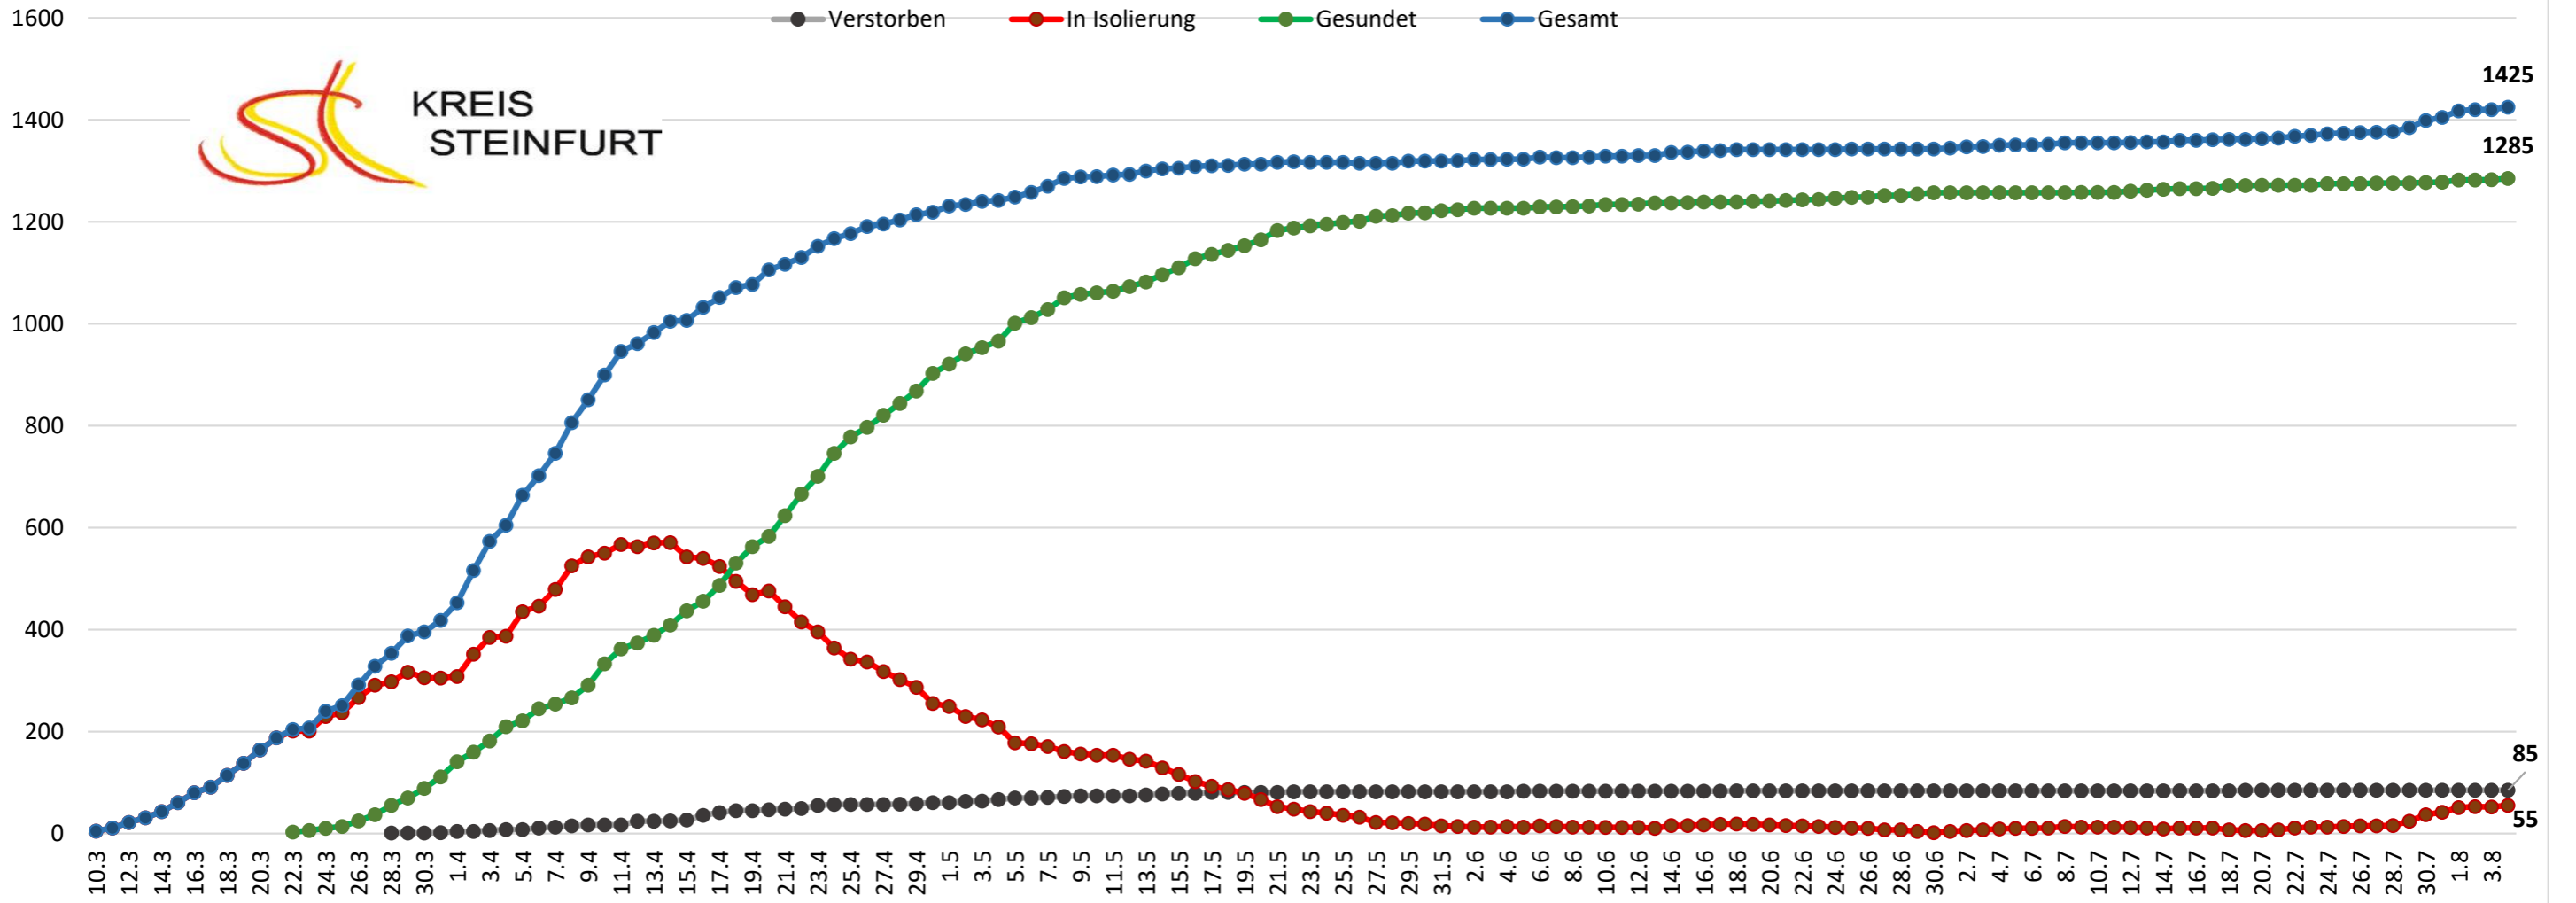

KREIS
STEINFURT

Fallzahlen Corona

● Verstorben ● In Isolierung ● Gesundet ● Gesamt

1425

1285

85

55