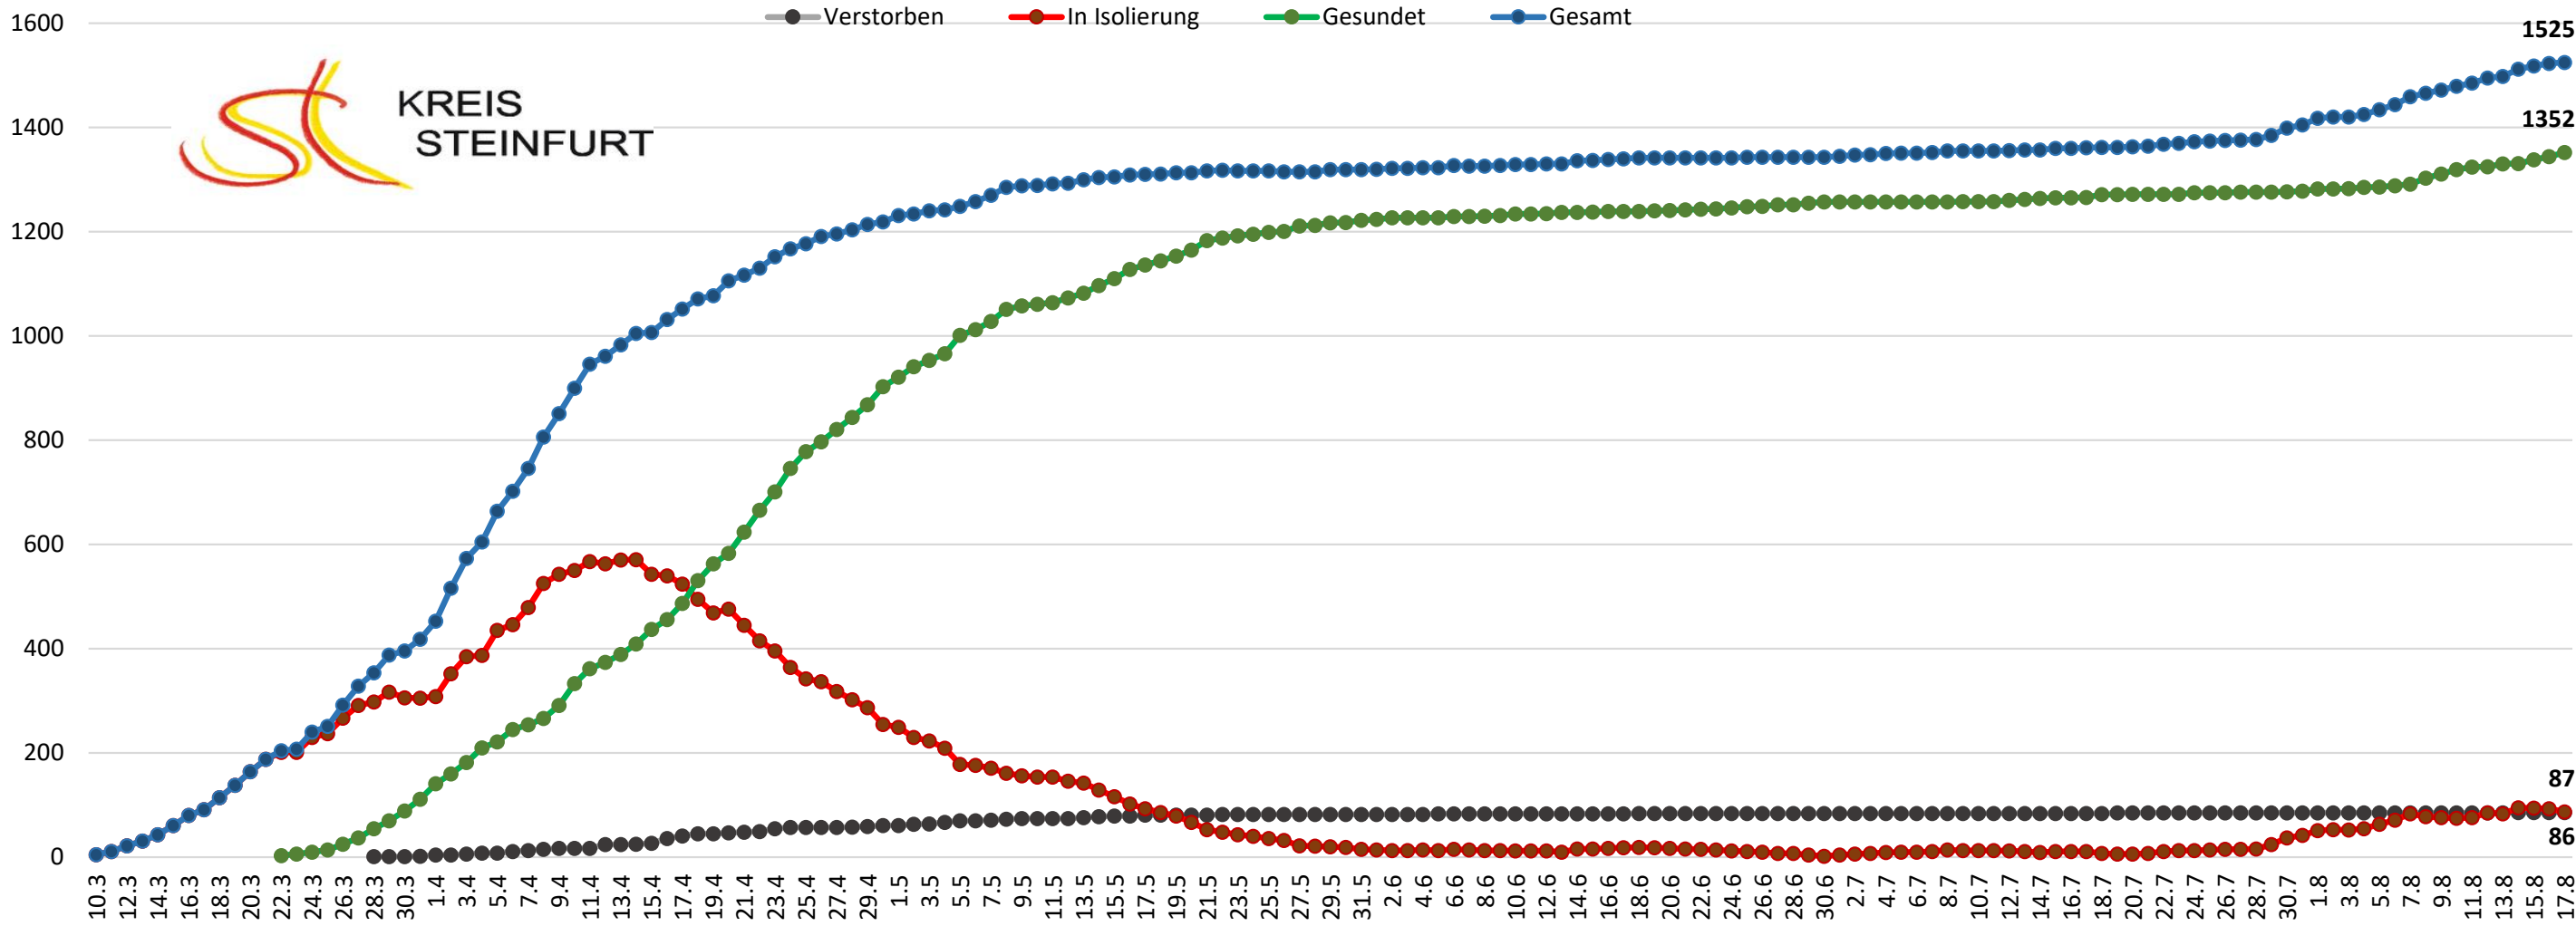

KREIS
STEINFURT

Fallzahlen Corona

Verstorben In Isolierung Gesundet Gesamt

1525

1352

87

86