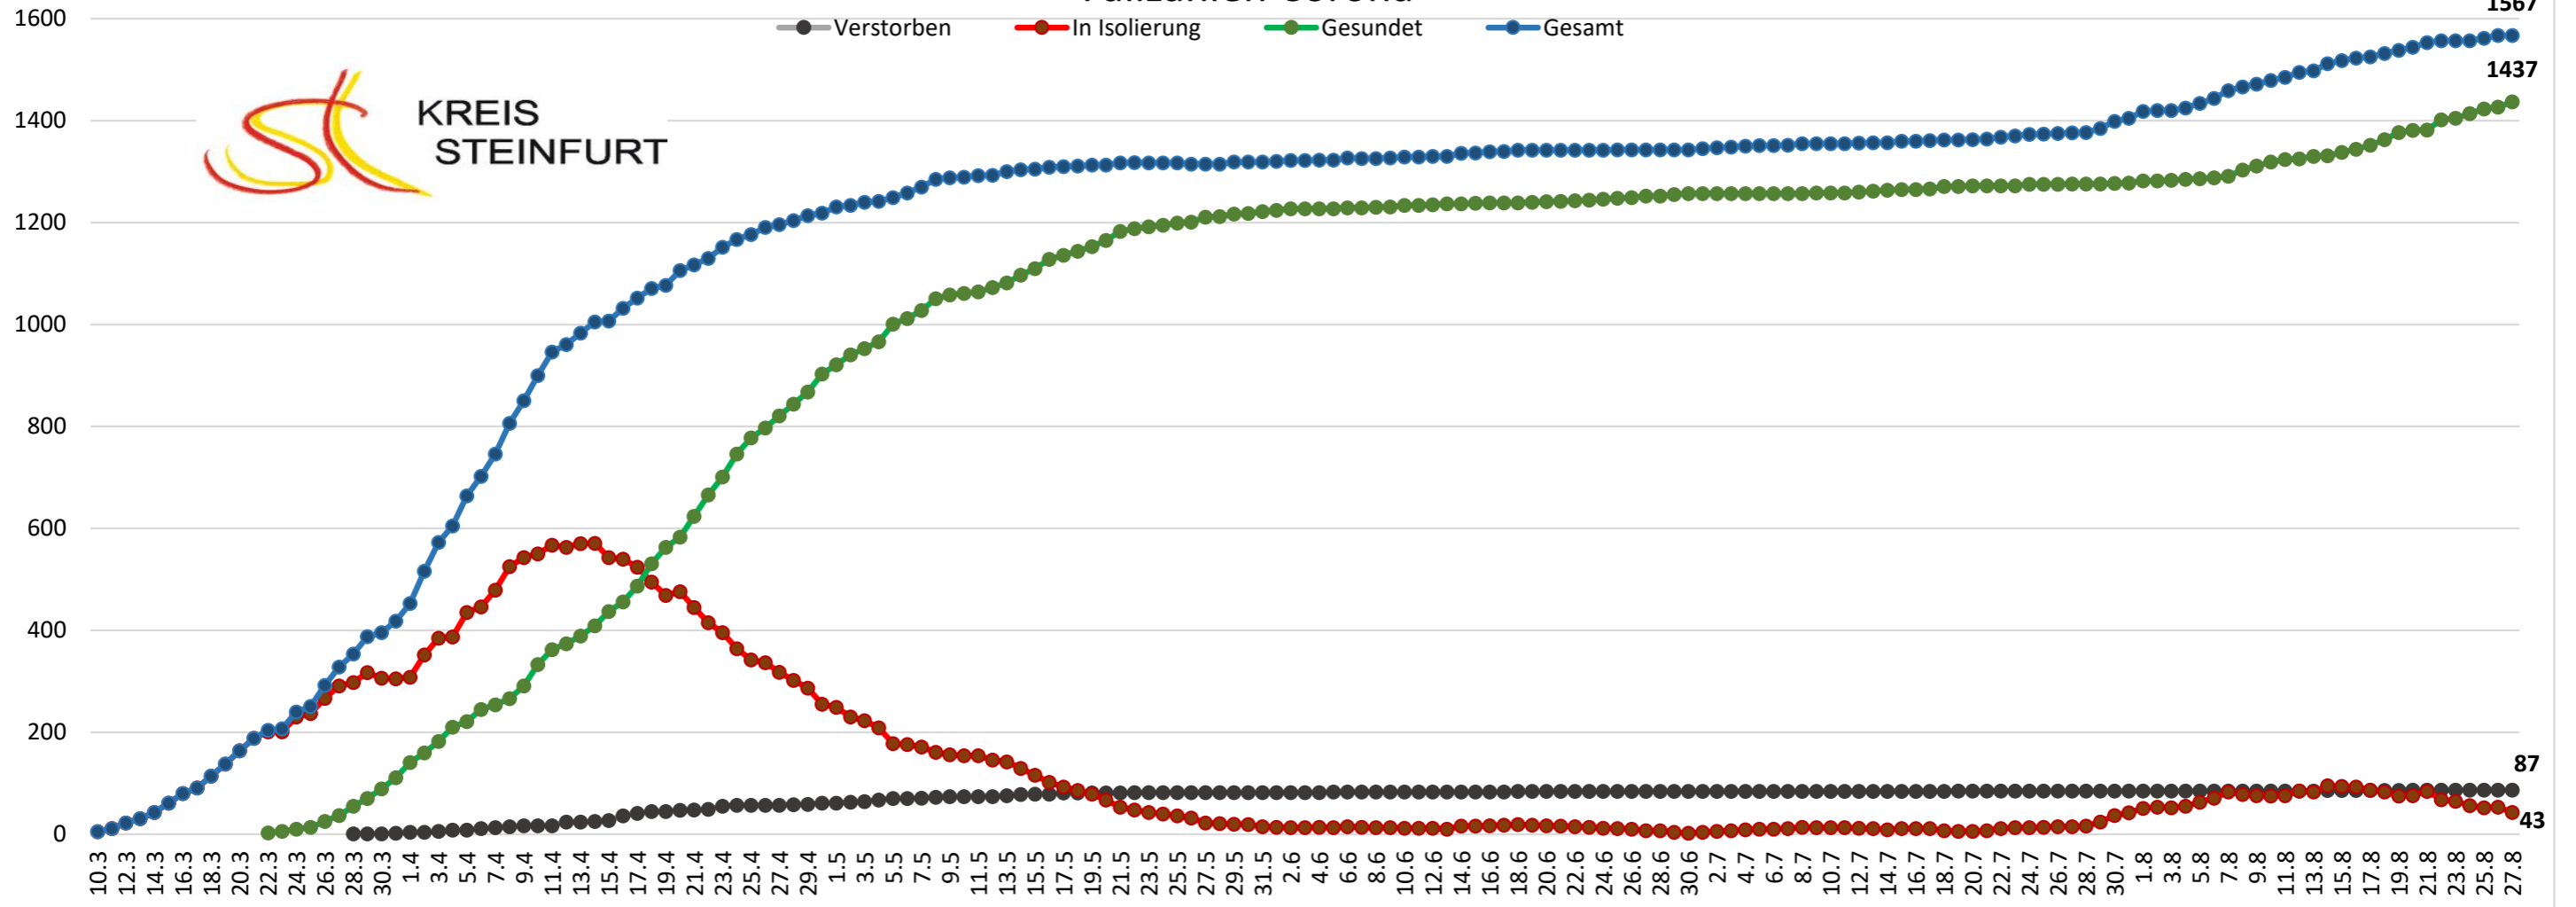

KREIS
STEINFURT

Fallzahlen Corona

Verstorben In Isolierung Gesundet Gesamt

1567

1437

87

43