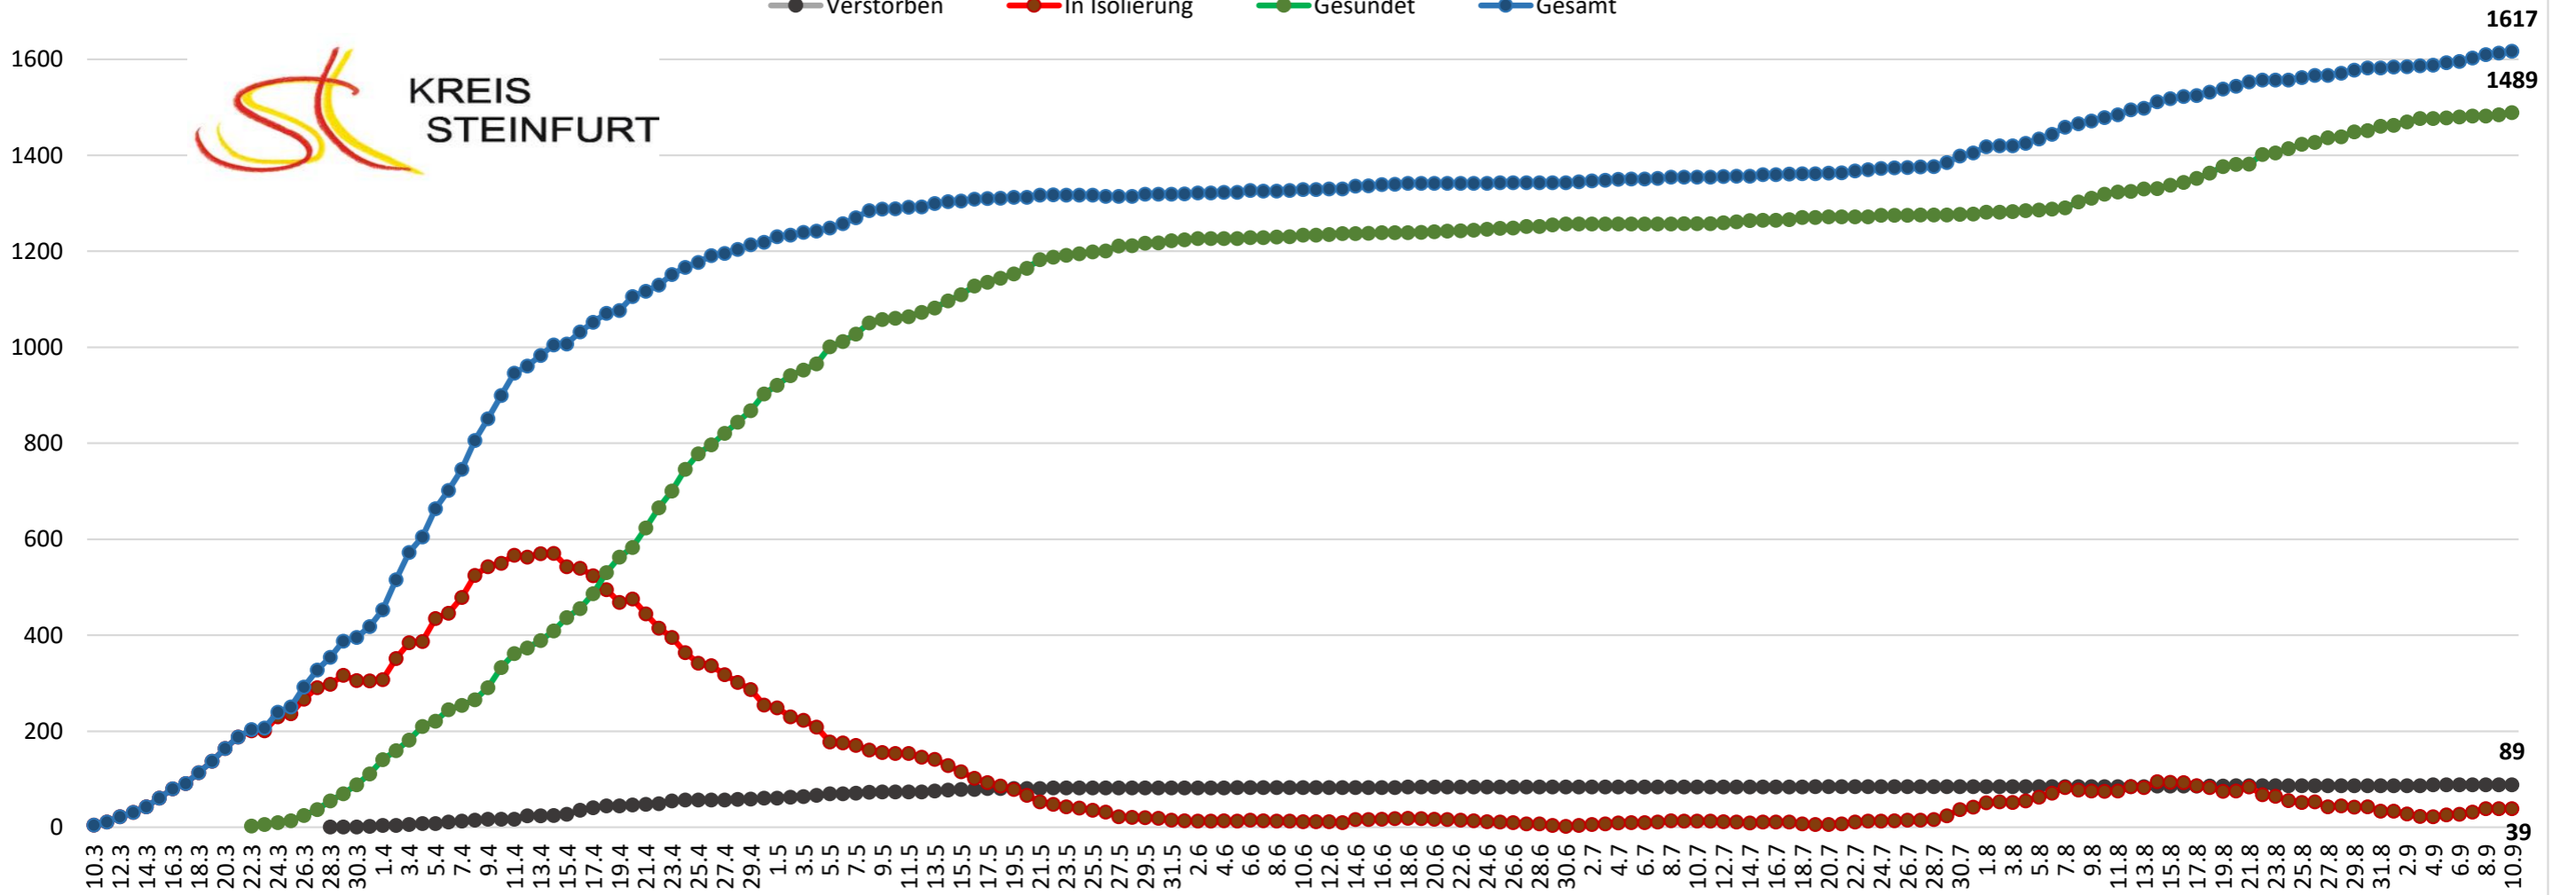

KREIS  
STEINFURT

### Fallzahlen Corona

● Verstorben ● In Isolierung ● Gesundet ● Gesamt

1617

1489

89

39