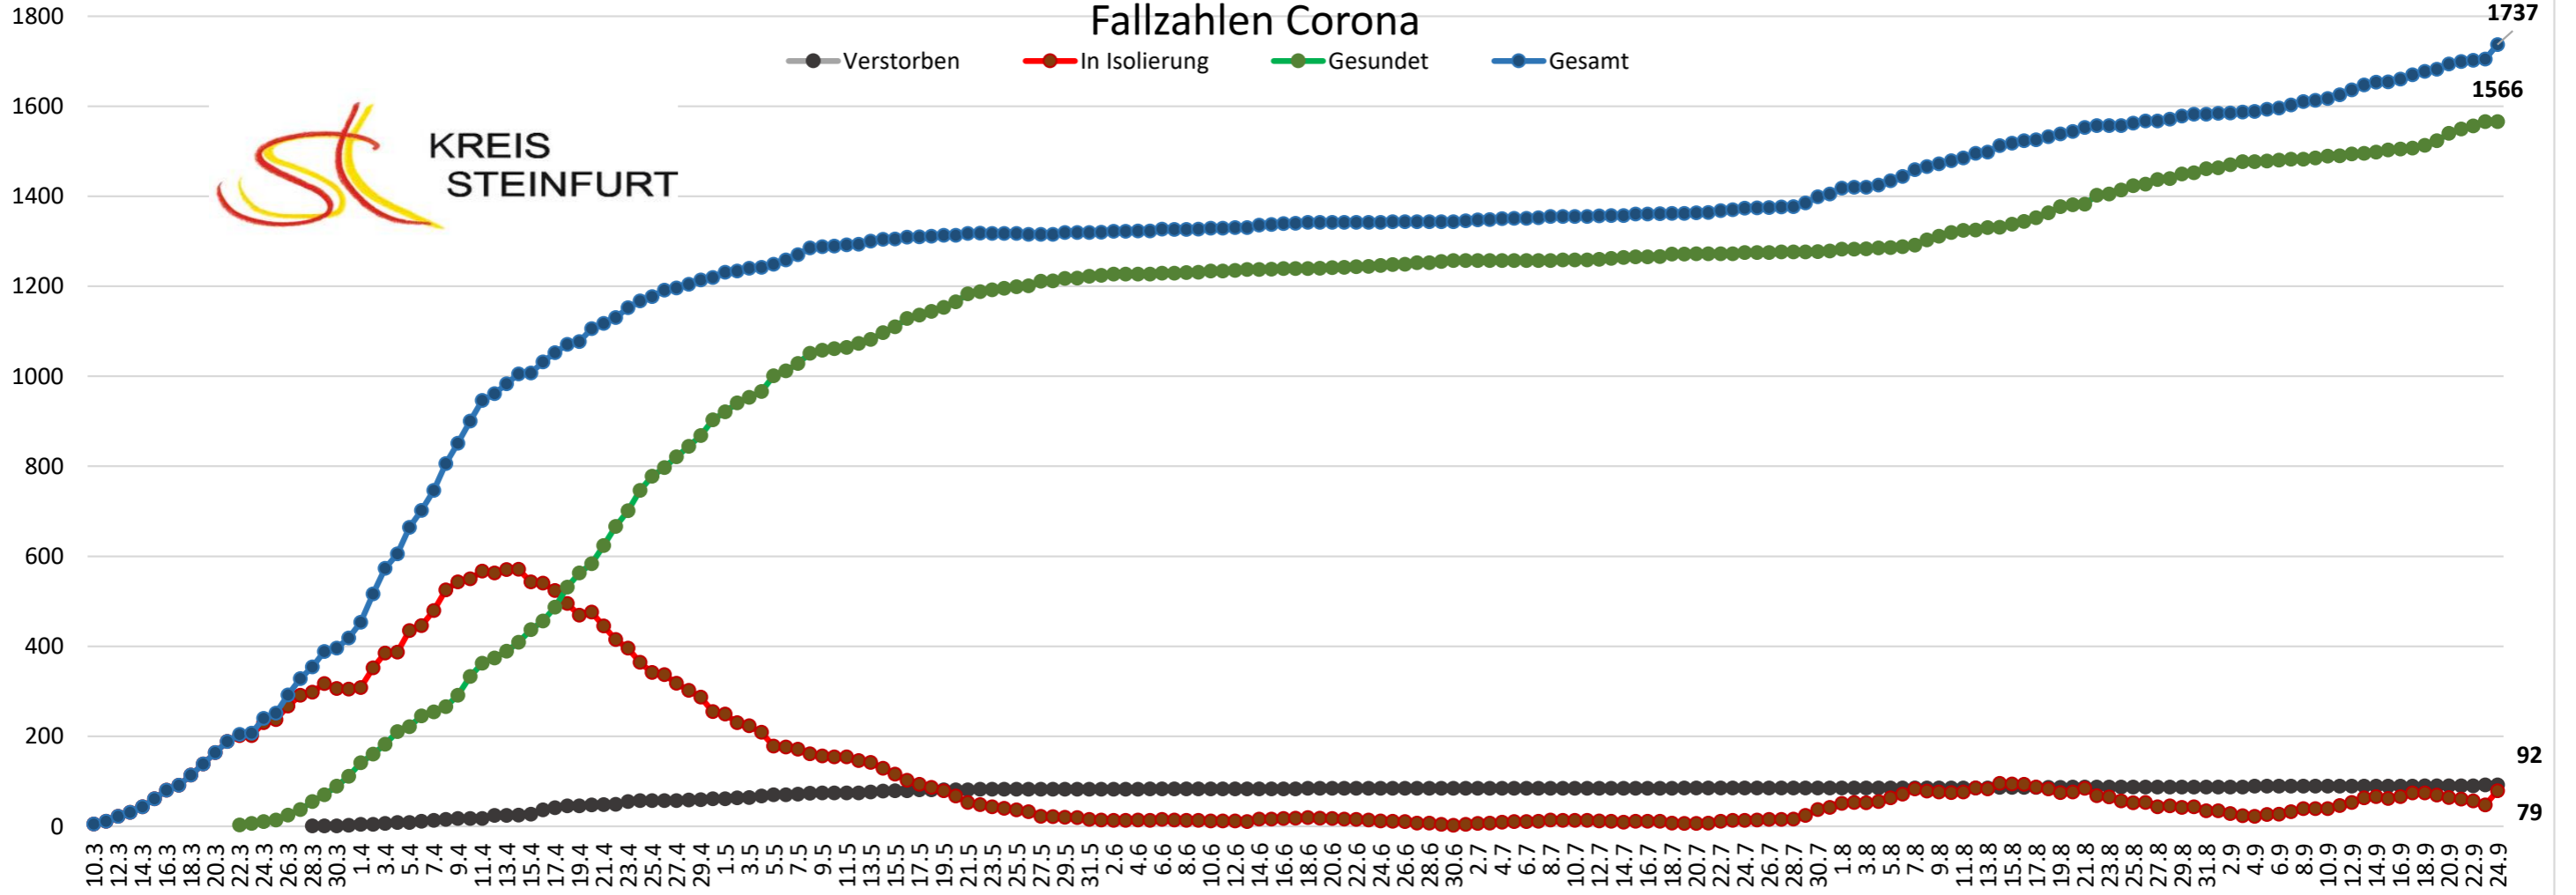

KREIS
STEINFURT

Fallzahlen Corona

● Verstorben ● In Isolierung ● Gesundet ● Gesamt

1737

1566

92

79