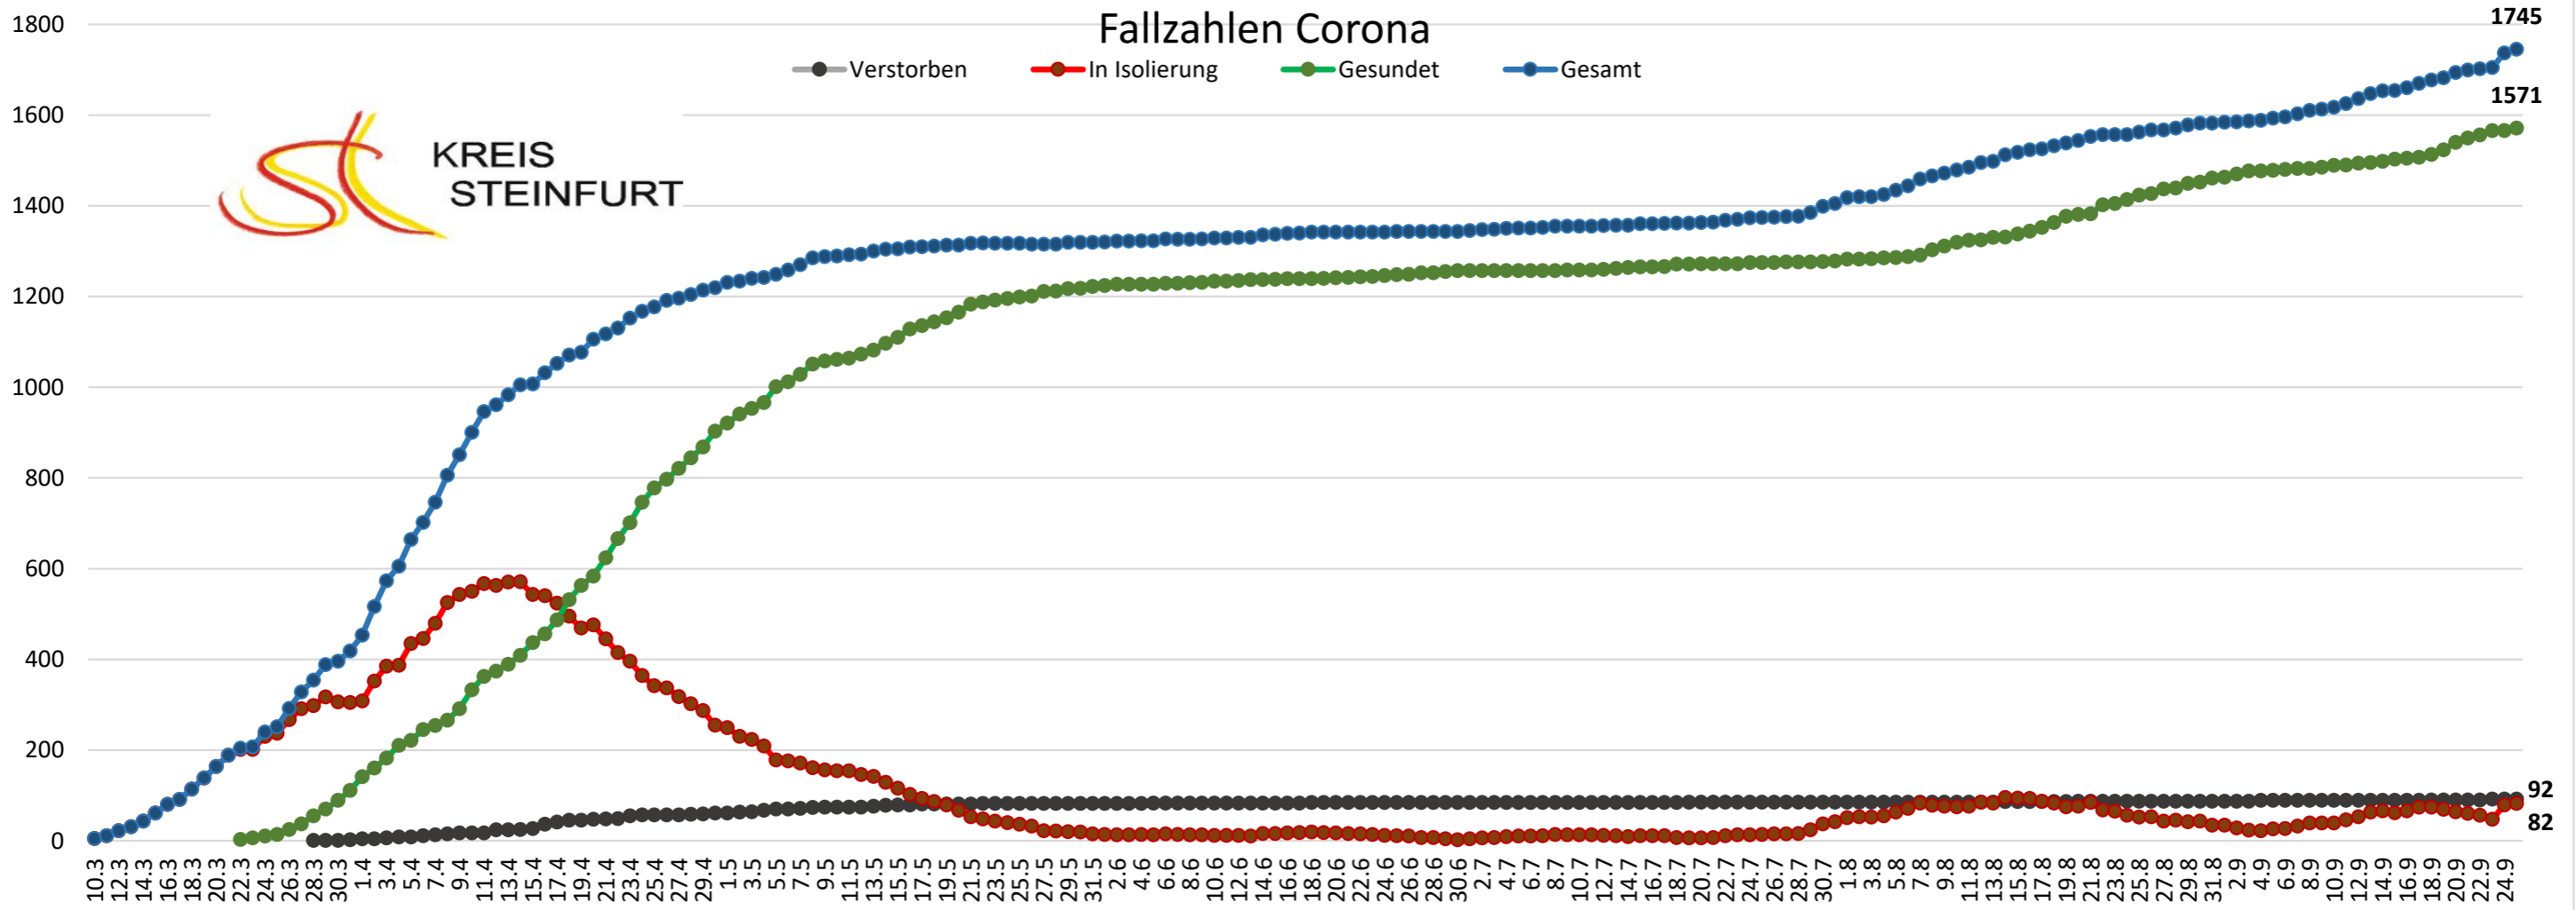

KREIS  
STEINFURT

### Fallzahlen Corona

● Verstorben ● In Isolation ● Gesundet ● Gesamt

1745

1571

92

82