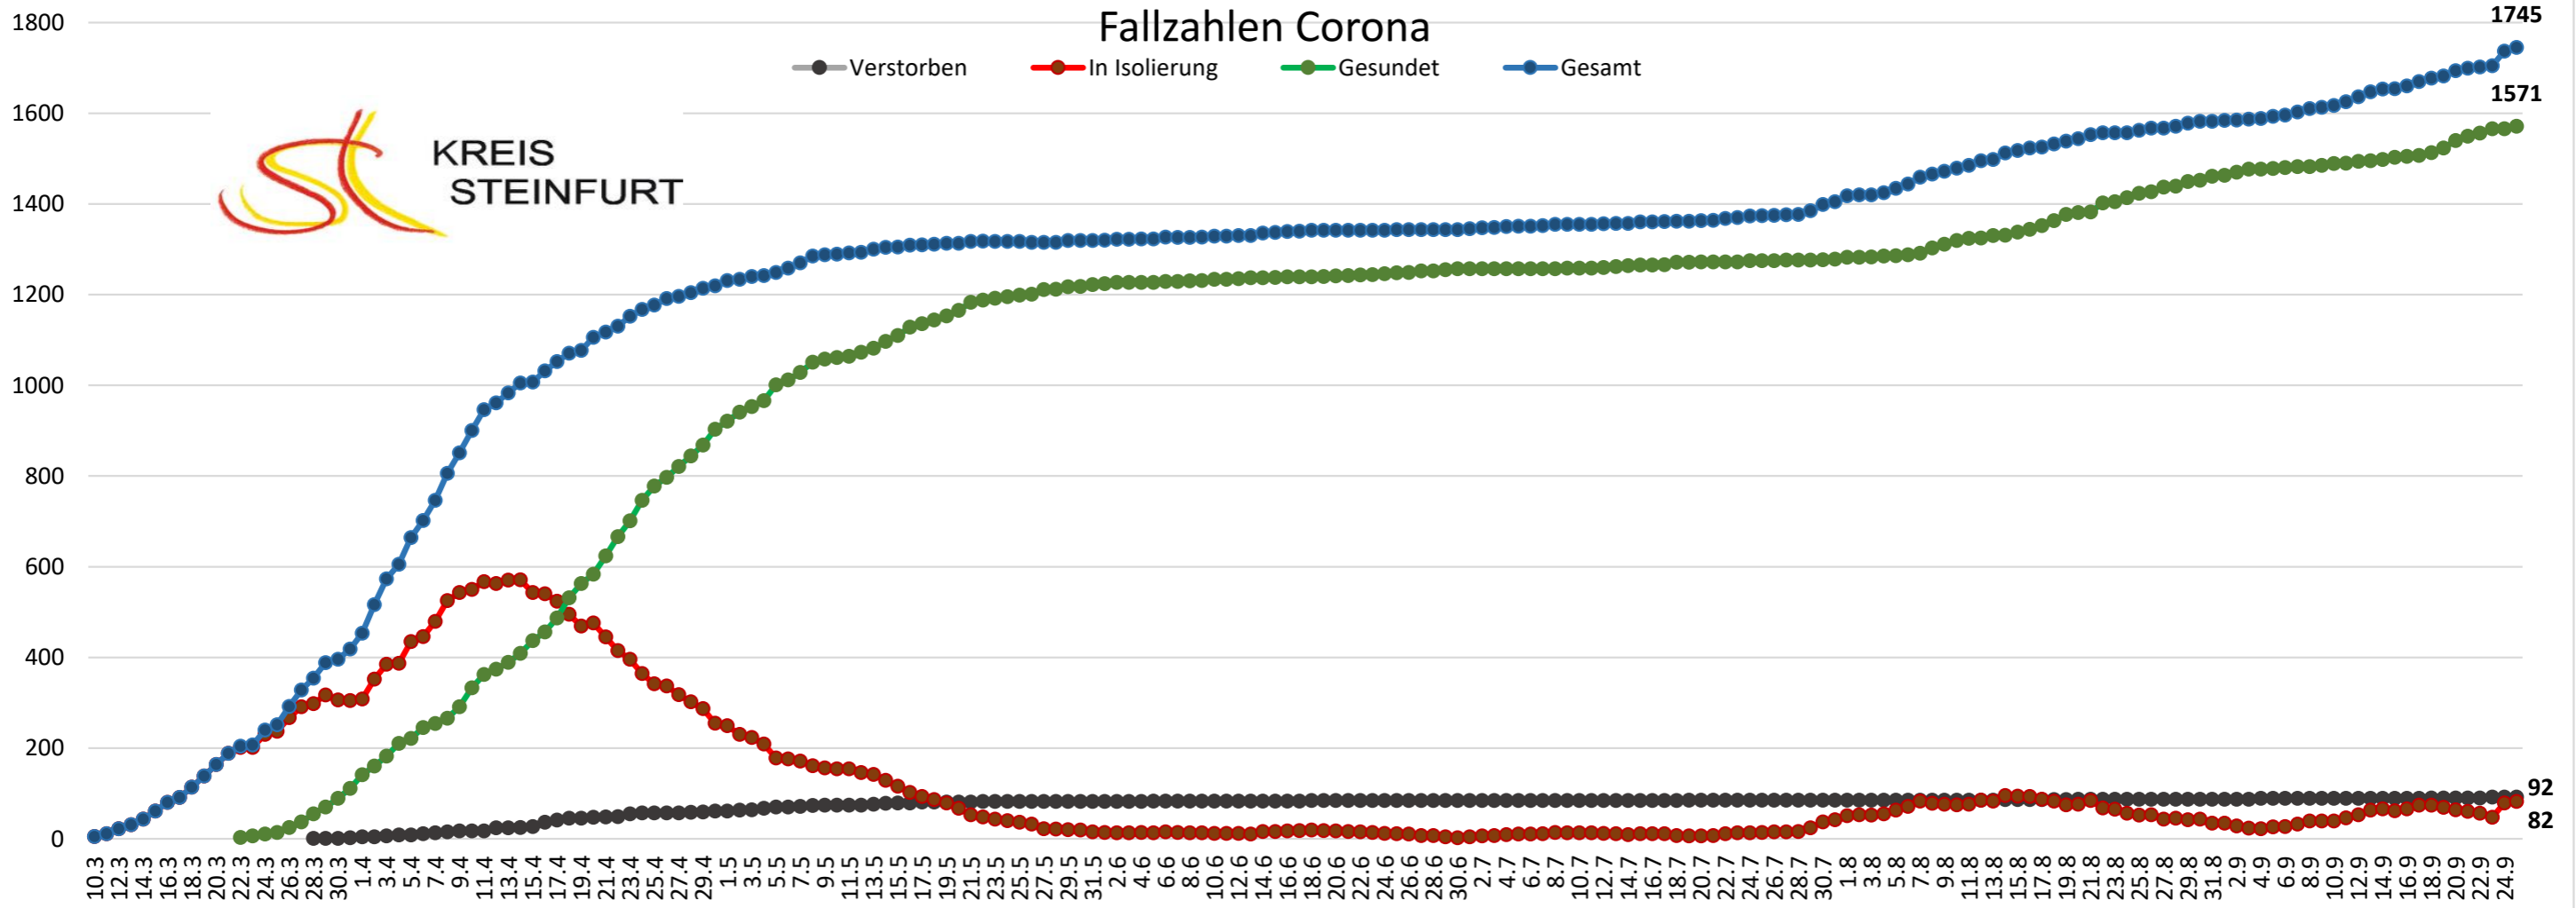

KREIS
STEINFURT

Fallzahlen Corona

● Verstorben ● In Isolation ● Gesundet ● Gesamt

1745

1571

92

82