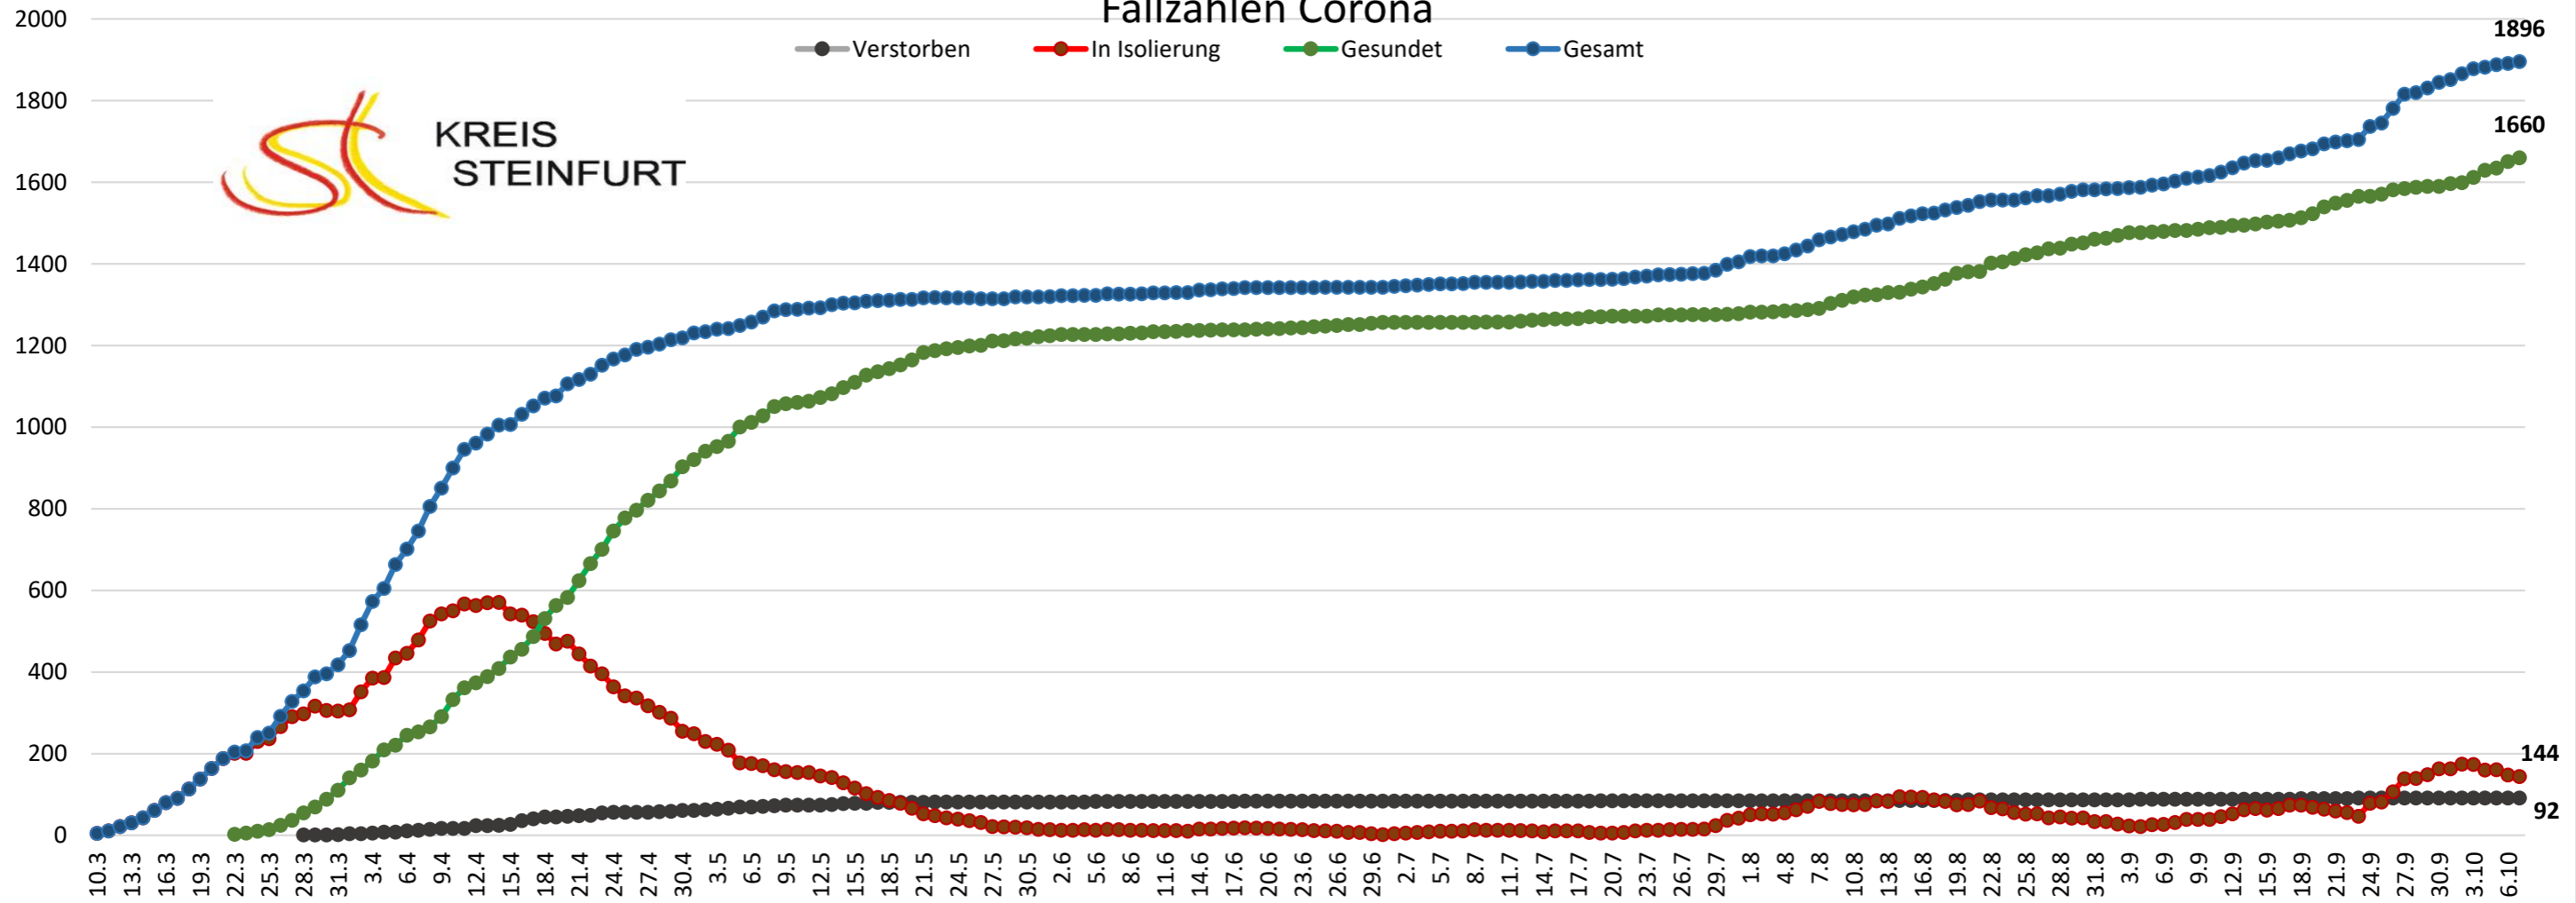

KREIS
STEINFURT

Fallzahlen Corona

Verstorben In Isolierung Gesundet Gesamt

1896

1660

144

92