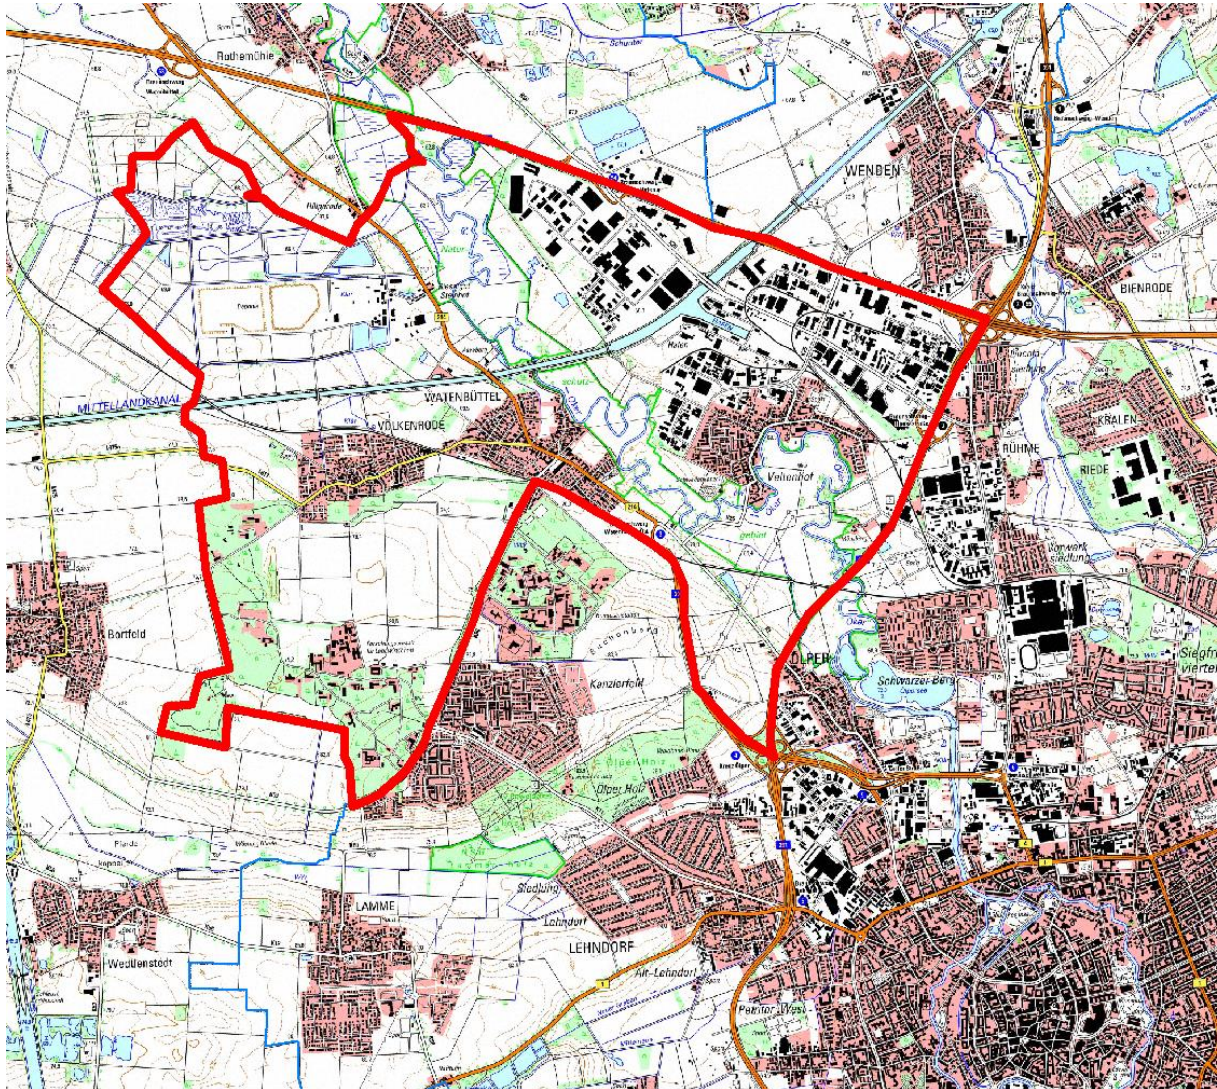

Anlage zur Allgemeinverfügung über die Aufstallung von Geflügel vom 05.02.2021

Von der Aufstallungspflicht betroffene Gebiete in Braunschweig

Völkenrode, Watenbüttel, Veltenhof

Das Gebiet umfasst:

- nördlich die A2 von der Stadtgrenze bis zum Autobahnkreuz Nord
- in östlicher Richtung von der Anschlussstelle BS Nord bis BS Ölper die A 391
- in westlicher Richtung die A 392
- von der A 392 die Bahnlinie bis zur Bundesallee
- in südlicher Richtung die Bundesallee bis zur Stadtgrenze
- westlich und nördlich die Stadtgrenze von Braunschweig Richtung Peine und Gifhorn