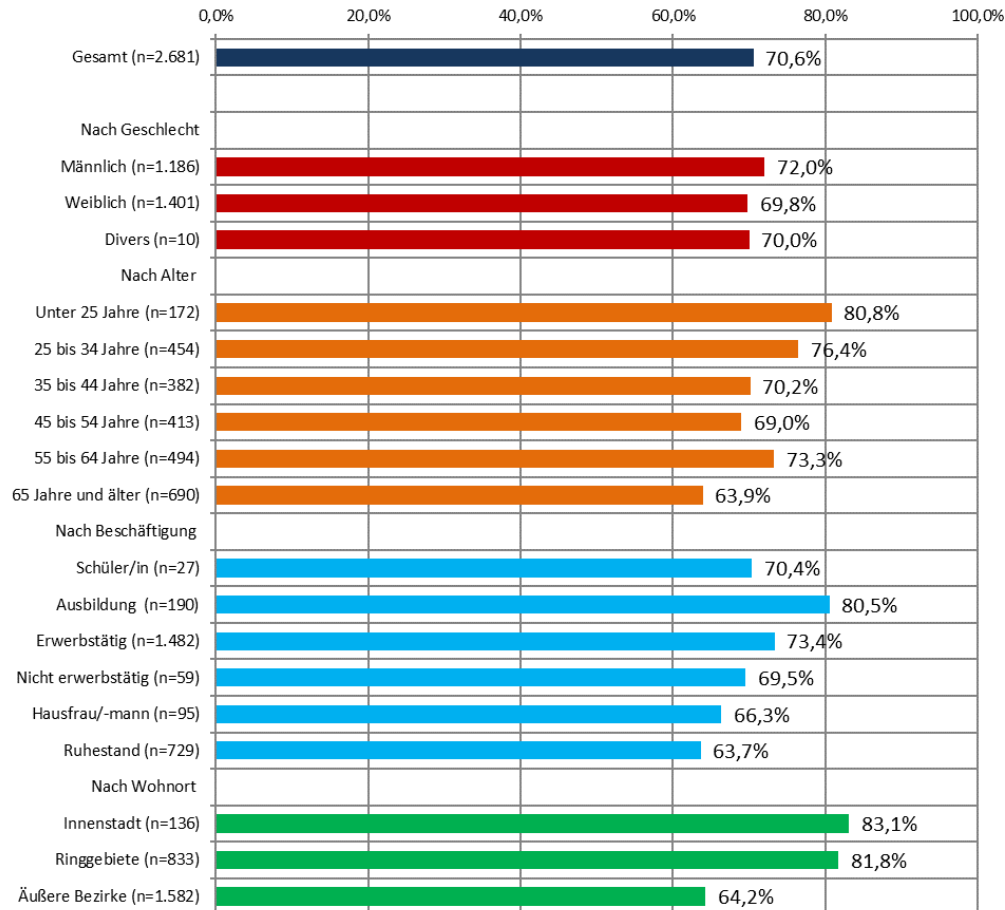

Wahrnehmung und Nutzung des Hagenmarkts aktuell

"Wie nutzen Sie den Hagenmarkt aktuell (innerhalb der letzten 12 Monate)?"
- "Querung zu Fuß oder mit dem Rad" (Anteil Nennung in %)-