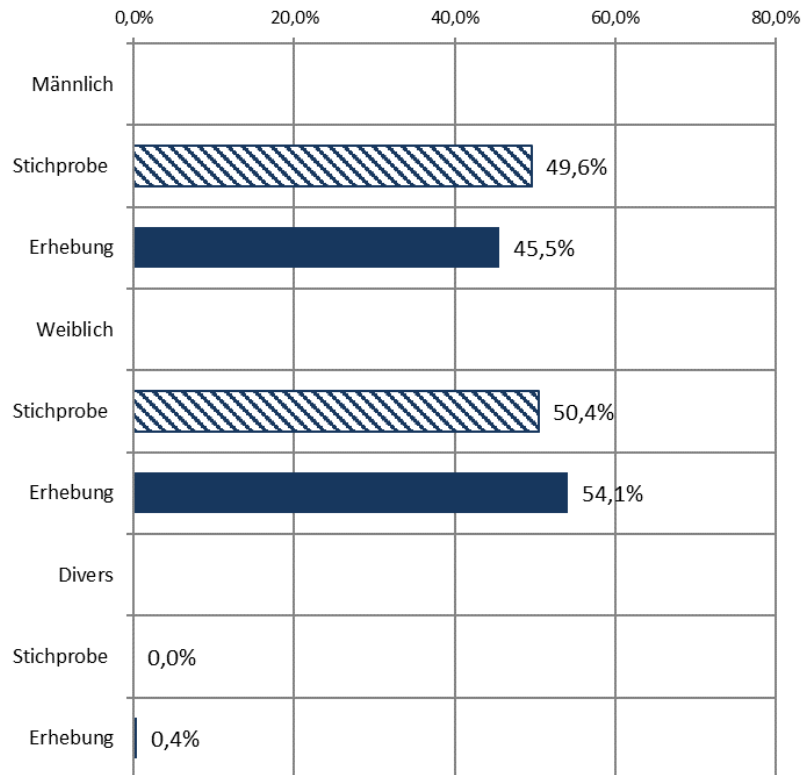

Braunschweig
Löwenstadt

Ergebnisse der Bürgerbefragung – Neustart der Platzgestaltung am Hagenmarkt

Braunschweig, 17.01.2021

Beschreibung des Untersuchungsdesign

- Zufallsstichprobe von 7.500 Personen >18 Jahre aus dem Einwohnermelderegister
- Teilnahme online oder postalisch
- Rücklaufquote von 36,13% im Befragungszeitraum 22. Oktober 2021 bis 21. November 2021
- 2.710 ausgefüllte Fragebögen, davon 2.031 postalisch und 679 online

Repräsentativität der Ergebnisse

Vergleich des Geschlechterverhältnisses der Stichprobe mit den Erhebungsdaten

Vergleich der Altersklassen der Stichprobe mit den Erhebungsdaten

Vergleich des Wohnortes der Stichprobe mit den Erhebungsdaten

Postleitzahlbezirke – wie haben wir zusammengefasst?

- Innenstadt: 38100
- Ringgebiete: 38106, 38102, 38118, 38114
- Äußere Bezirke: 38110, 38108, 38104, 38126, 38124, 38122, 38120, 38116, 38112

Postleitzahlen/Stadtbezirke