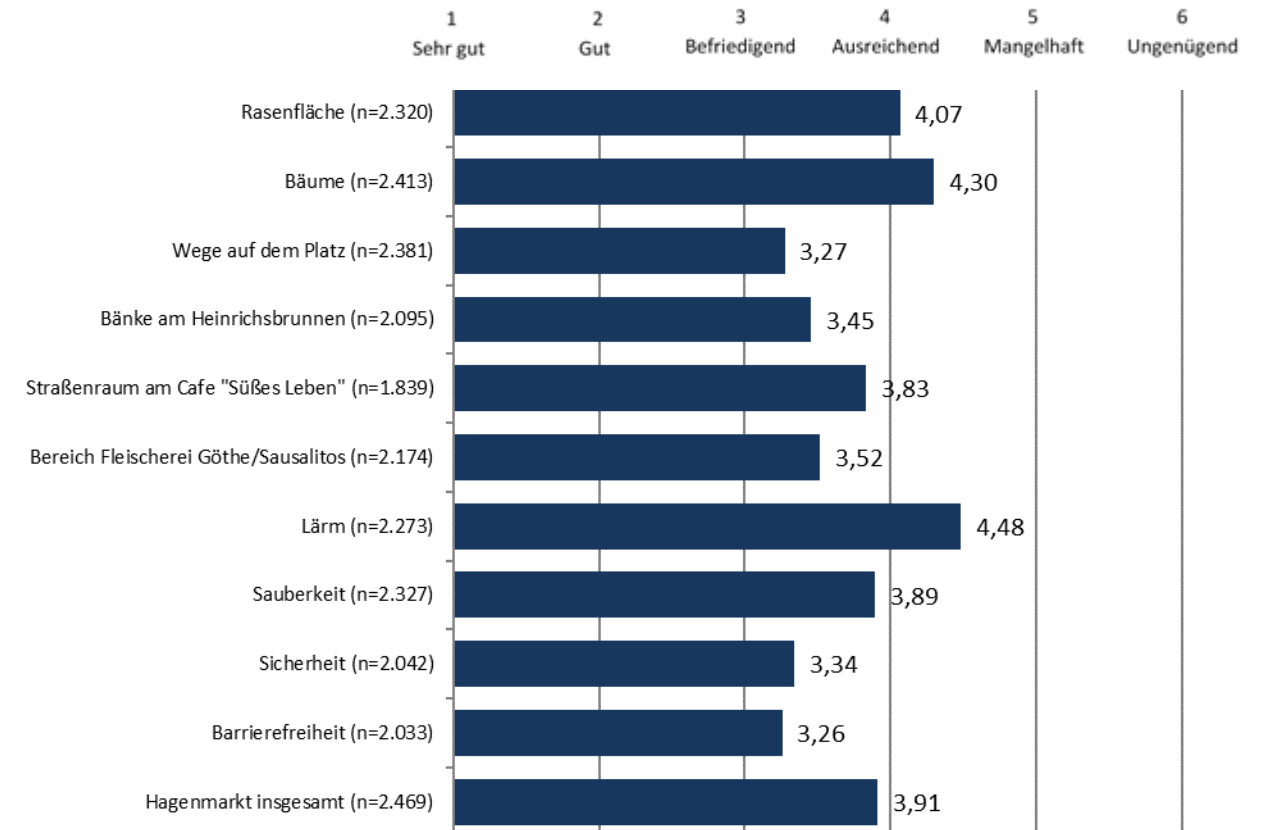

Wie bewerten Sie den aktuellen Zustand des Hagenmarktes?*