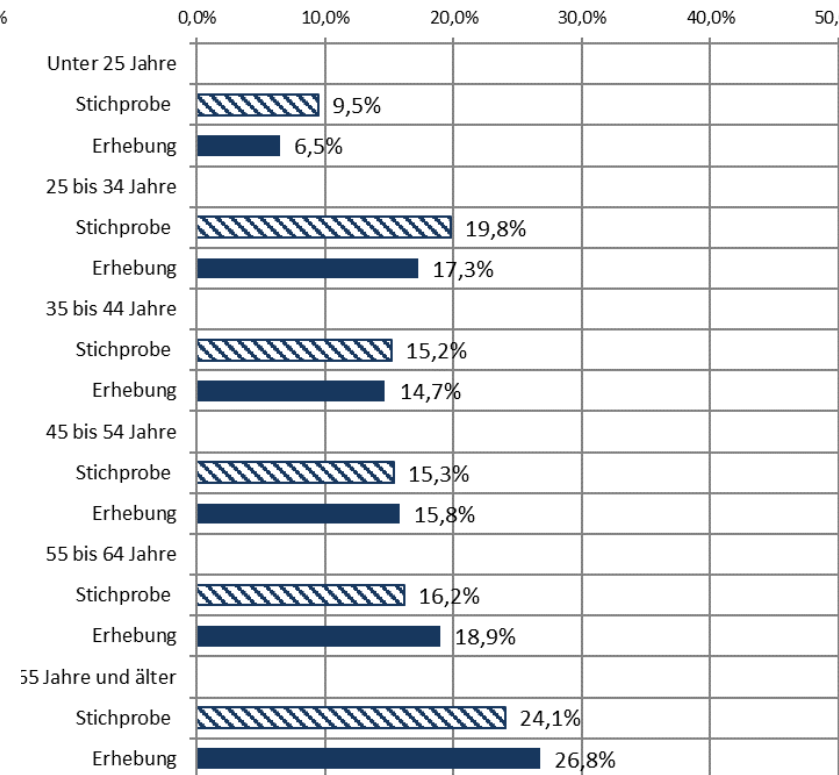

Braunschweig
Löwenstadt

Ergebnisse der Bürgerbefragung – Neustart der Platzgestaltung am Hagenmarkt

Braunschweig, 17.01.2021

Beschreibung des Untersuchungsdesign

- Zufallsstichprobe von 7.500 Personen >18 Jahre aus dem Einwohnermelderegister
- Teilnahme online oder postalisch
- Rücklaufquote von 36,13% im Befragungszeitraum 22. Oktober 2021 bis 21. November 2021
- 2.710 ausgefüllte Fragebögen, davon 2.031 postalisch und 679 online

Repräsentativität der Ergebnisse

Vergleich des Geschlechterverhältnisses der Stichprobe mit den Erhebungsdaten

Vergleich der Altersklassen der Stichprobe mit den Erhebungsdaten

Vergleich des Wohnortes der Stichprobe mit den Erhebungsdaten

Postleitzahlbezirke – wie haben wir zusammengefasst?

- Innenstadt: 38100
- Ringgebiete: 38106, 38102, 38118, 38114
- Äußere Bezirke: 38110, 38108, 38104, 38126, 38124, 38122, 38120, 38116, 38112

Postleitzahlen/Stadtbezirke