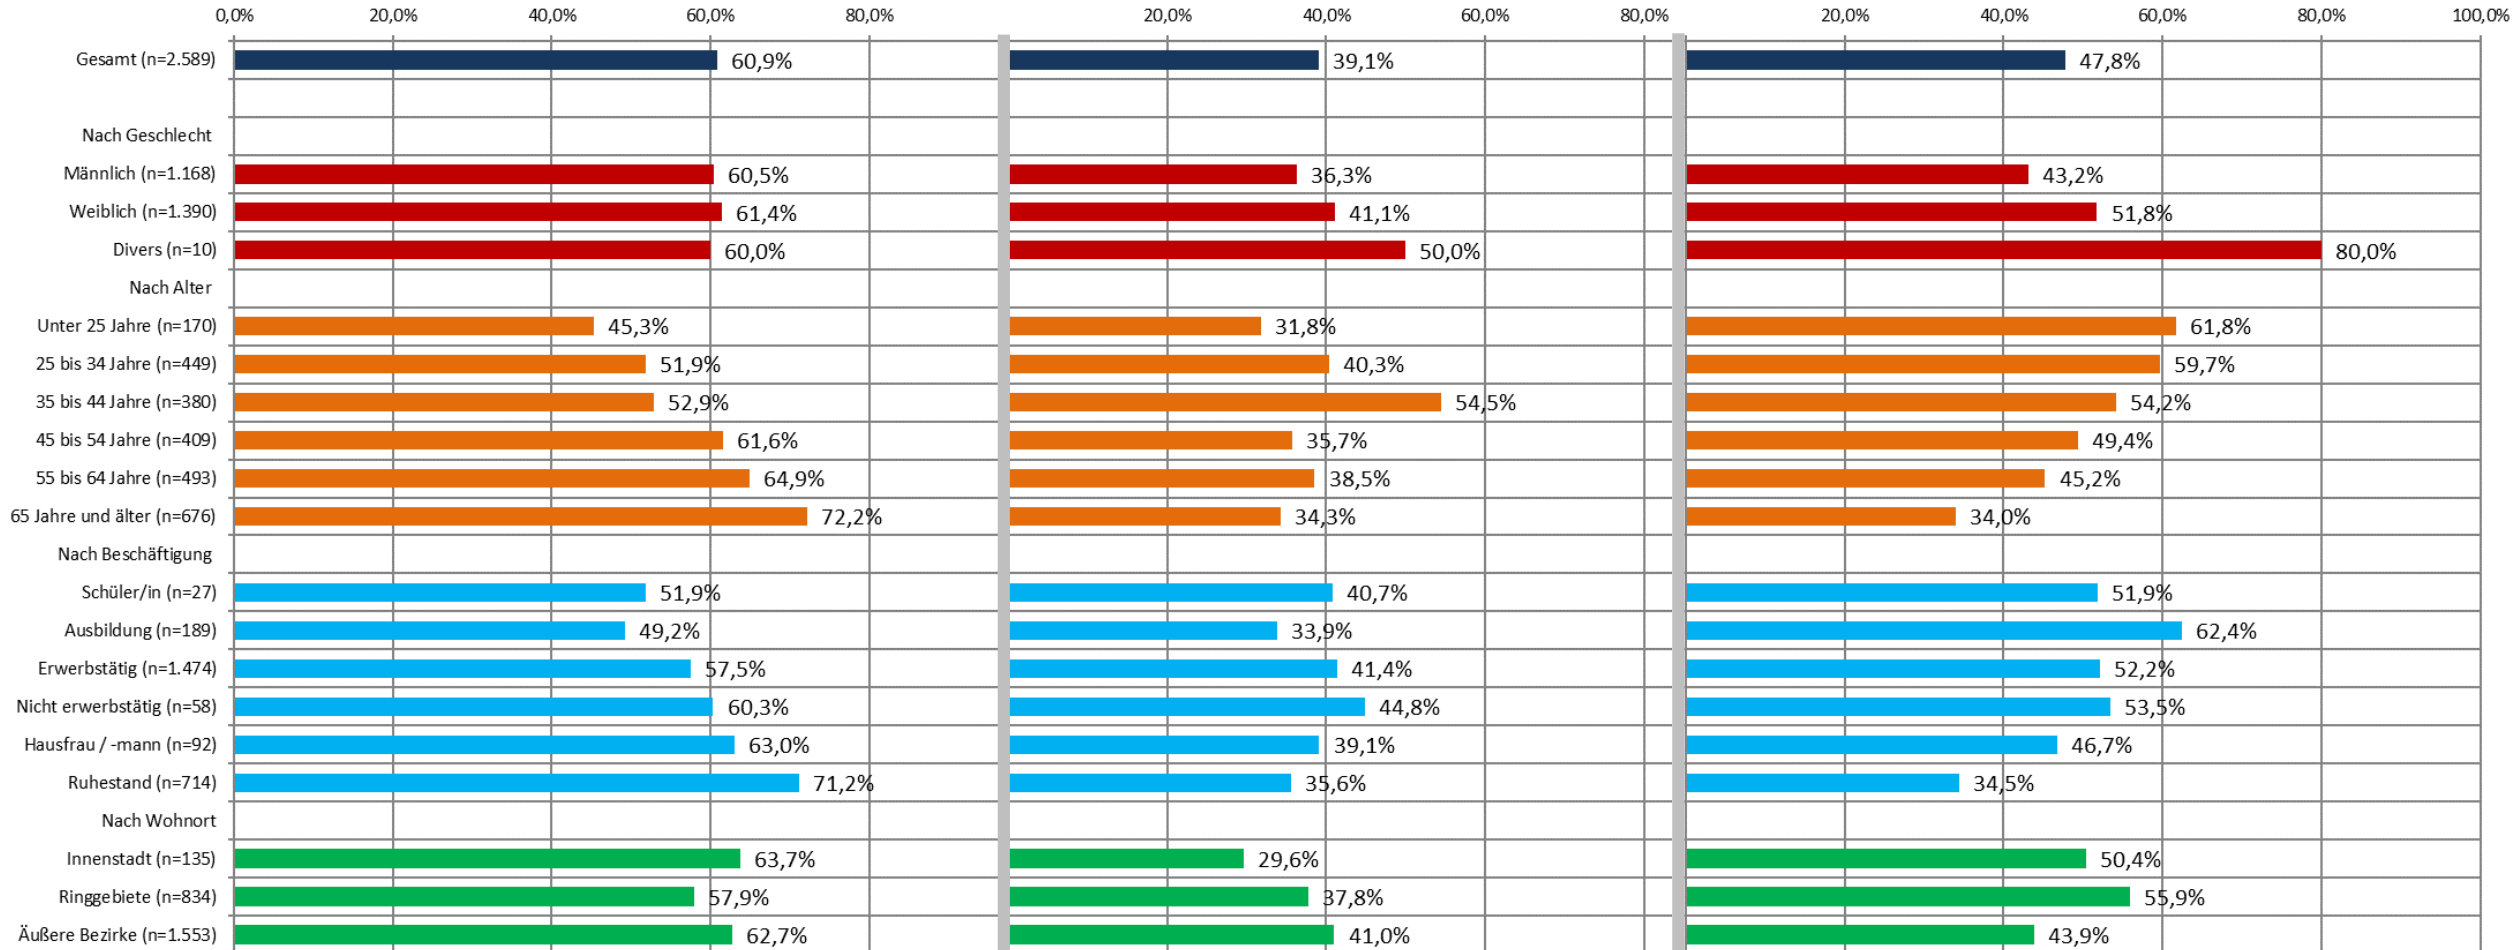

Zukünftige Aktivitäten und Atmosphäre

Was sollte zukünftig auf dem Hagenmarkt an Aktivitäten möglich sein?
- Stadtführung zur Geschichte (Anteil Nennung in %)-

- Spielmöglichkeiten für Kinder und Jugendliche -

- Sonderaktionen -