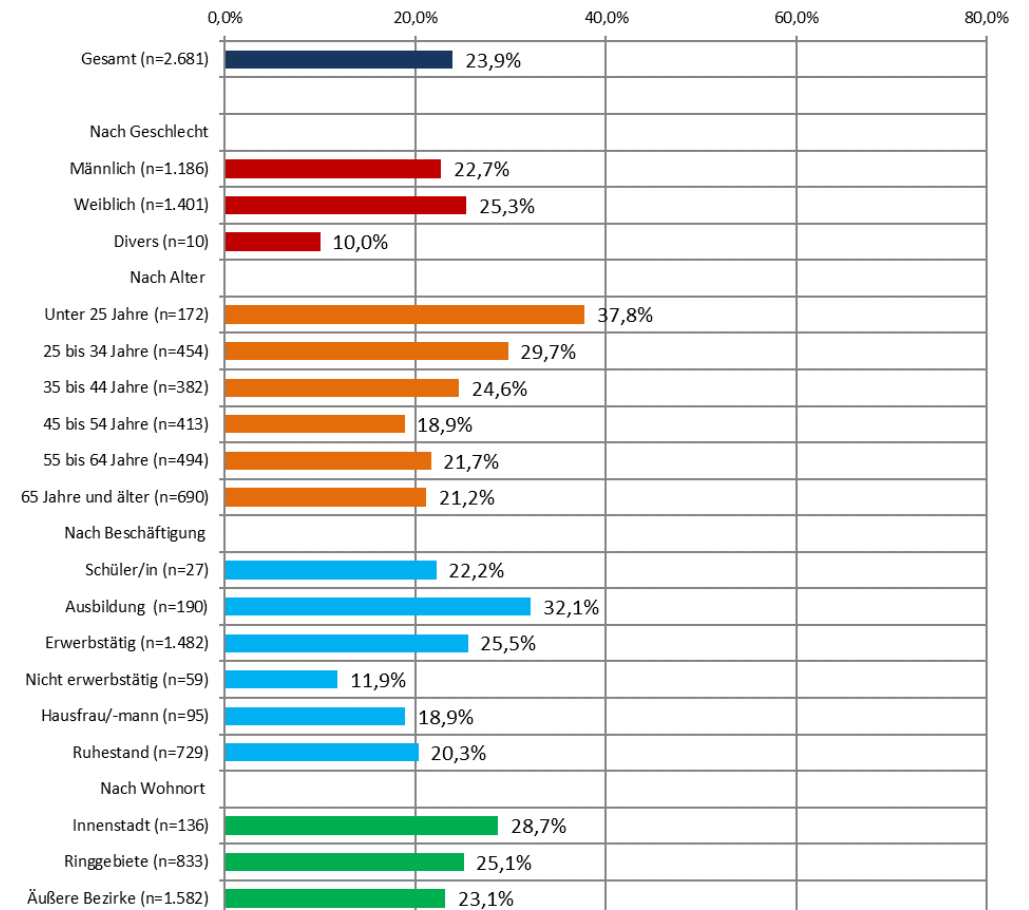

Braunschweig
Löwenstadt

Ergebnisse der Bürgerbefragung – Neustart der Platzgestaltung am Hagenmarkt

Braunschweig, 17.01.2021

Beschreibung des Untersuchungsdesign

- Zufallsstichprobe von 7.500 Personen >18 Jahre aus dem Einwohnermelderegister
- Teilnahme online oder postalisch
- Rücklaufquote von 36,13% im Befragungszeitraum 22. Oktober 2021 bis 21. November 2021
- 2.710 ausgefüllte Fragebögen, davon 2.031 postalisch und 679 online

Repräsentativität der Ergebnisse

Vergleich des Geschlechterverhältnisses der Stichprobe mit den Erhebungsdaten

Vergleich der Altersklassen der Stichprobe mit den Erhebungsdaten

Vergleich des Wohnortes der Stichprobe mit den Erhebungsdaten

Maßstab 1:100.000
0 1 2 km
Karte © Stadt Braunschweig | Abholung Geoinformation, 2022
www.braunschweig.de/geo/geo/102/102/102/102

38100
Postleitzahlbereich

111
Grenze und Nummer
des Stadtbezirks
(gültig ab 01.11.2021)

Wahrnehmung und Nutzung des Hagenmarkts aktuell

"Wie nutzen Sie den Hagenmarkt aktuell (innerhalb der letzten 12 Monate)?"
- "Querung zu Fuß oder mit dem Rad" (Anteil Nennung in %)-

"Wie nutzen Sie den Hagenmarkt aktuell (innerhalb der letzten 12 Monate)?"
- "Zu Gast in den Außenbereichen der Gastronomie" (Anteil Nennung in %)-