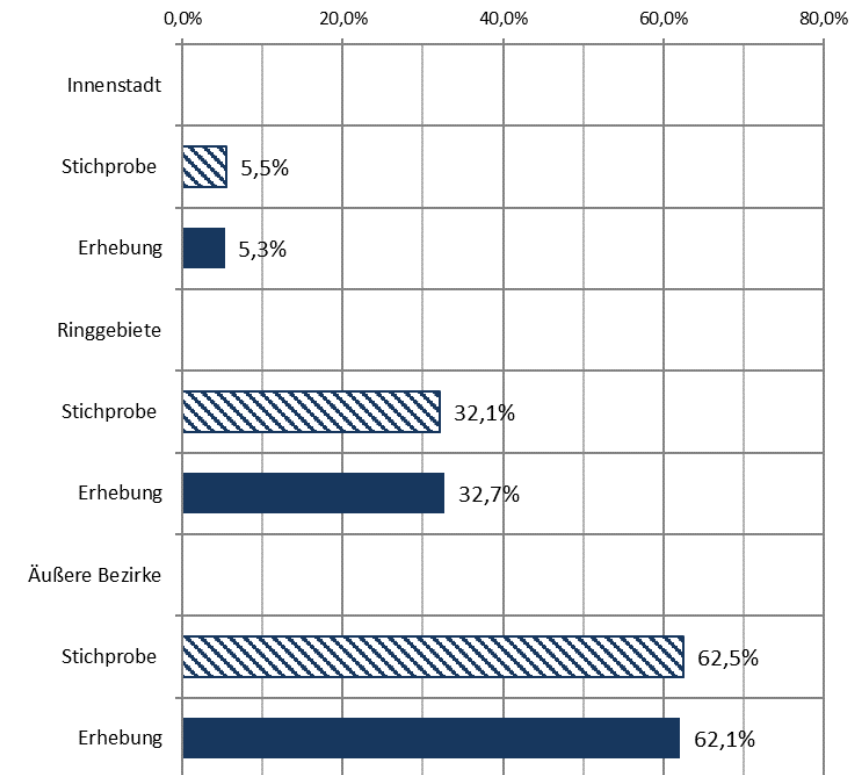

Braunschweig
Löwenstadt

Ergebnisse der Bürgerbefragung – Neustart der Platzgestaltung am Hagenmarkt

Braunschweig, 17.01.2021

Beschreibung des Untersuchungsdesign

- Zufallsstichprobe von 7.500 Personen >18 Jahre aus dem Einwohnermelderegister
- Teilnahme online oder postalisch
- Rücklaufquote von 36,13% im Befragungszeitraum 22. Oktober 2021 bis 21. November 2021
- 2.710 ausgefüllte Fragebögen, davon 2.031 postalisch und 679 online

Repräsentativität der Ergebnisse

Vergleich des Geschlechterverhältnisses der Stichprobe mit den Erhebungsdaten

Vergleich der Altersklassen der Stichprobe mit den Erhebungsdaten

Vergleich des Wohnortes der Stichprobe mit den Erhebungsdaten

Postleitzahlbezirke – wie haben wir zusammengefasst?

- Innenstadt: 38100
- Ringgebiete: 38106, 38102, 38118, 38114
- Äußere Bezirke: 38110, 38108, 38104, 38126, 38124, 38122, 38120, 38116, 38112

Postleitzahlen/Stadtbezirke