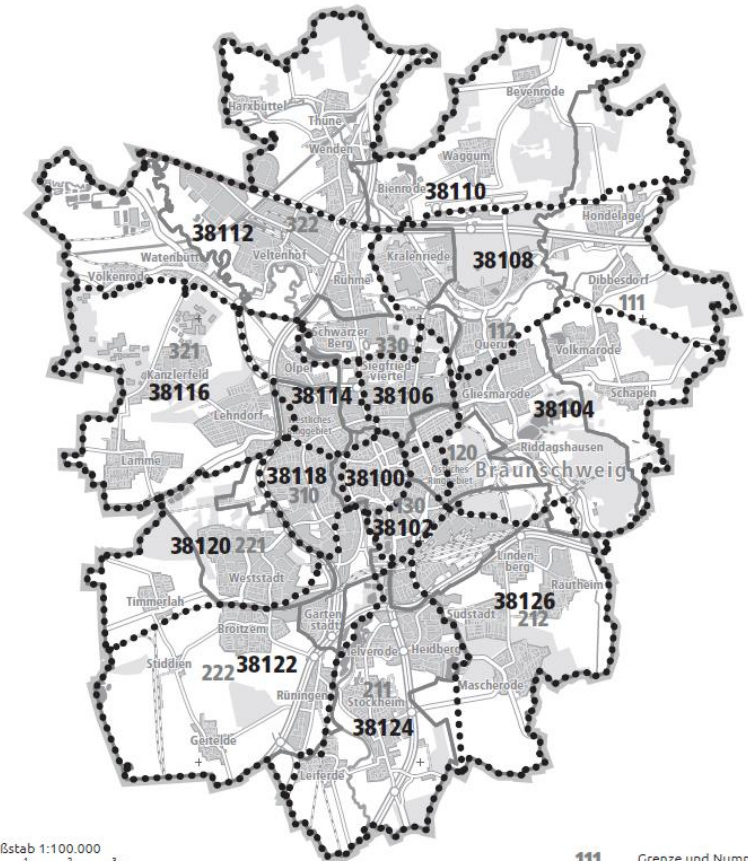

Postleitzahlbezirke – wie haben wir zusammengefasst?

- Innenstadt: 38100
- Ringgebiete: 38106, 38102, 38118, 38114
- Äußere Bezirke: 38110, 38108, 38104, 38126, 38124, 38122, 38120, 38116, 38112

Postleitzahlen/Stadtbezirke

38100
Postleitzahlbereich

111
Grenze und Nummer
des Stadtbezirks
(gültig ab 01.11.2021)