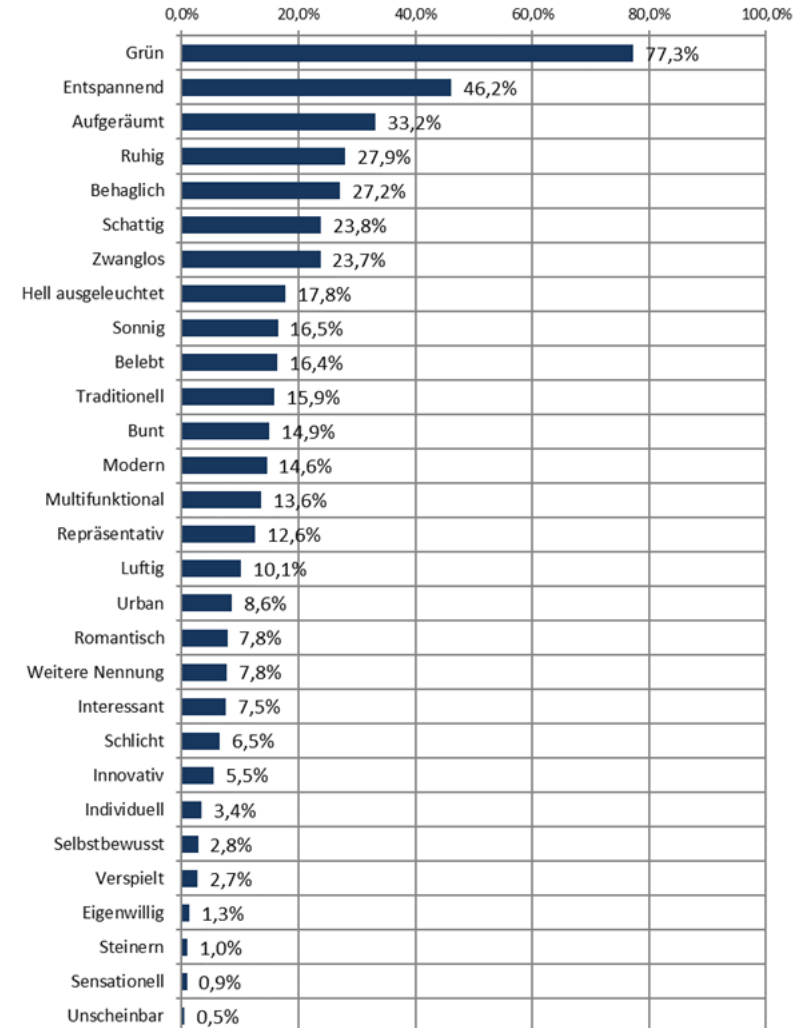

Wahrnehmung und Nutzung des Hagenmarkts aktuell

"Wie nutzen Sie den Hagenmarkt aktuell (innerhalb der letzten 12 Monate)?"
- "Querung zu Fuß oder mit dem Rad" (Anteil Nennung in %)-

"Wie nutzen Sie den Hagenmarkt aktuell (innerhalb der letzten 12 Monate)?"
- "Zu Gast in den Außenbereichen der Gastronomie" (Anteil Nennung in %)-

Zukünftige Aktivitäten und Atmosphäre

Zukünftige Aktivitäten und Atmosphäre

Was sollte zukünftig auf dem Hagenmarkt an Aktivitäten möglich sein?
- Stadtführung zur Geschichte (Anteil Nennung in %)-

- Spielmöglichkeiten für Kinder und Jugendliche -

- Sonderaktionen -

Zukünftige Aktivitäten und Atmosphäre

Welche Atmosphäre würden Sie sich für die Neugestaltung des Hagenmarktes wünschen?

- grün
- entspannend
- aufgeräumt

Erhalt von Elementen auf dem Hagenmarkt