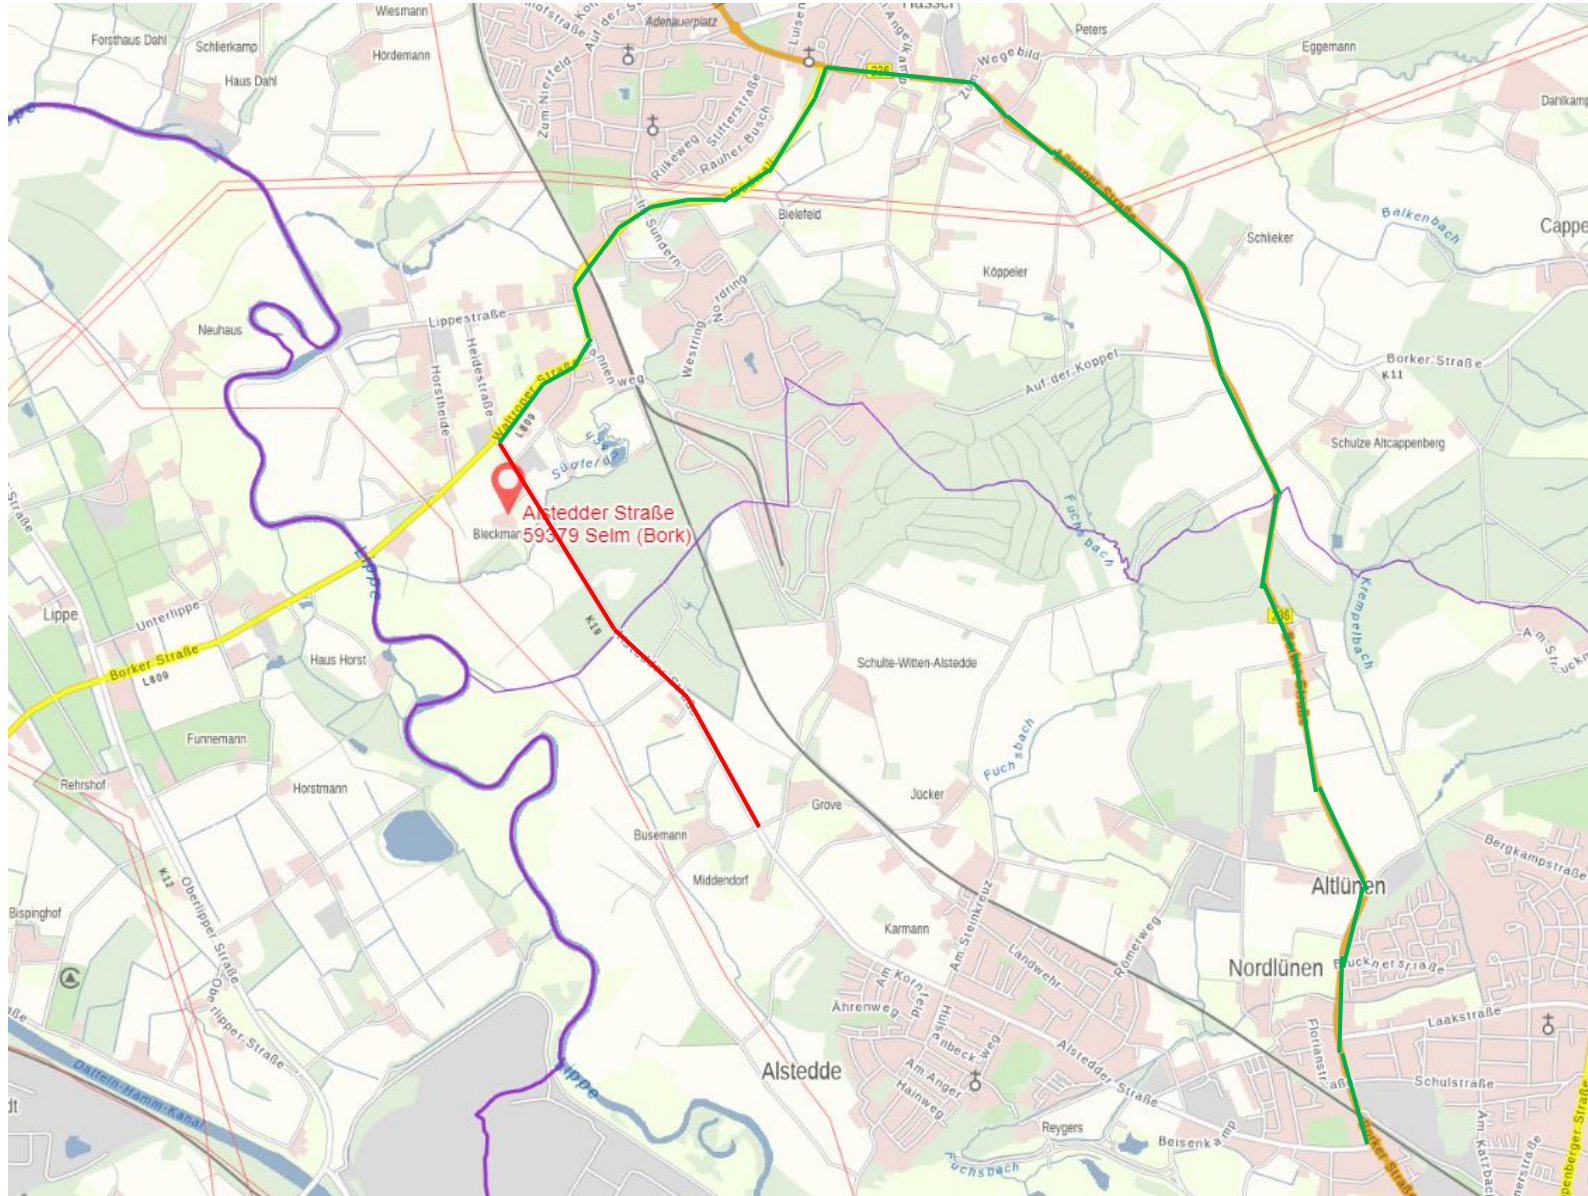

K19, Alstedder Str., Selm

Umleitung Kraftfahrzeuge & Radverkehr

Vollsperrung

Umleitungsstrecke:

- Waltropstr., Südwall, Lünener Straße /Borker Straße

- Baustrecke
- Umleitungsstrecke