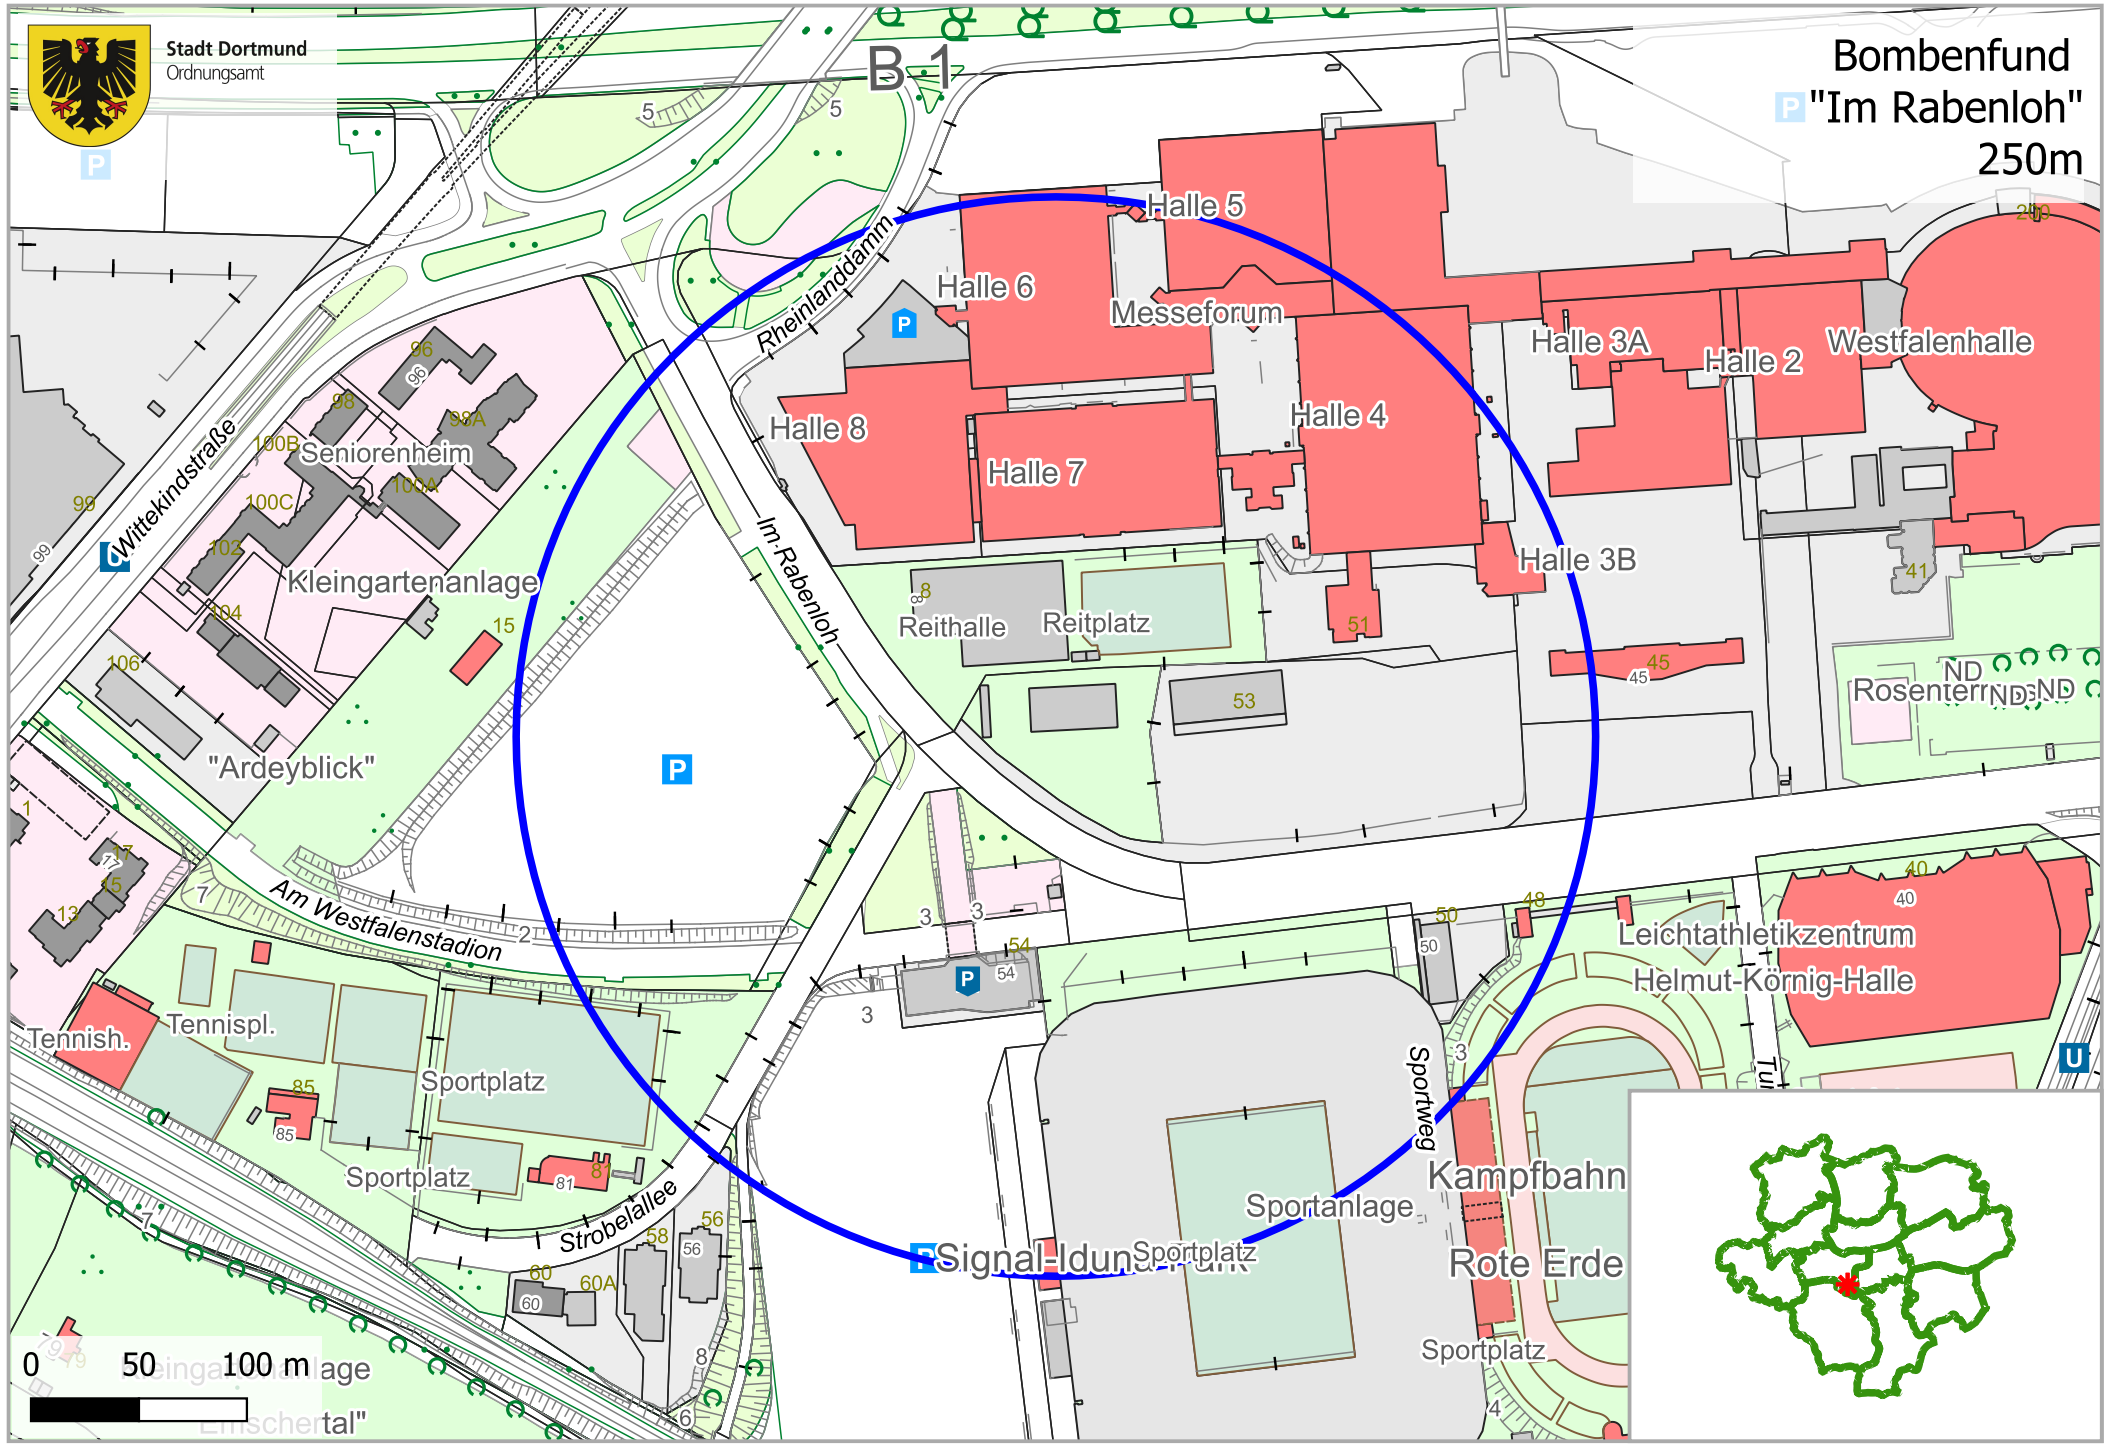

Stadt Dortmund
Ordnungsamt

Bombenfund
P "Im Rabenloh"
250m

0 50 100 m