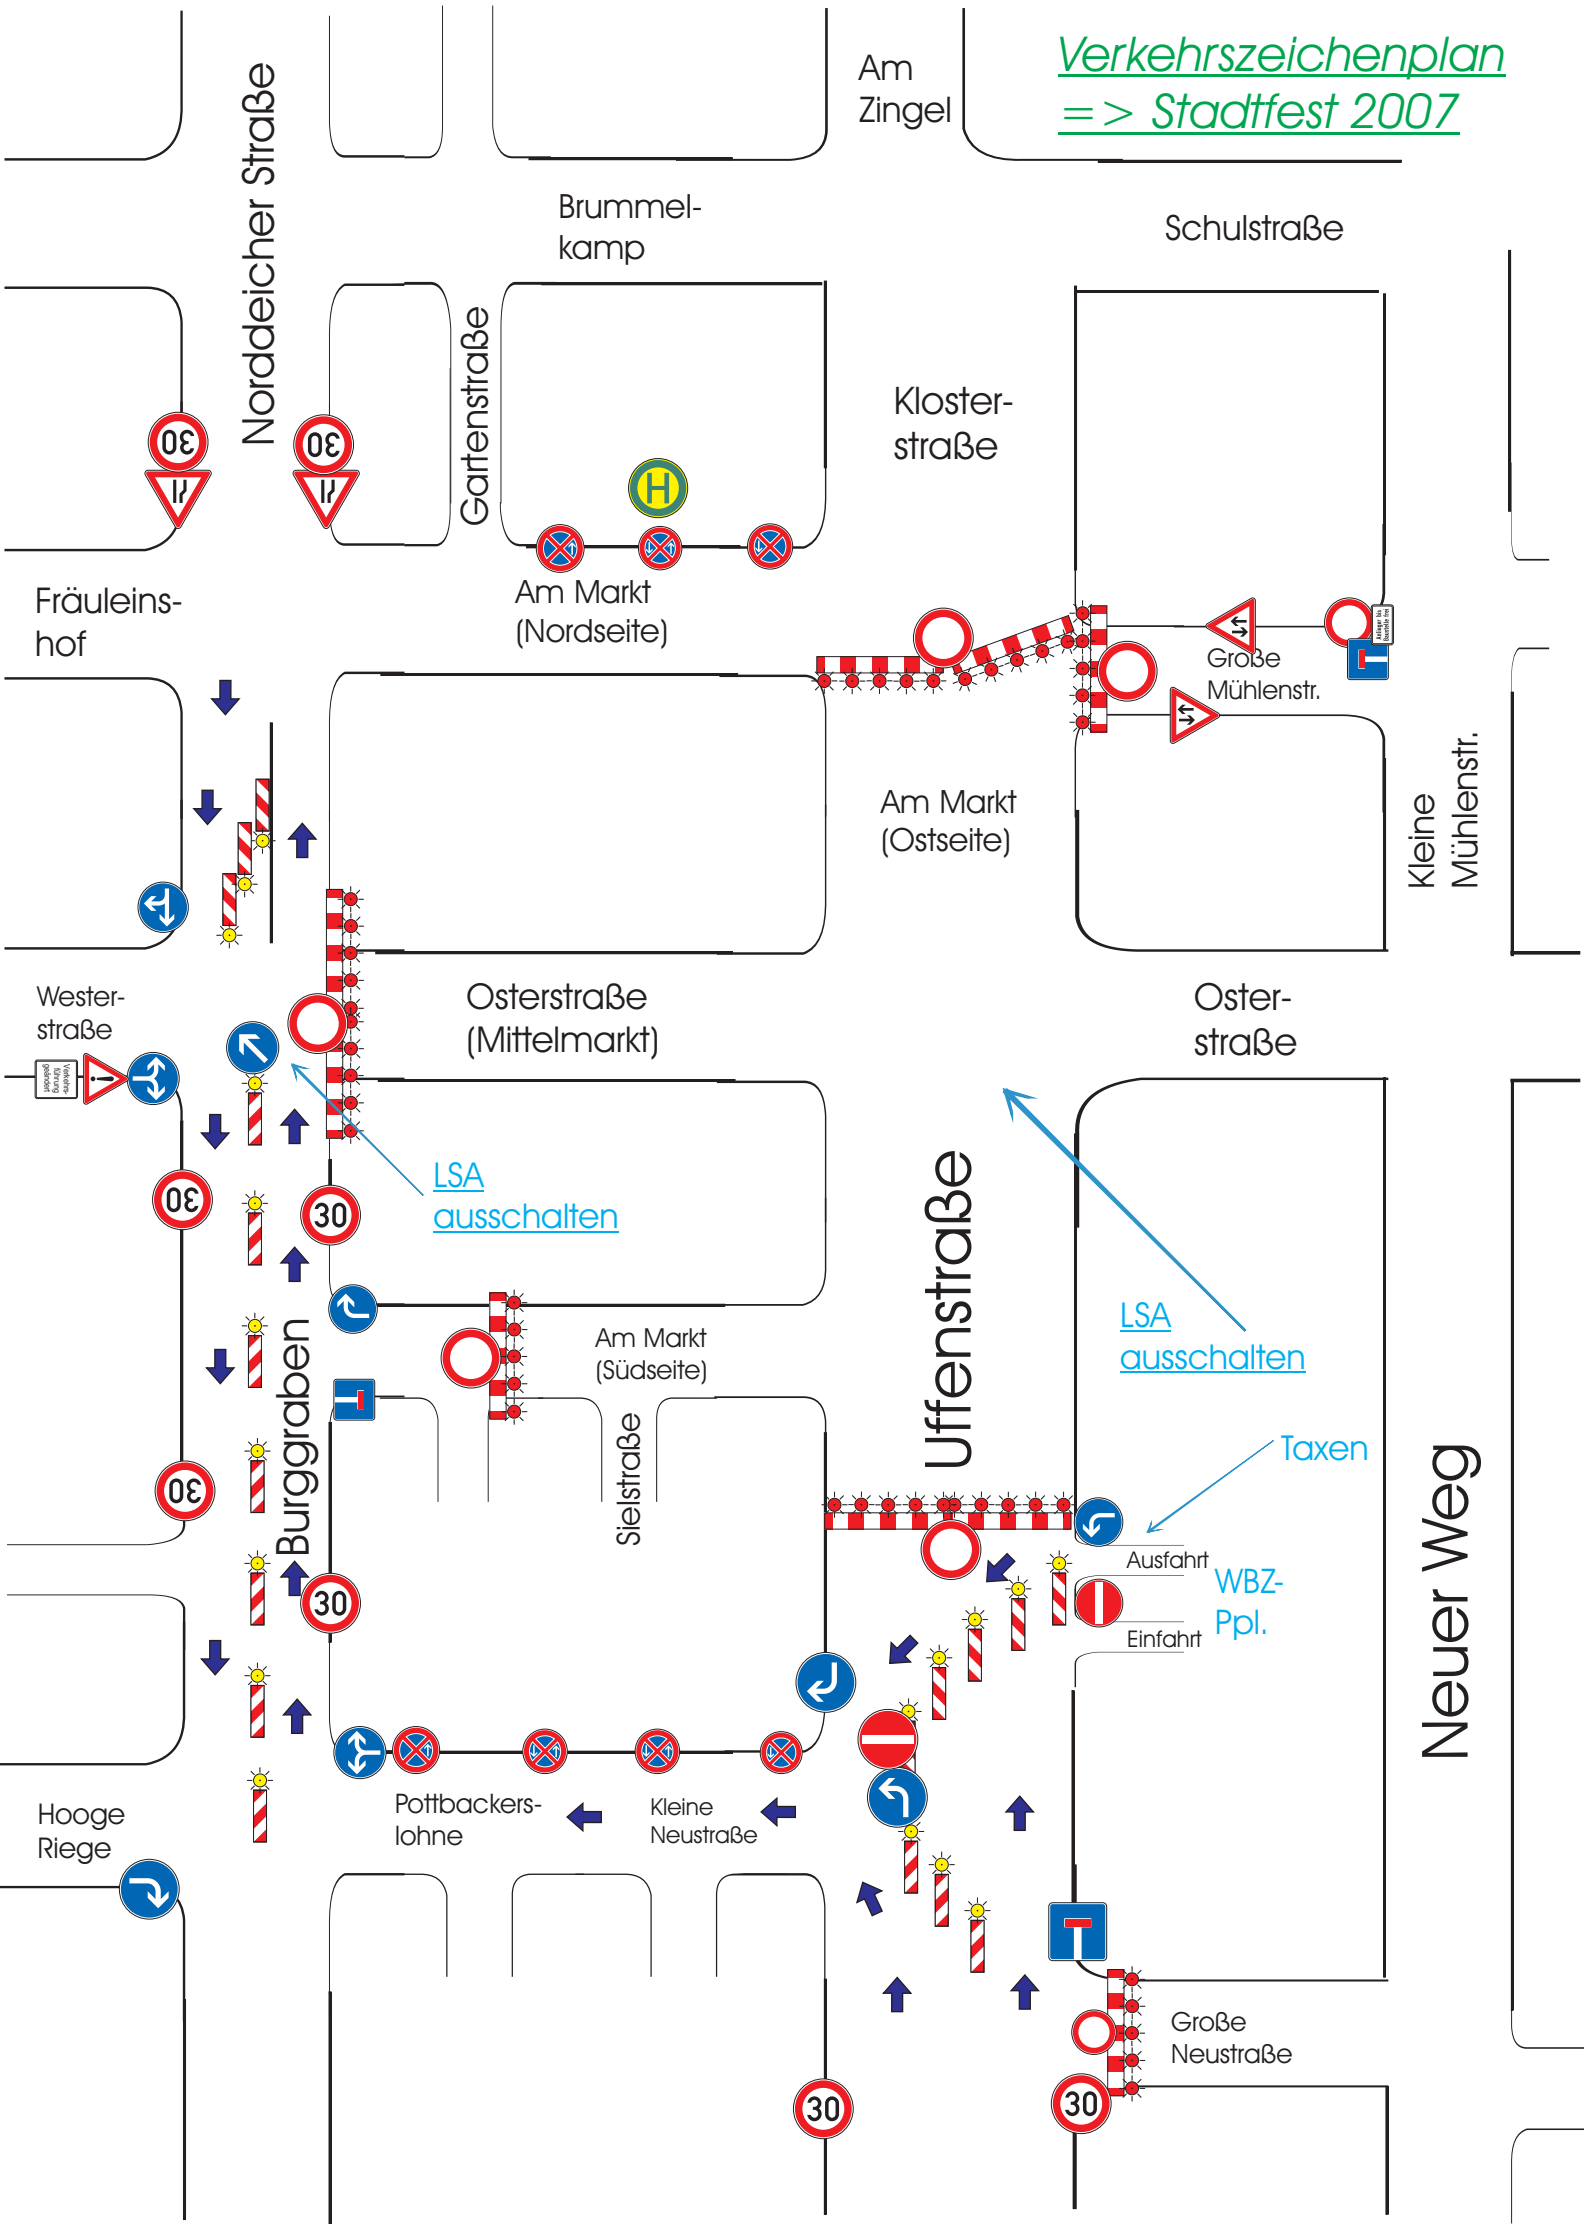

Verkehrszeichenplan
=> Stadtfest 2007

Norddeicher Straße

Am Zingel

Brummelkamp

Schulstraße

Gartenstraße

Klosterstraße

Frauleins-hof

Am Markt (Nordseite)

Große Mühlenstr.

Kleine Mühlenstr.

Am Markt (Ostseite)

Westerstraße

Osterstraße (Mittelmarkt)

Osterstraße

LSA ausschalten

Am Markt (Südseite)

Uffenstraße

LSA ausschalten

Taxen

Burggraben

Sielstraße

Ausfahrt WBZ-Ppl.

Neuer Weg

Hooge Riege

Pottbackerslohne

Kleine Neustraße

Große Neustraße

30

30