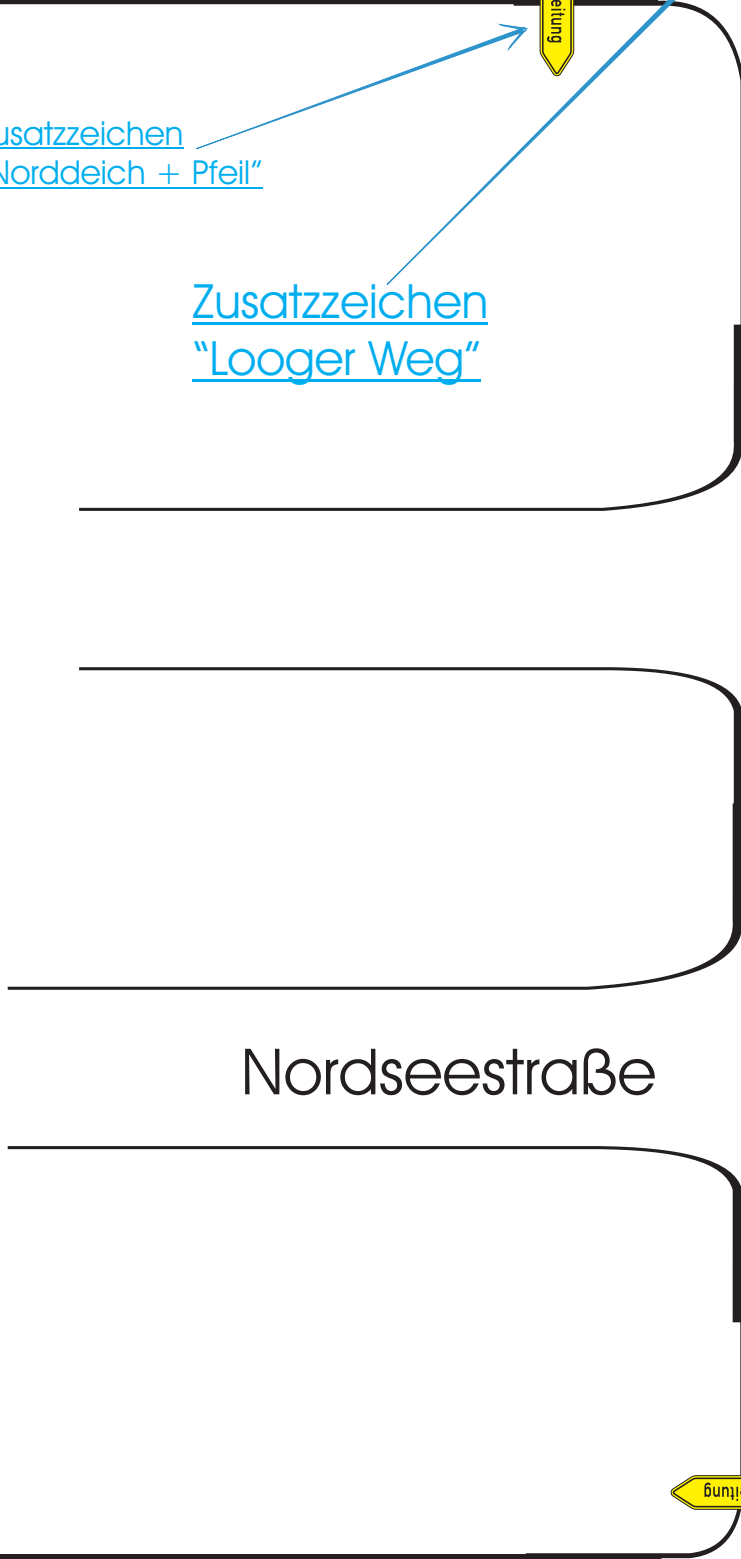

Umleitung

Flöckerhauser Weg

Umleitung

Zusatzzeichen  
"Norddeich + Pfeil"

Zusatzzeichen  
"Looger Weg"

Umleitung

Verkehrszeichenplan II

= > Vollsperrung L 5

= > Beschilderung

Umleitungsstrecke

Nordseestraße

Parkstraße

Umleitung

Norddeicher Straße (B 72)

Umleitung