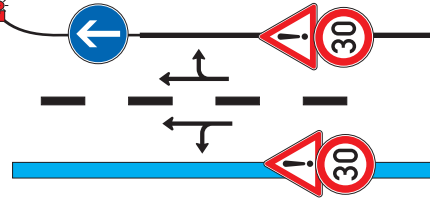

Tag der Regionen in  
der Westerstraße etc.  
=> Verkehrszeichenplan I

Knyphausen-  
straße

Umleitung

Hooge  
Riege

Westerstraße (L 27)

Posthalterslohne

Bühmannslohne

Umleitung

Burggraben (B 72)

Umleitung

Am Alten Siel

Kleine Neustraße / Pottbackerslohne

Am Markt (Süd)

Osterstraße  
(Mittelmarkt; B 72)

bereich = Veranstaltungs-

Uffenstraße (B 72)

Umleitung