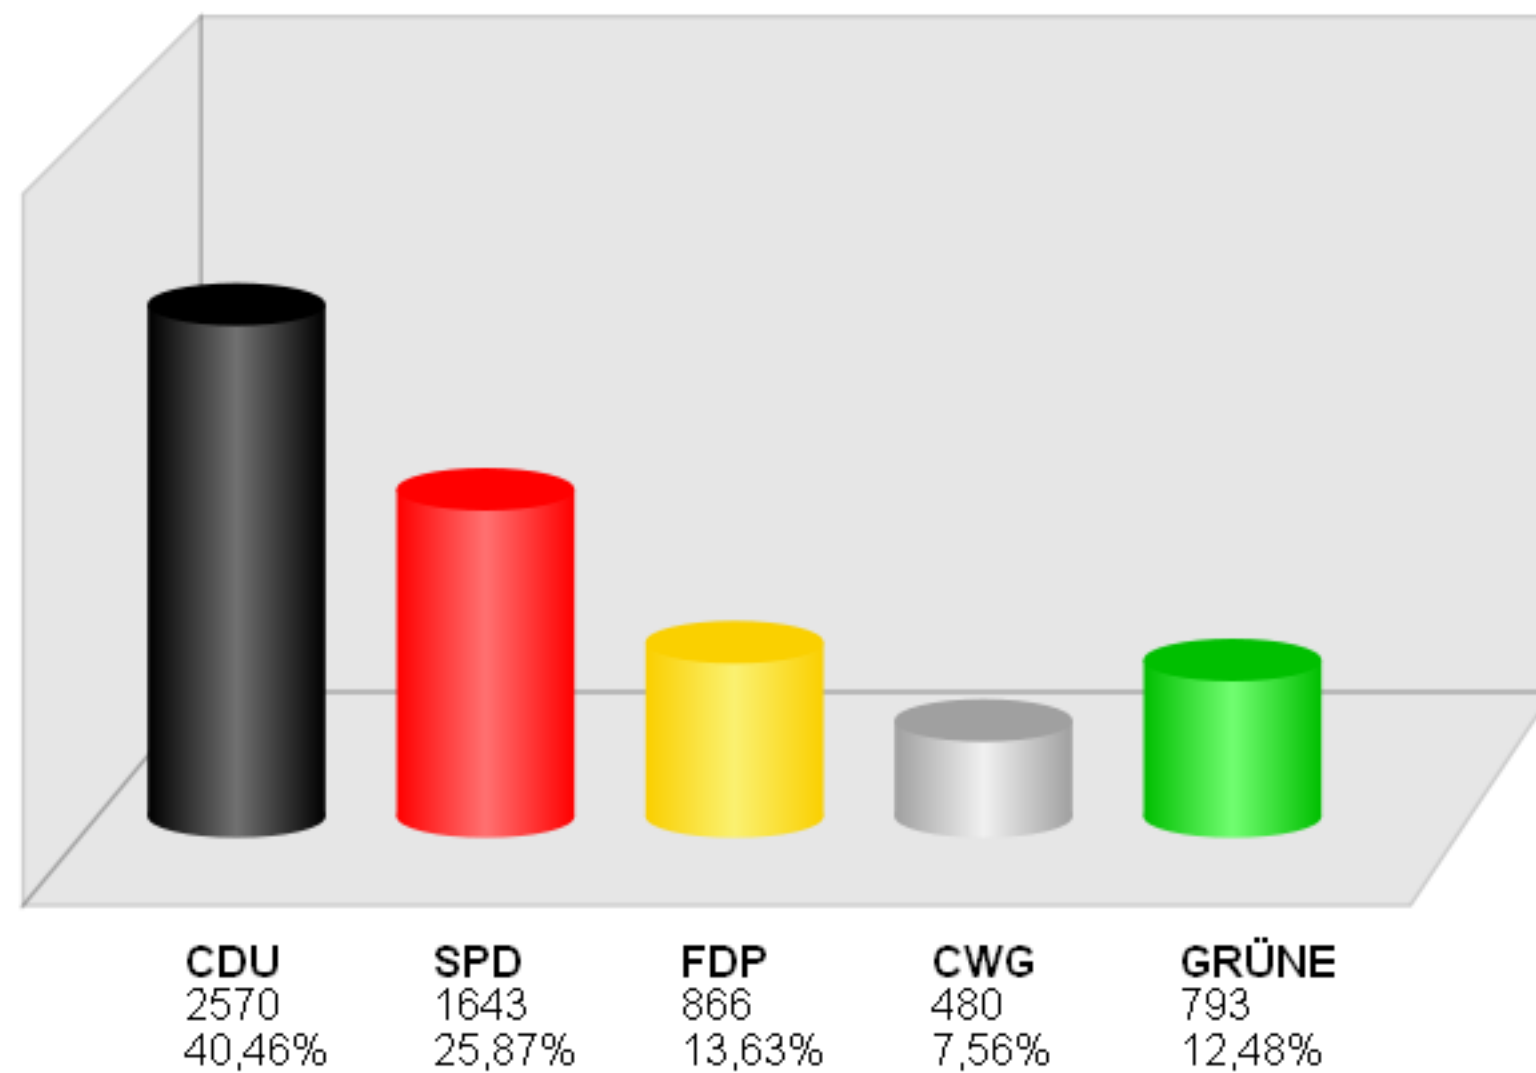

Aktuell

Vergleich

Differenz

Ratswahl 30.08.2009

Gemeinde Niederkrüchten

Gesamtergebnis

Wahlbeteiligung: 52,87 %

Endergebnis (17 von 17 Stimmbezirken)

Auszählungsstand: 19:40 Uhr (geändert: 30.08.2009 19:57 Uhr)

Ratswahl 30.08.2009

Vergleich: Ratswahl 26.09.2004

Gemeinde Schwalmtal

Gesamtergebnis

Wahlbeteiligung: 53,76 % (Vergleich: 55,43 %)

Endergebnis (22 von 22 Stimmbezirken)