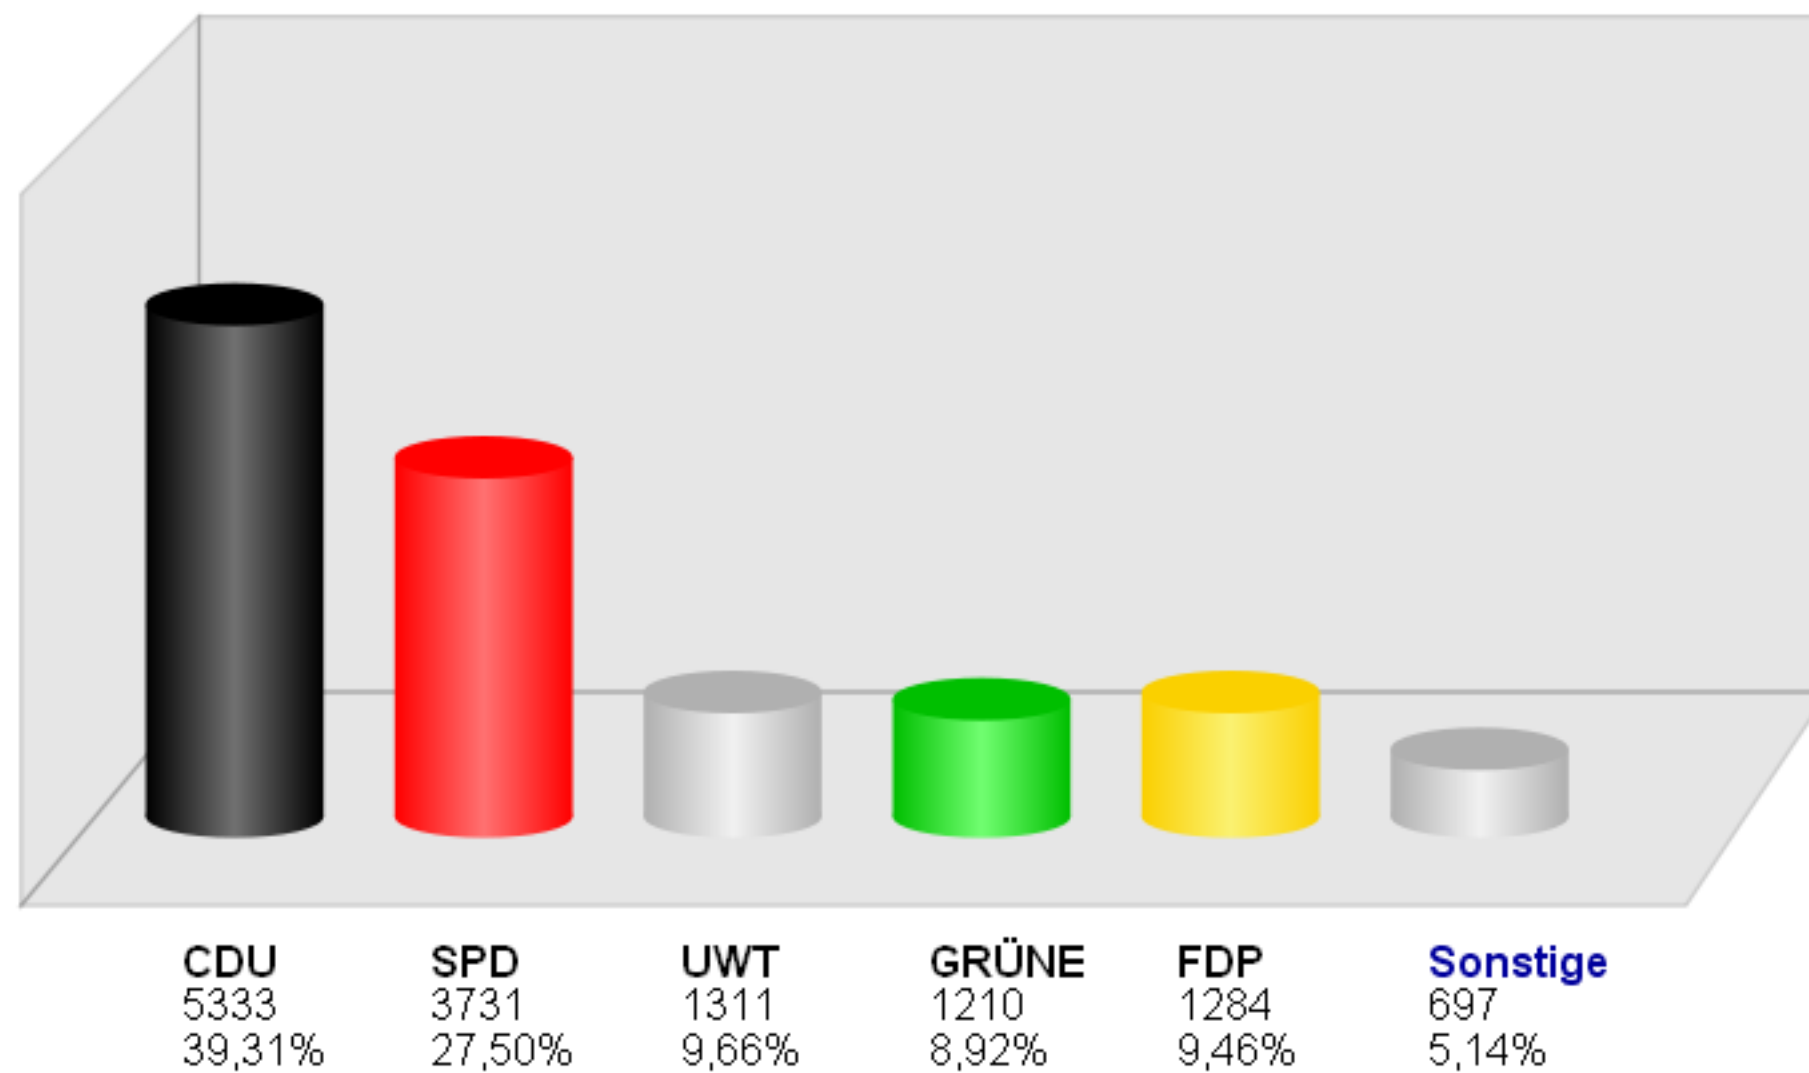

Ratswahl 30.08.2009

Stadt Tönisvorst

Gesamtergebnis

Wahlbeteiligung: 55,53 %

Endergebnis (20 von 20 Stimmbezirken)

Auszählungsstand: 21:14 Uhr