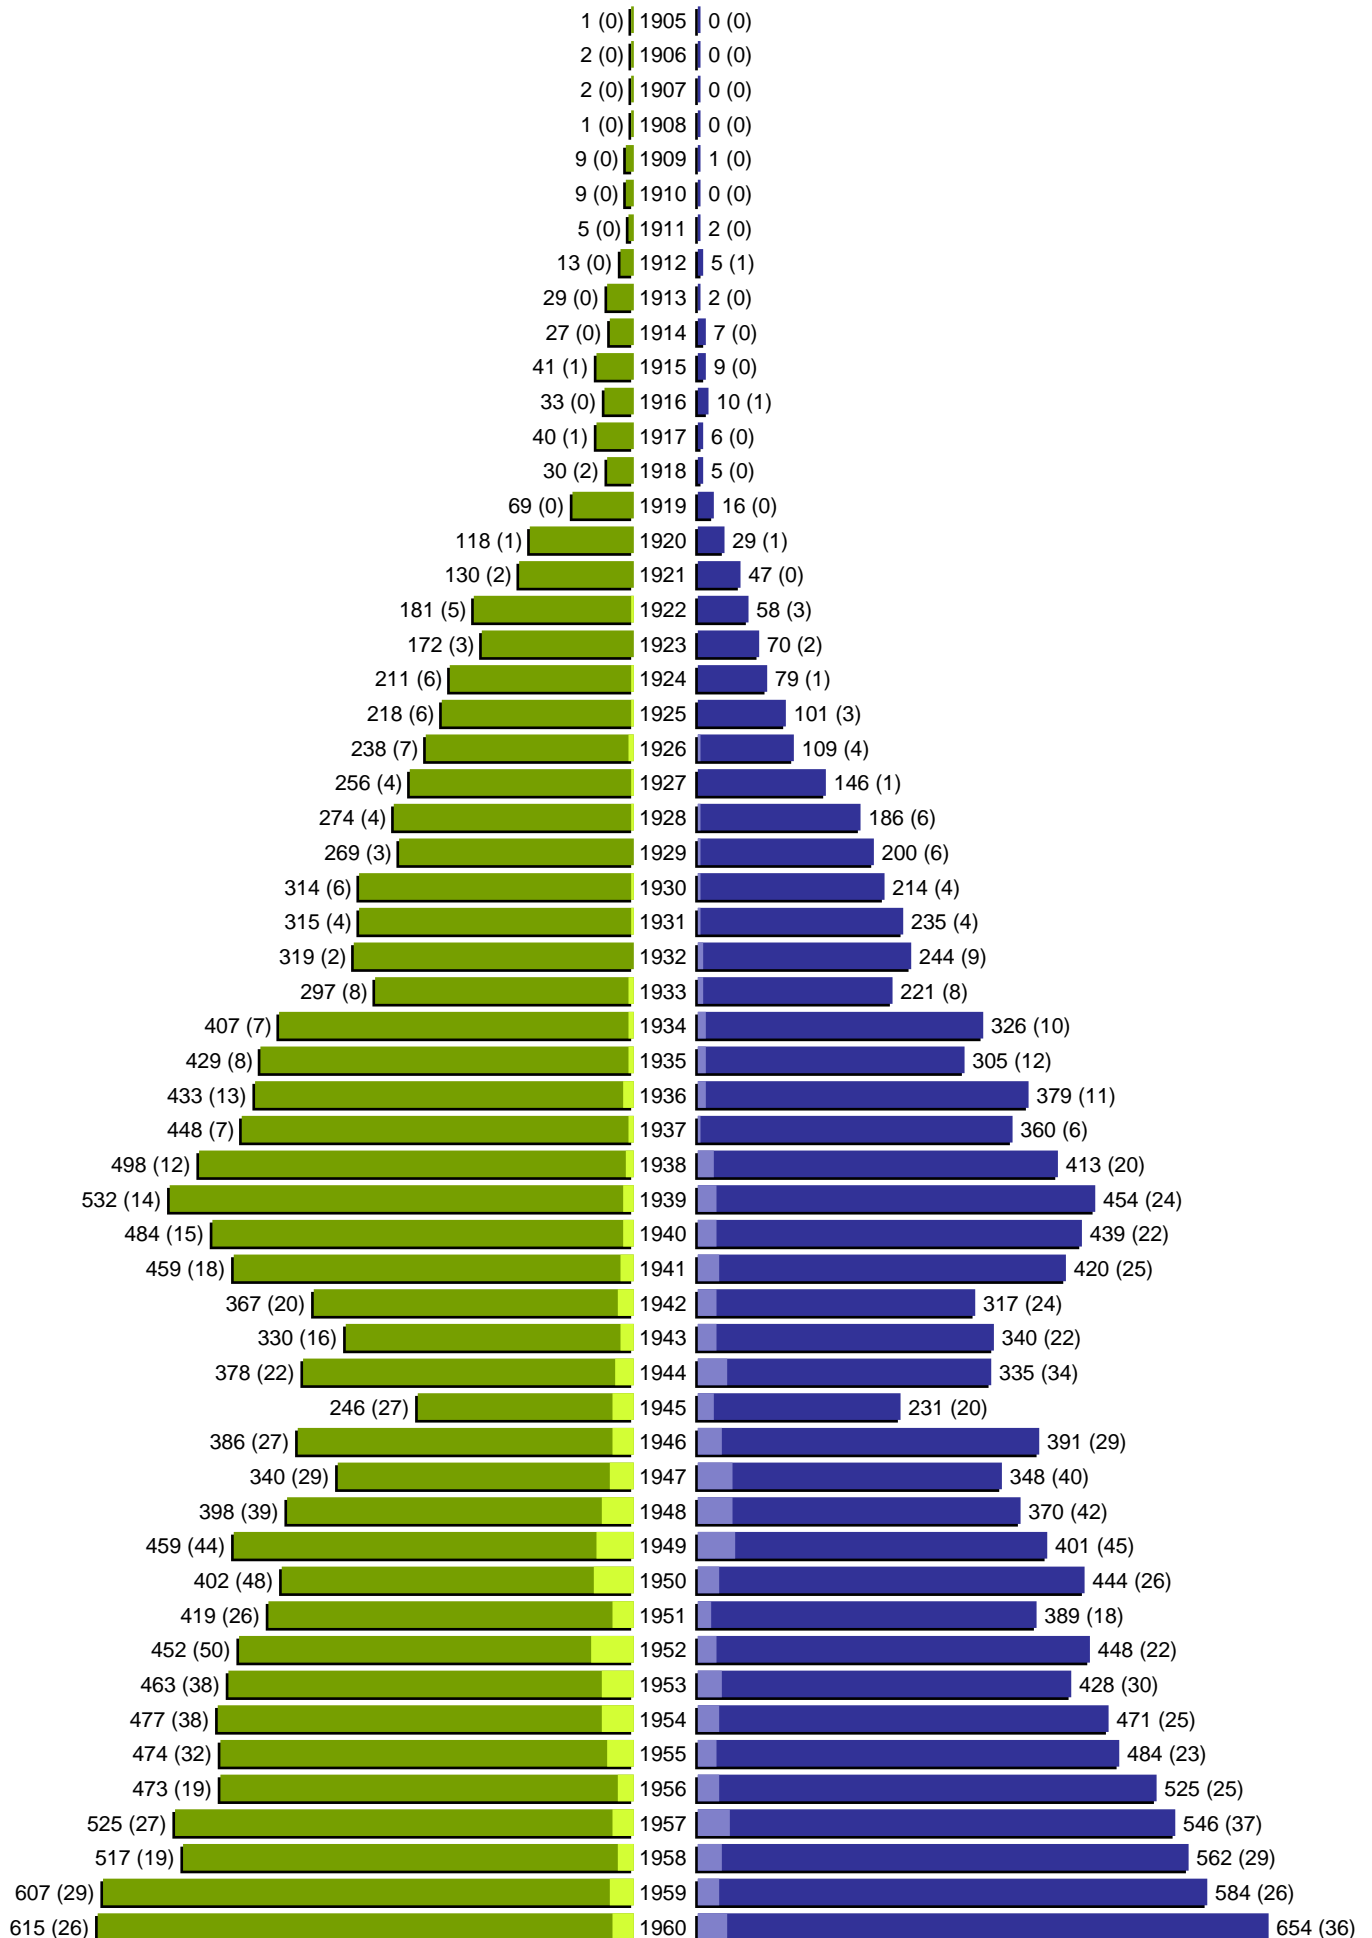

Alterspyramide

Stadt Bocholt
Geburtsjahrgänge 1905 bis 1960 (Stichtag: 20.08.2009)

■	männlich
■	männlich (nicht deutsch)
■	weiblich
■	weiblich (nicht deutsch)
	Anzahl Dt. (Anzahl Ausl.)

Alterspyramide

Stadt Bocholt
Geburtsjahrgänge 1961 bis 2009 (Stichtag: 20.08.2009)

Alterspyramide

Stadt Bocholt

Geburtsjahrgänge 1905 bis 2009 (Stichtag: 20.08.2009)

Summe Deutsche weiblich / männlich (gesamt): 35811 / 34321 (70132)

Summe Ausländer weiblich / männlich (gesamt): 2219 / 2344 (4563)

Einwohner gesamt weiblich / männlich (gesamt): 38030 / 36665 (74695)