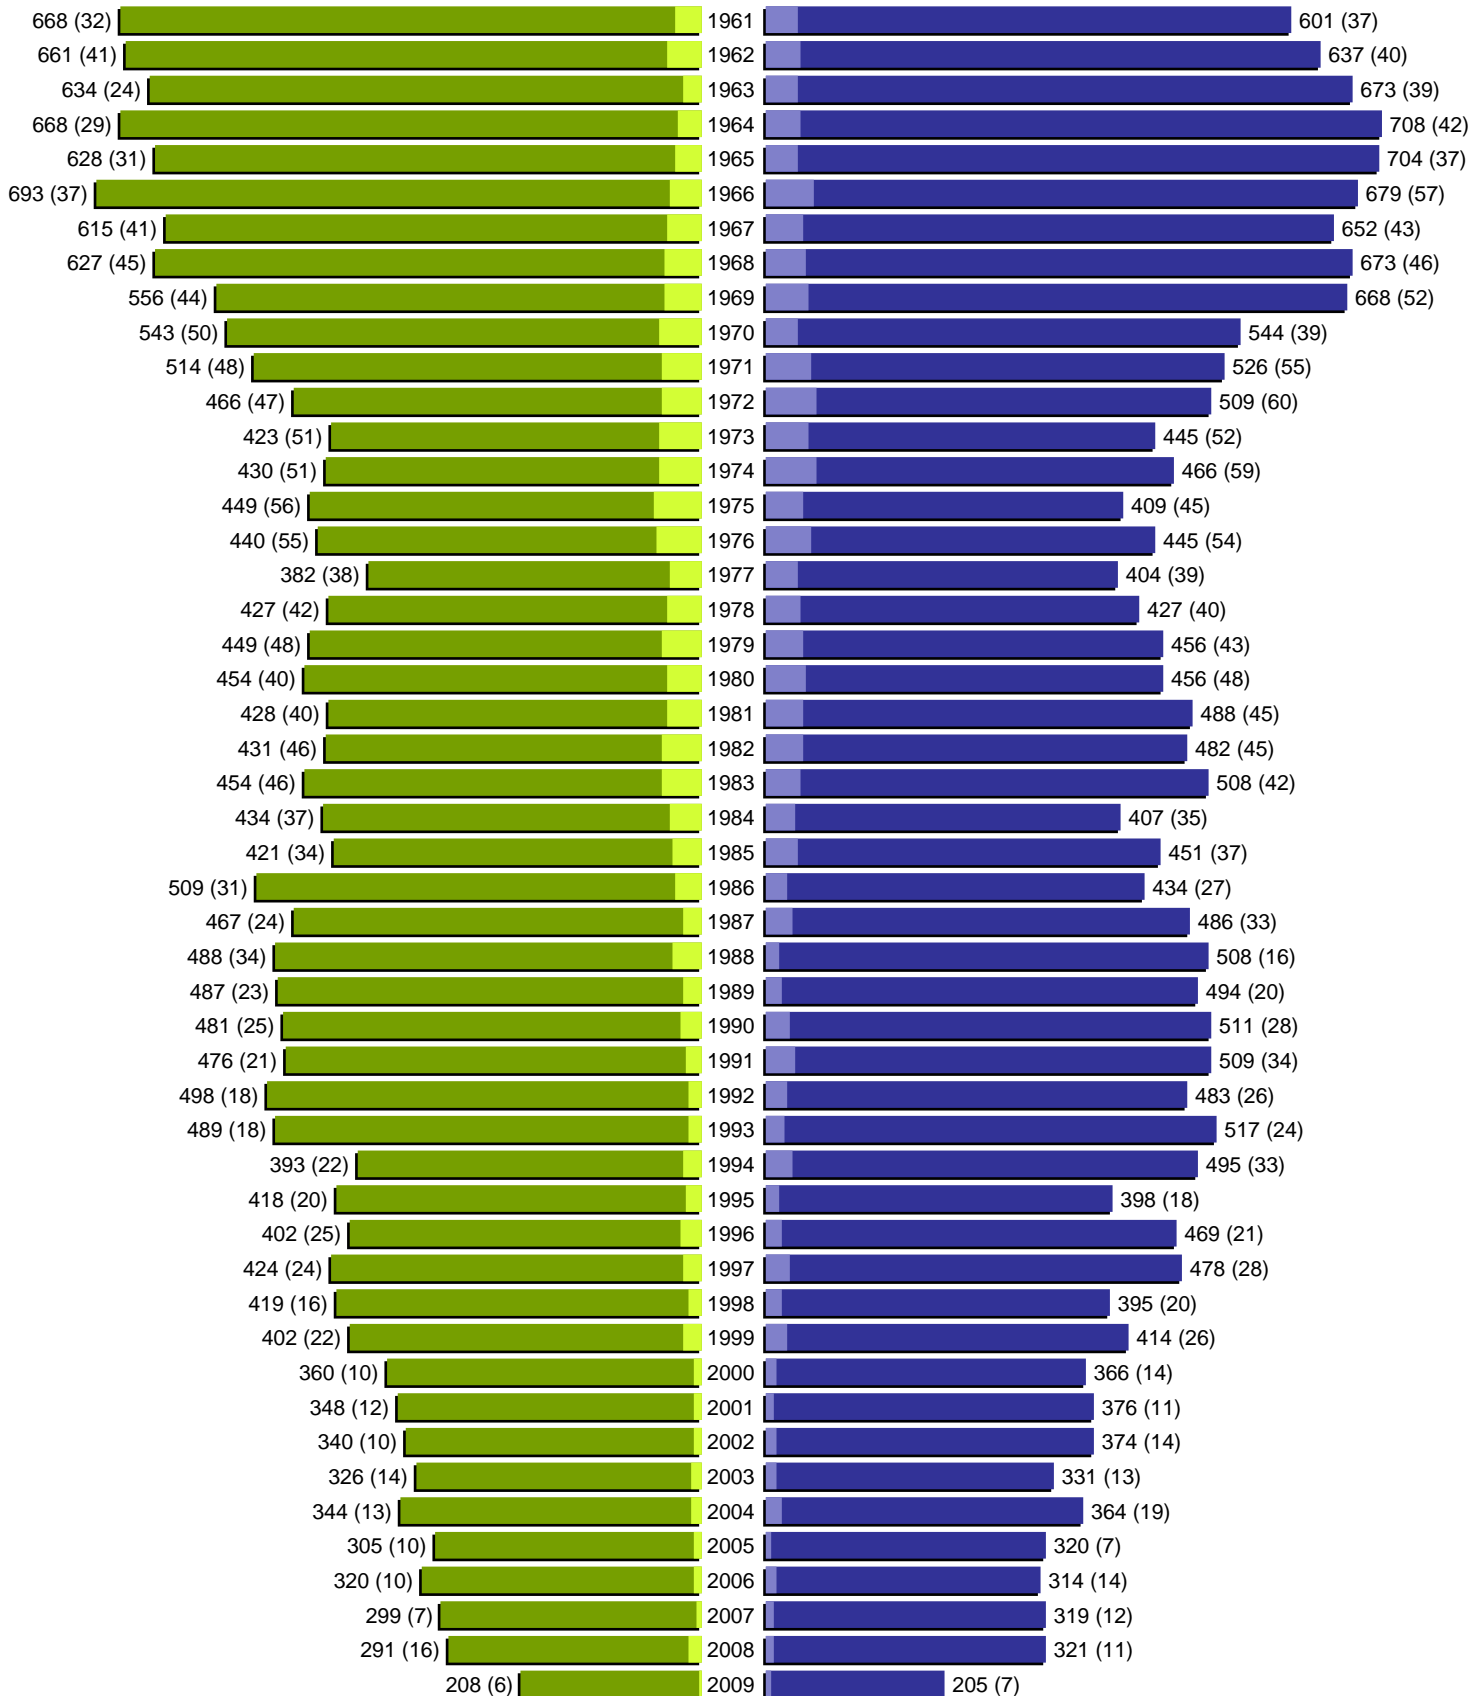

Alterspyramide

Stadt Bocholt
Geburtsjahrgänge 1905 bis 1960 (Stichtag: 20.08.2009)

■	männlich
■	männlich (nicht deutsch)
■	weiblich
■	weiblich (nicht deutsch)
	Anzahl Dt. (Anzahl Ausl.)

Alterspyramide

Stadt Bocholt
Geburtsjahrgänge 1961 bis 2009 (Stichtag: 20.08.2009)

Alterspyramide

Stadt Bocholt

Geburtsjahrgänge 1905 bis 2009 (Stichtag: 20.08.2009)

Summe Deutsche weiblich / männlich (gesamt): 35811 / 34321 (70132)

Summe Ausländer weiblich / männlich (gesamt): 2219 / 2344 (4563)

Einwohner gesamt weiblich / männlich (gesamt): 38030 / 36665 (74695)