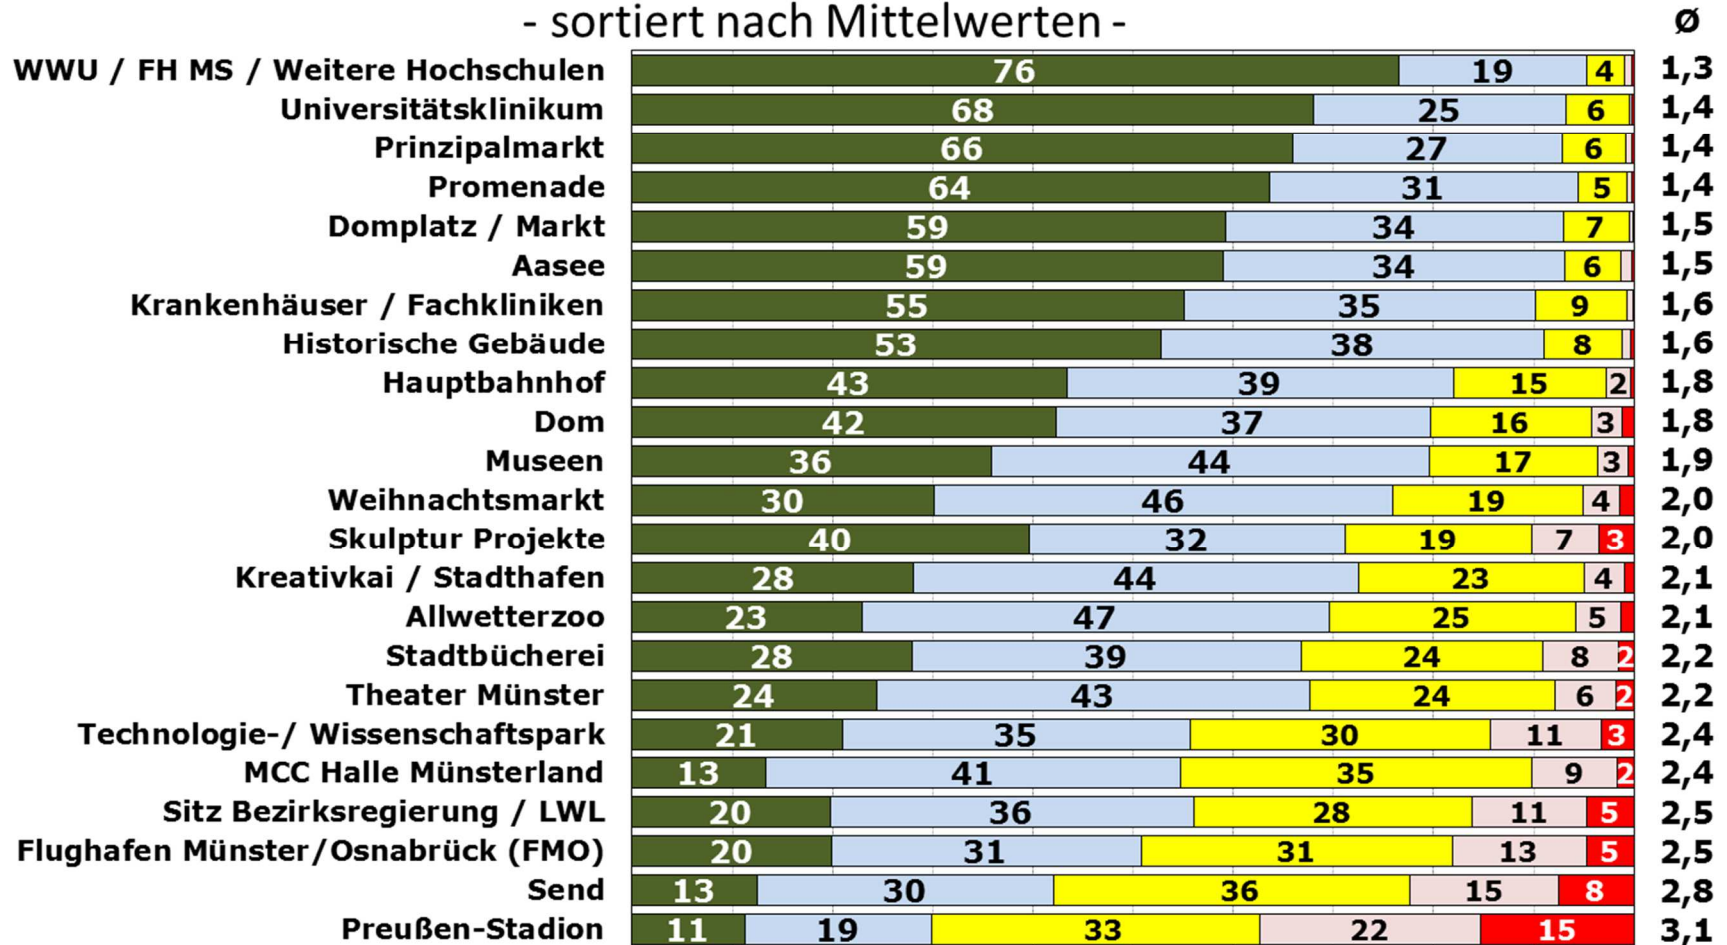

Bedeutung von Angeboten / Einrichtungen für Münster in 2018?

- sortiert nach Mittelwerten -

■ sehr bedeutend (1) ■ bedeutend (2) ■ teils/teils (3) ■ unbedeutend (4) ■ völlig unbedeutend (5)

n = 1.842