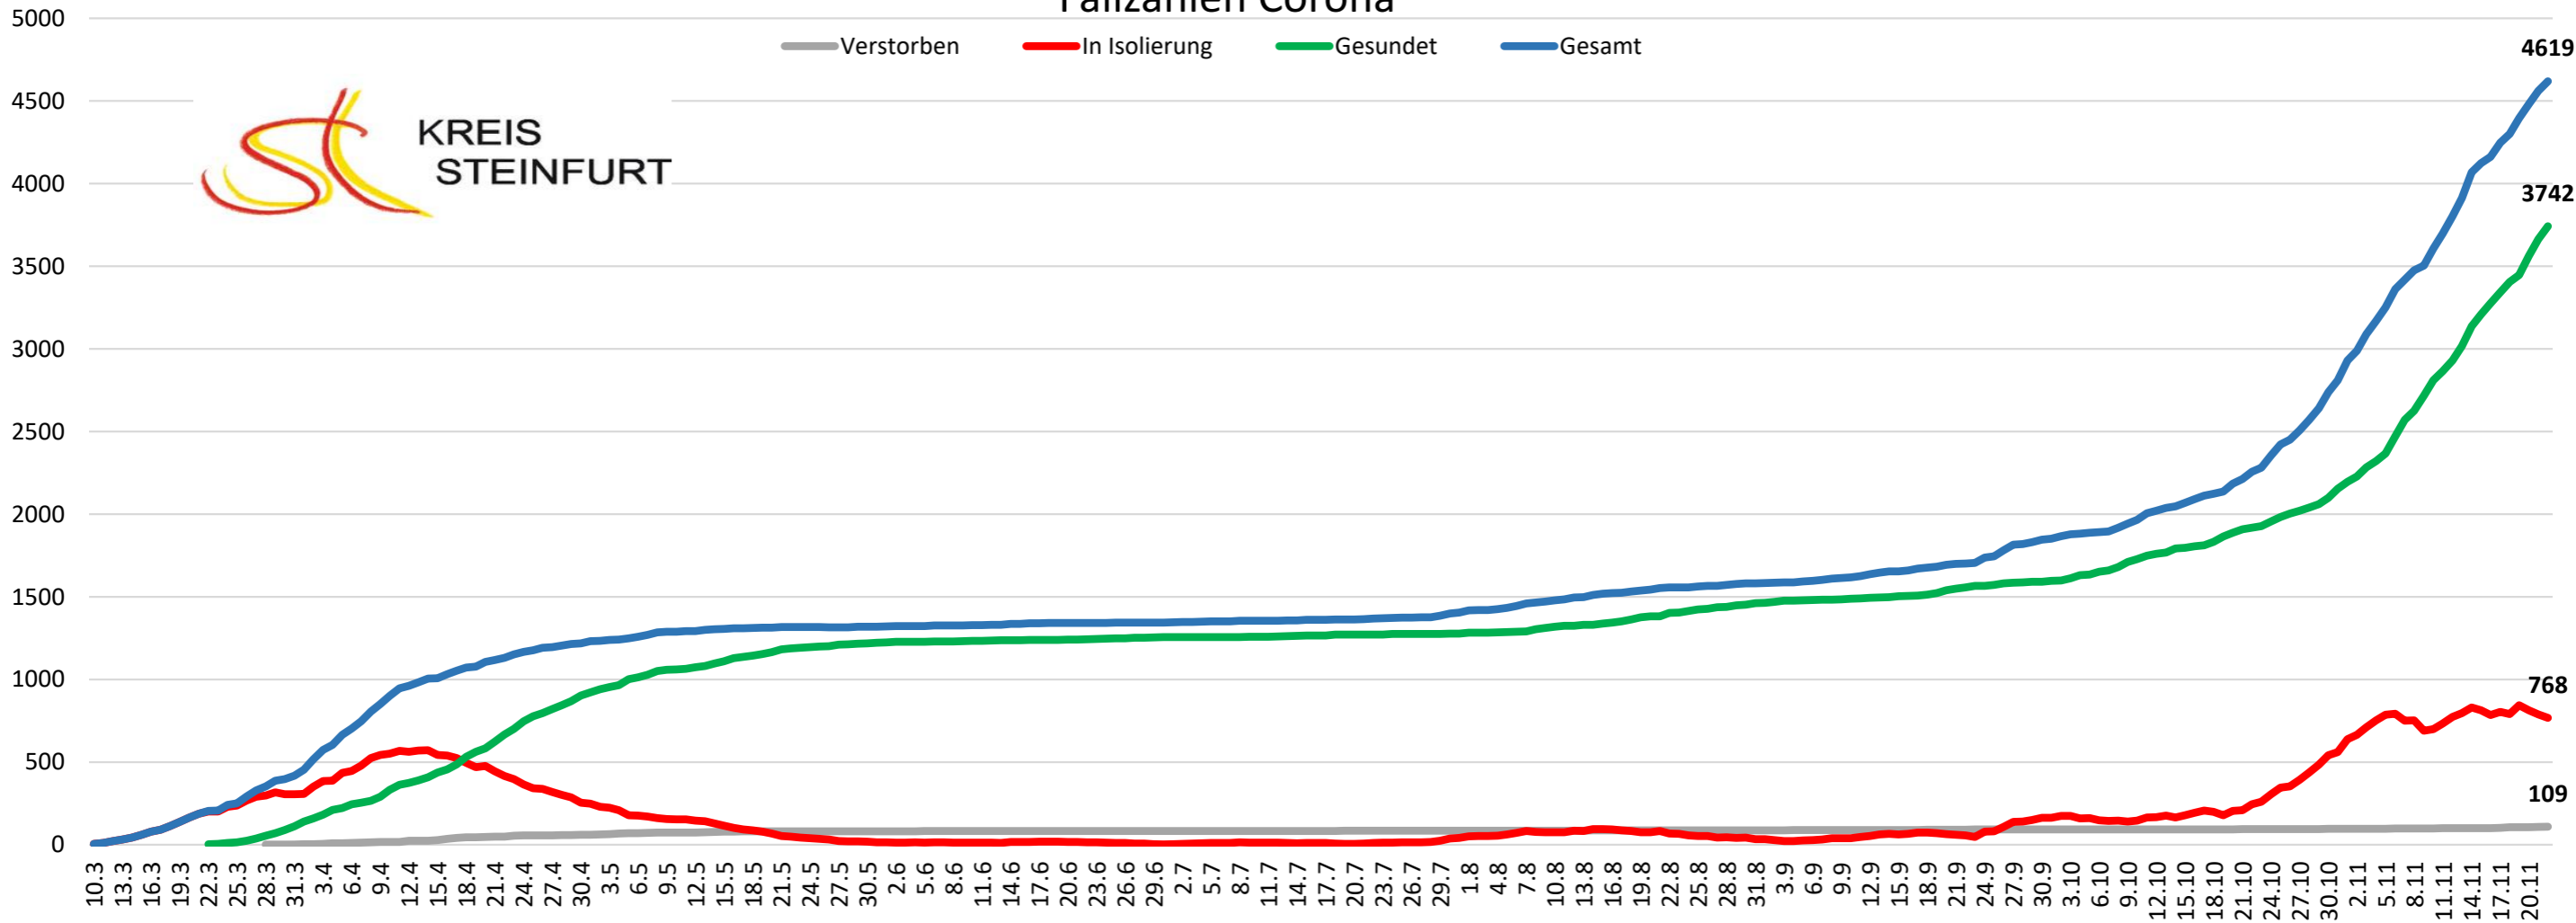

KREIS
STEINFURT

Fallzahlen Corona

Verstorben In Isolierung Gesundet Gesamt

4619

3742

768

109