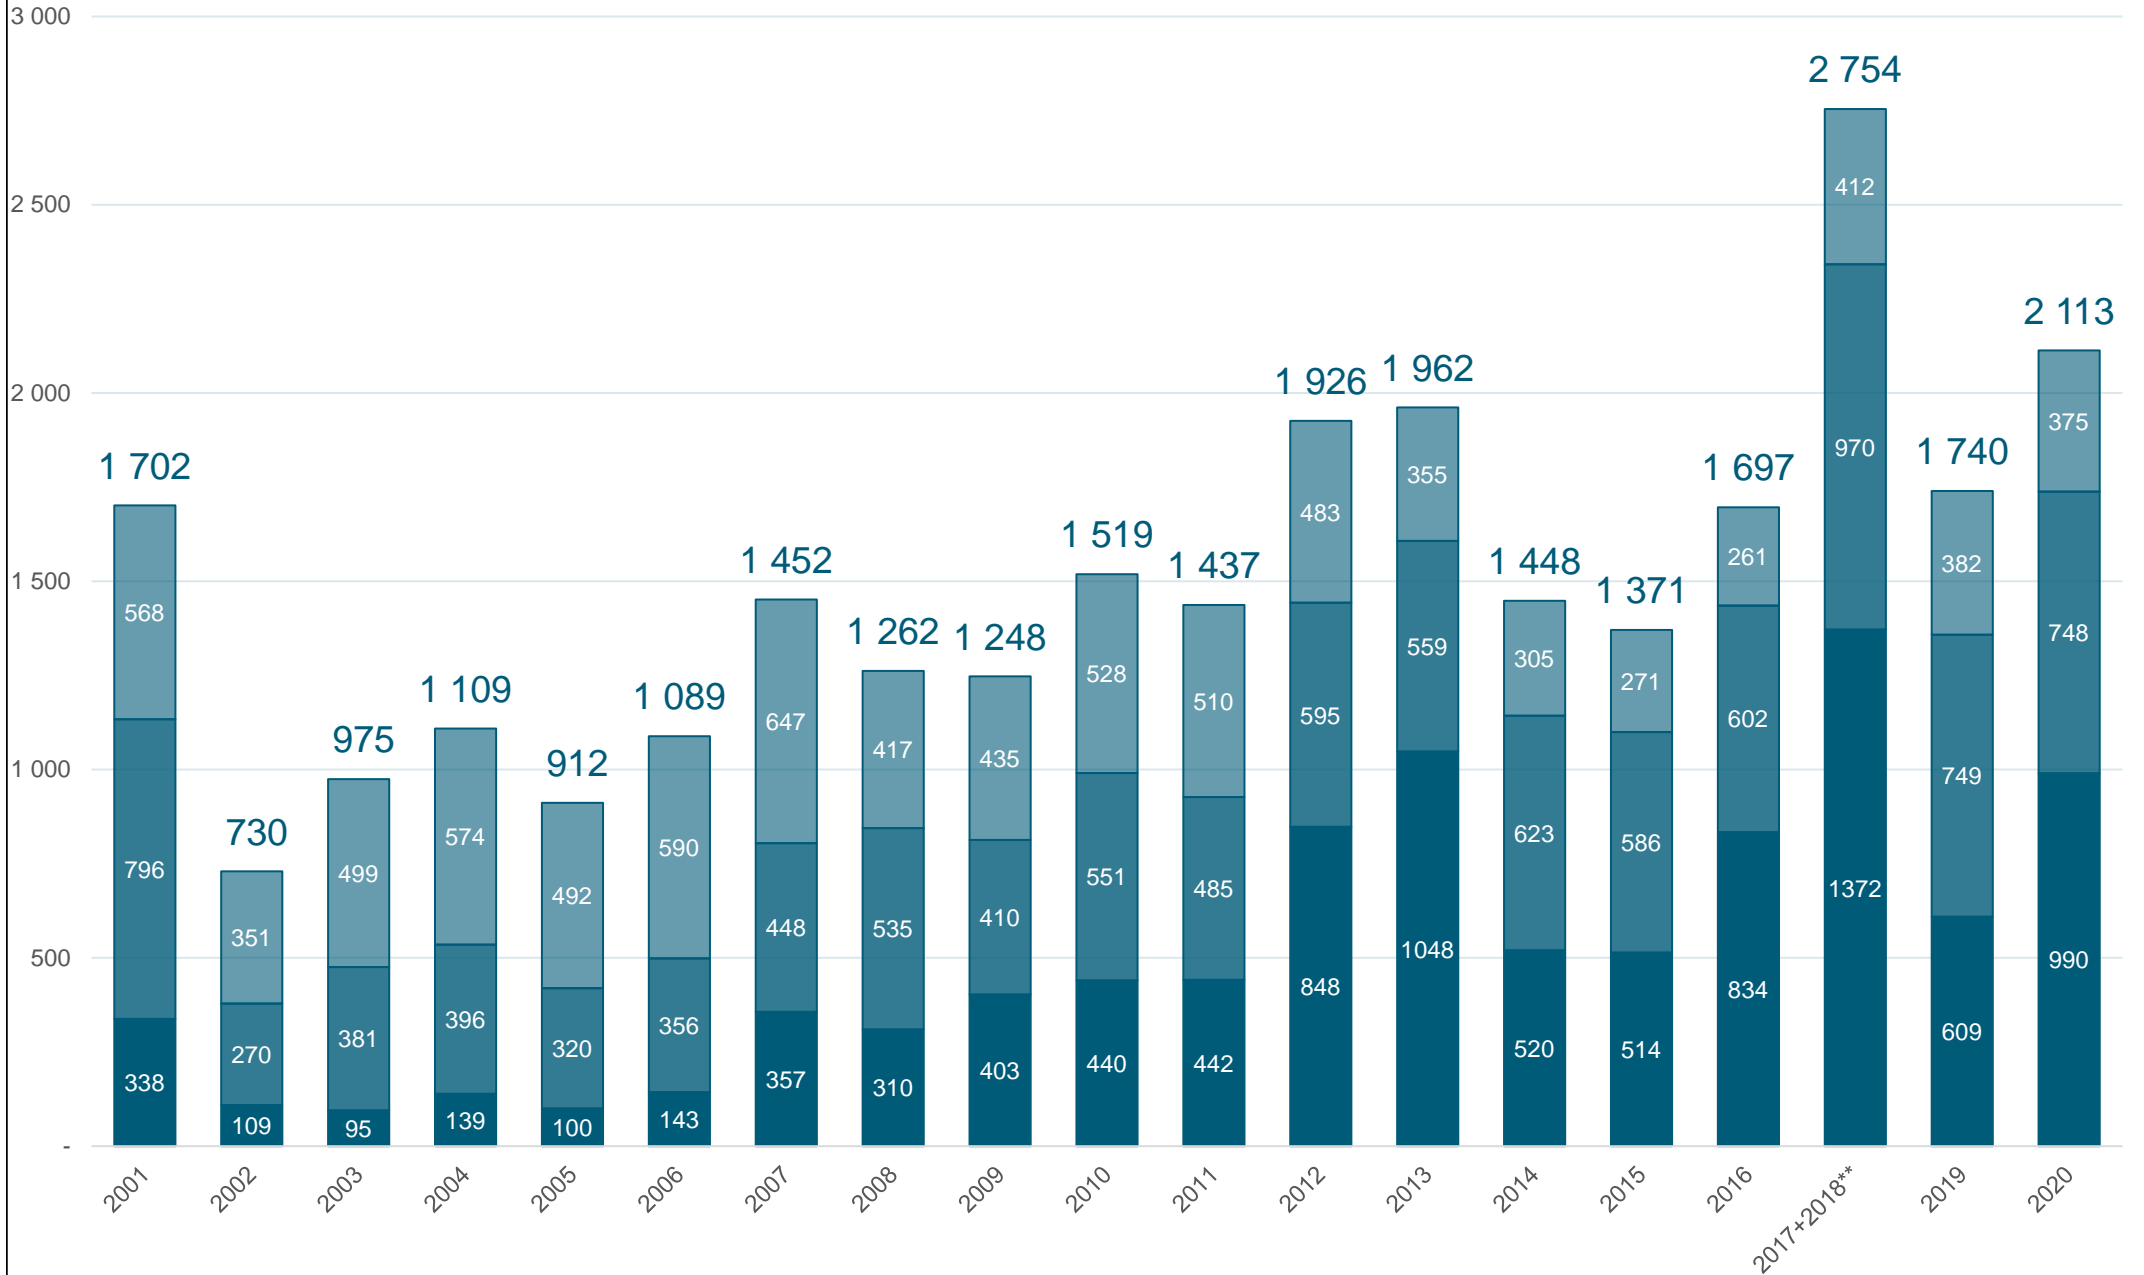

# Fertigstellungen von Wohnungen in Münster 2001 - 2020 - nach Anzahl der Räume -

Stand: 31.12.2020

■ 1 und 2 Räume   
 ■ 3 und 4 Räume   
 ■ 5 und mehr Räume

\*\* Die Jahre 2017 und 2018 können nur gemeinsam ausgewertet werden.