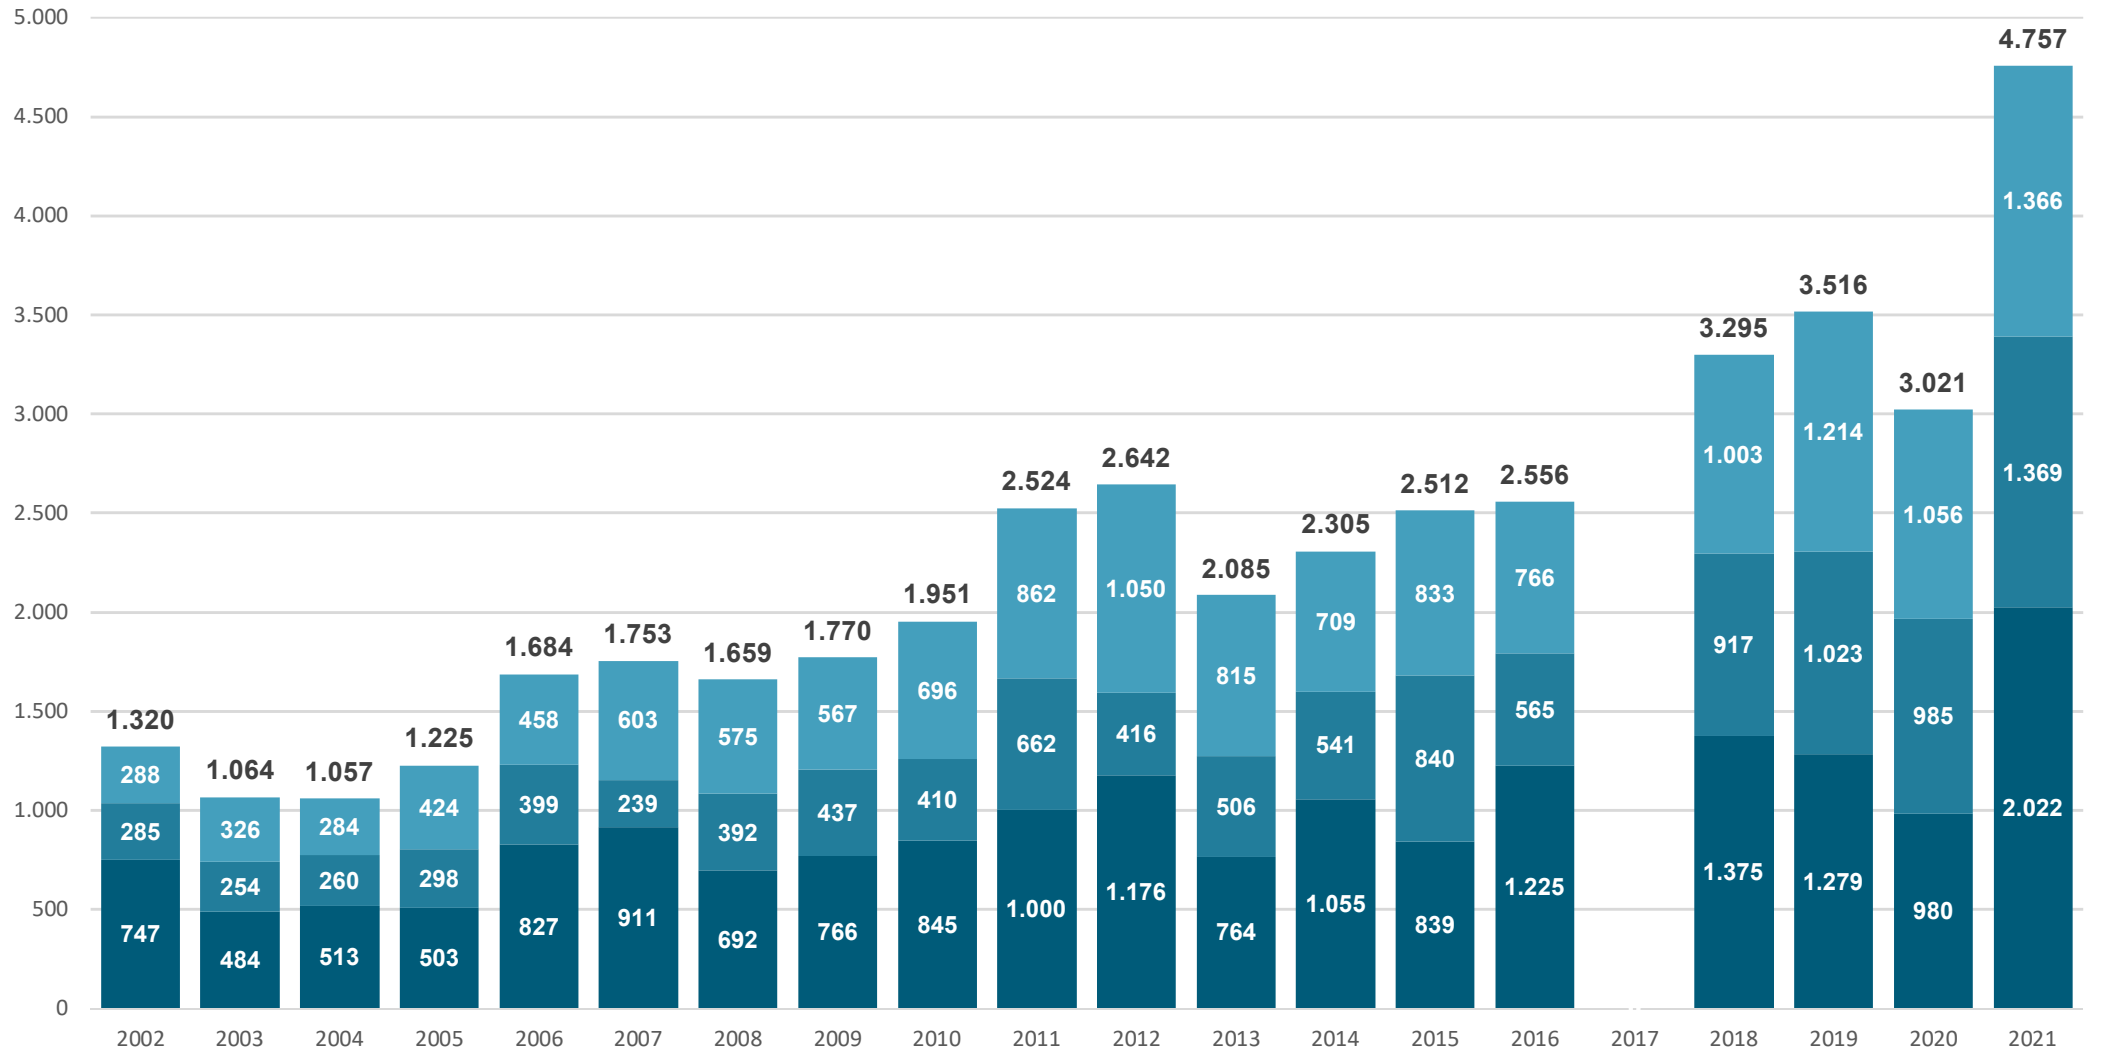

Wohnungen im Bauüberhang in Münster 2002 - 2021 - nach Baufortschritt -

Stand: 31.12.2021
Statistikdienststelle der Stadt Münster

■ noch nicht begonnen ■ noch nicht unter Dach ■ unter Dach / rohbaufertig

HINWEIS: 2017 konnten nicht alle Bauvorgänge erfasst werden. Durch diese Untererfassung ist keine plausible Auswertung möglich.