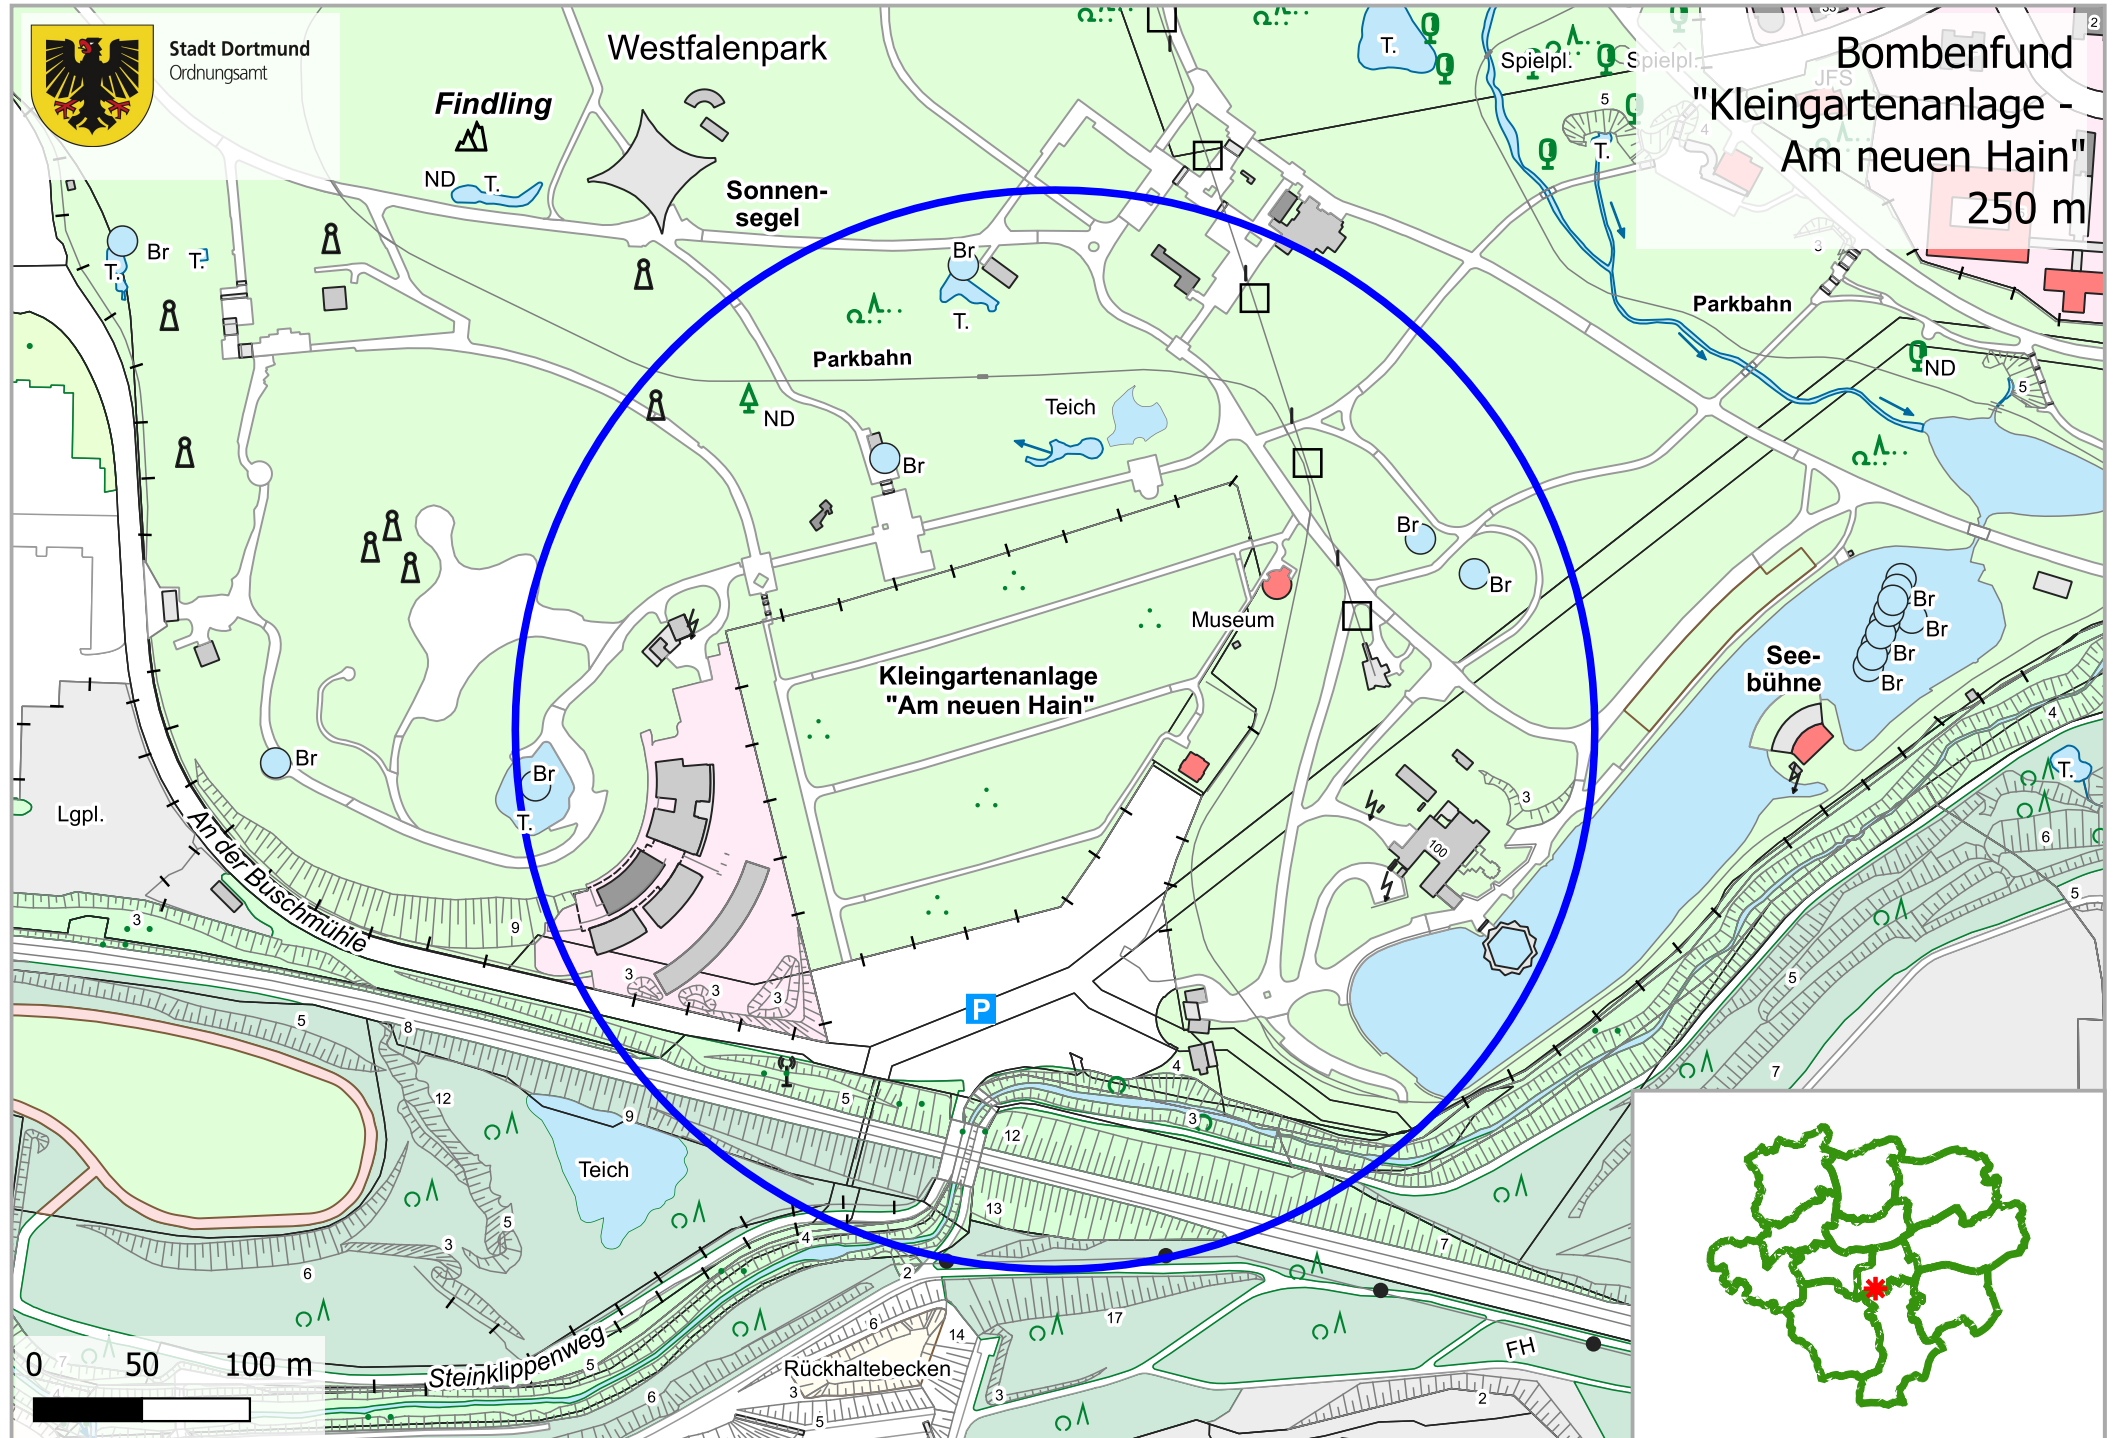

Stadt Dortmund
Ordnungsamt

Bombenfund
"Kleingartenanlage -
Am neuen Hain"
250 m

0 50 100 m